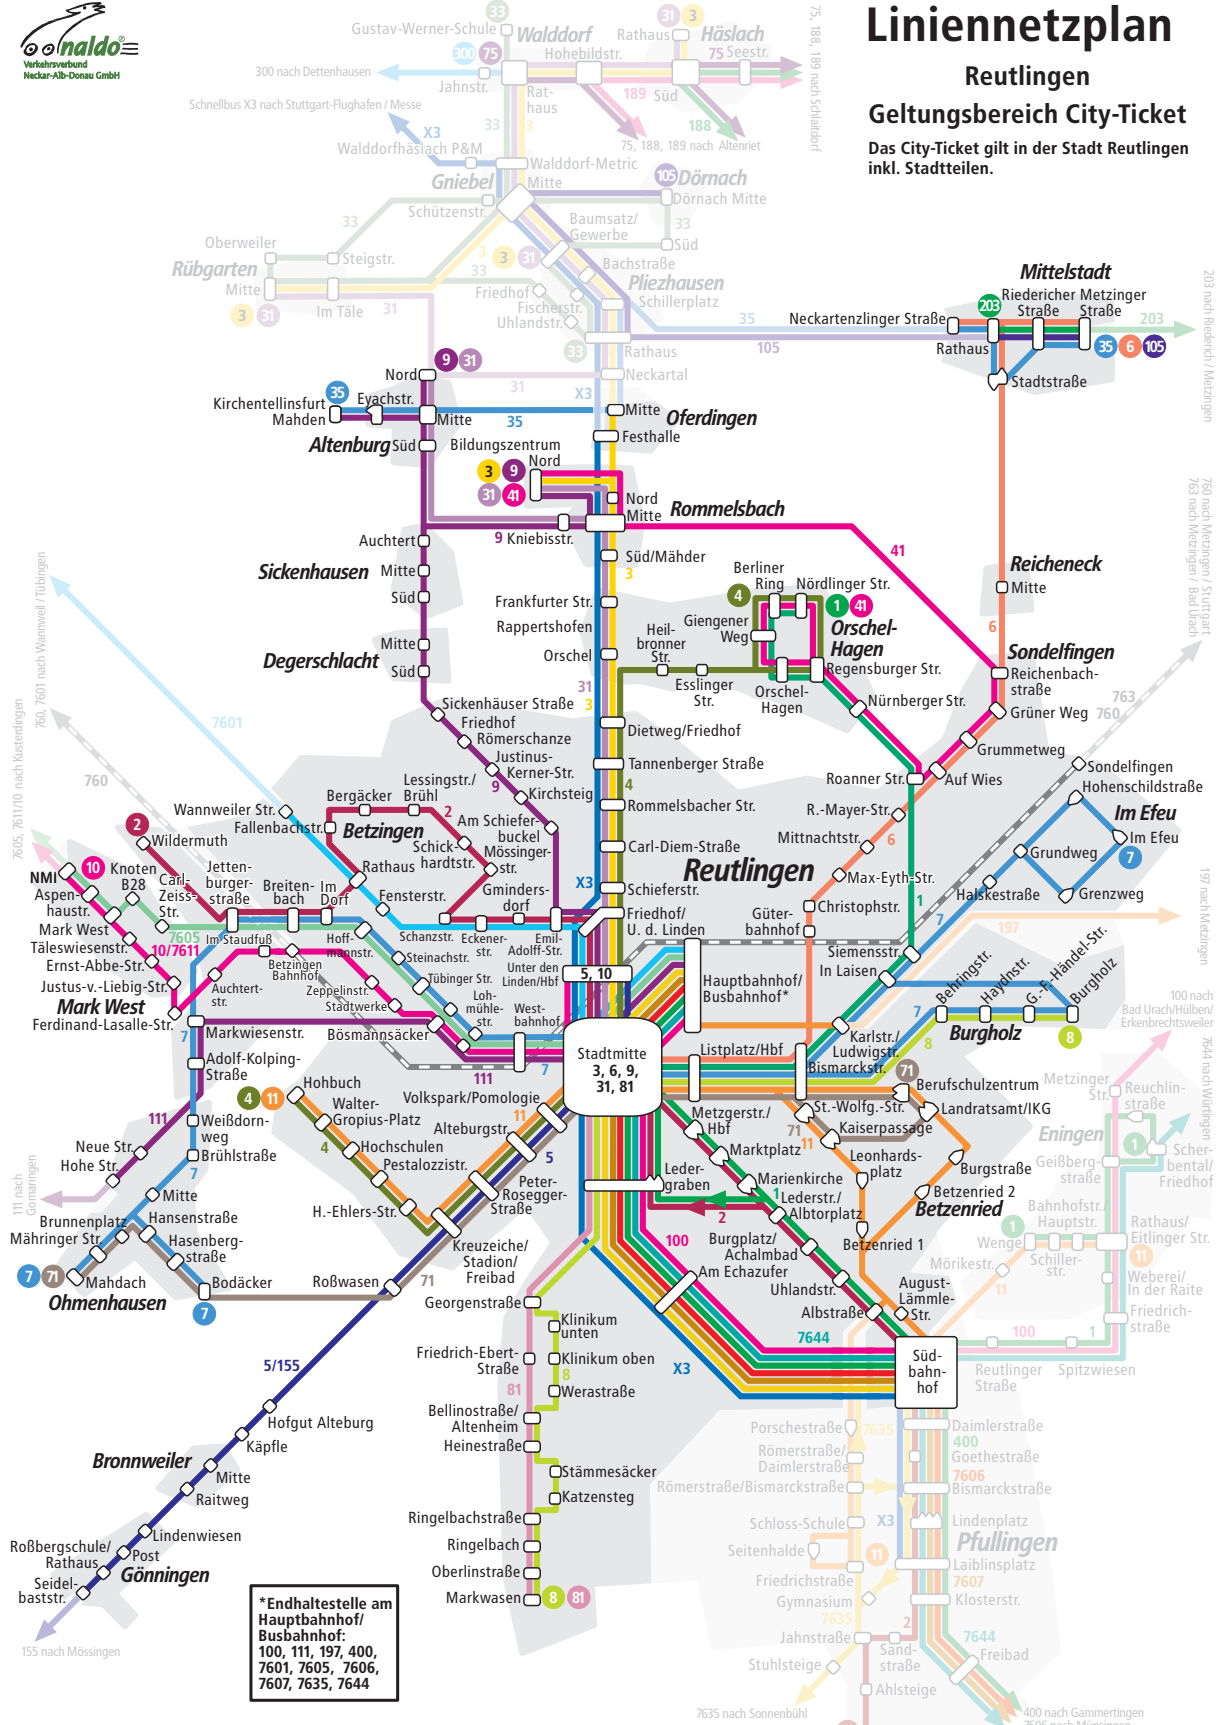

# Linienetzplan

Reutlingen

Geltungsbereich City-Ticket

Das City-Ticket gilt in der Stadt Reutlingen inkl. Stadtteilen.

\*Endhaltestelle am Hauptbahnhof/ Busbahnhof:  
100, 111, 197, 400,  
7601, 7605, 7606,  
7607, 7635, 7644