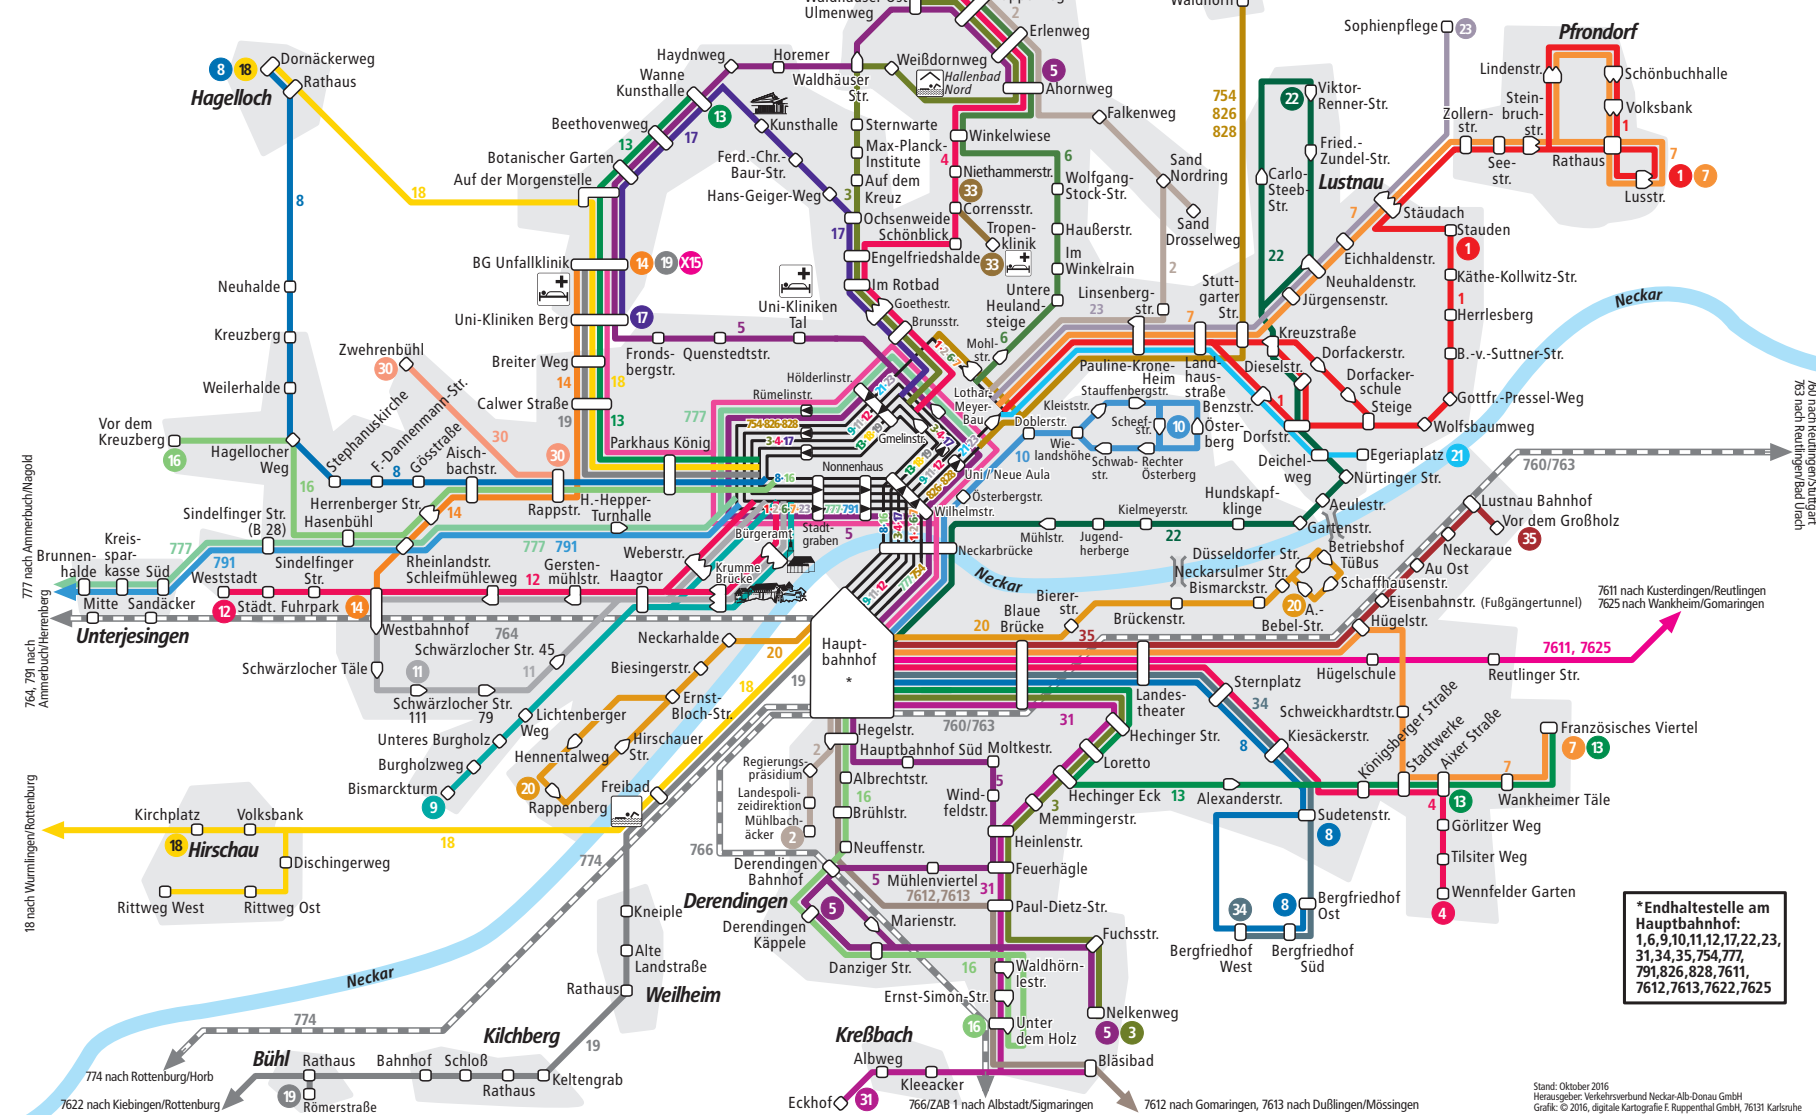

- 2 Waldhäuser Ost - Sand - Hbf - Mühlbachacker
- 3 Waldhäuser Ost - Sternwarte - Max-Planck-Institute - Hbf - Loretto - Feuerhügle - Gartenstadt
- 4 Waldhäuser Ost - Winkelwiese - Hbf - Sternplatz - Wennfelder Garten
- 5 Waldhäuser Ost - Wanne - Kliniken - Hbf - Feuerhügle - Derendingen - (Gartenstadt)
- 6 Waldhäuser Ost - Haußerstraße - Hbf
- 7 Pfrondorf - Eichhaldenstraße - Lustnau - Hbf - Depot - Französisches Viertel
- 8 Hagelloch - Hagellocher Weg - Hbf - Sternplatz - Sudetenstraße - (Bergfriedhof)
- 9 Schloßberg - Haagtor - Hbf
- 10 Hbf - Österberg - Hbf
- 11 Hbf - Haagtor - Westbahnhof - Schwärzlocher Straße - Hbf
- 12 Weststadt - Westbahnhof - Haagtor - Hbf
- 13 Wanne Kunsthalle - Kliniken - Parkhaus König - Hbf - Loretto - Französisches Viertel
- 14 Kliniken - Herrenberger Straße - Westbahnhof
- X15 KLINIKEXPRESS Hbf - Kliniken
- 16 Steinlachwasen - Derendingen - Hbf - Parkhaus König - Vor dem Kreuzberg
- 17 Kliniken - Wanne - Philosophenweg - Hbf
- 18 Hagelloch - Kliniken - Hbf - Freibad - Hirschau (- Rottenburg - Poltringen)
- 19 Kliniken - Hbf - Freibad - Weilheim - Kilchberg - Bühl (- Kiebingen - Rottenburg)
- 20 Rappenberg - Hbf - Unterer Wert
- 21 Hbf - Egeriaplatz
- 22 Hbf - Gartenstraße - Lustnau - Hbf
- 23 Sophienpflege - Hbf
- 30 Zwehrenbühl - Rappstraße
- 31 Eckhof - Krefbach - Steinlachwasen - Feuerhügle - Hechinger Straße - Hbf
- 33 Corrensstraße - Tropenkl. Bergfriedhof - Galgenberg - Sternplatz - Hbf
- 34 Neckarau - Au Ost - Eisenbahnstraße - Hbf

# Linienetzplan Stadtnetz Tübingen

\* Endhaltestelle am Hauptbahnhof:  
1, 6, 9, 10, 11, 12, 17, 22, 23, 31, 34, 35, 754, 777, 791, 826, 828, 7611, 7612, 7613, 7622, 7625

Für Fahrten im Stadtnetz Tübingen gilt der Stadttarif Tübingen