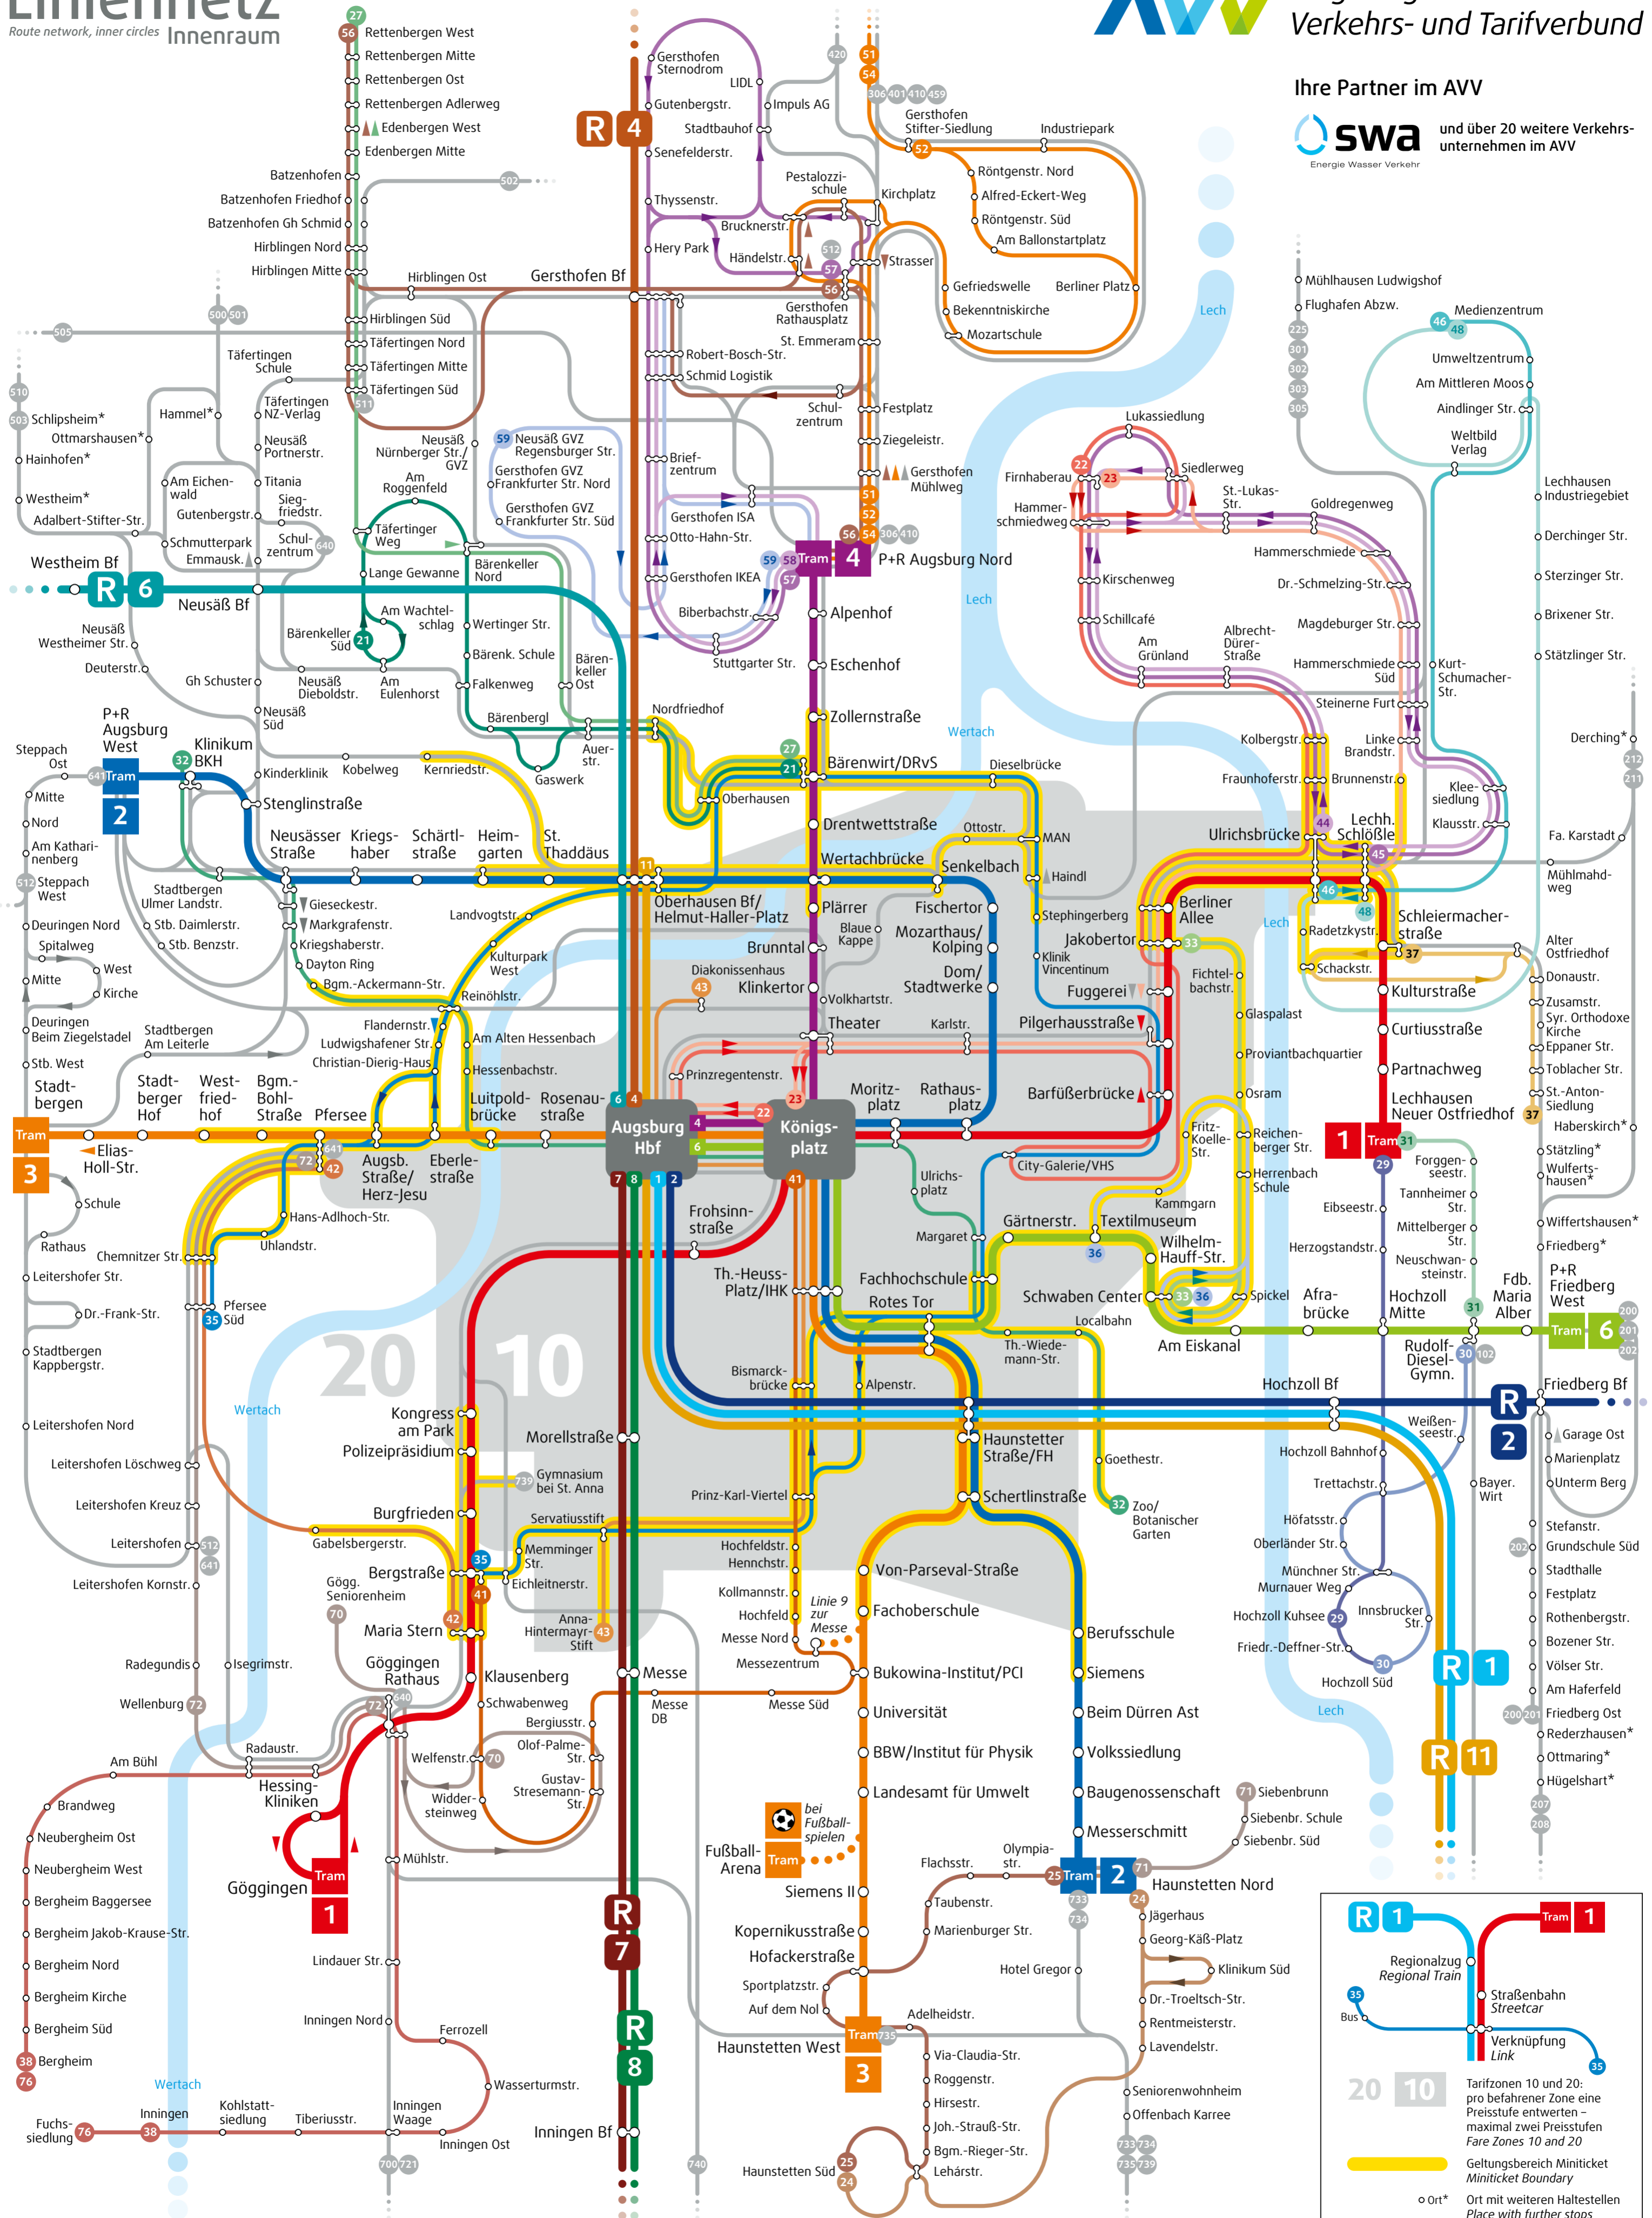

Ihre Partner im AVV

 **SWA** und über 20 weitere Verkehrsunternehmen im AVV
Energie Wasser Verkehr

R 1 Regionalzug
Tram 1 Straßenbahn
Verknüpfung Link Verknüpfung Link
20 10 Tarifzonen 10 und 20: pro befahrener Zone eine Preisstufe entwerfen – maximal zwei Preisstufen Fare Zones 10 and 20
 Geltungsbereich Miniticket
 Miniticket Boundary
 Ort* Ort mit weiteren Haltestellen
 Nur bei Veranstaltungen
 Only during events
 Fahrtrichtung
 Direction

Weitere Informationen unter www.avv-augsburg.de
www.sw-augsburg.de

Mit der kostenlosen AVV-Fahrplan App und der swa-FahrInfo App wissen Sie auch unterwegs immer, wo's langgeht: Einfach die nächstgelegene Haltestelle anzeigen lassen oder bequem die gewünschte Verbindung abfragen. Und den passenden Fahrschein können Sie direkt als Handyticket kaufen.