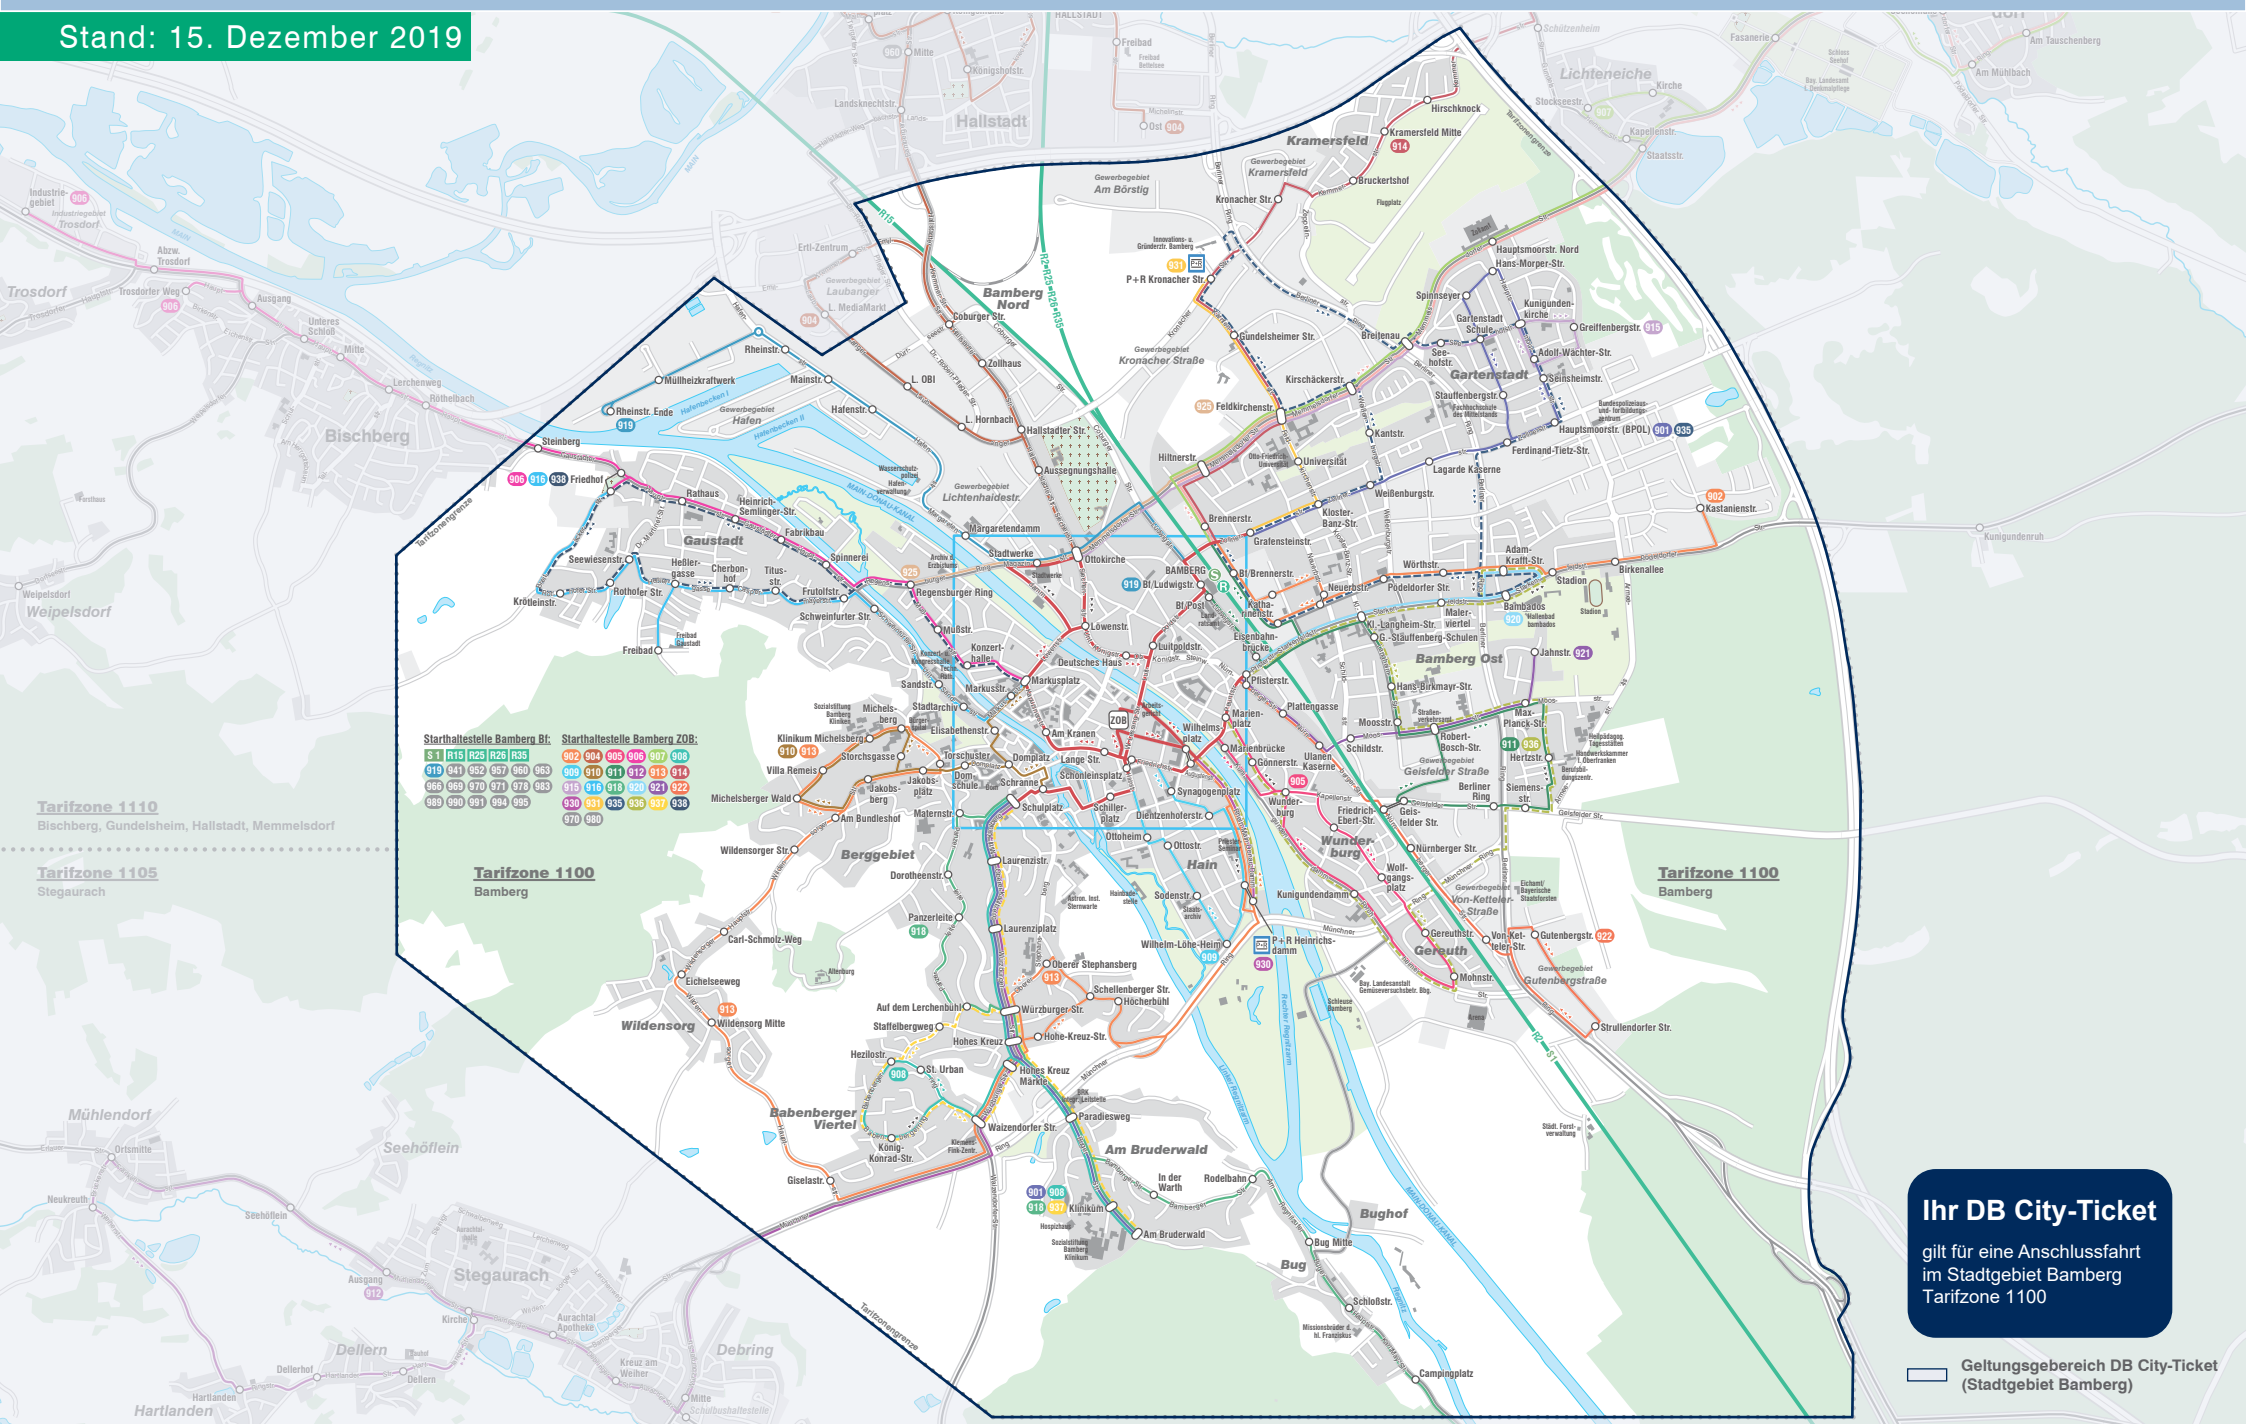

Stadtverkehr Bamberg

Stand: 15. Dezember 2019

Tarifzone 1110
Bischberg, Gundelsheim, Hallstadt, Memmelsdorf

Tarifzone 1105
Stegaurach

Tarifzone 1100
Bamberg

Tarifzone 1100
Bamberg

Ihr DB City-Ticket
gilt für eine Anschlussfahrt
im Stadtgebiet Bamberg
Tarifzone 1100

Geltungsgebiet DB City-Ticket
(Stadtgebiet Bamberg)