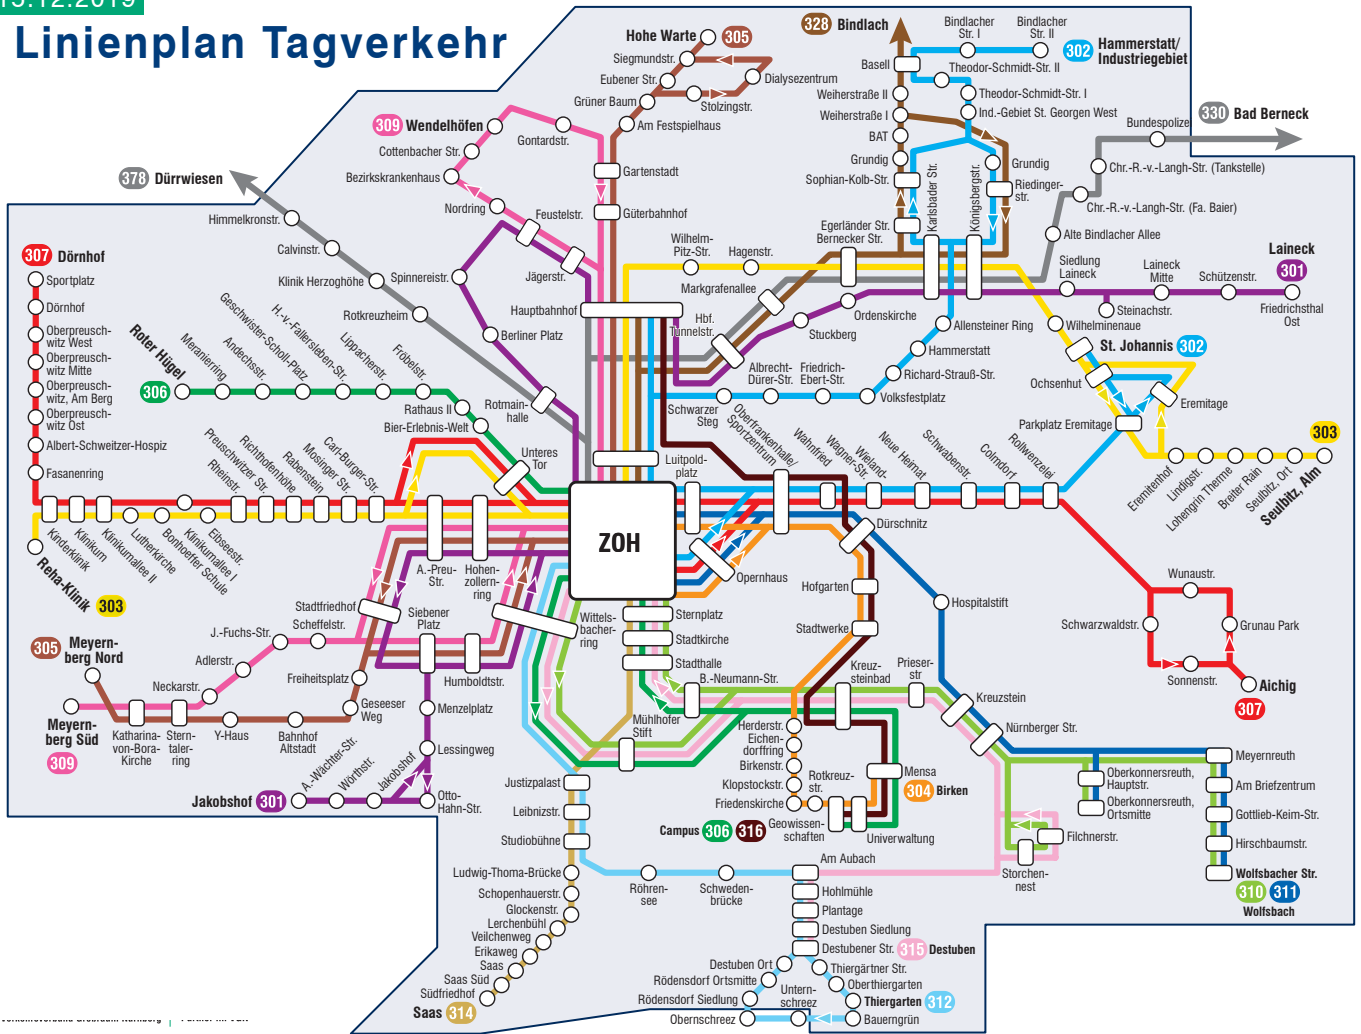

## Linienplan Tagverkehr

## Linienplan des Samstag-/ Sonntagvormittag- und Spätverkehrs

Geltungsbereich DB City-Ticket (Stadtgebiet Bayreuth)

**Ihr DB City-Ticket**  
gilt für eine Anschlussfahrt im Stadtgebiet Bayreuth