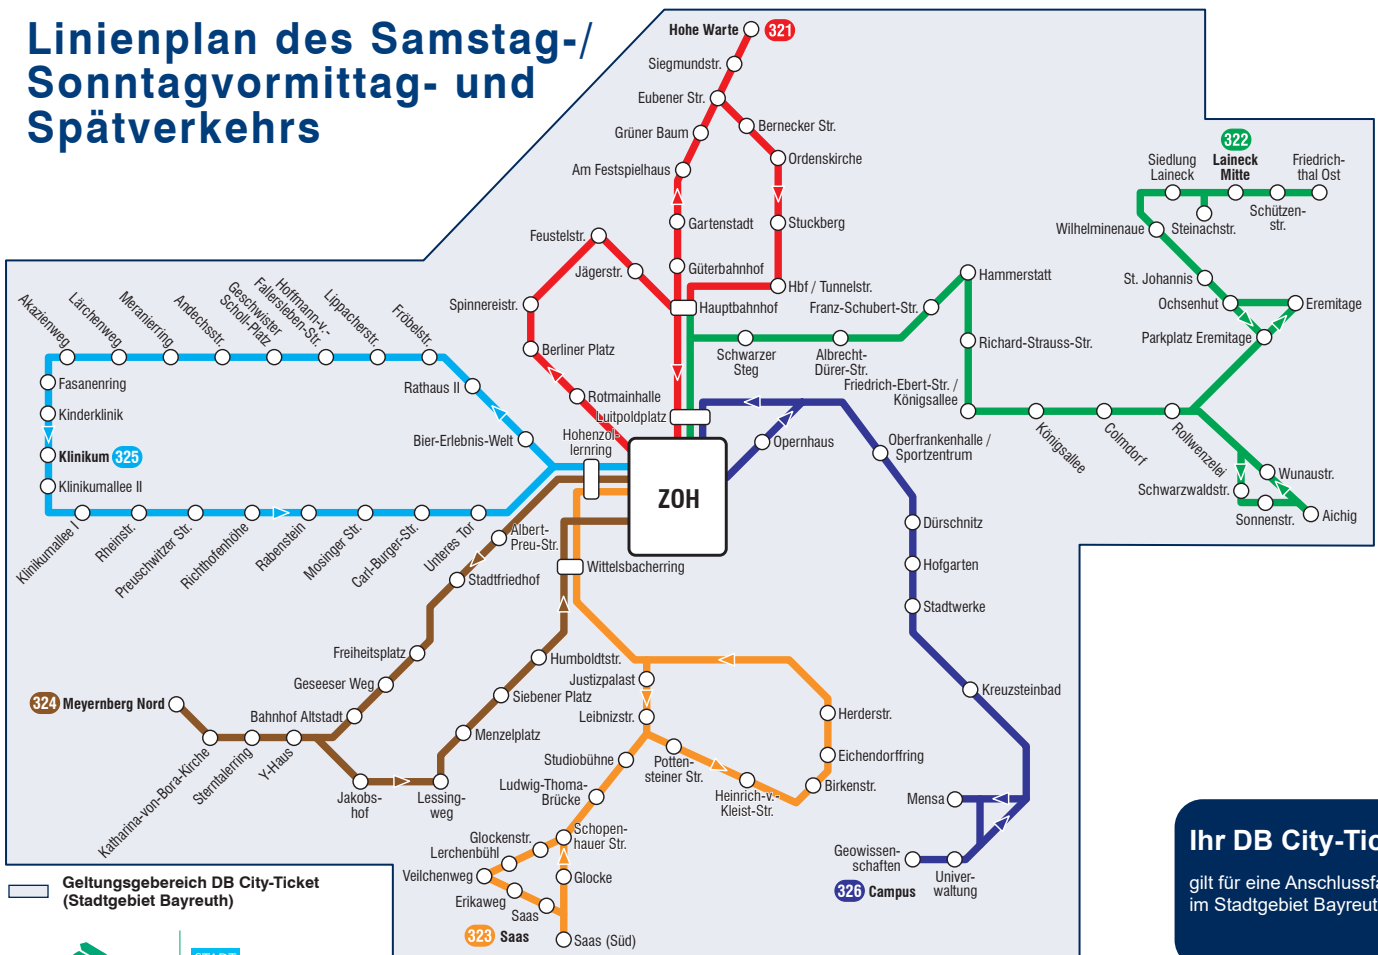

## Linienplan Tagverkehr

## Linienplan des Samstag-/ Sonntagvormittag- und Spätverkehrs

Geltungsbereich DB City-Ticket (Stadtgebiet Bayreuth)

**Ihr DB City-Ticket**  
gilt für eine Anschlussfahrt im Stadtgebiet Bayreuth