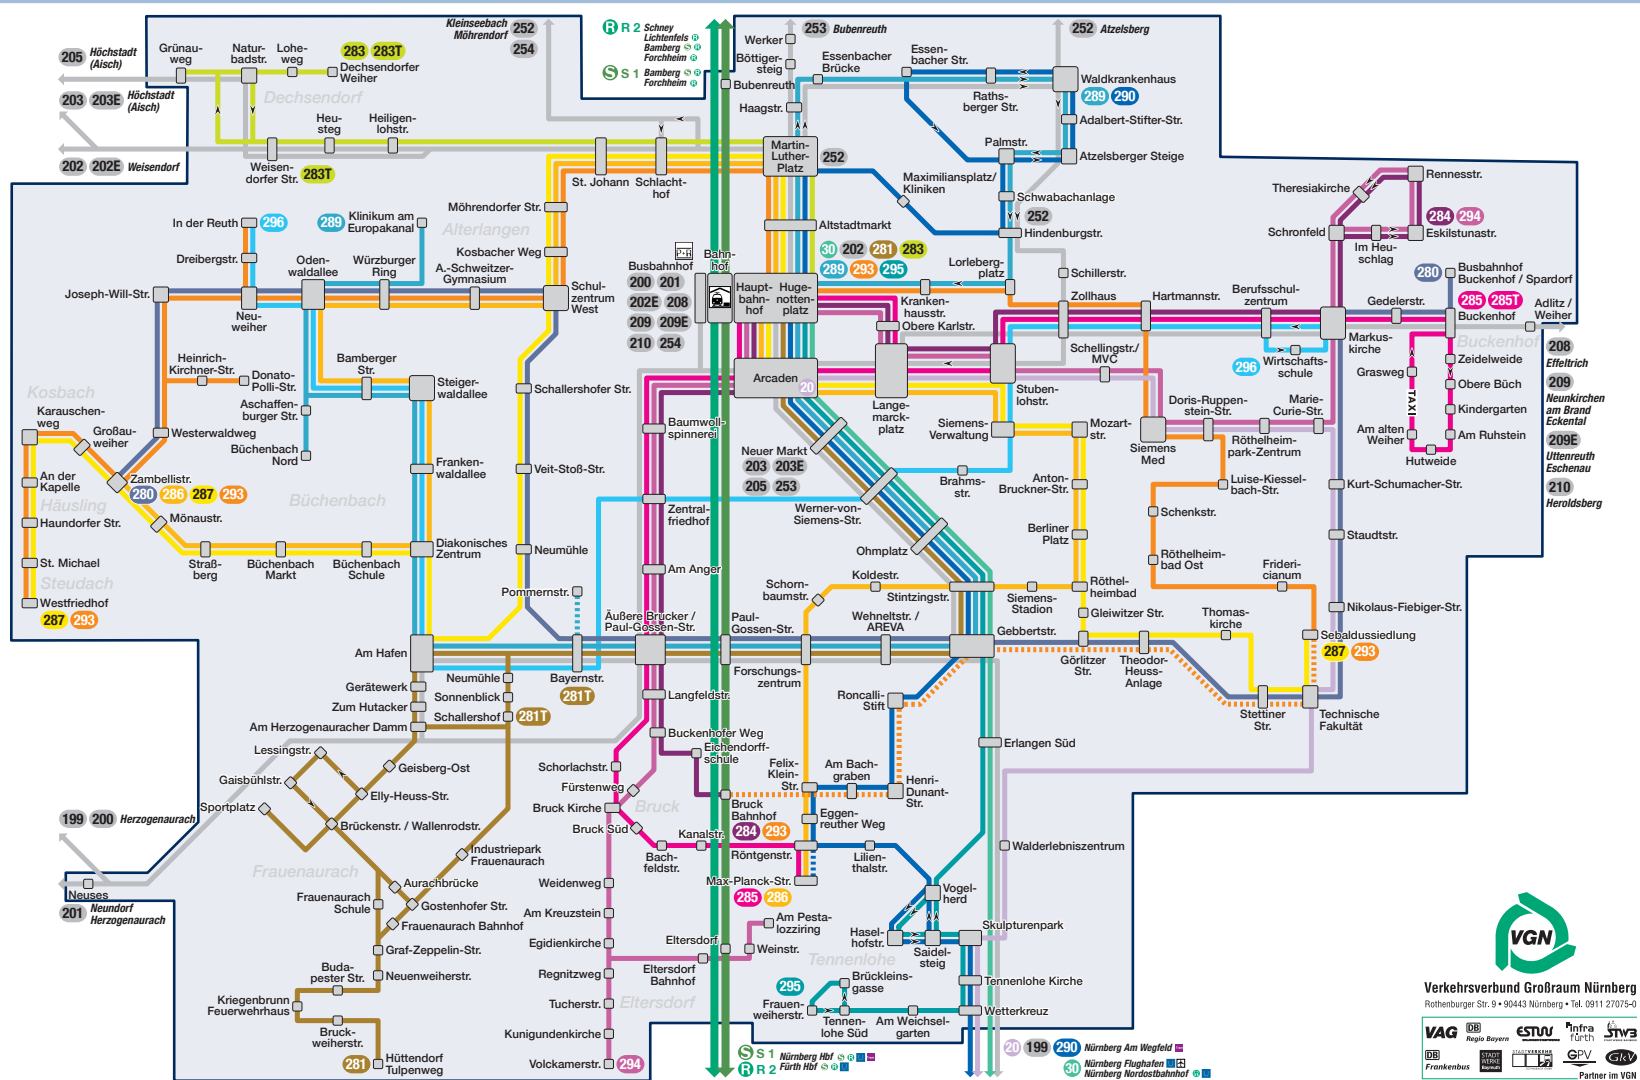

Ihr DB City-Ticket
gilt für eine Anschlussfahrt
im Stadtgebiet Erlangen
(Tarifzone 400)

- Regionalverkehr**
- 199** Herzogenaurach
Nürnberg Am Wegfeld
 - 200** Busbahnhof
Herzogenaurach
 - 201** Busbahnhof
Herzogenaurach
Neundorf
 - 202** Hugenottenplatz
Weisendorfer
 - 202E** Busbahnhof
Weisendorfer
 - 203** Neuer Markt
Höchstadt (Aisch)
 - 203E** Neuer Markt
Höchstadt (Aisch)
 - 205** Neuer Markt
Höchstadt (Aisch)
 - 208** Busbahnhof
Eifeltrich
 - 209** Busbahnhof
Neunkirchen am Brand
Eckental
 - 209E** Busbahnhof
Eschenau
 - 210** Busbahnhof
Heroldsberg
 - 252** Hauptbahnhof
Baiersdorf
 - 253** Neuer Markt
Bubenreuth
 - 254** Hauptbahnhof
Kleinseebach
- Legende:**
- P+R-Anlage
 - Nah- und Fernverkehr
 - TAXI
Linienbedarftaxi (Tel. 09131 19410)
 - wird nur zeitweise bedient
 - Geltungsbereich City-Ticket
Stadtgebiet Erlangen
(Tarifzone 400)