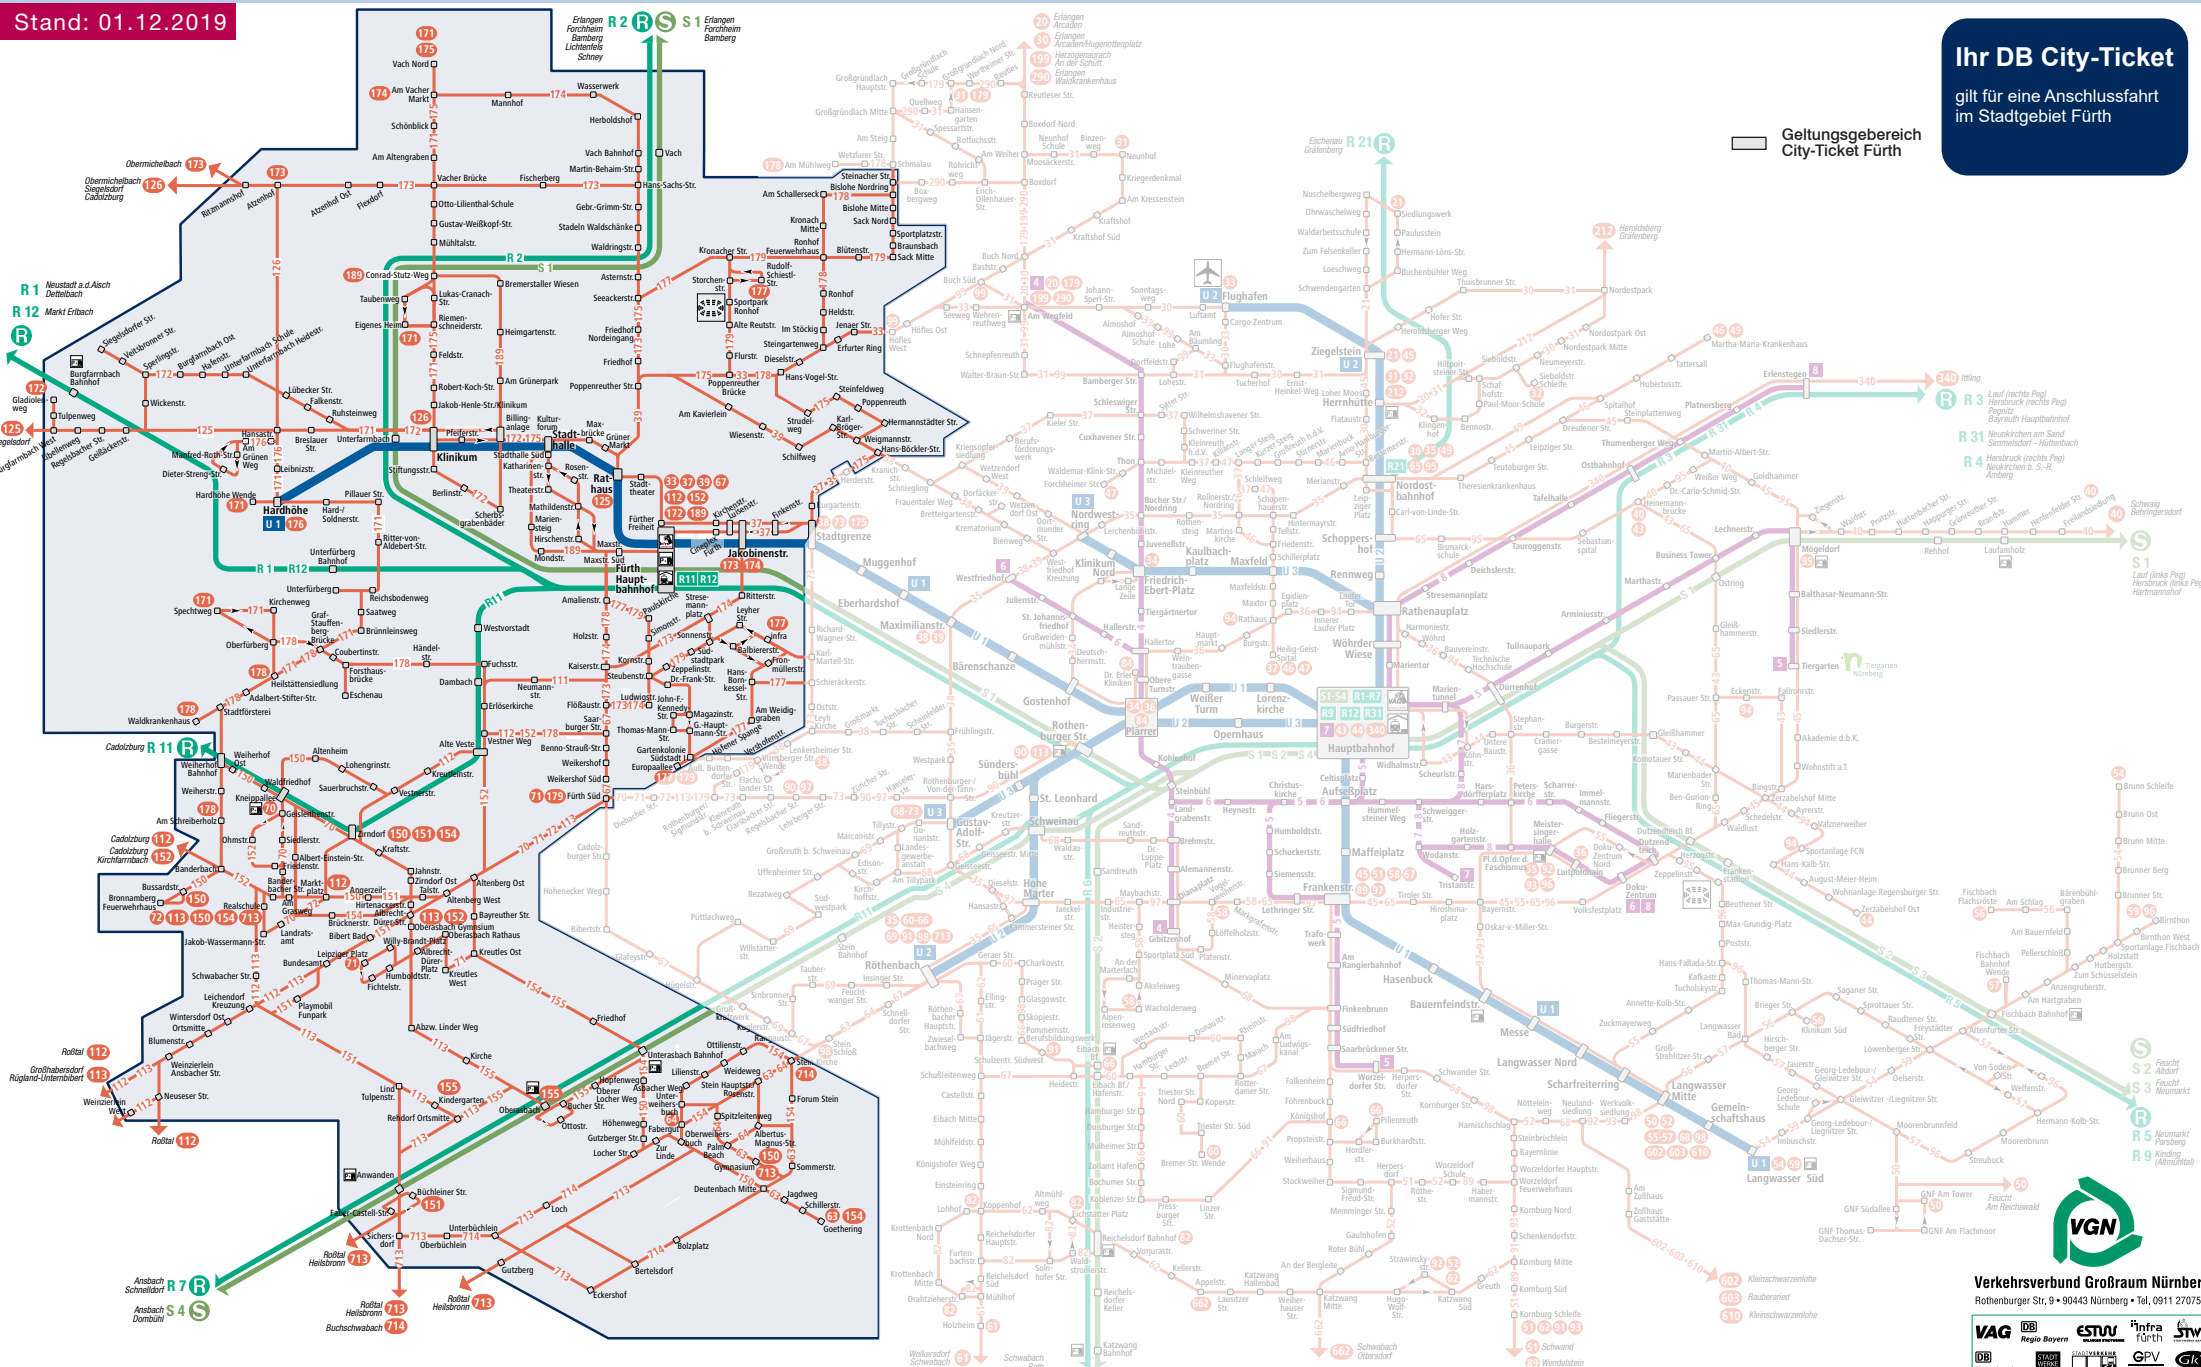

Linienetz Fürth

Stand: 01.12.2019

Ihr DB City-Ticket
gilt für eine Anschlussfahrt
im Stadtgebiet Fürth

Verkehrsverbund Großraum Nürnberg
Rothenburger Str. 9 • 90443 Nürnberg • Tel. 0911 27079-0