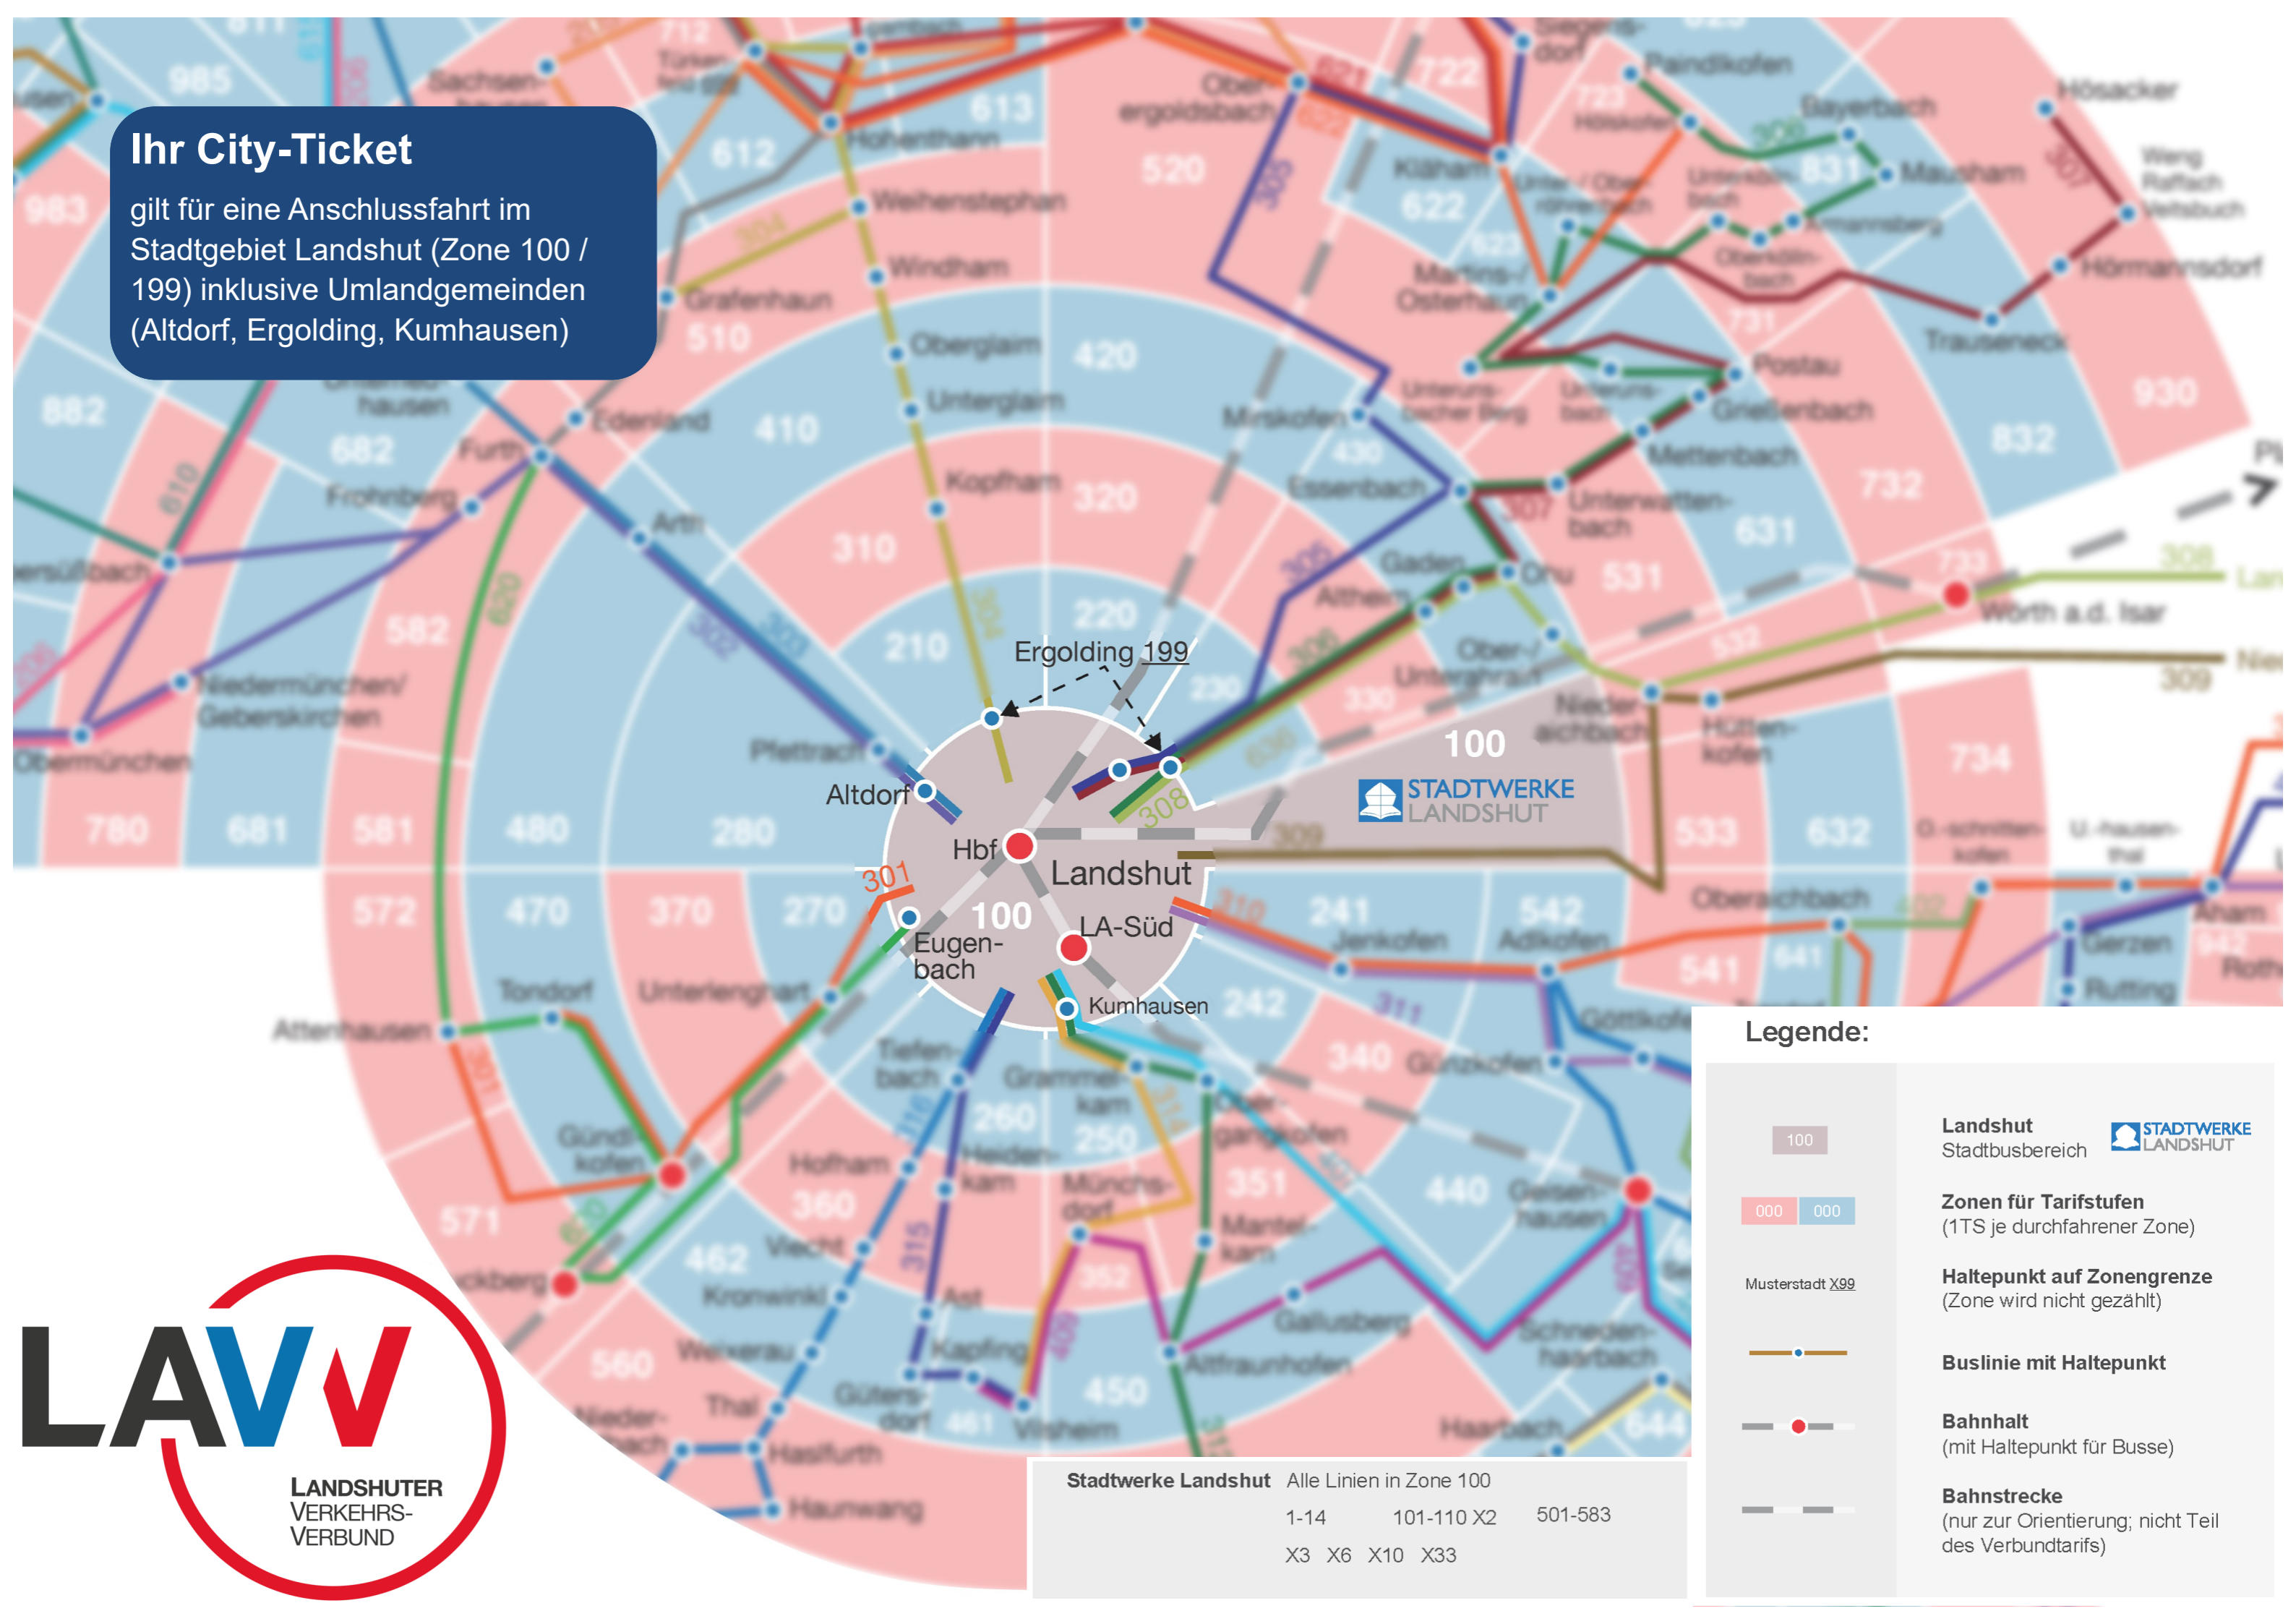

Ihr City-Ticket

gilt für eine Anschlussfahrt im Stadtgebiet Landshut (Zone 100 / 199) inklusive Umlandgemeinden (Aldorf, Ergolding, Kumhausen)

STADTWERKE LANDSHUT

Legende:

-  **Landshut**
Stadtbusbereich 
-  **Zonen für Tarifstufen**
(1TS je durchfahrener Zone)
-  **Haltepunkt auf Zonengrenze**
(Zone wird nicht gezählt)
-  **Buslinie mit Haltepunkt**
-  **Bahnhalt**
(mit Haltepunkt für Busse)
-  **Bahnstrecke**
(nur zur Orientierung; nicht Teil des Verbundtarifs)

Stadtwerke Landshut	Alle Linien in Zone 100
1-14	101-110 X2 501-583
X3 X6 X10 X33	