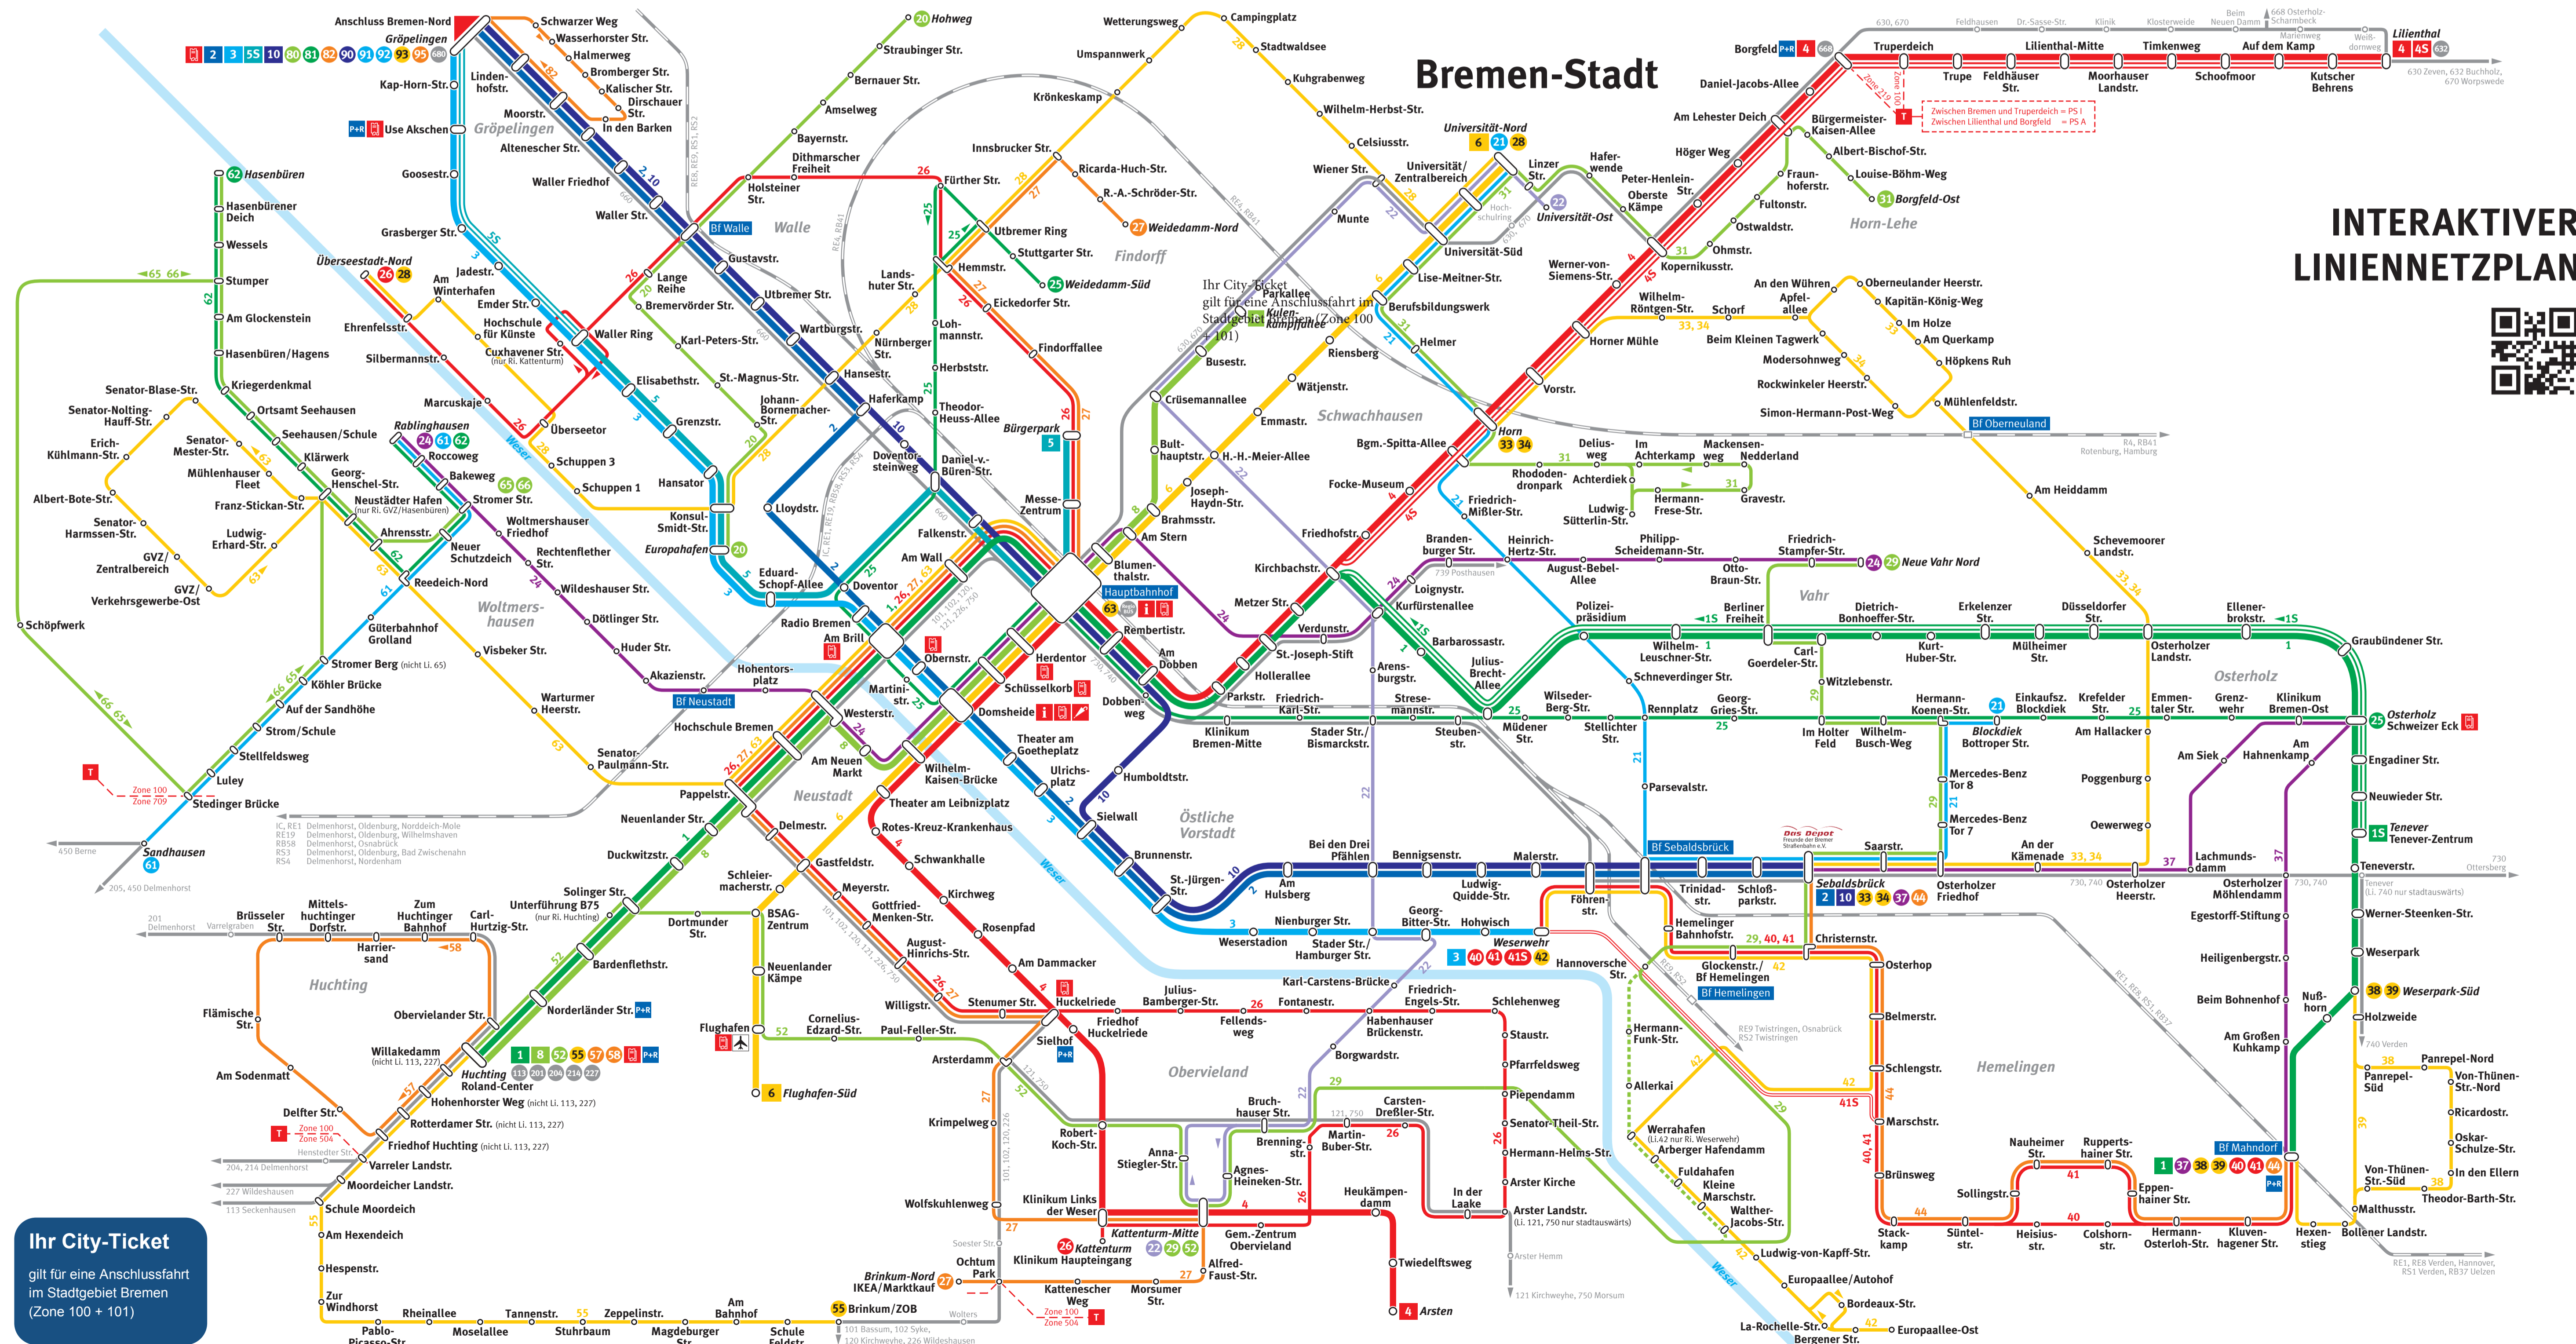

Bremen-Nord

Bremen-Stadt

ZEICHENERKLÄRUNG

	Linien 1–10 Straßenbahn		Zone 100
	Linien 20–99 Stadtbus		Tarifzonengrenze
	ab Linie 101 Regionalbus		BSAG-Kundencenter
	Eisenbahn		BSAG-Fundbüro (Domshöhe)
	zeitweise abweichende Linienführung		Ticketautomat
	Schnelllinie		Park + Ride

Stand: 3/2020
Änderungen vorbehalten

VBN-24h-Serviceauskunft: 0421/59 60 59

INTERAKTIVER LINIENNETZPLAN

Ihr City-Ticket
gilt für eine Anschlussfahrt
im Stadtgebiet Bremen
(Zone 100 + 101)