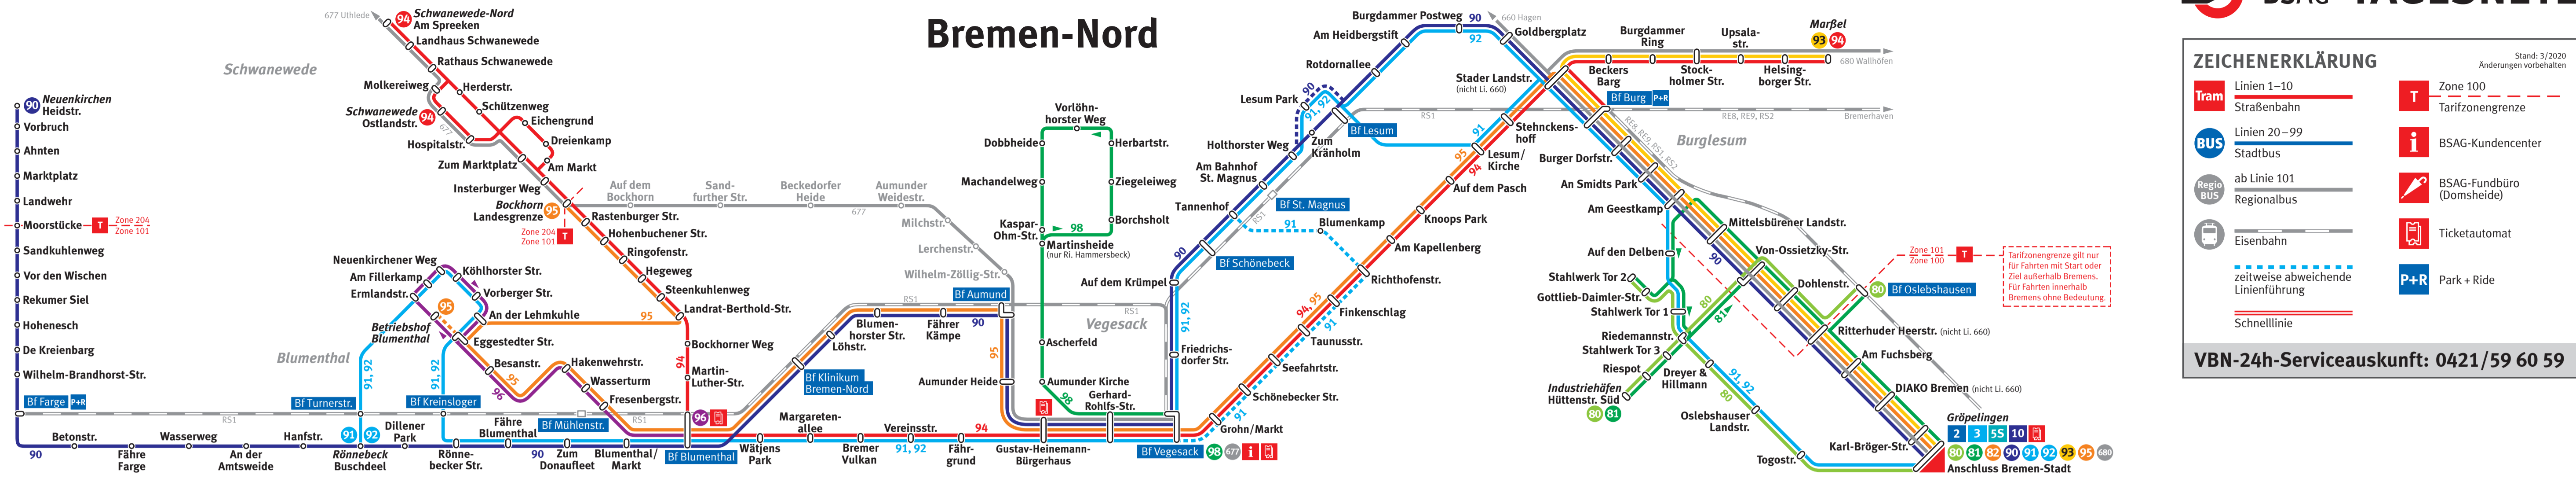

Bremen-Nord

Bremen-Stadt

ZEICHENERKLÄRUNG

	Linien 1–10 Straßenbahn		Zone 100
	Linien 20–99 Stadtbus		Tarifzonengrenze
	ab Linie 101 Regionalbus		BSAG-Kundencenter
	Eisenbahn		BSAG-Fundbüro (Domshöhe)
	zeitweise abweichende Linienführung		Ticketautomat
	Schnelllinie		Park + Ride

Stand: 3/2020
Änderungen vorbehalten

VBN-24h-Serviceauskunft: 0421/59 60 59

INTERAKTIVER LINIENNETZPLAN

Ihr City-Ticket
gilt für eine Anschlussfahrt
im Stadtgebiet Bremen
(Zone 100 + 101)