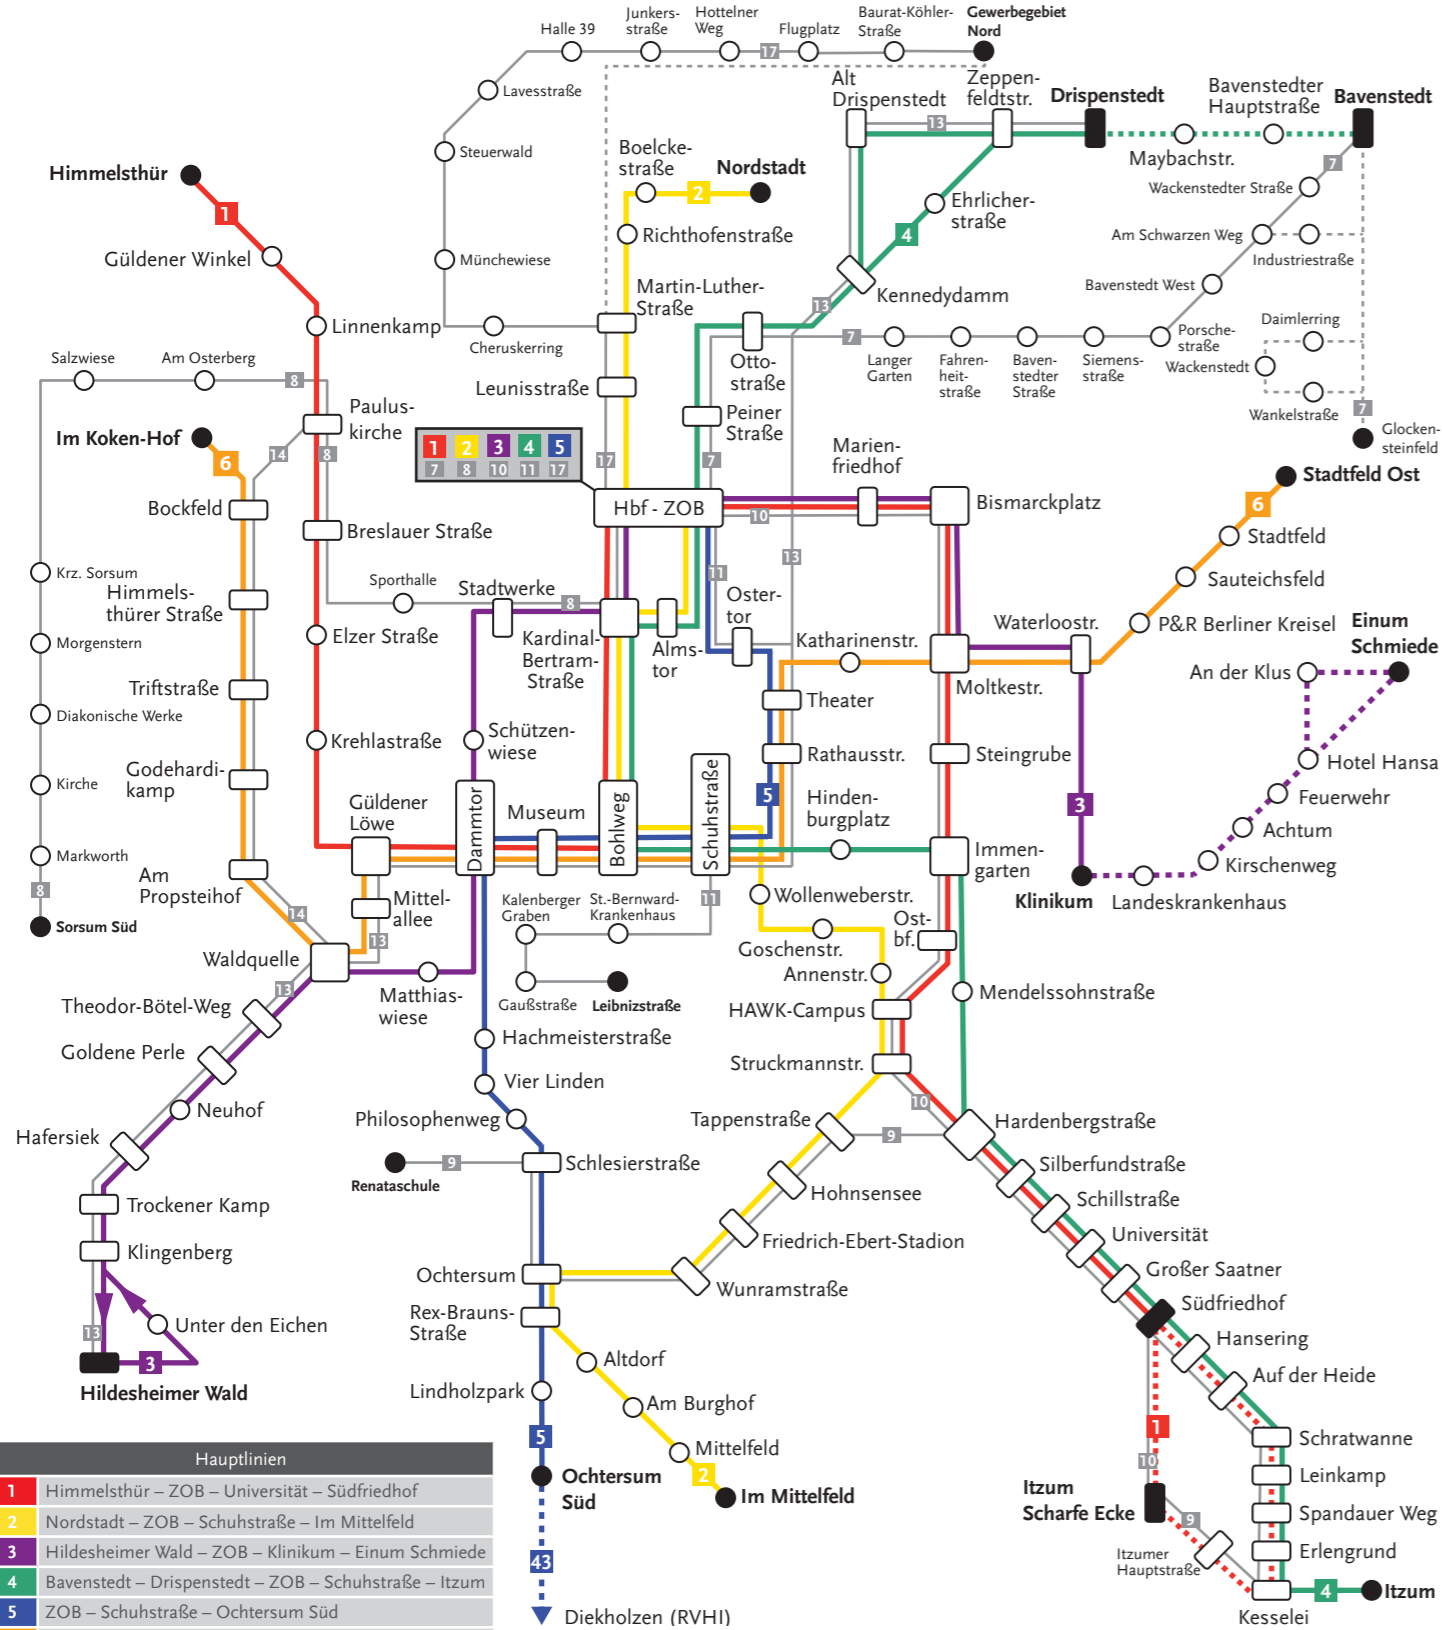

UNSER TAGESLINIENNETZ FÜR DEN STADTBUSVERKEHR

Hauptlinien	
1	Himmelsthür – ZOB – Universität – Südfriedhof
2	Nordstadt – ZOB – Schuhstraße – Im Mittelfeld
3	Hildesheimer Wald – ZOB – Klinikum – Einum Schmiede
4	Bavenstedt – Drispensiedt – ZOB – Schuhstraße – Itzum
5	ZOB – Schuhstraße – Ochtersum Süd
6	Stadtfeld – Schuhstraße – Bockfeld – Im Koken-Hof
Nebenlinien	
7	ZOB – Bavenstedt – Wackenstedt
8	ZOB – Himmelsthür – Sorsum
9	Itzum Scharfe Ecke – Hohnsen – Renataschule
10	ZOB – HAWK – Universität – Itzum Scharfe Ecke
11	ZOB – Schuhstraße – Leibnizstraße
13	Drispensiedt – Hildesheimer Wald
14	Waldquelle – Pauluskirche
17	ZOB – Gewerbegebiet Nord – ZOB

Legende	
—	Hauptlinien
—	Nebenlinien
- - -	Linienvarianten
○	Haltestellen
●	Endhaltestellen

Gültigkeit	
Mo. - Fr.	bis ca. 20:30 Uhr
Sa.	bis ca. 18:30 Uhr
An Sonn- und Feiertagen gilt das Abendliniennetz.	

UNSER ABENDLINIENNETZ FÜR DEN STADTBUSVERKEHR

Buslinien	
101	Himmelsthür – Stadtmitte – Drispensiedt/Bavenstedt
102	Stadtfeld – Stadtmitte – Ochtersum Süd
103	Am Burghof – Stadtmitte – Hildesheimer Wald
104	Itzum – Stadtmitte – Bockfeld
107	Nordstadt – Hauptbahnhof – Schuhstraße
AST-Linien	
105	Hauptbahnhof – Schuhstraße – Sorsum
106	Hauptbahnhof – Schuhstraße – Einum
108	Schuhstraße – Theodor-Sturm-Straße
109	Itzum – Heinde – Listringen

Legende	
—	Hauptlinien
—	AST-Linien
- - -	Linienvarianten
○	Haltestellen
●	Endhaltestellen

Gültigkeit	
Mo. - Fr.	ab ca. 20:30 Uhr
Sa.	ab ca. 18:30 Uhr
An Sonn- und Feiertagen ganztägig	