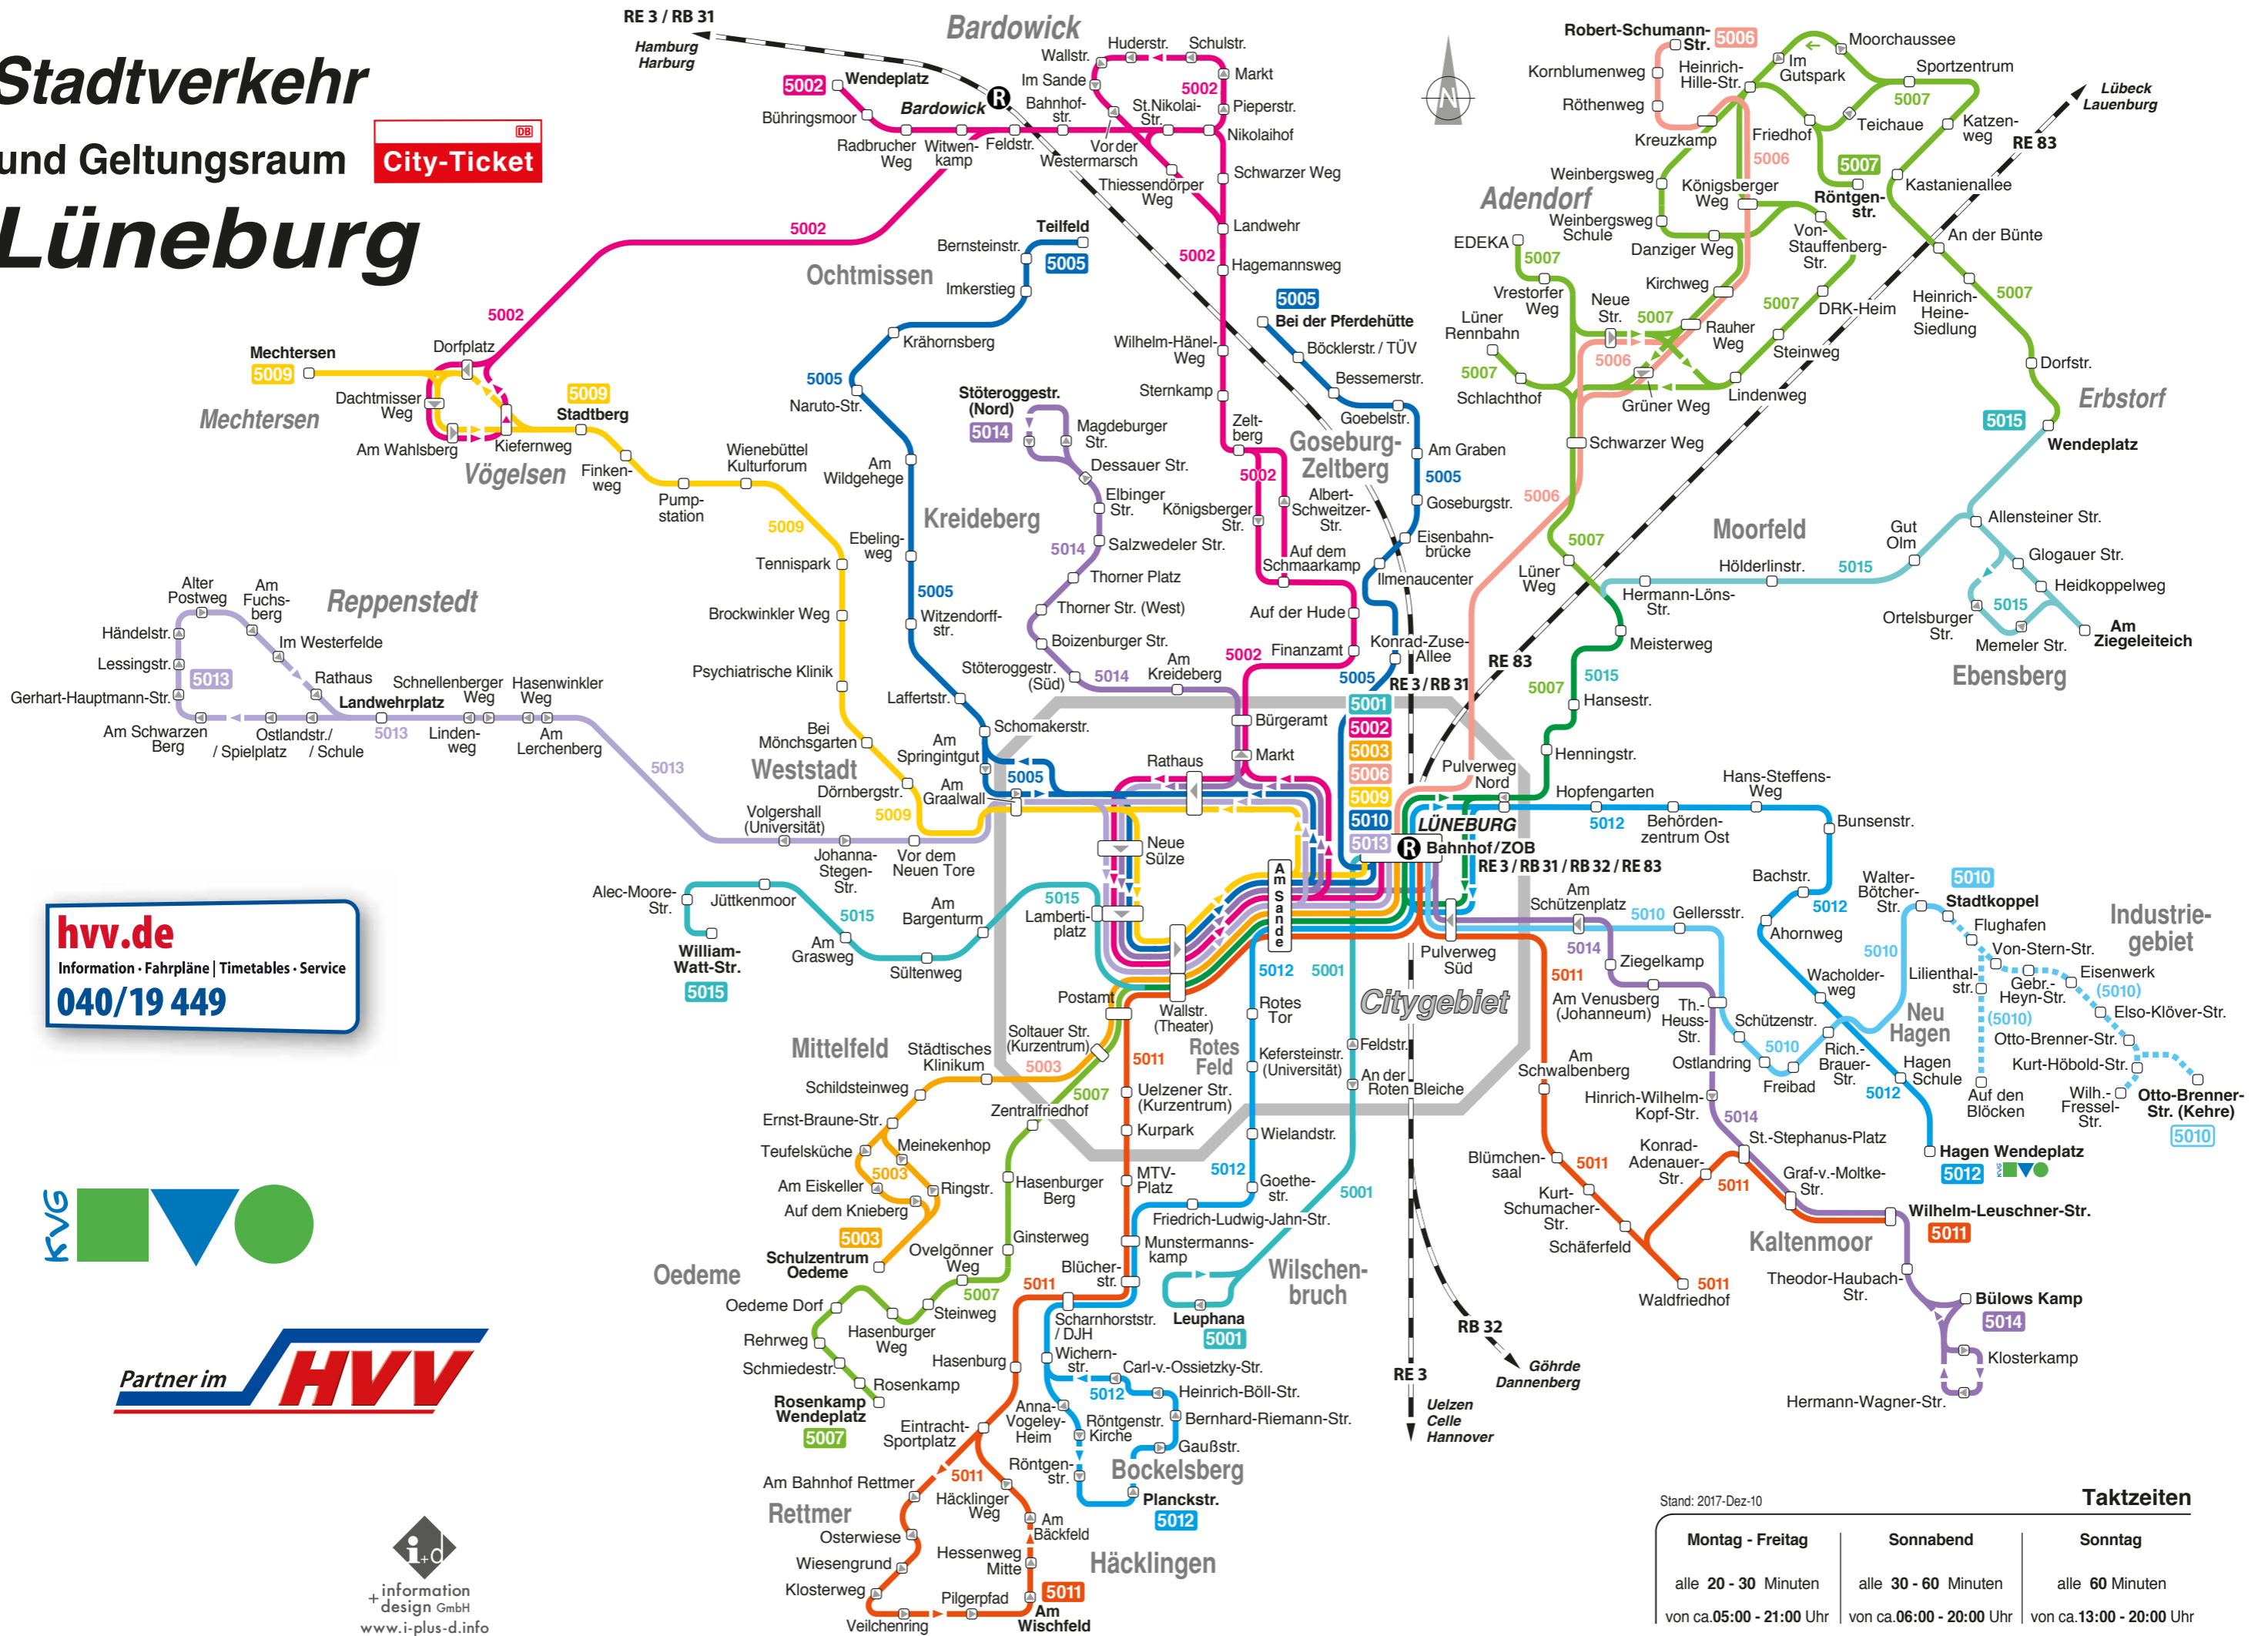

# Stadtverkehr und Geltungsraum Lüneburg

City-Ticket

**hvv.de**  
Information · Fahrpläne | Timetables · Service  
**040/19 449**

Partner im **HVV**

information  
design GmbH  
www.i-plus-d.info

Stand: 2017-Dez-10

Taktzeiten		
Montag - Freitag	Sonnabend	Sonntag
alle 20 - 30 Minuten	alle 30 - 60 Minuten	alle 60 Minuten
von ca.05:00 - 21:00 Uhr	von ca.06:00 - 20:00 Uhr	von ca.13:00 - 20:00 Uhr