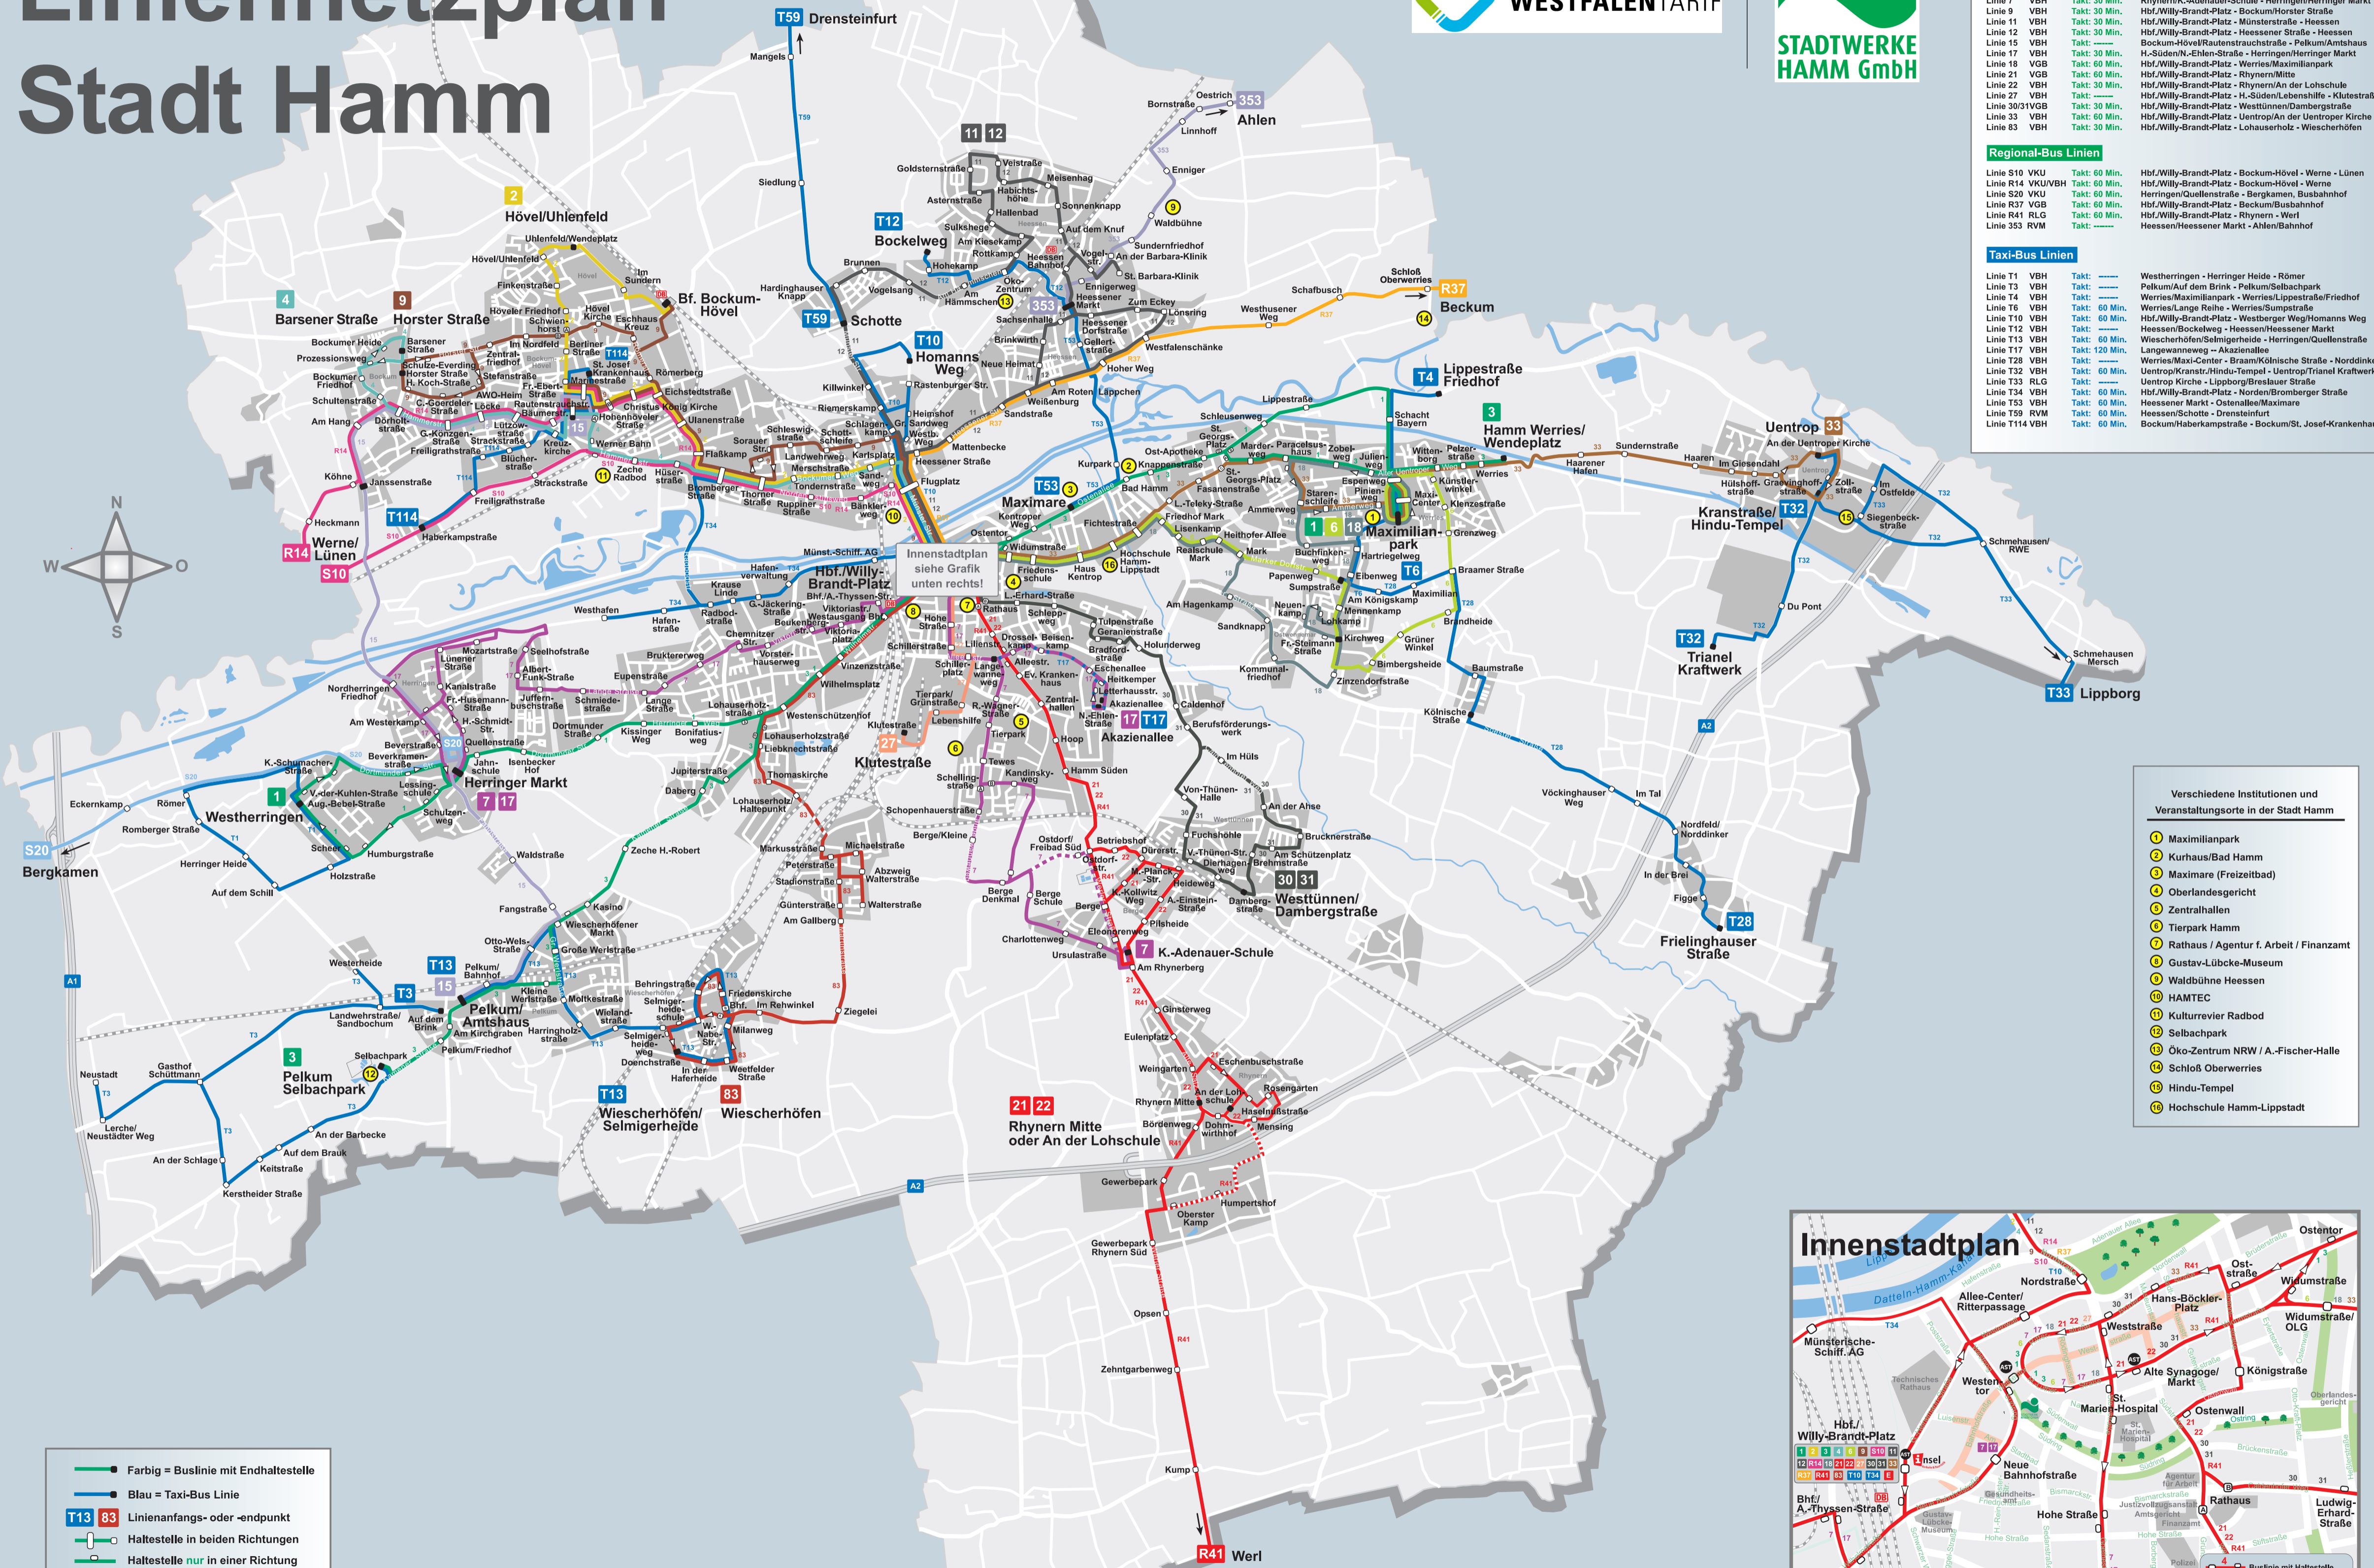

Linienetzplan Stadt Hamm

1. Verschiedene Institutionen und Veranstaltungsorte in der Stadt Hamm
2. 1 Maximilianpark
   - 2 Kurhaus/Bad Hamm
   - 3 Maximare (Freizeitbad)
   - 4 Oberlandesgericht
   - 5 Zentralhallen
   - 6 Tierpark Hamm
   - 7 Rathaus / Agentur f. Arbeit / Finanzamt
   - 8 Gustav-Lübcke-Museum
   - 9 Waldbühne Heessen
   - 10 HAMTEC
   - 11 Kulturrevier Radbod
   - 12 Selbachpark
   - 13 Öko-Zentrum NRW / A.-Fischer-Halle
   - 14 Schloss Oberwerries
   - 15 Hindu-Tempel
   - 16 Hochschule Hamm-Lippstadt