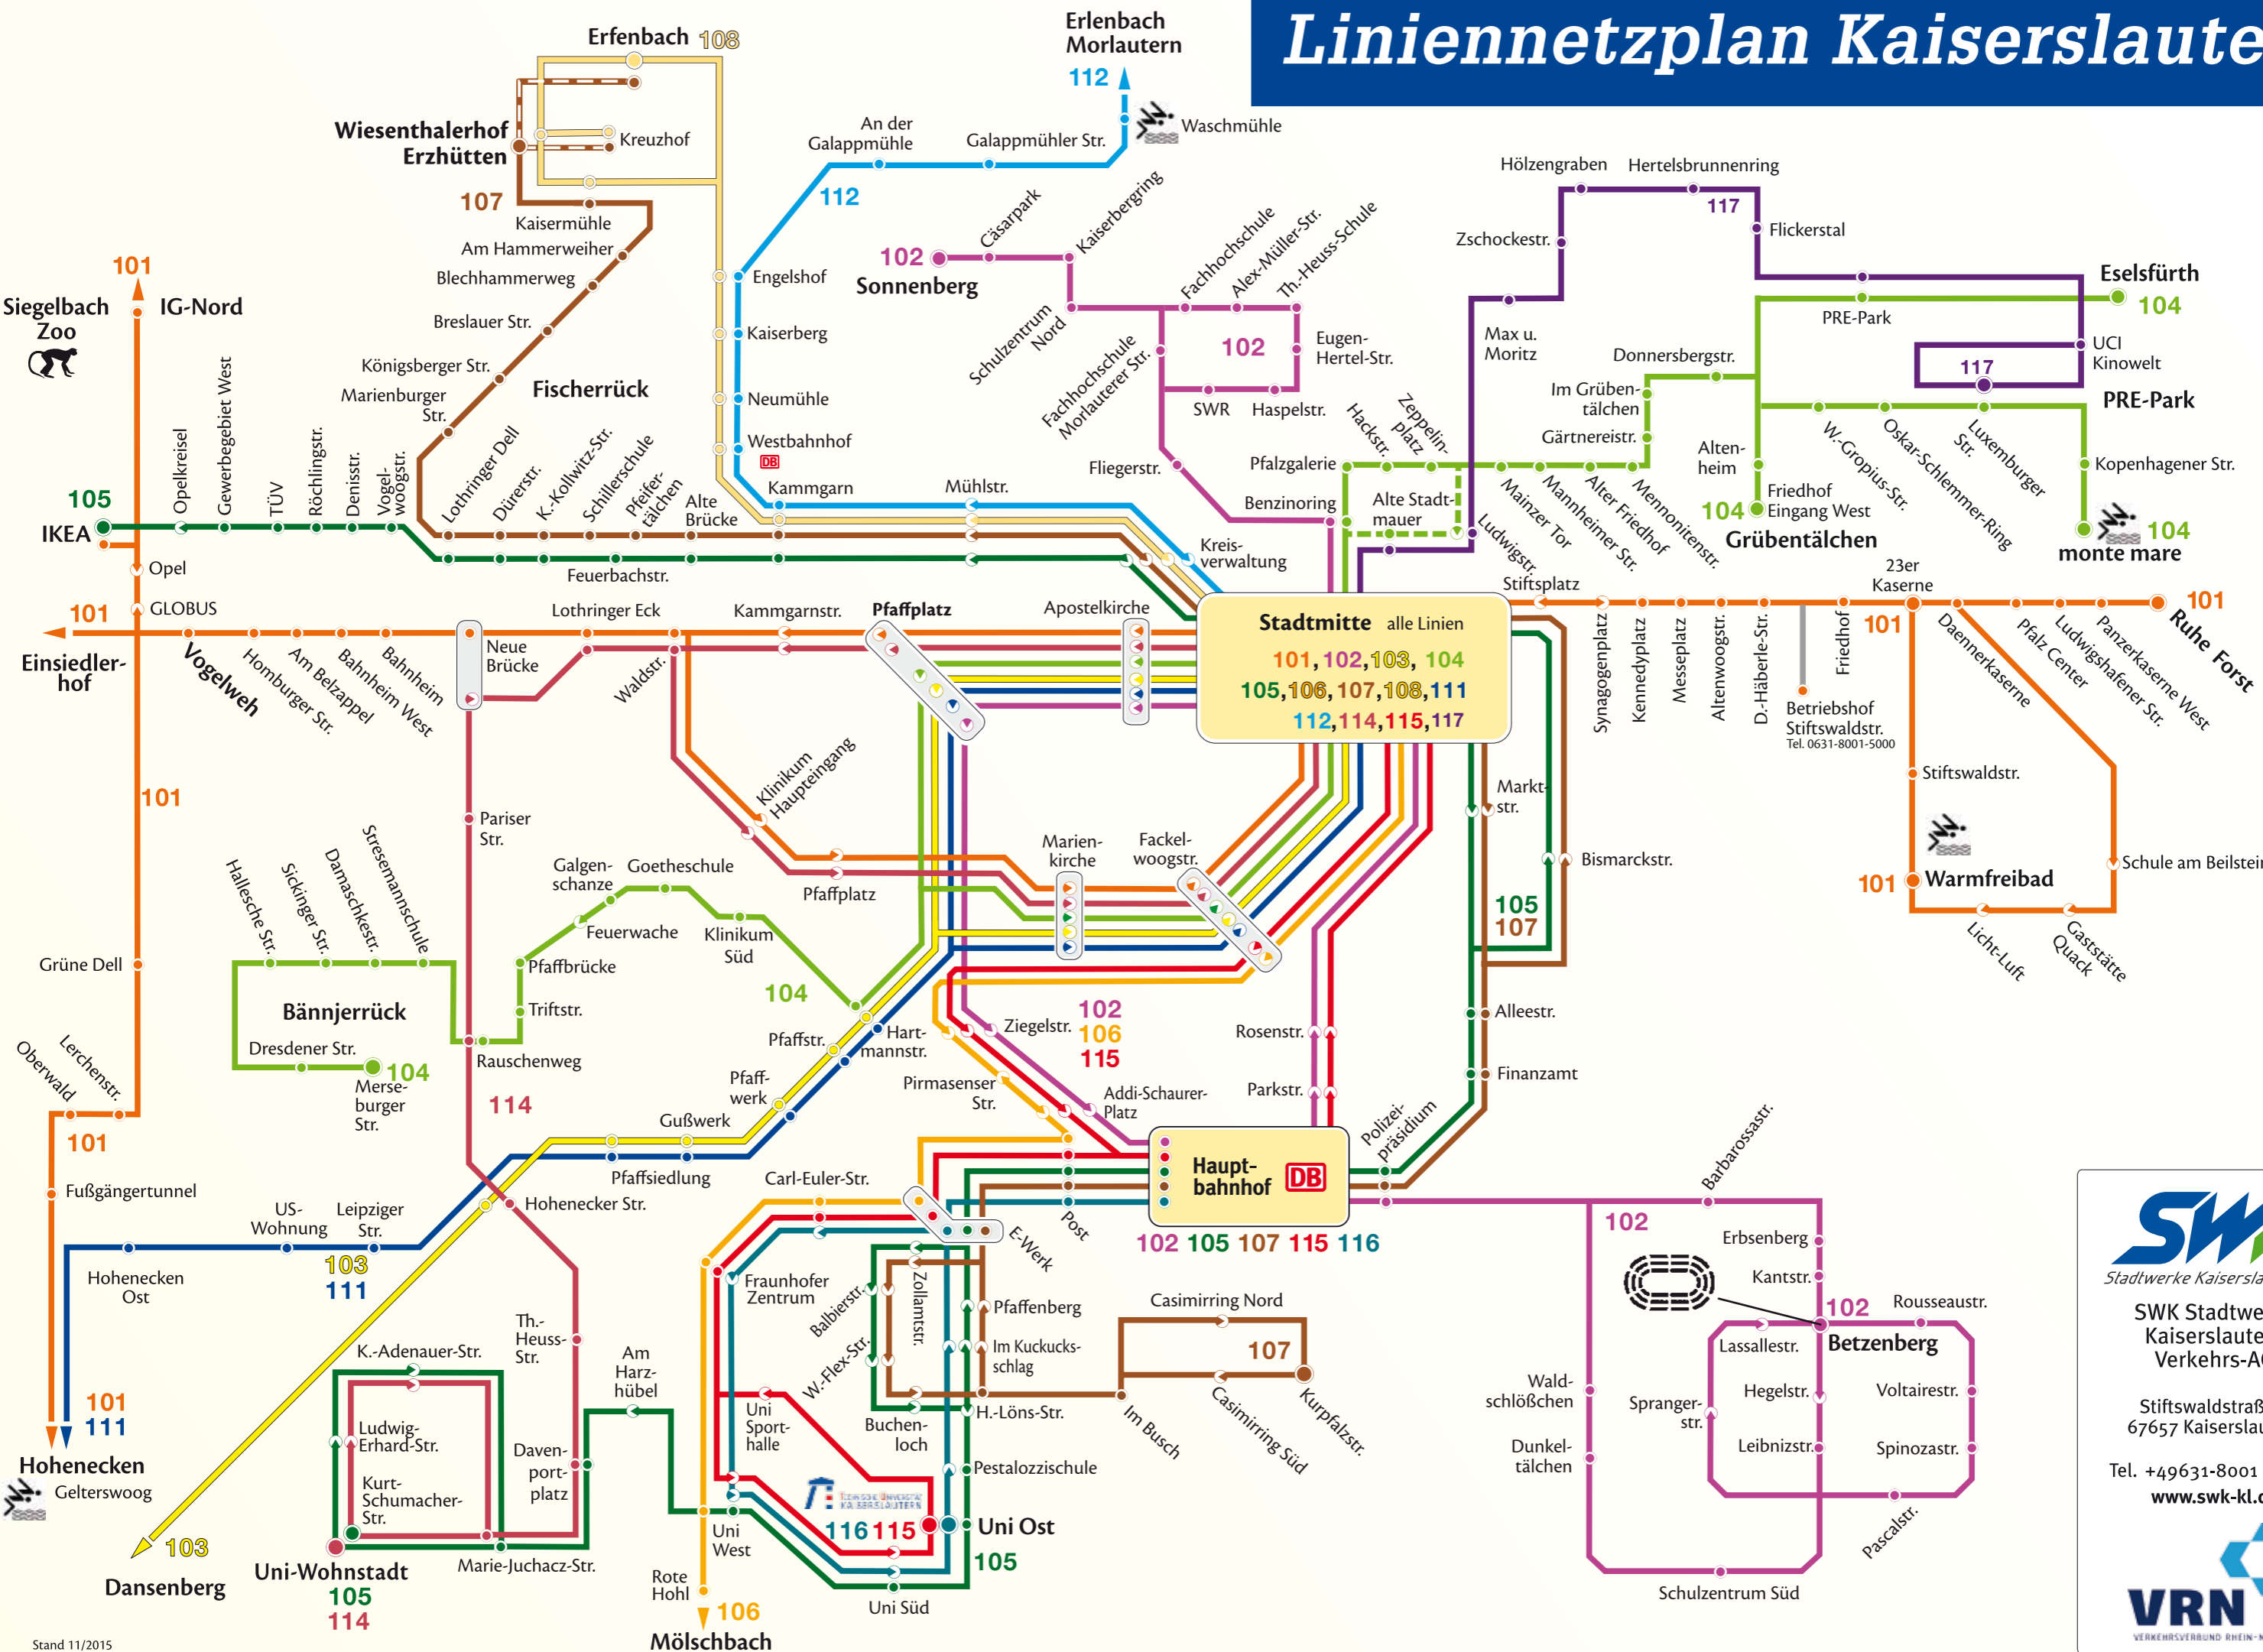

# Linienetzplan Kaiserslautern

**SWK**  
*Stadtwerke Kaiserslautern*

**SWK Stadtwerke Kaiserslautern Verkehrs-AG**

Stiftswaldstraße 4  
 67657 Kaiserslautern

Tel. +49631-8001 5000  
[www.swk-kl.de](http://www.swk-kl.de)

**VRN**  
 VERKEHRSVERBUND RHEIN-NECKAR