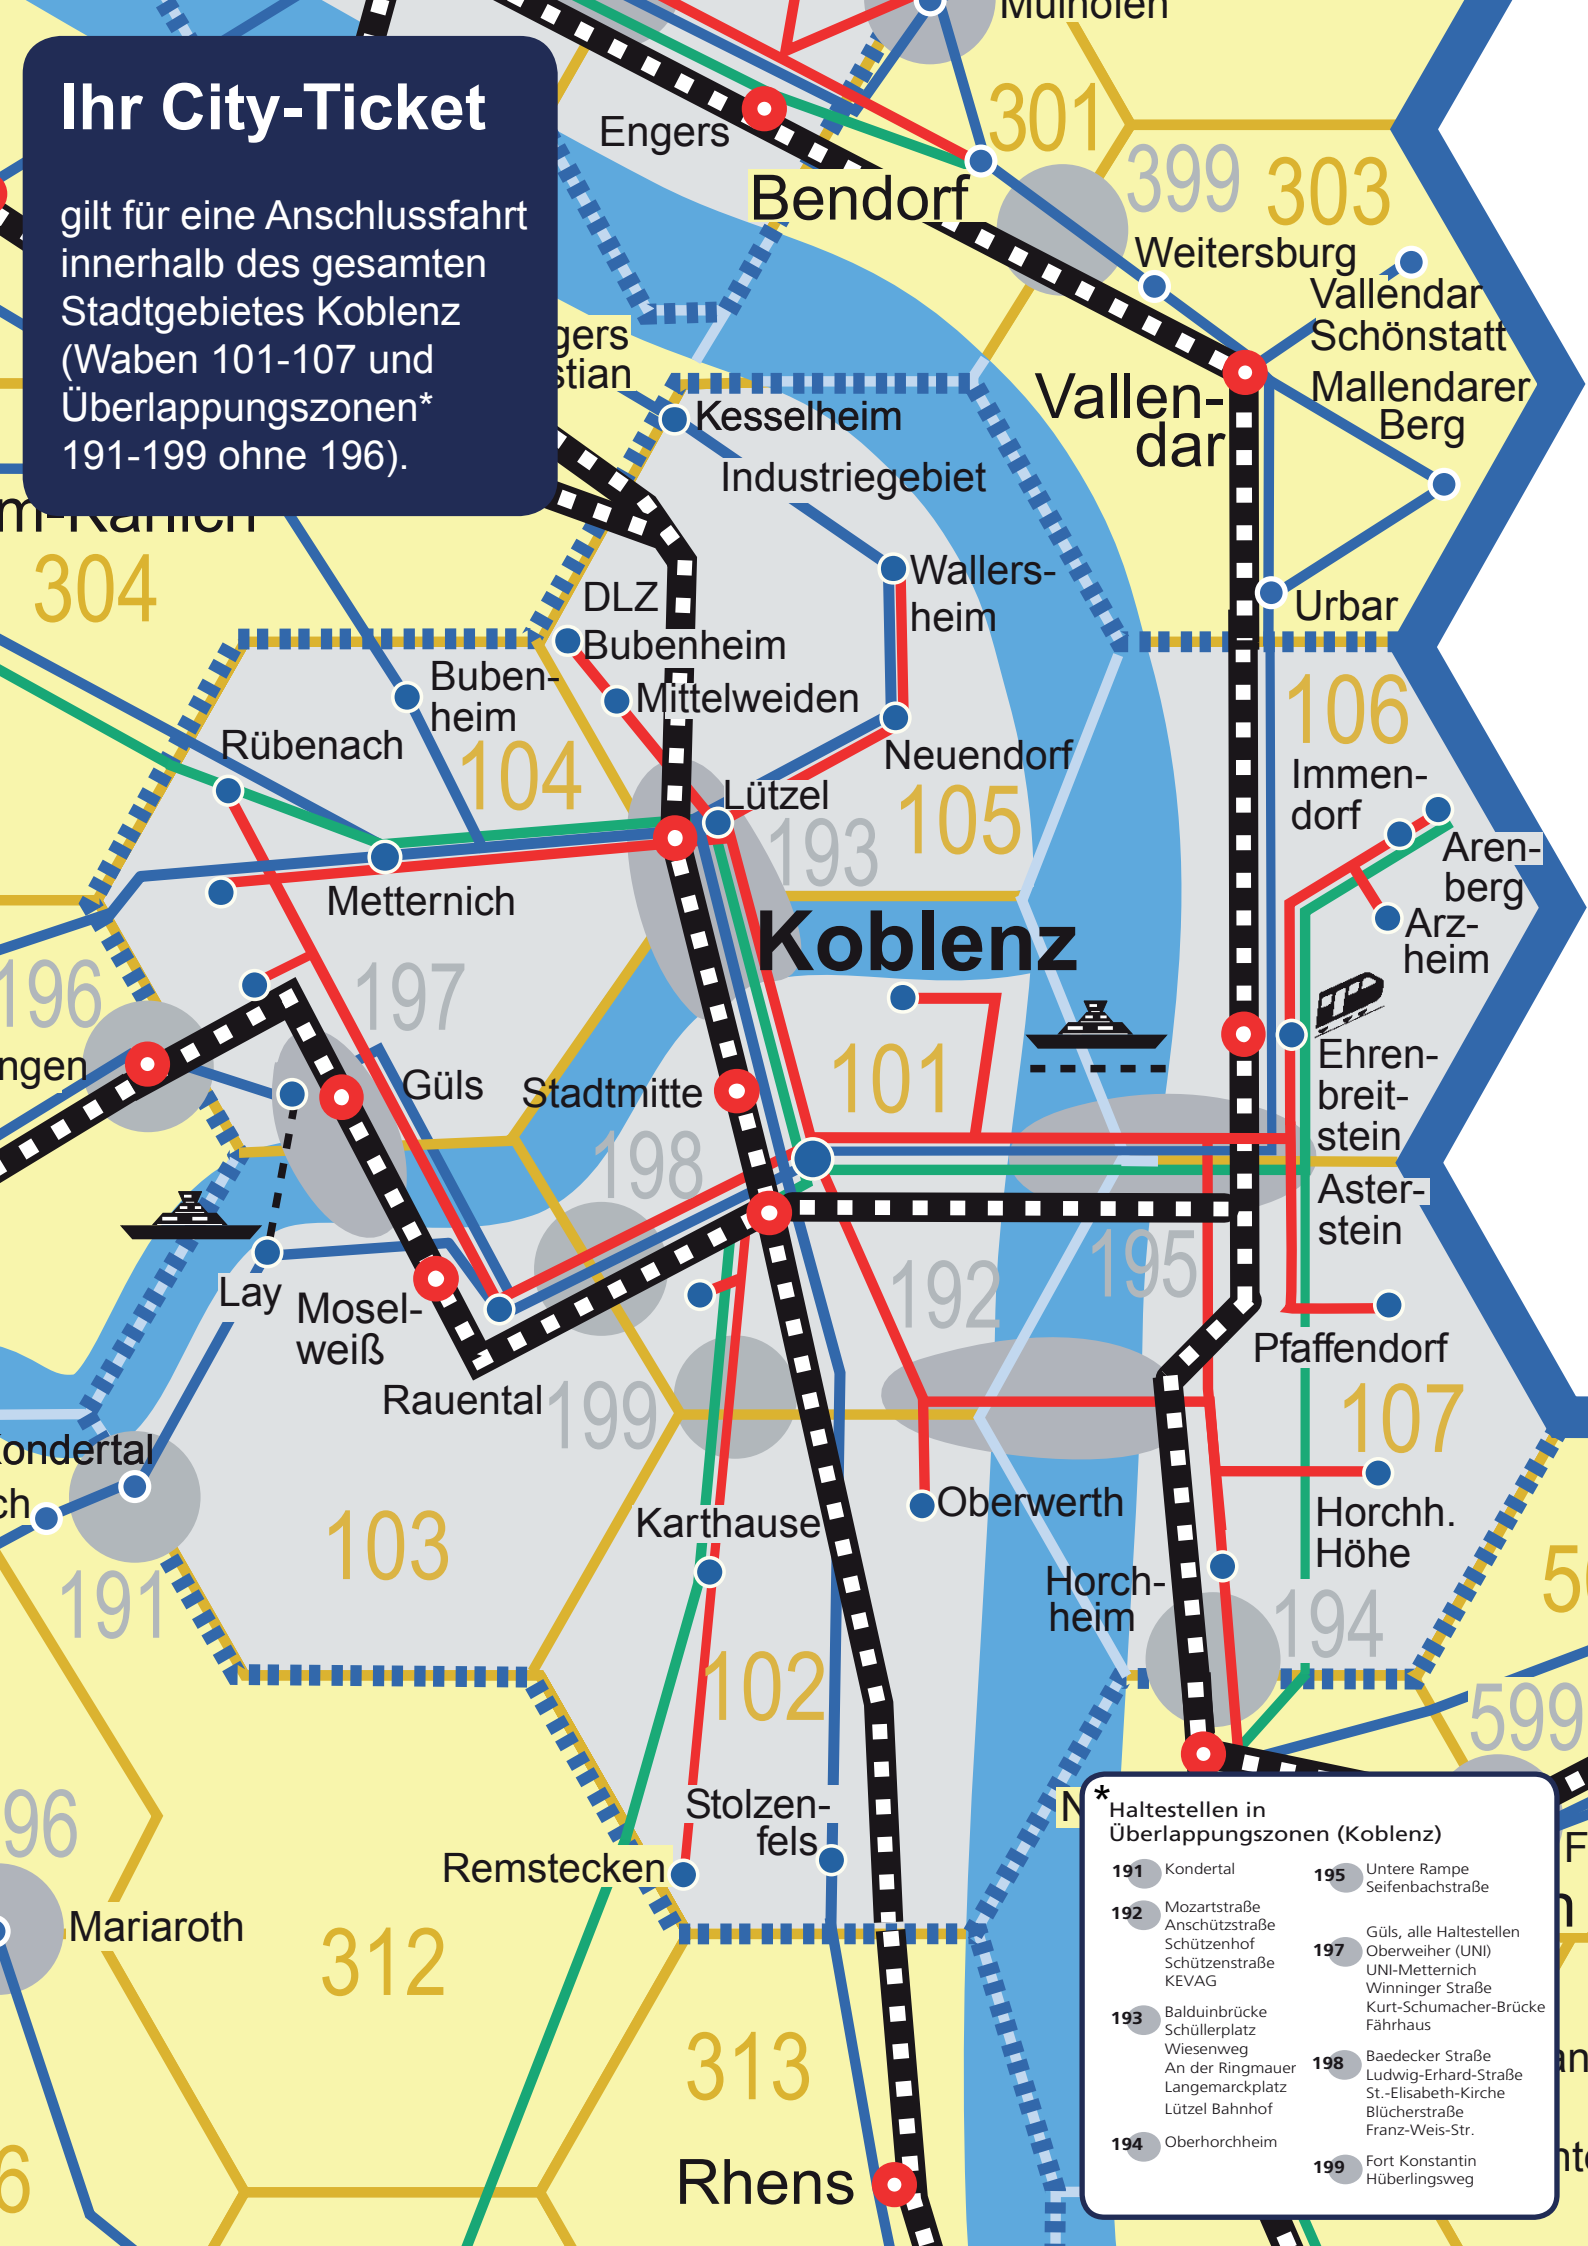

Ihr City-Ticket

gilt für eine Anschlussfahrt innerhalb des gesamten Stadtgebietes Koblenz (Waben 101-107 und Überlappungszonen* 191-199 ohne 196).

* Haltestellen in Überlappungszonen (Koblenz)

- | | |
|--|---|
| 191 Kondertal | 195 Untere Rampe
Seifenbachstraße |
| 192 Mozartstraße
Anschützstraße
Schützenhof
Schützenstraße
KEVAG | 197 Güls, alle Haltestellen
Oberweiher (UNI)
UNI-Metternich
Winninger Straße
Kurt-Schumacher-Brücke
Fahrhaus |
| 193 Balduinbrücke
Schüllerplatz
Wiesenweg
An der Ringmauer
Langemarckplatz
Lützel Bahnhof | 198 Baedeker Straße
Ludwig-Erhard-Straße
St.-Elisabeth-Kirche
Blücherstraße
Franz-Weis-Str. |
| 194 Oberhorchheim | 199 Fort Konstantin
Hüberlingsweg |