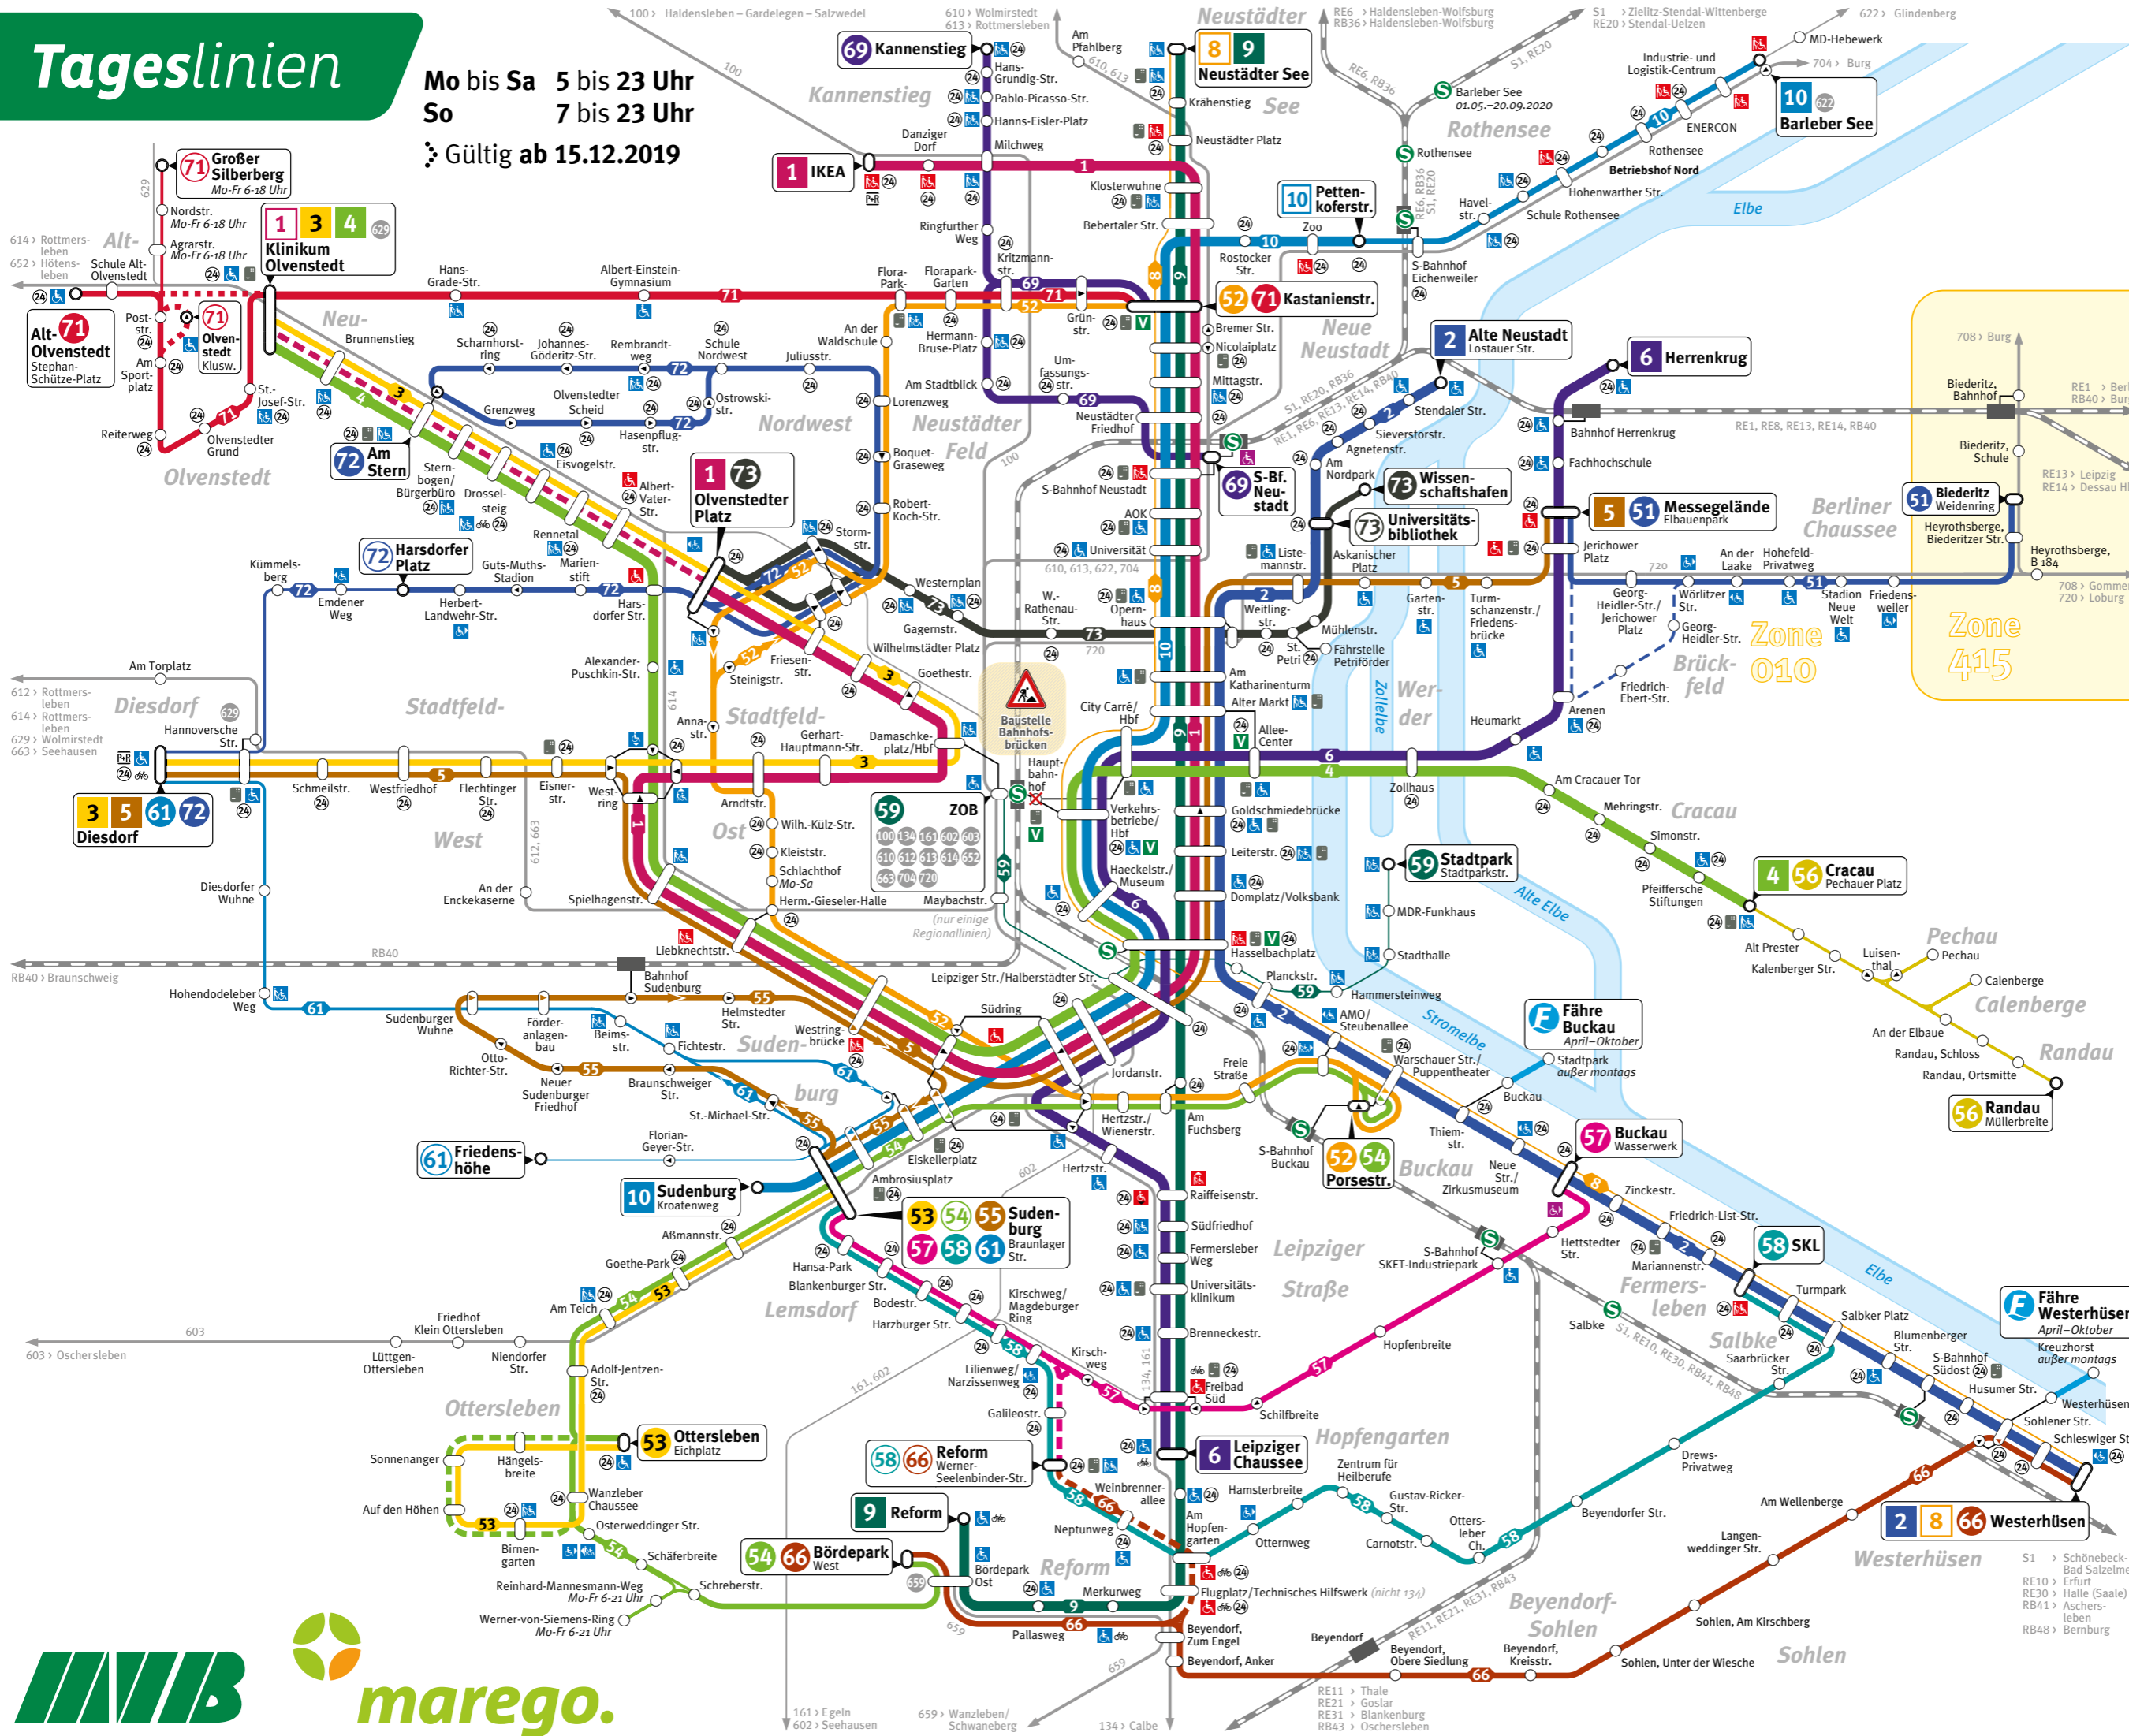

Tageslinien

Mo bis Sa 5 bis 23 Uhr
So 7 bis 23 Uhr
Gültig ab 15.12.2019

Tram Straßenbahnlinien

Tram lines

- IKEA - Alter Markt - Hasselbachplatz - Südring - Westring - Damaschkeplatz/Hbf - Olvenstedter Platz (- Klinikum Olvenstedt)
- Alte Neustadt - Alter Markt - Hasselbachplatz - Westring - Westring
- Diesdorf - Westring - Damaschkeplatz/Hbf - Olvenstedter Platz - Olvenstedt
- Cracau - Allee Center - Verkehrsbetriebe/Hbf - Hasselbachplatz - Südring - Westring - Albert-Vater-Str. - Klinikum Olvenstedt
- Diesdorf - Westring - Südring - Hasselbachplatz - Leiterstraße - Alter Markt - Askanischer Platz - Messegelände/Elbauenpark
- Leipziger Chaussee - Hasselbachplatz - Verkehrsbetriebe/Hbf - Allee Center - Arenen - Herrenkrug
- Einzelfahrten: Neustädter See - Alter Markt - Verkehrsbetriebe/Hbf - Buckau/Wasserwerk - Westring
- Neustädter See - Alter Markt - Hasselbachplatz - Leipziger Chaussee - Reform
- Barleber See - Zoo/Pettenkofferstr. - Alter Markt - Verkehrsbetriebe/Hbf - Hasselbachplatz - Sudenburg

BUS Buslinien

Bus lines

- Messegelände - Biederitz
- Kastanienstr. - Porsestr.
- Sudenburg - Ottersleben
- Porsestr. - Bördepark
- Ringverkehr Sudenburg
- Cracau - Randau
- Sudenburg - Buckau
- Sudenburg - SKL
- ZOB - Stadtpark
- Diesdorf - Friedenshöhe
- Bördepark - Westring
- Kannenberg - Bf. Neustadt
- St.-Schütze-Platz - Kastanienstr.
- Am Stern - Diesdorf
- Olvenstedter Platz - Wissenschaftshafen

Takte Frequency

Montag-Freitag 6 Uhr bis 18 Uhr
Monday-Friday 6 am till 6 pm

- Alle 10 Minuten*
Every 10 minutes
- 6-8 Uhr & 13-17 Uhr: alle 10 Minuten*
8-13 Uhr & 17-18 Uhr: alle 20 Minuten*
6-8 am & 1-5 pm: every 10 minutes
8 am-1 pm & 5-6 pm: every 20 minutes
- Alle 20-30 Minuten*
Every 20-30 minutes
- Alle 40-120 Minuten
Every 40-120 minutes
- Einzelfahrten
Single trips