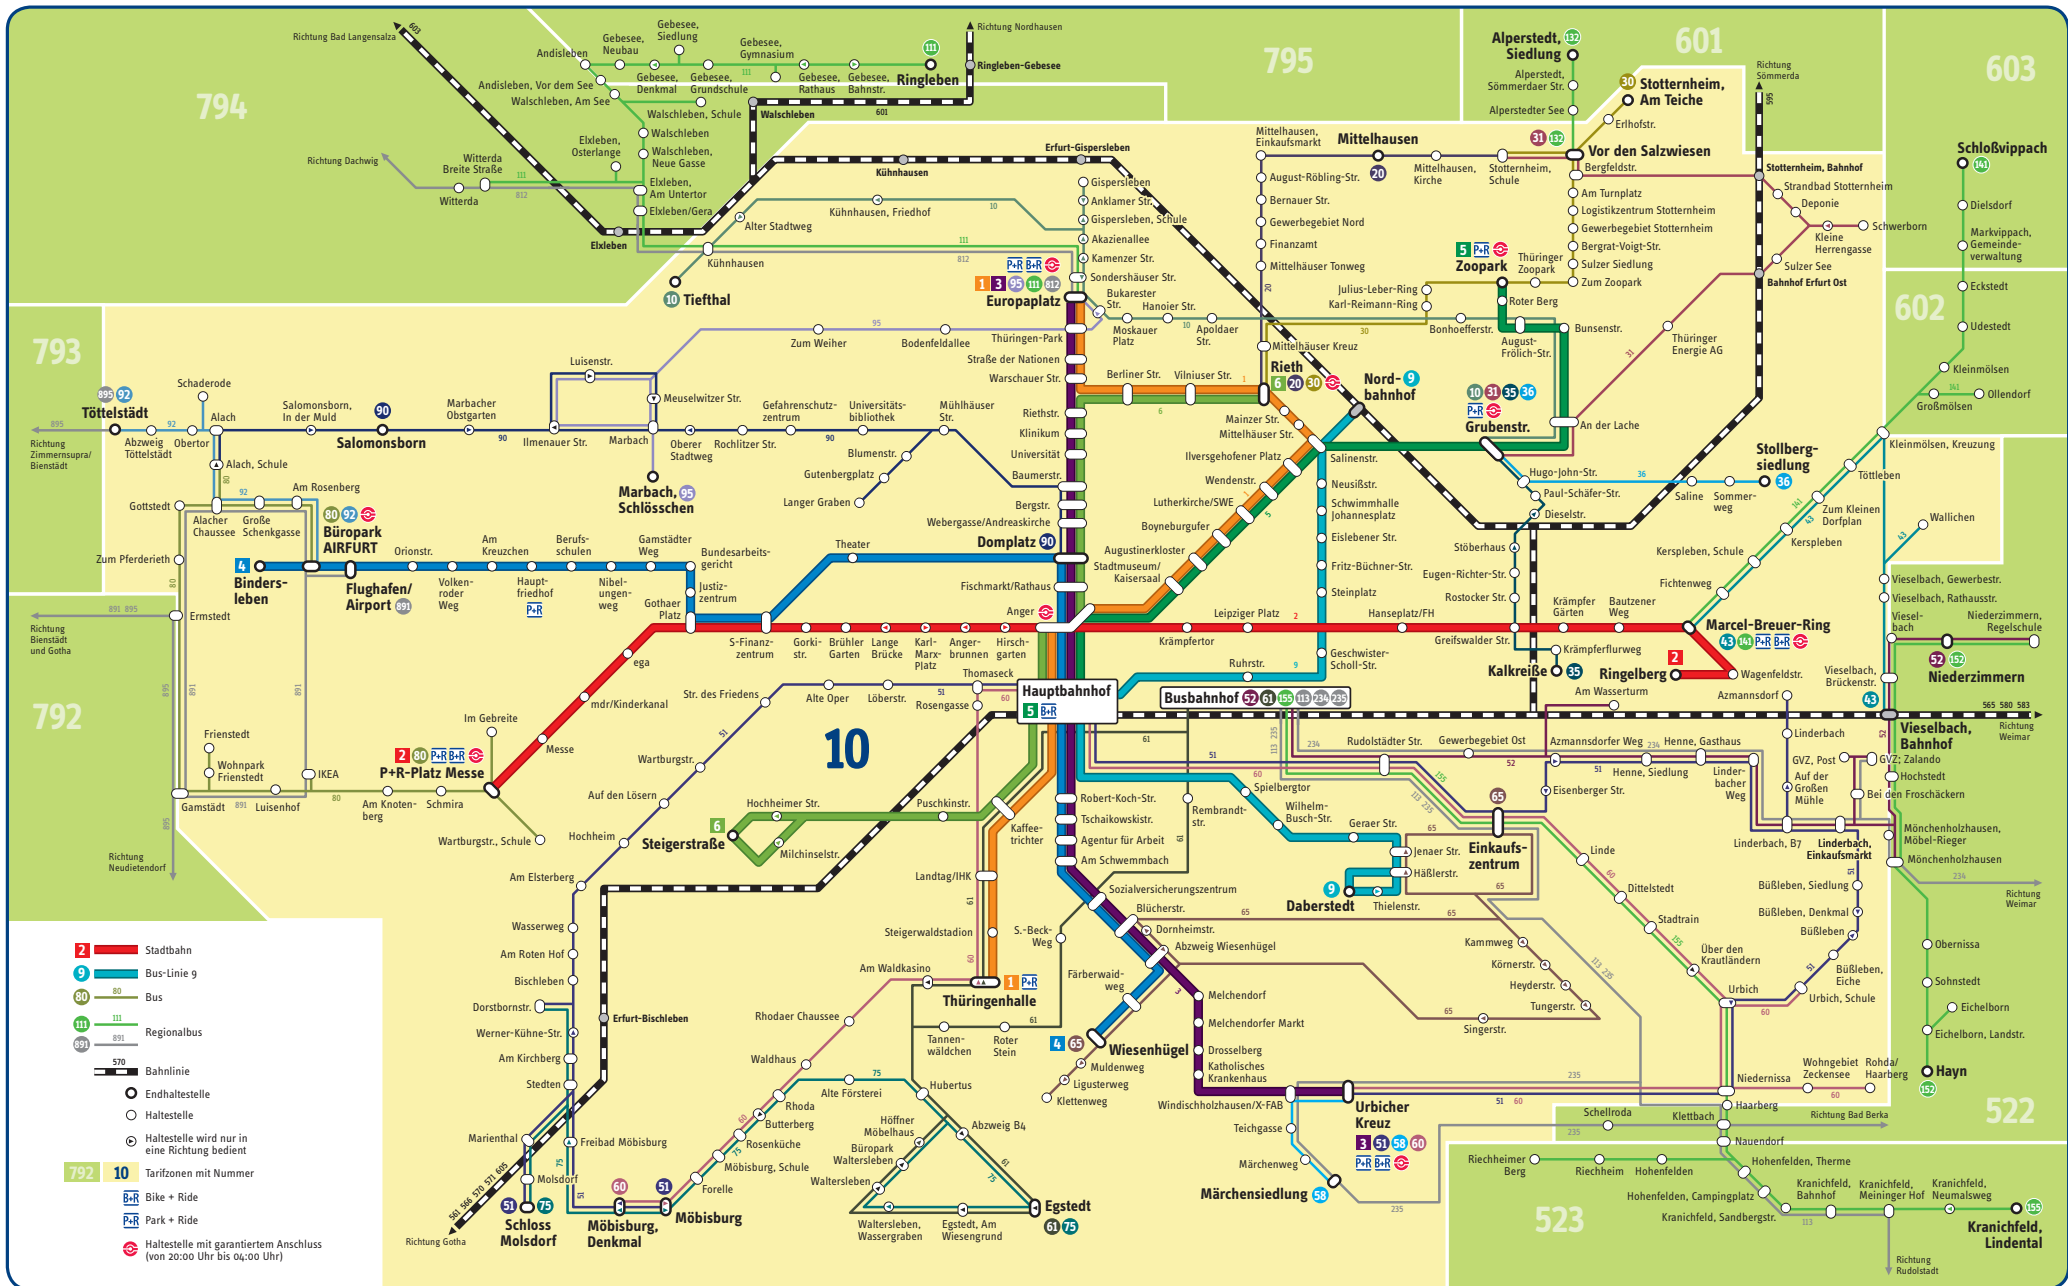

Netzplan Erfurt

gültig ab 26.10.2013

Redaktionsschluss: 27.09.2013. Änderungen vorbehalten. Infografik: Baumgardt/Consultants. Gesellschaft für Marketing und Kommunikation bR, www.baumgardt-online.de

- 2** Stadtbahn
- 9** Bus-Linie 9
- 30** Bus
- 111** Regionalbus
- 891** Regionalbus
- 570** Bahnlinie
- Endhaltestelle
- Haltestelle
- Haltestelle wird nur in eine Richtung bedient
- 10** Tarifzonen mit Nummer
- B+R** Bike + Ride
- P+R** Park + Ride
- ⊕ Haltestelle mit garantiertem Anschluss (von 20:00 Uhr bis 04:00 Uhr)