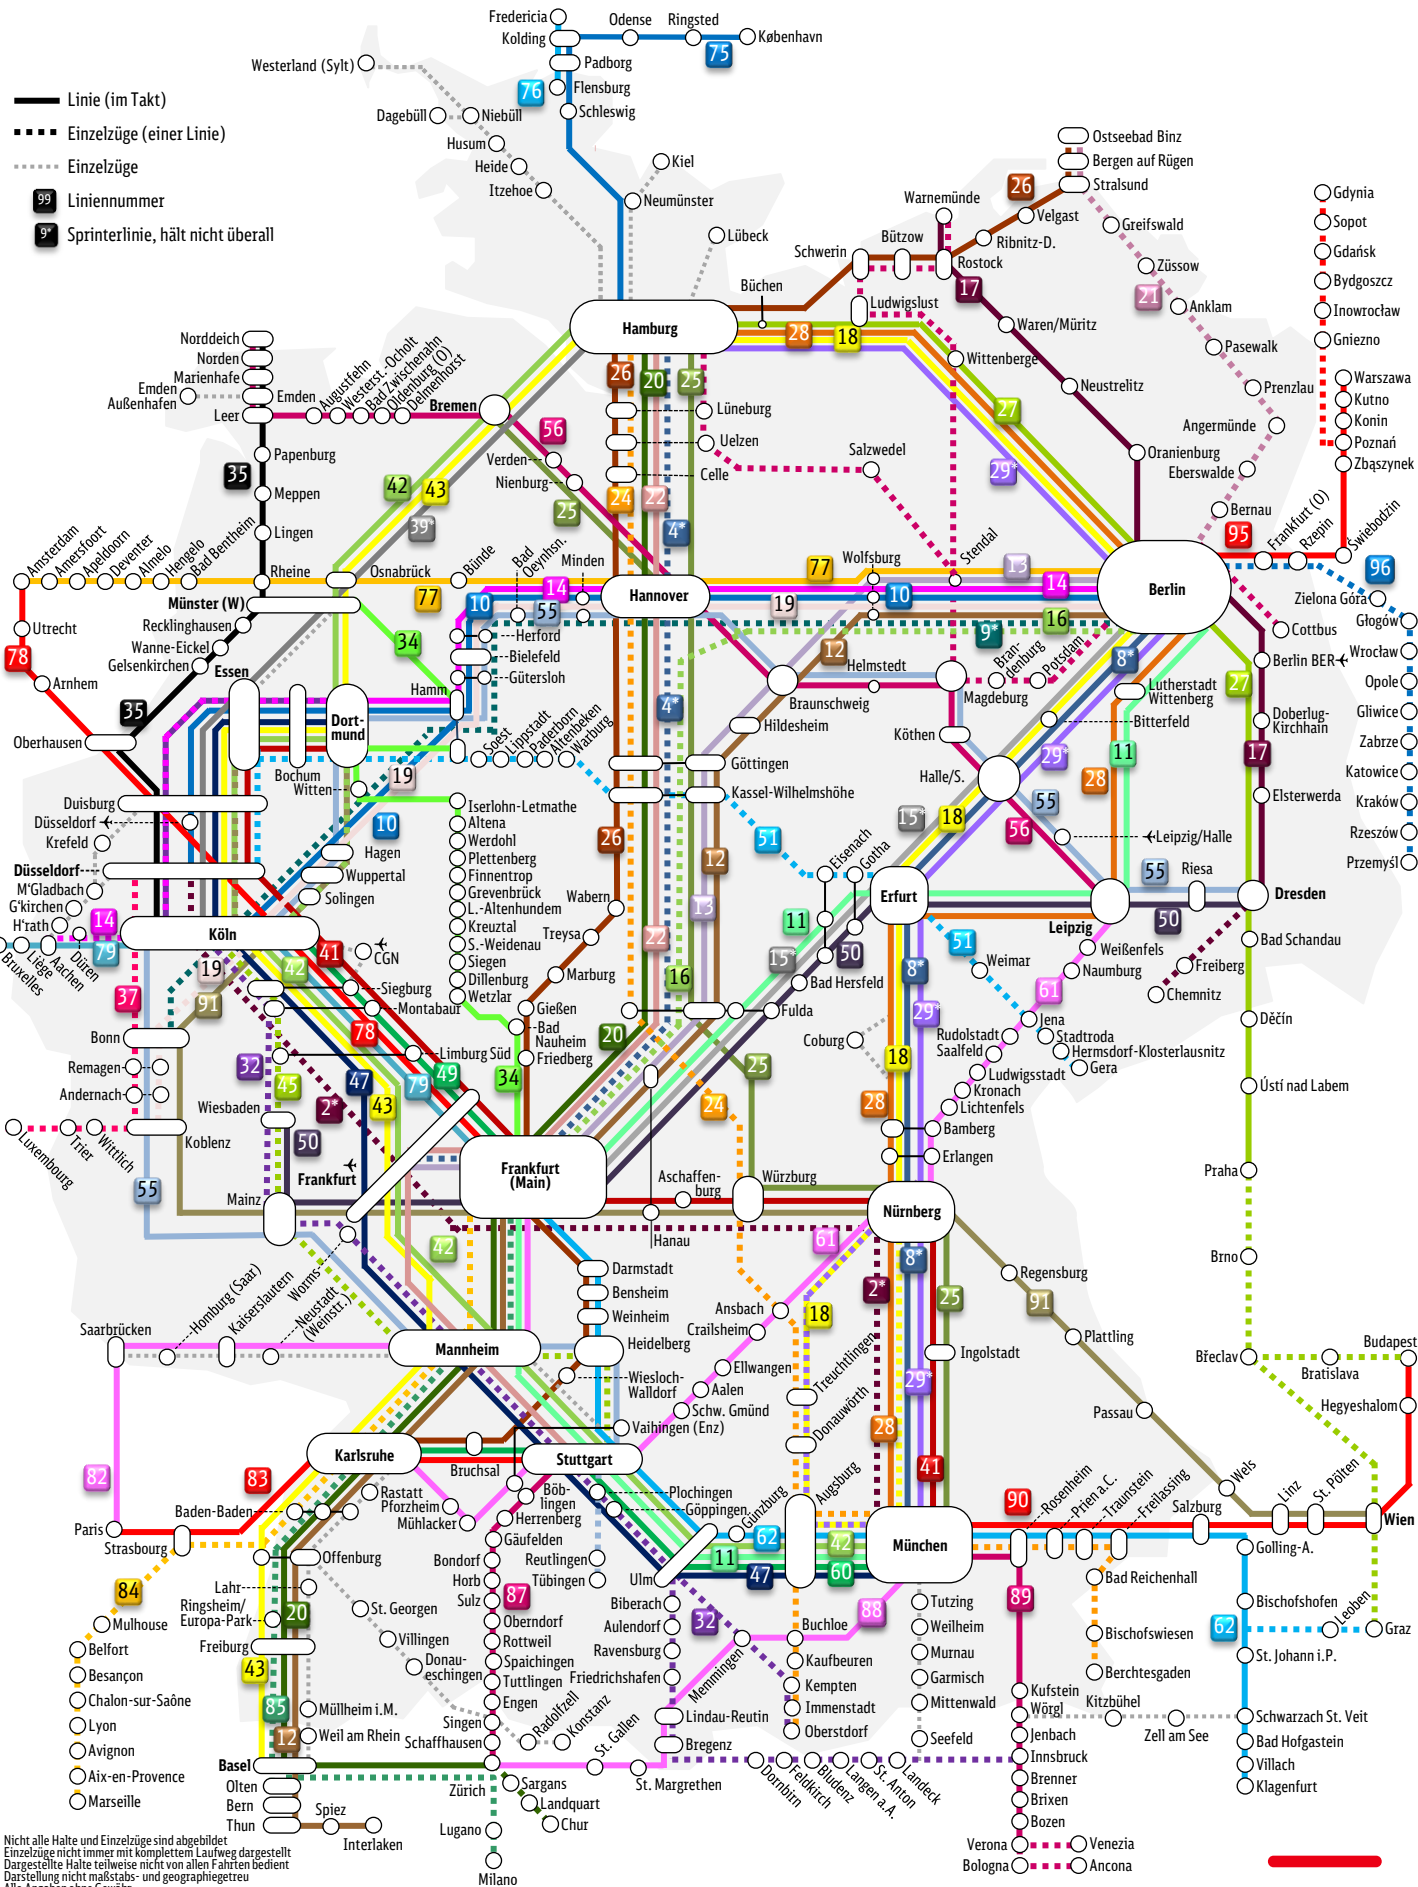

ICE/IC Streckennetz

Fahrplan 2025 | Stand 11/2024

- Linie (im Takt)
- Einzelzüge (einer Linie)
- Einzelzüge
- 99 Liniennummer
- 9* Sprinterlinie, hält nicht überall

- Verona
- Bologna
- Venezia
- Ancona