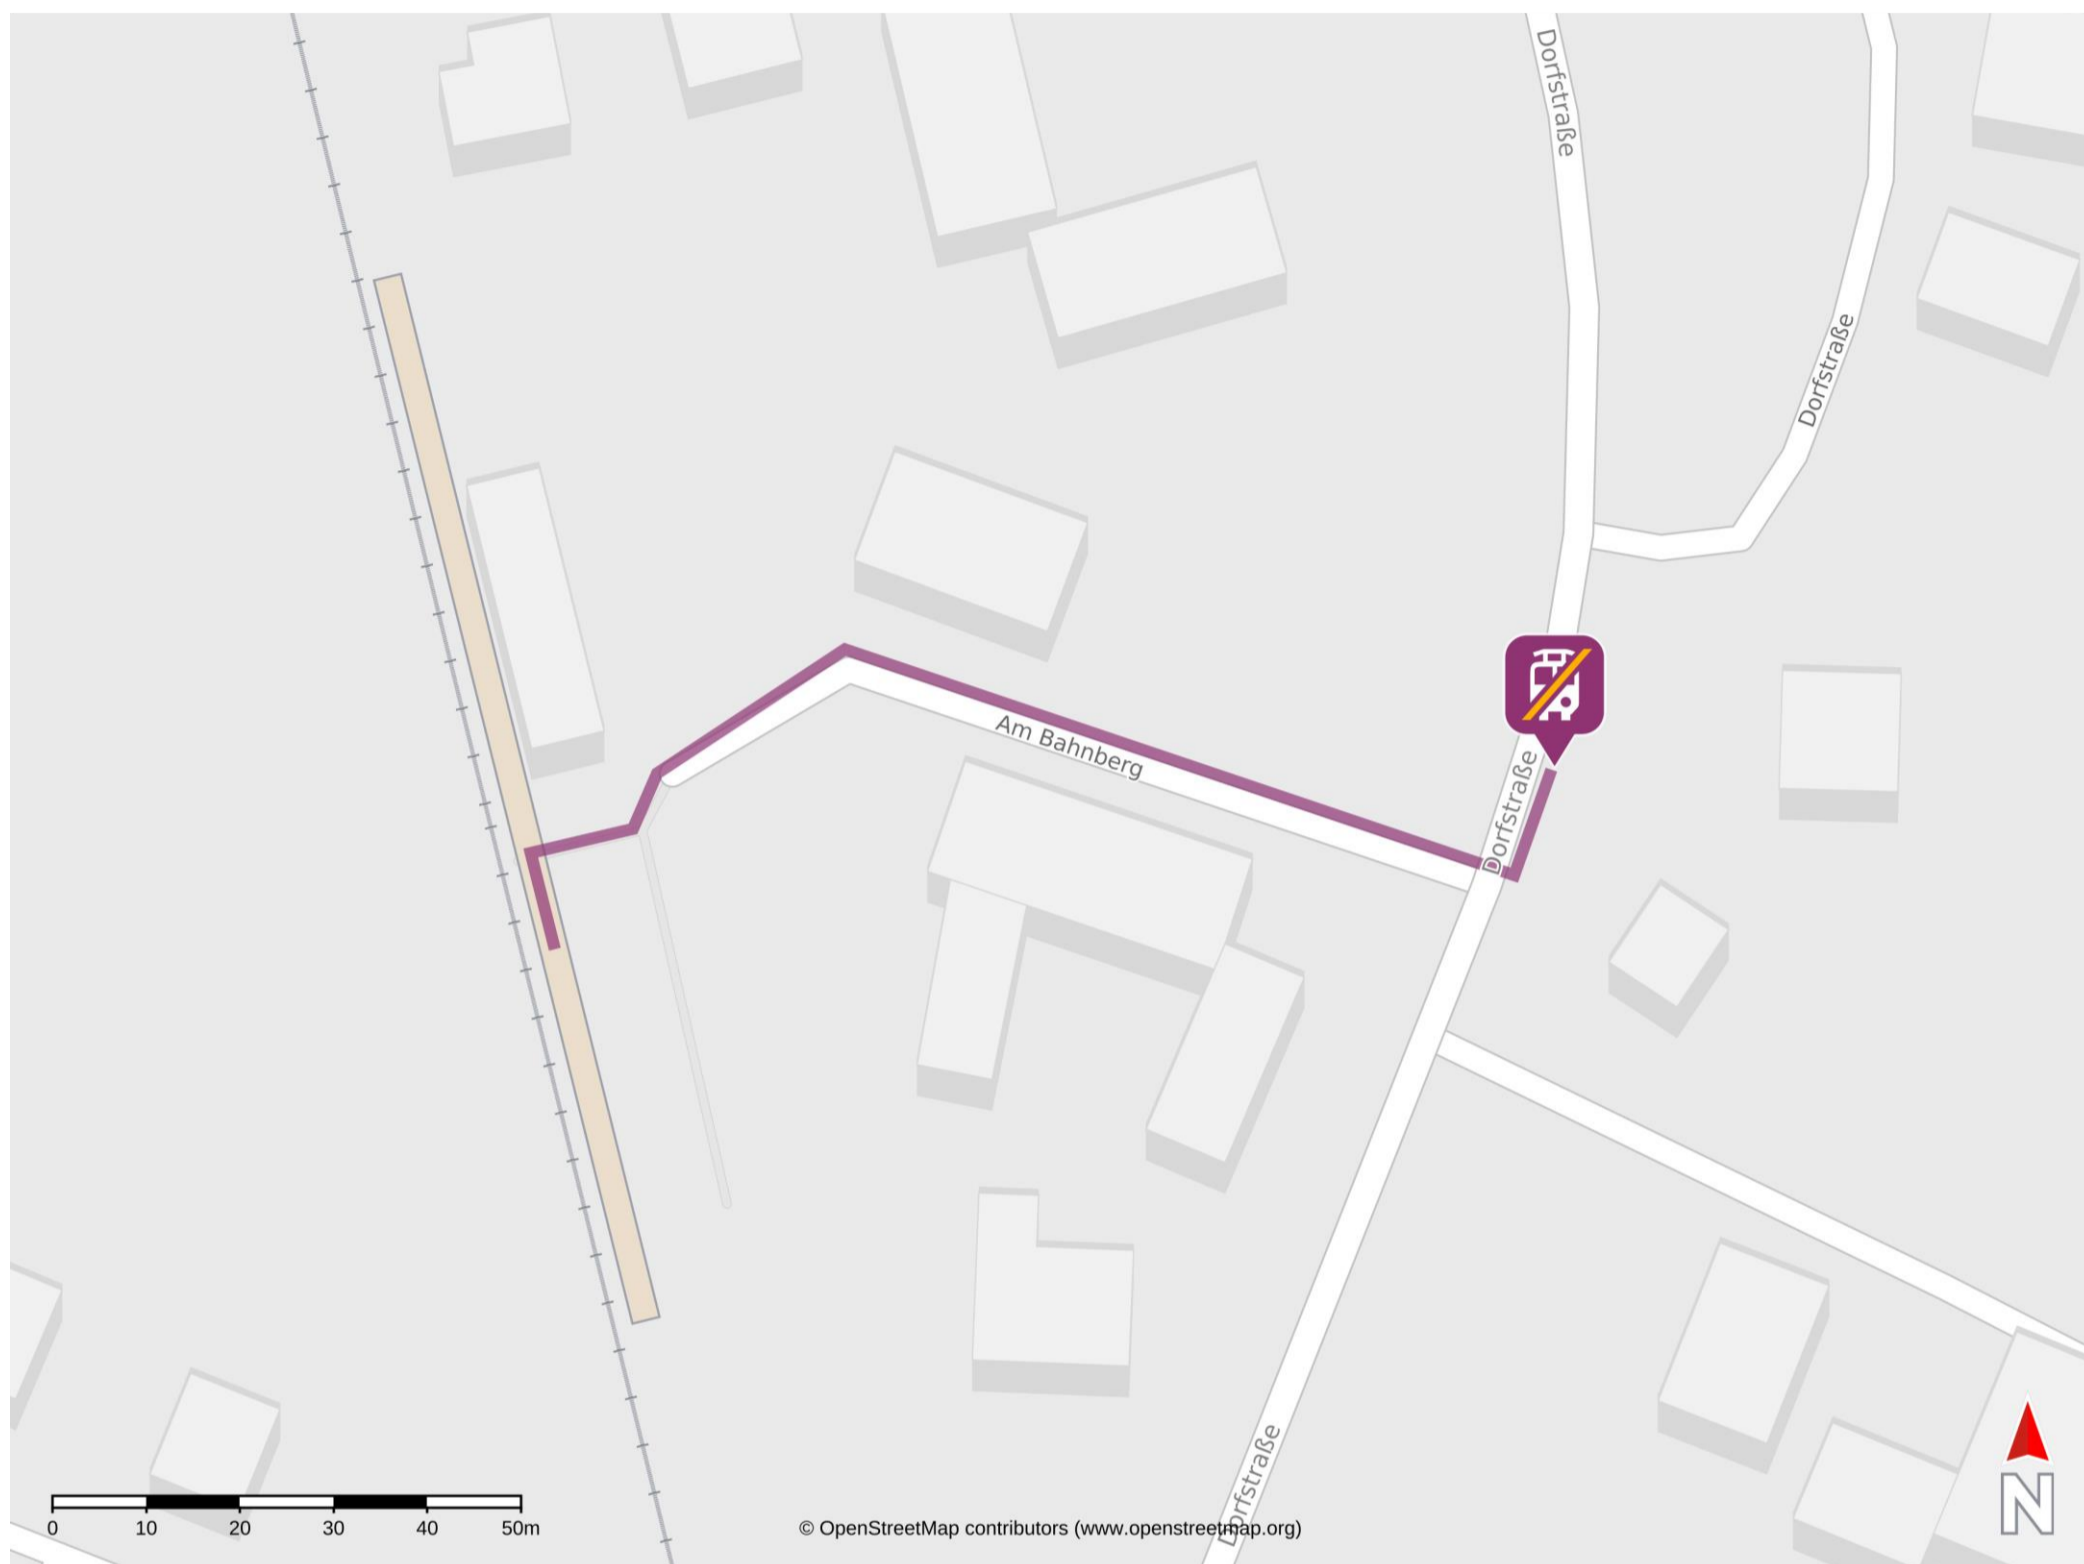

Umgebungsplan

Aich (Niederbay)

Wegbeschreibung Schienenersatzverkehr *

Verlassen Sie den Bahnsteig und begeben Sie sich an die Straße Am Bahnberg. Folgen Sie dem Straßenverlauf bis zur Dorfstraße und halten Sie sich links. Die Ersatzhaltestelle befindet sich in unmittelbarer Nähe an der Bushaltestelle Hilling, Bahnhof.

Telefonische Hotline bei Ersatzverkehr Telefon: 08631 609 333

*Fahrradmitnahme im Schienenersatzverkehr nur begrenzt, teilweise gar nicht möglich. Bitte informieren Sie sich bei dem von Ihnen genutzten Eisenbahnverkehrsunternehmen. Im QR Code sind die Koordinaten der Ersatzhaltestelle hinterlegt.