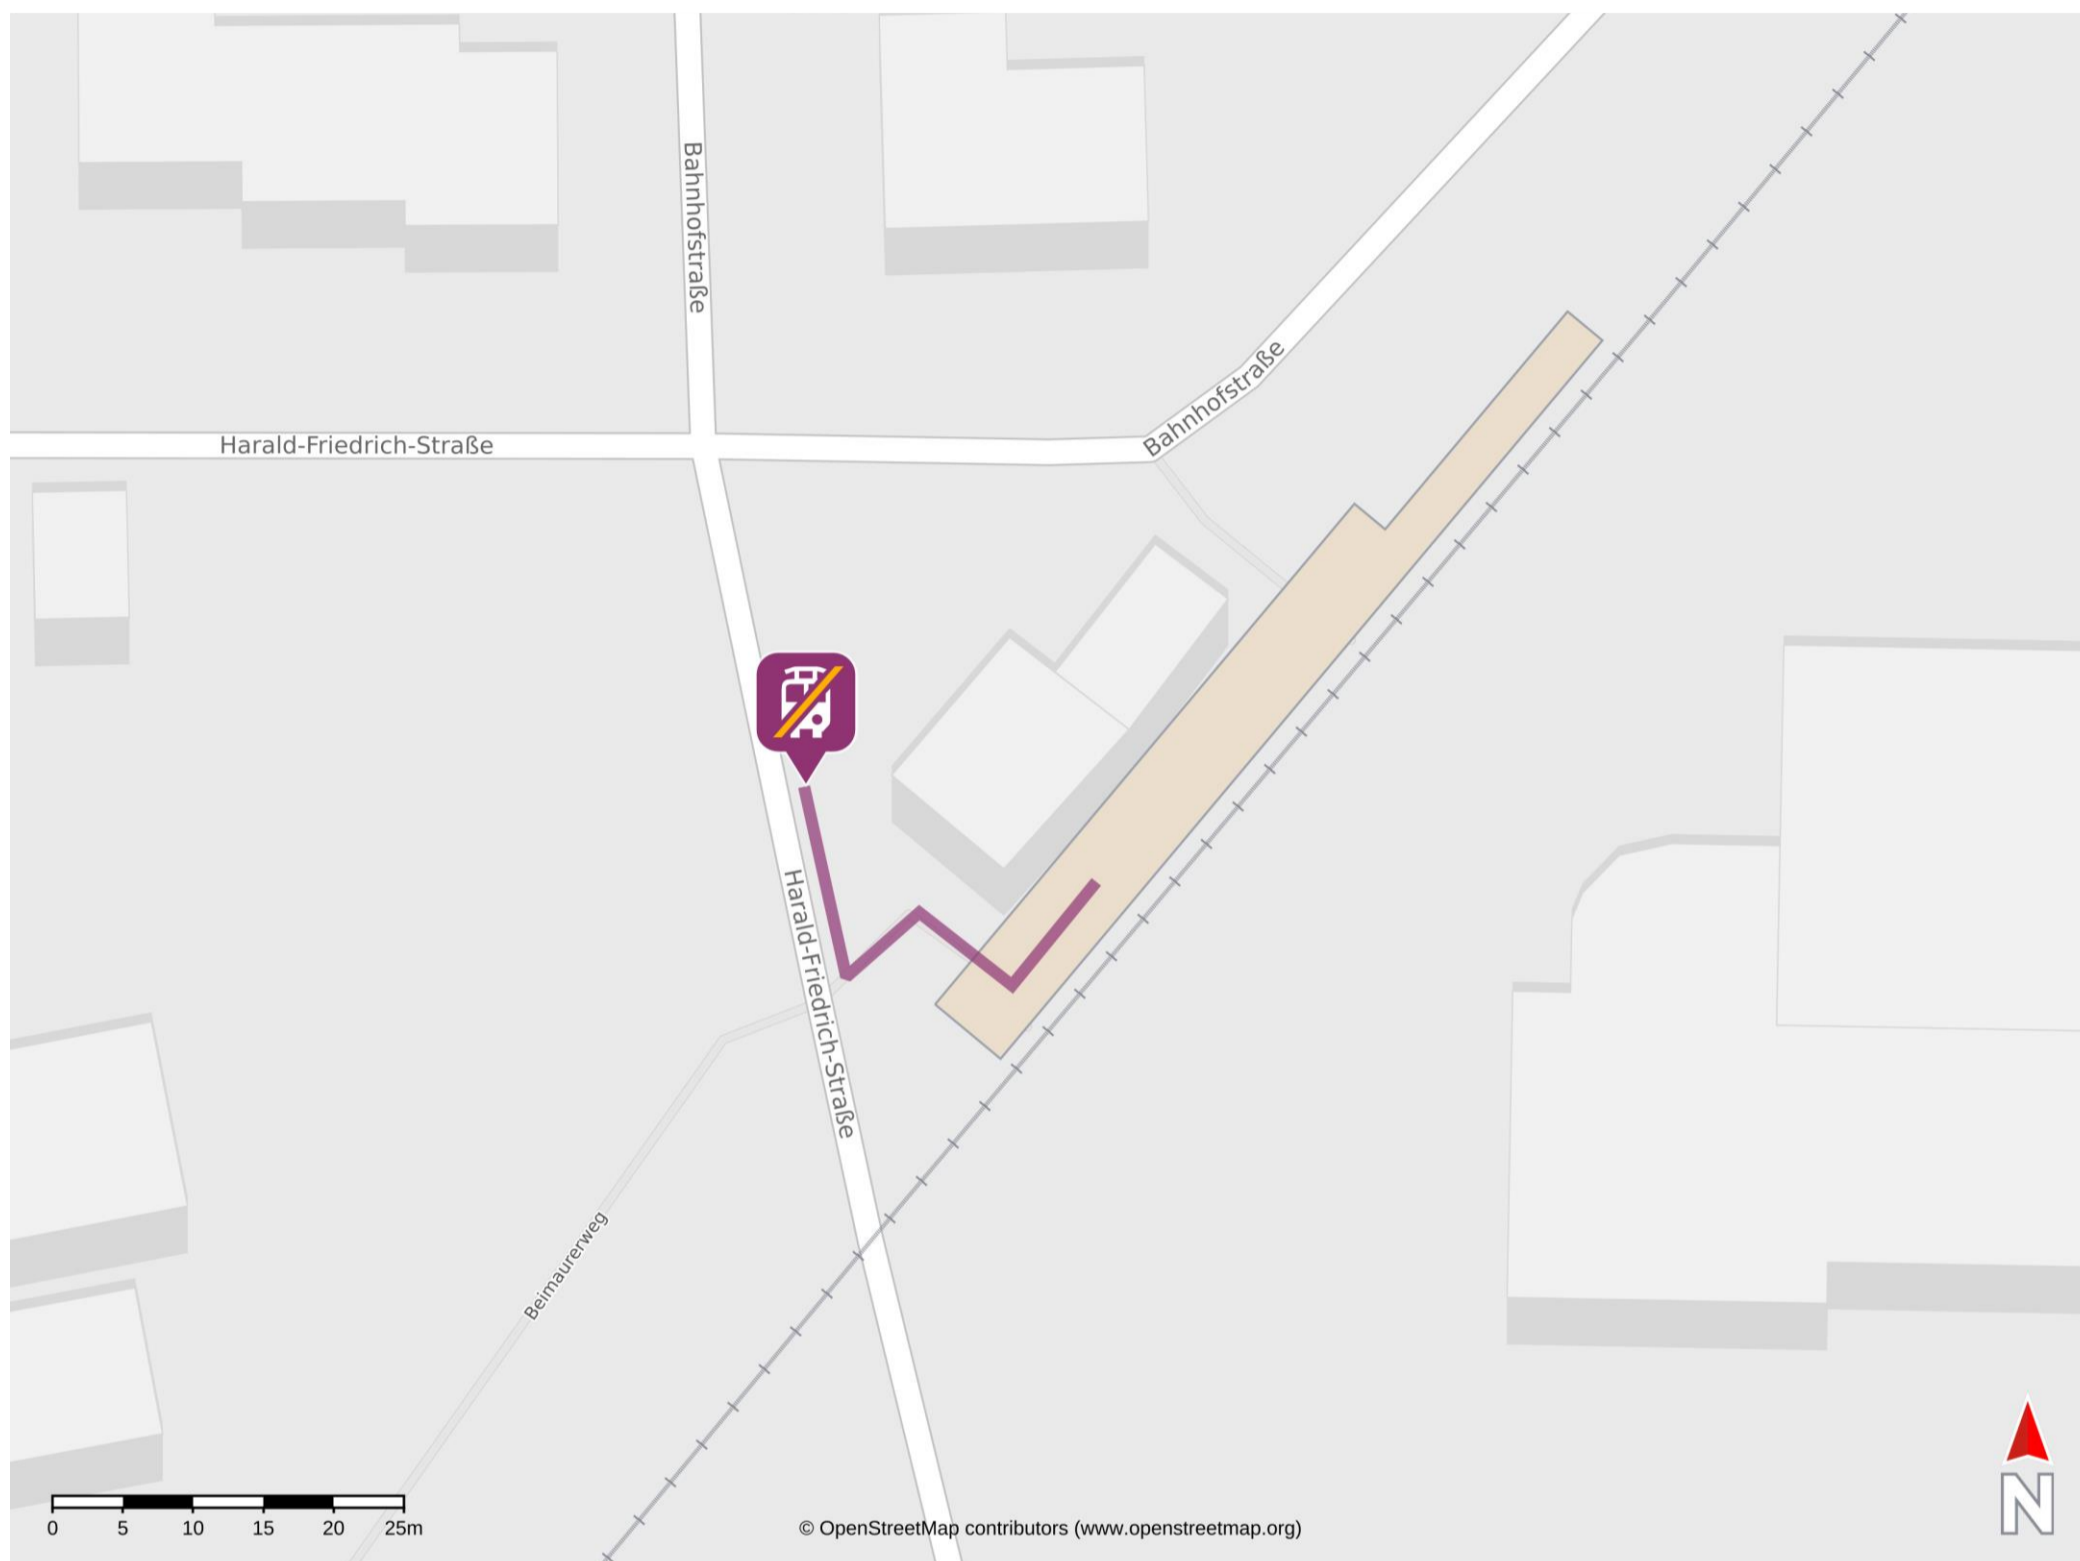

Umgebungsplan

Altenmarkt (Alz)

Wegbeschreibung Schienenersatzverkehr *

Verlassen Sie den Bahnsteig und begeben Sie sich an die Harald-Friedrich-Straße. Halten Sie sich rechts und begeben Sie sich an die Ersatzhaltestelle. Diese befindet sich in unmittelbarer Nähe.

Telefonische Hotline bei Ersatzverkehr Telefon: 08631 609 333

*Fahrradmitnahme im Schienenersatzverkehr nur begrenzt, teilweise gar nicht möglich. Bitte informieren Sie sich bei dem von Ihnen genutzten Eisenbahnverkehrsunternehmen. Im QR Code sind die Koordinaten der Ersatzhaltestelle hinterlegt.