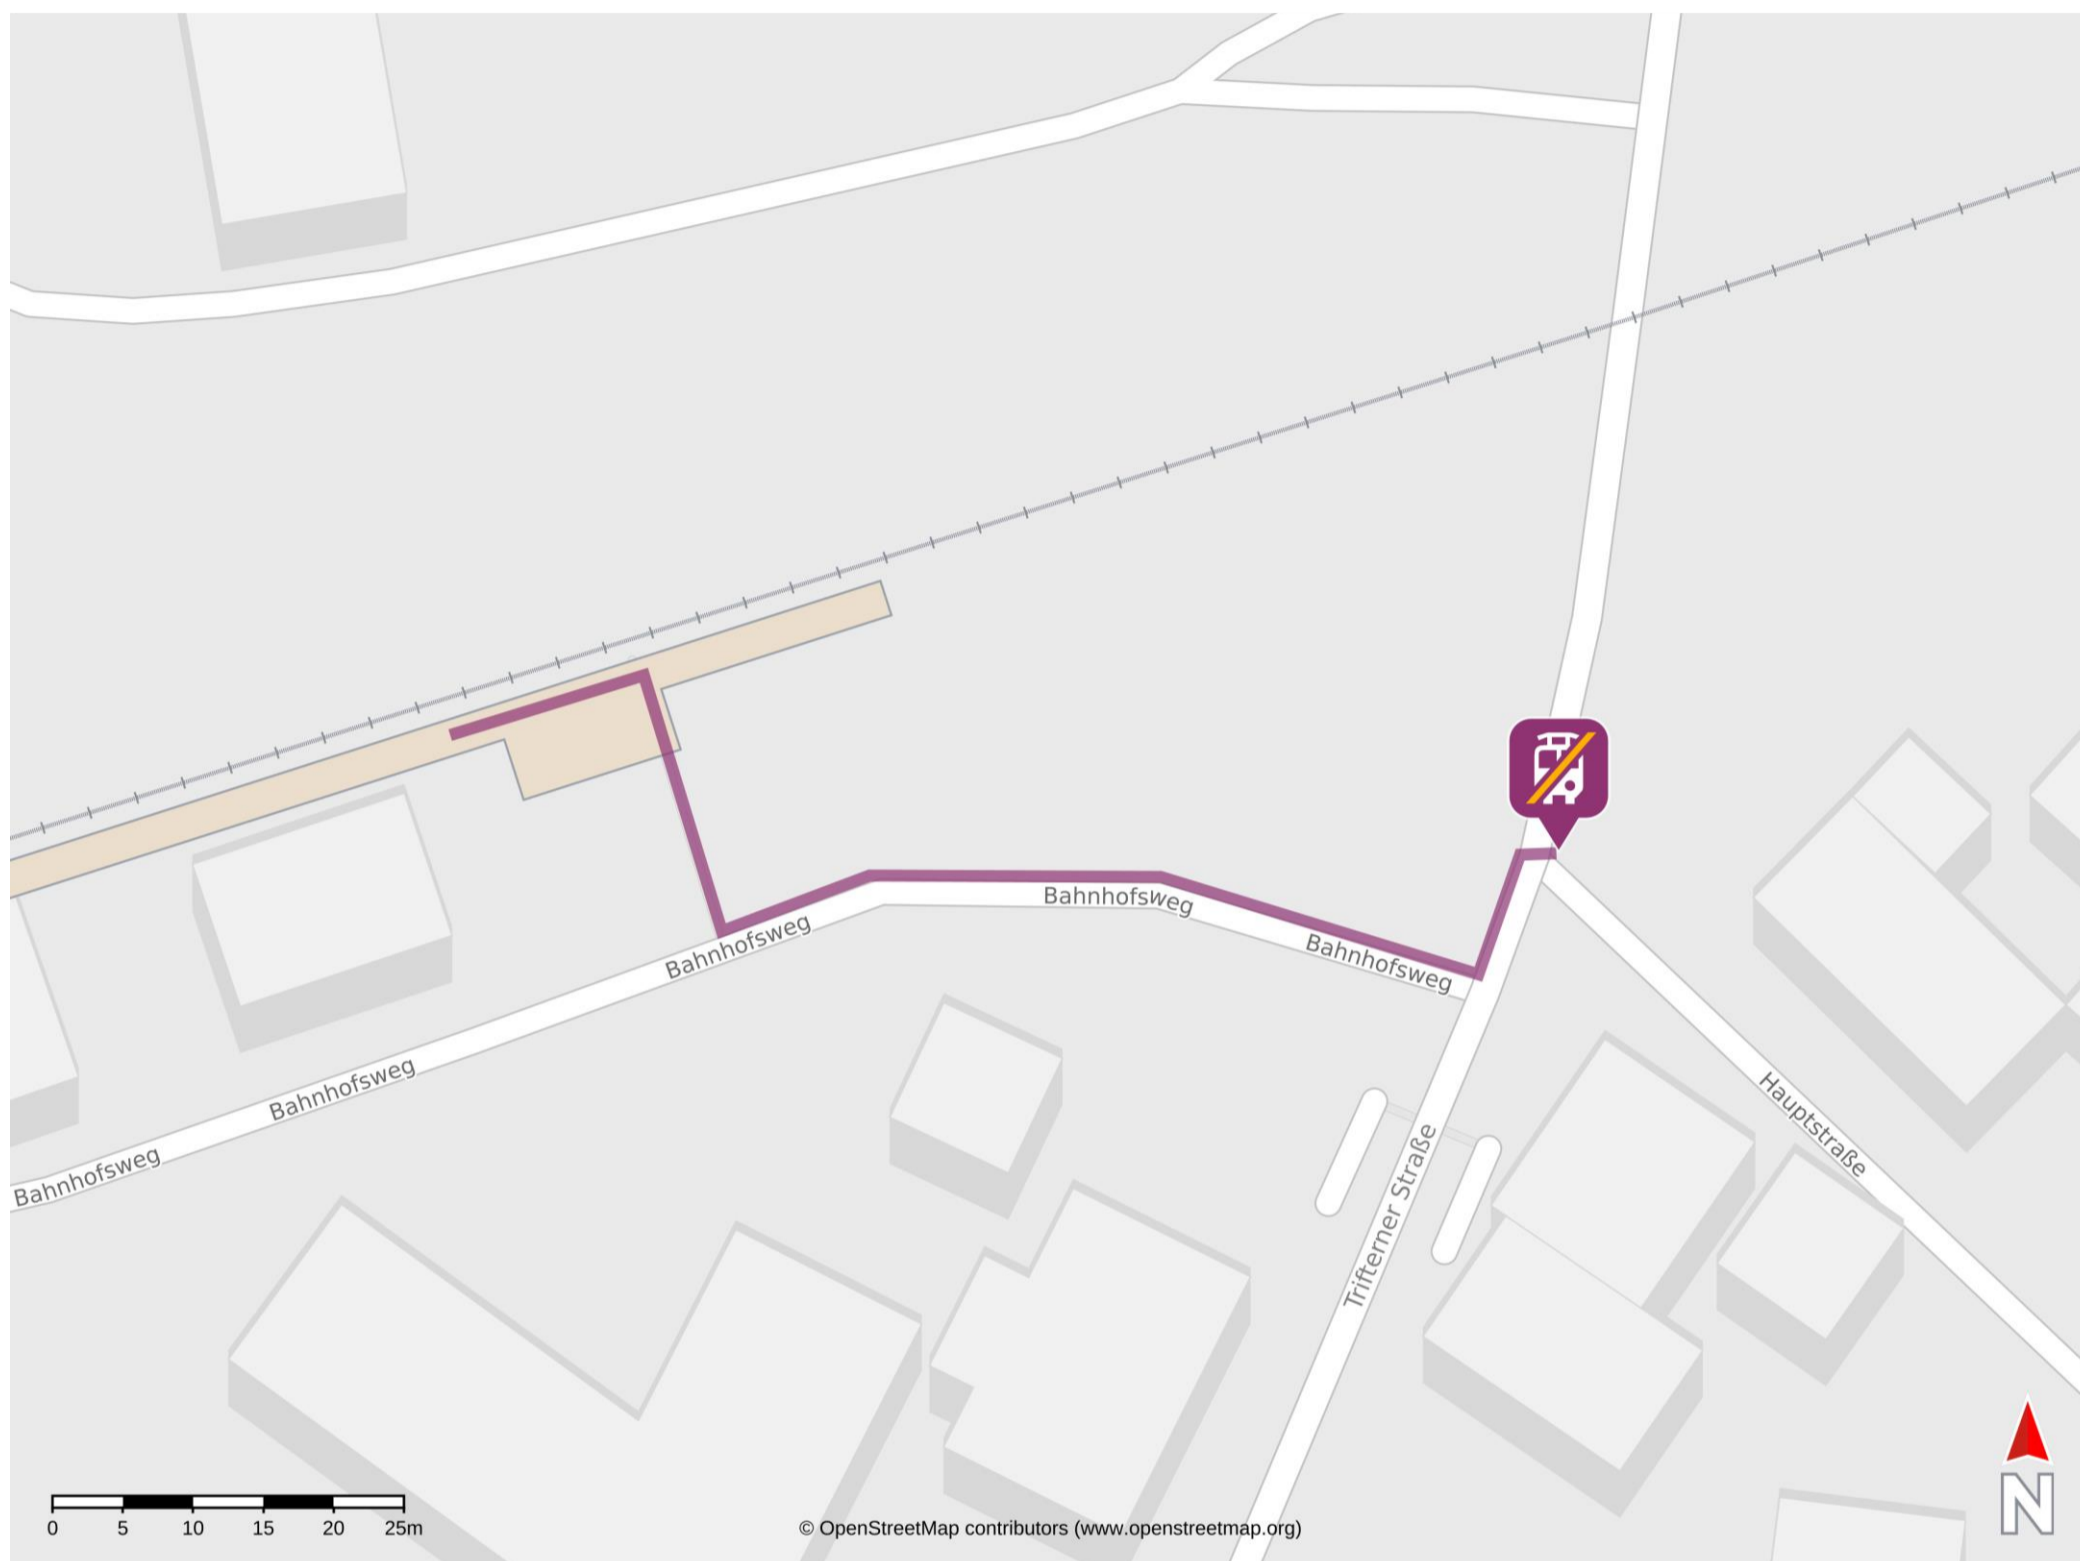

Umgebungsplan

Anzenkirchen

Wegbeschreibung Schienenersatzverkehr *

Verlassen Sie den Bahnsteig und begeben Sie sich an den Bahnhofsweg. Halten Sie sich links und folgen dem Straßenverlauf bis zur Kreuzung Tiffener Straße/ Bahnhofsweg. Die Ersatzhaltestelle befindet sich in unmittelbarer Nähe an der Haltestelle Anzenkirchen Abzw. Bahnhof, Triftern.

Telefonische Hotline bei Ersatzverkehr Telefon: 08631 609 333

*Fahrradmitnahme im Schienenersatzverkehr nur begrenzt, teilweise gar nicht möglich. Bitte informieren Sie sich bei dem von Ihnen genutzten Eisenbahnverkehrsunternehmen. Im QR Code sind die Koordinaten der Ersatzhaltestelle hinterlegt.

— barrierefrei
 — nicht barrierefrei