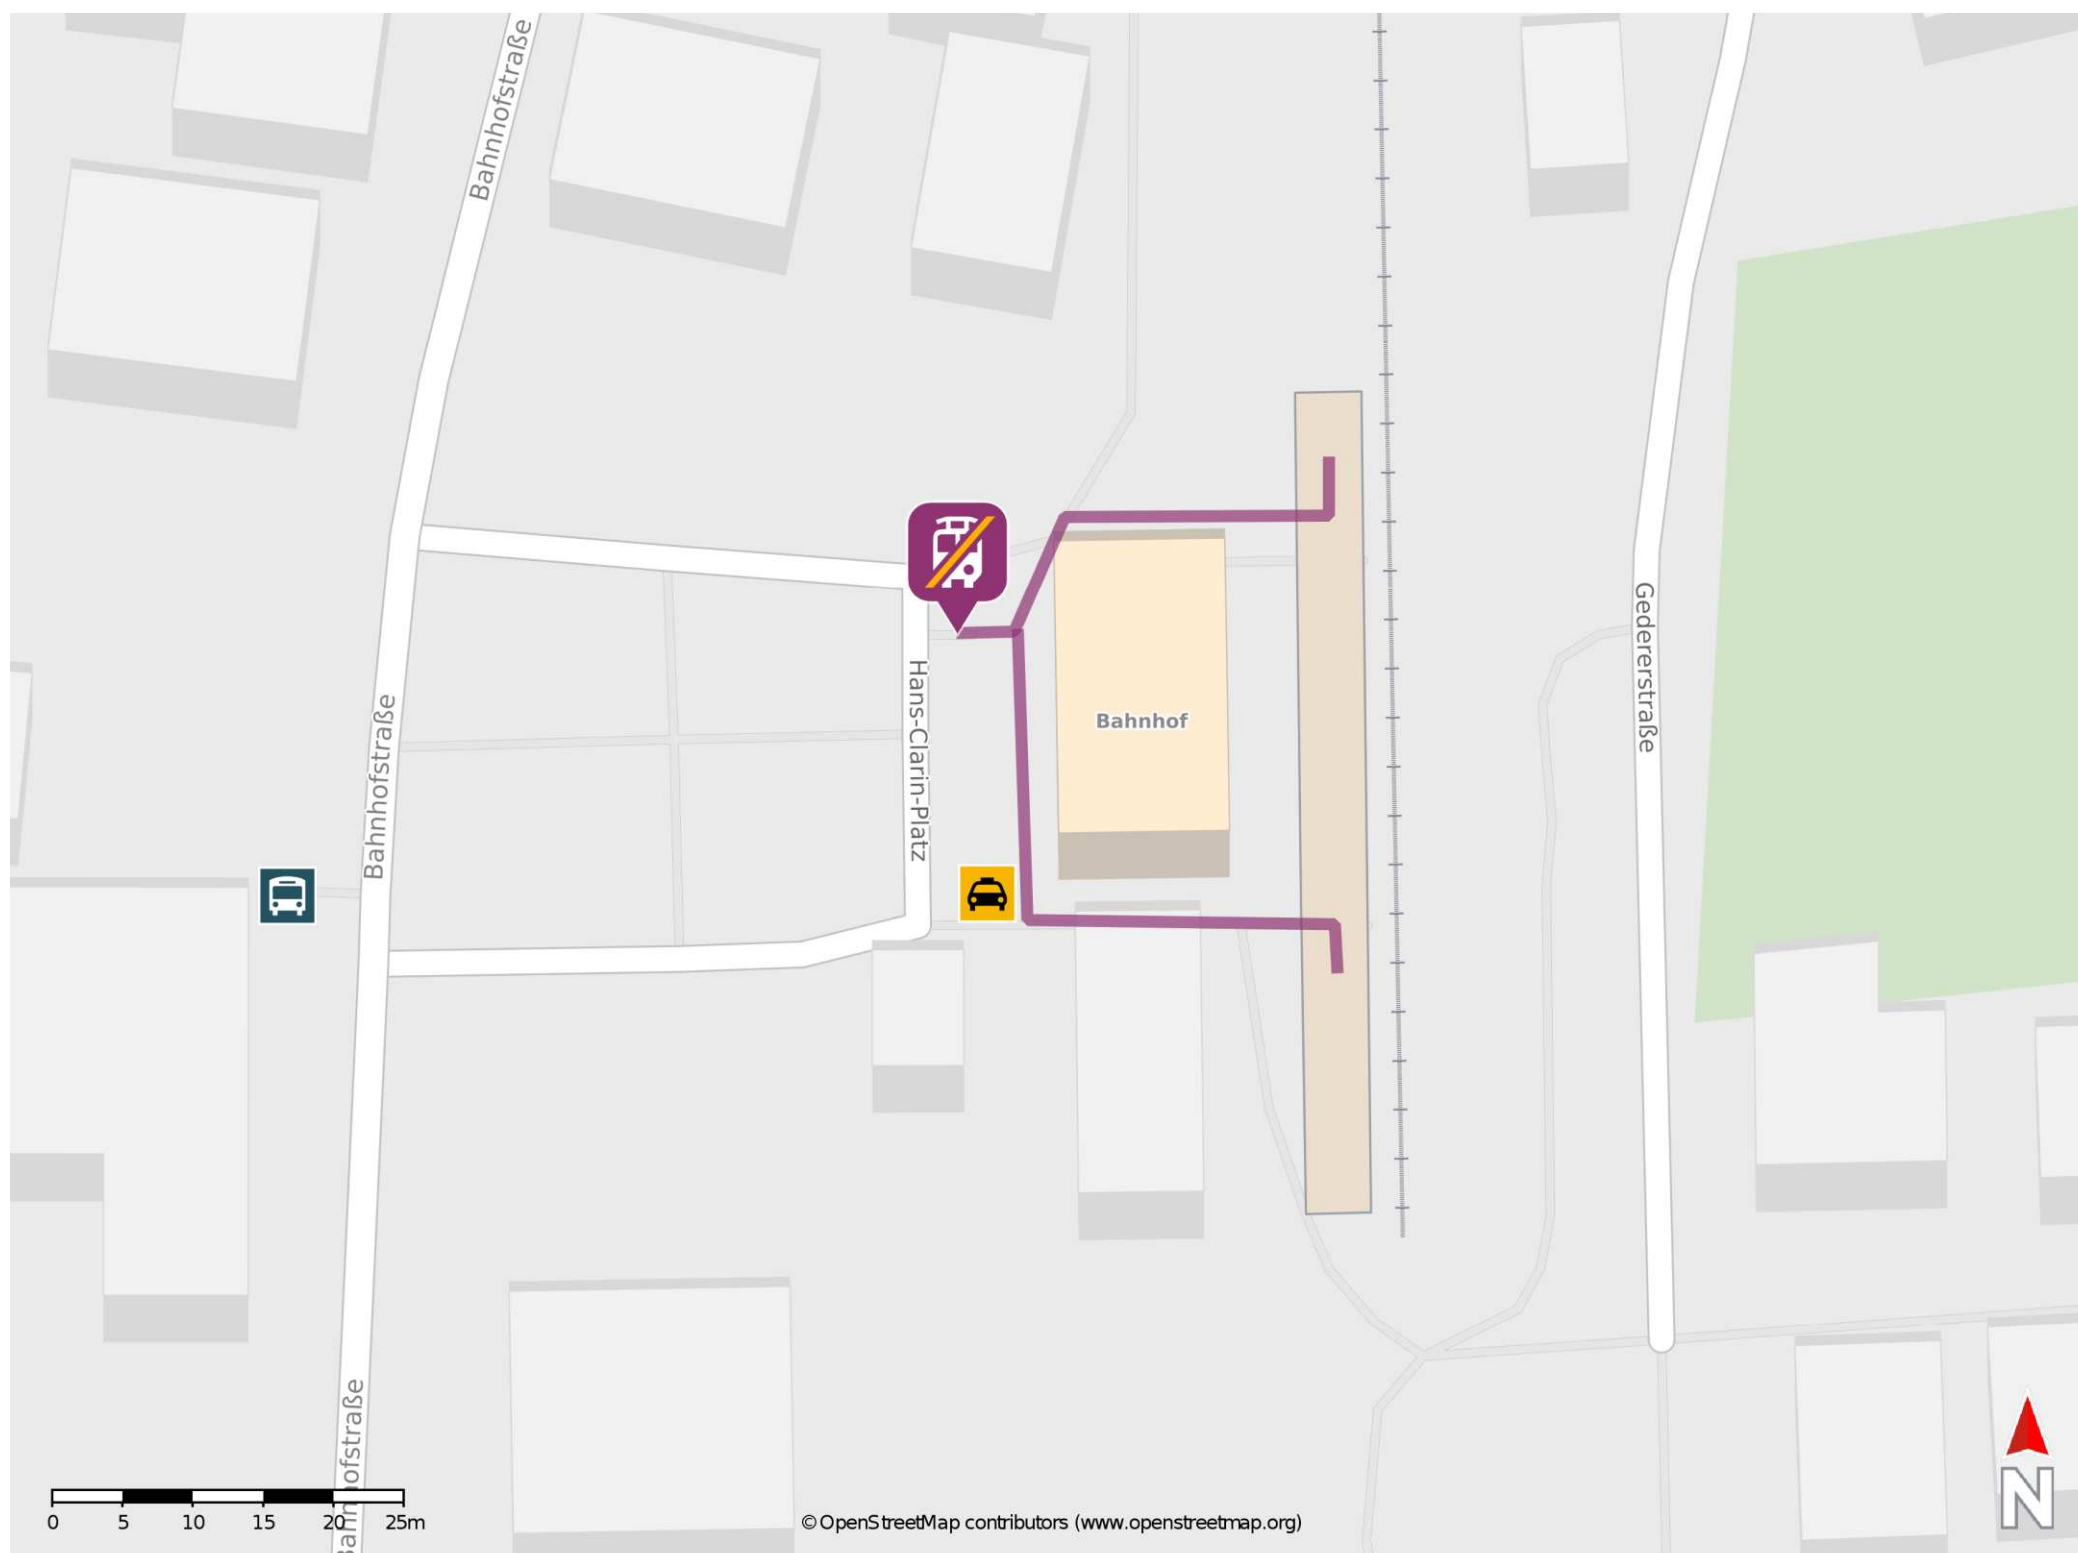

Aschau (Chiemgau)

Wegbeschreibung Schienenersatzverkehr *

Verlassen Sie den Bahnsteig und begeben Sie sich an den Bahnhofsvorplatz. Die Ersatzhaltestelle befindet sich unmittelbar vor dem Bahnhofsgebäude.

* Fahrradmitnahme im Schienenersatzverkehr nur begrenzt möglich.
Im QR Code sind die Koordinaten der Ersatzhaltestelle hinterlegt.

— barrierefrei
- nicht barrierefrei