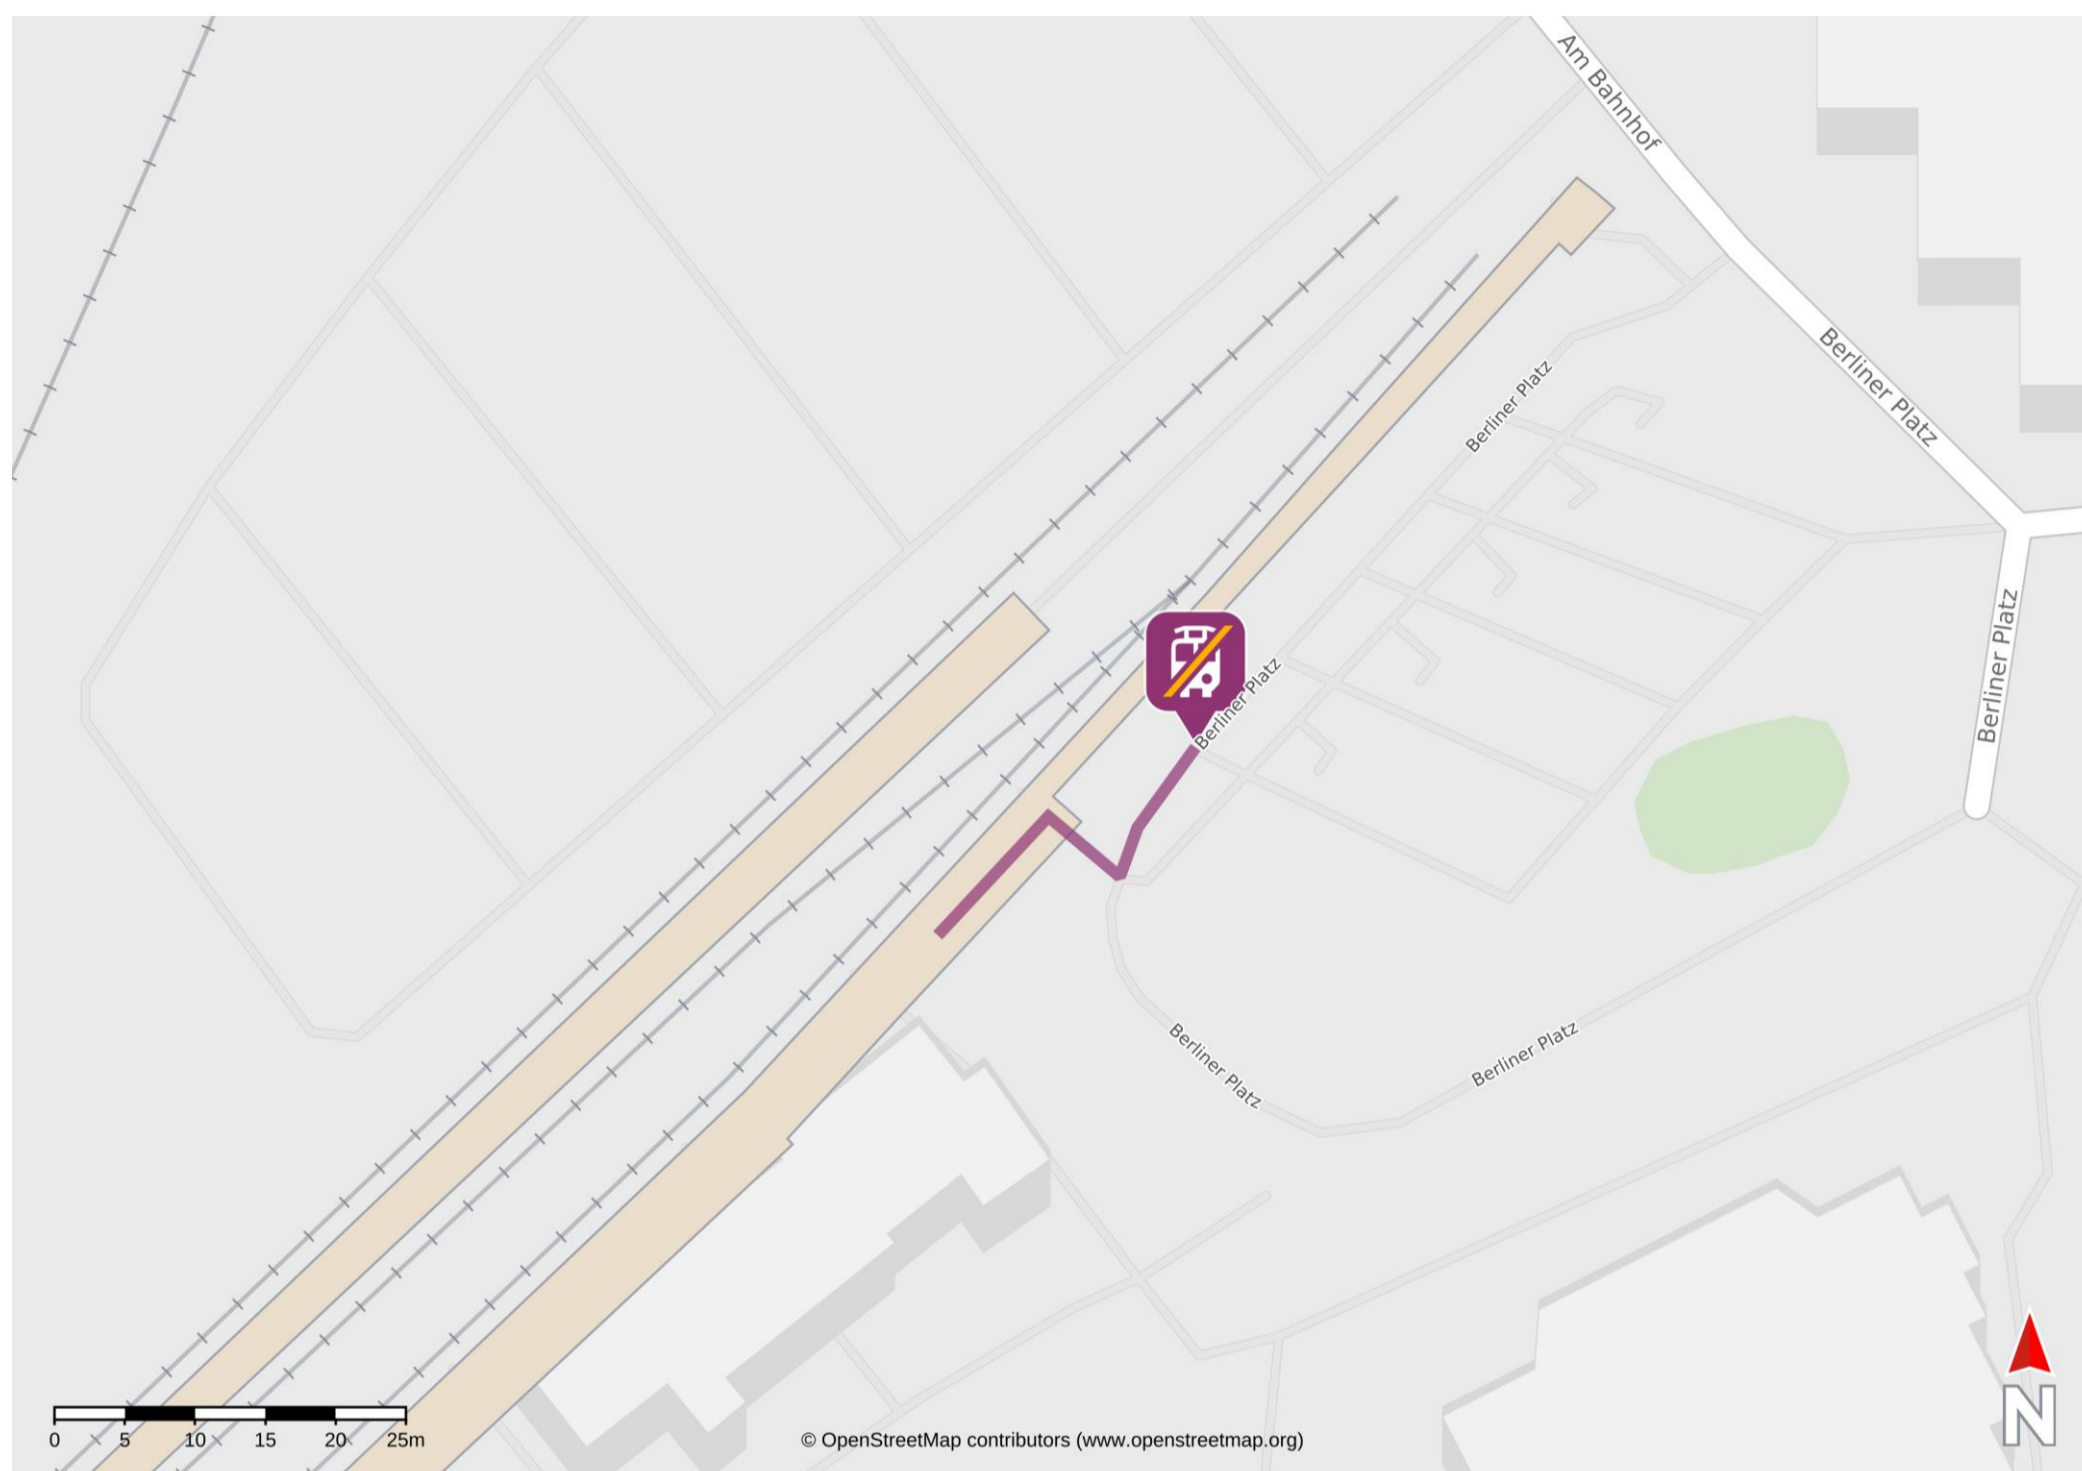

# Umgebungsplan

## Burghausen (Oberbay)

Verlassen Sie die Bahnsteige und begeben Sie sich an den Berliner Platz. Die Ersatzhaltestelle befindet sich direkt am Busbahnhof „ZOB/Berliner Platz“.

Telefonische Hotline bei Ersatzverkehr Telefon: 08631 609 333