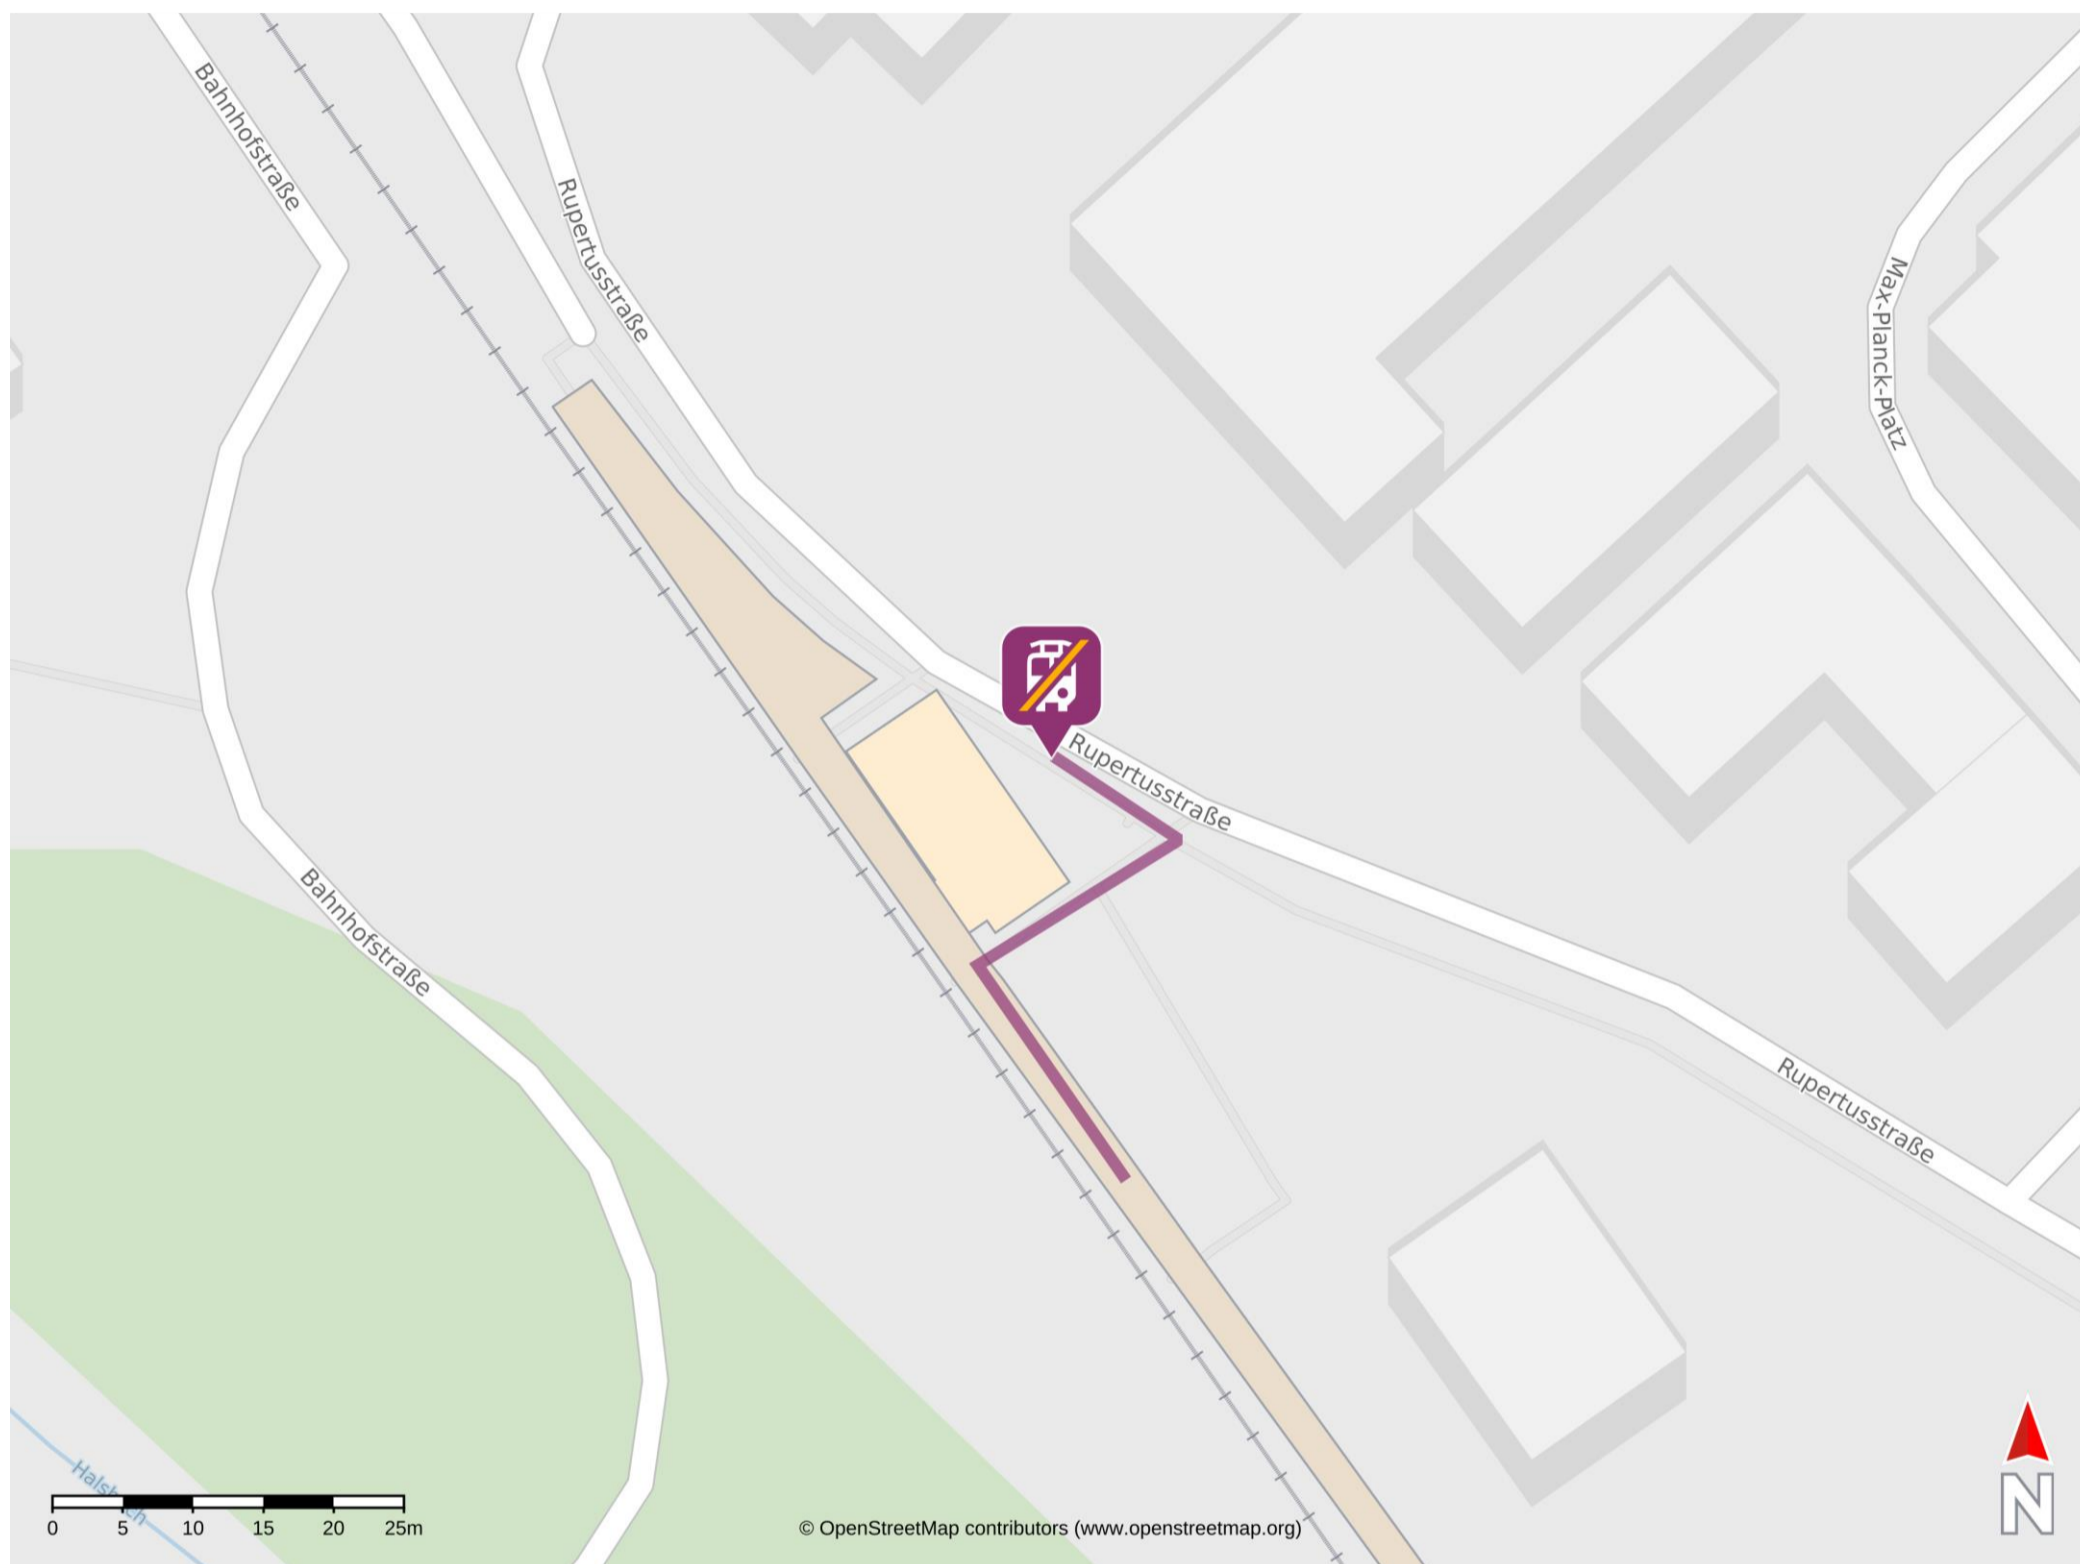

# Umgebungsplan

## Burgkirchen

### Wegbeschreibung Schienenersatzverkehr \*

Verlassen Sie den Bahnsteig und begeben Sie sich vor das Bahnhofsgebäude. Die Ersatzhaltestelle befindet sich in unmittelbarer Nähe.

Telefonische Hotline bei Ersatzverkehr Telefon: 08631 609 333