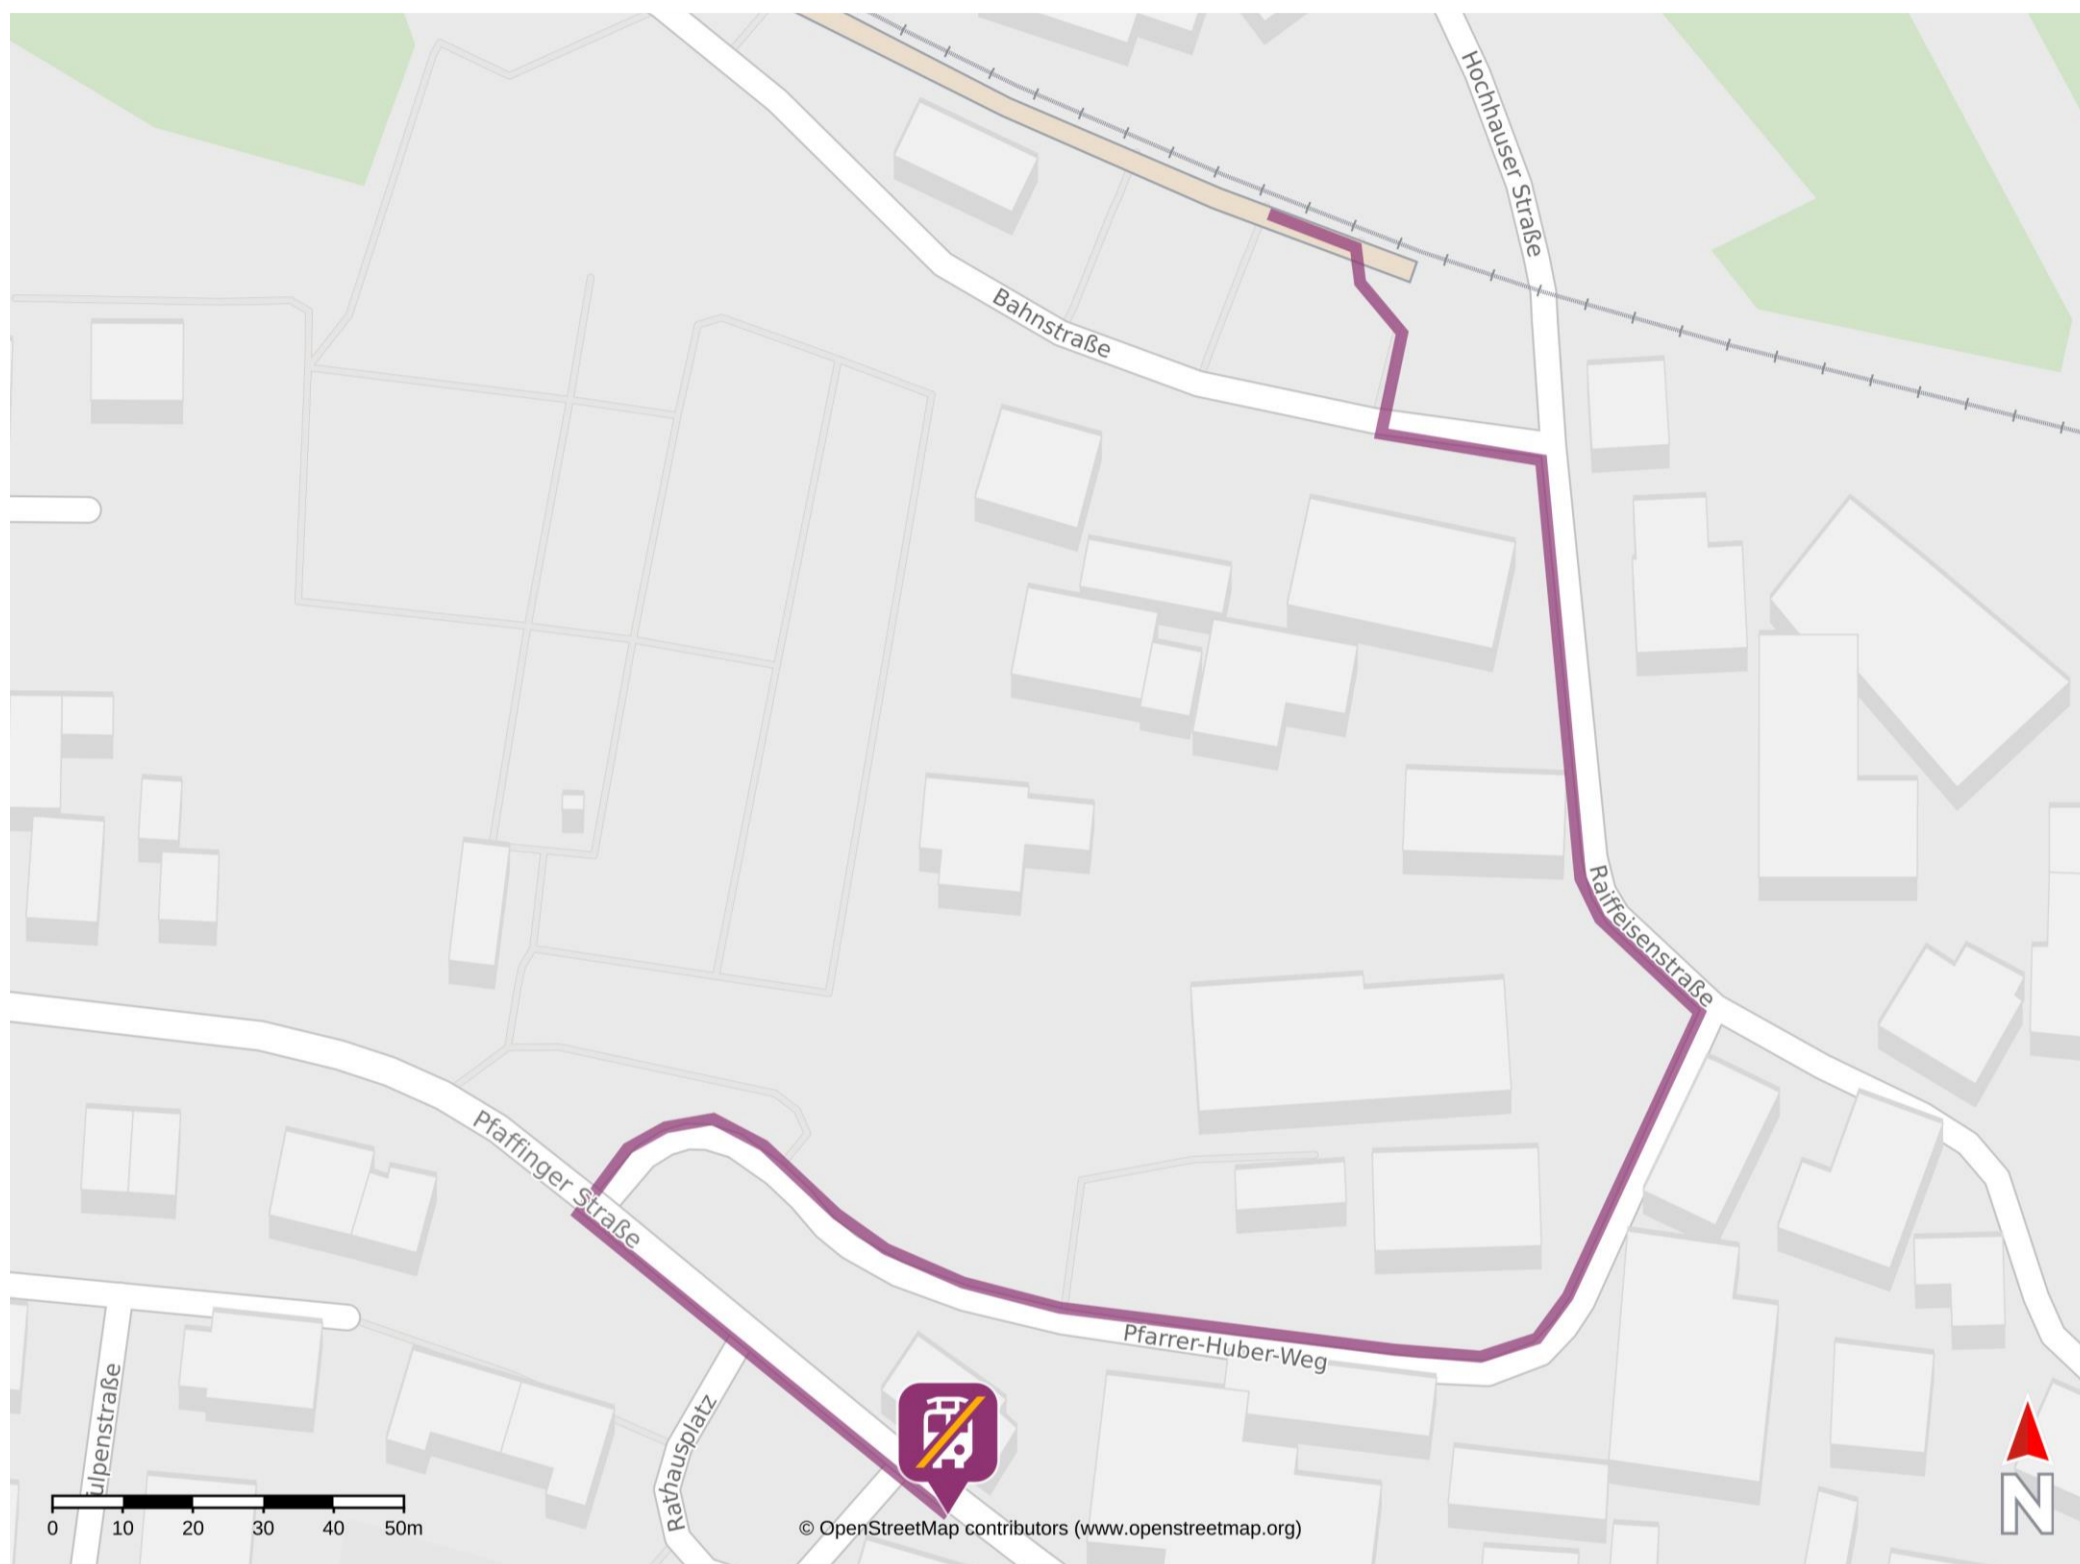

Umgebungsplan

Edling

Wegbeschreibung Schienenersatzverkehr *

Verlassen Sie den Bahnsteig und begeben Sie sich an die Bahnstraße. Halten Sie sich links und folgen dem Straßenverlauf bis zur Raiffeisenstraße. Biegen Sie nach rechts auf diese ab und folgen dem Straßenverlauf bis zum Pfarrer-Huber-Weg. Biegen Sie nach links auf diesen an und folgen dem Straßenverlauf bis zur Pfaffinger Straße. Biegen Sie nach links auf diese ab und begeben Sie sich an die Ersatzhaltestelle. Diese befindet sich an der Bushaltestelle Rathaus, Edling.

Telefonische Hotline bei Ersatzverkehr Telefon: 08631 609 333

*Fahrradmitnahme im Schienenersatzverkehr nur begrenzt, teilweise gar nicht möglich.
Bitte informieren Sie sich bei dem von Ihnen genutzten Eisenbahnverkehrsunternehmen.
Im QR Code sind die Koordinaten der Ersatzhaltestelle hinterlegt.