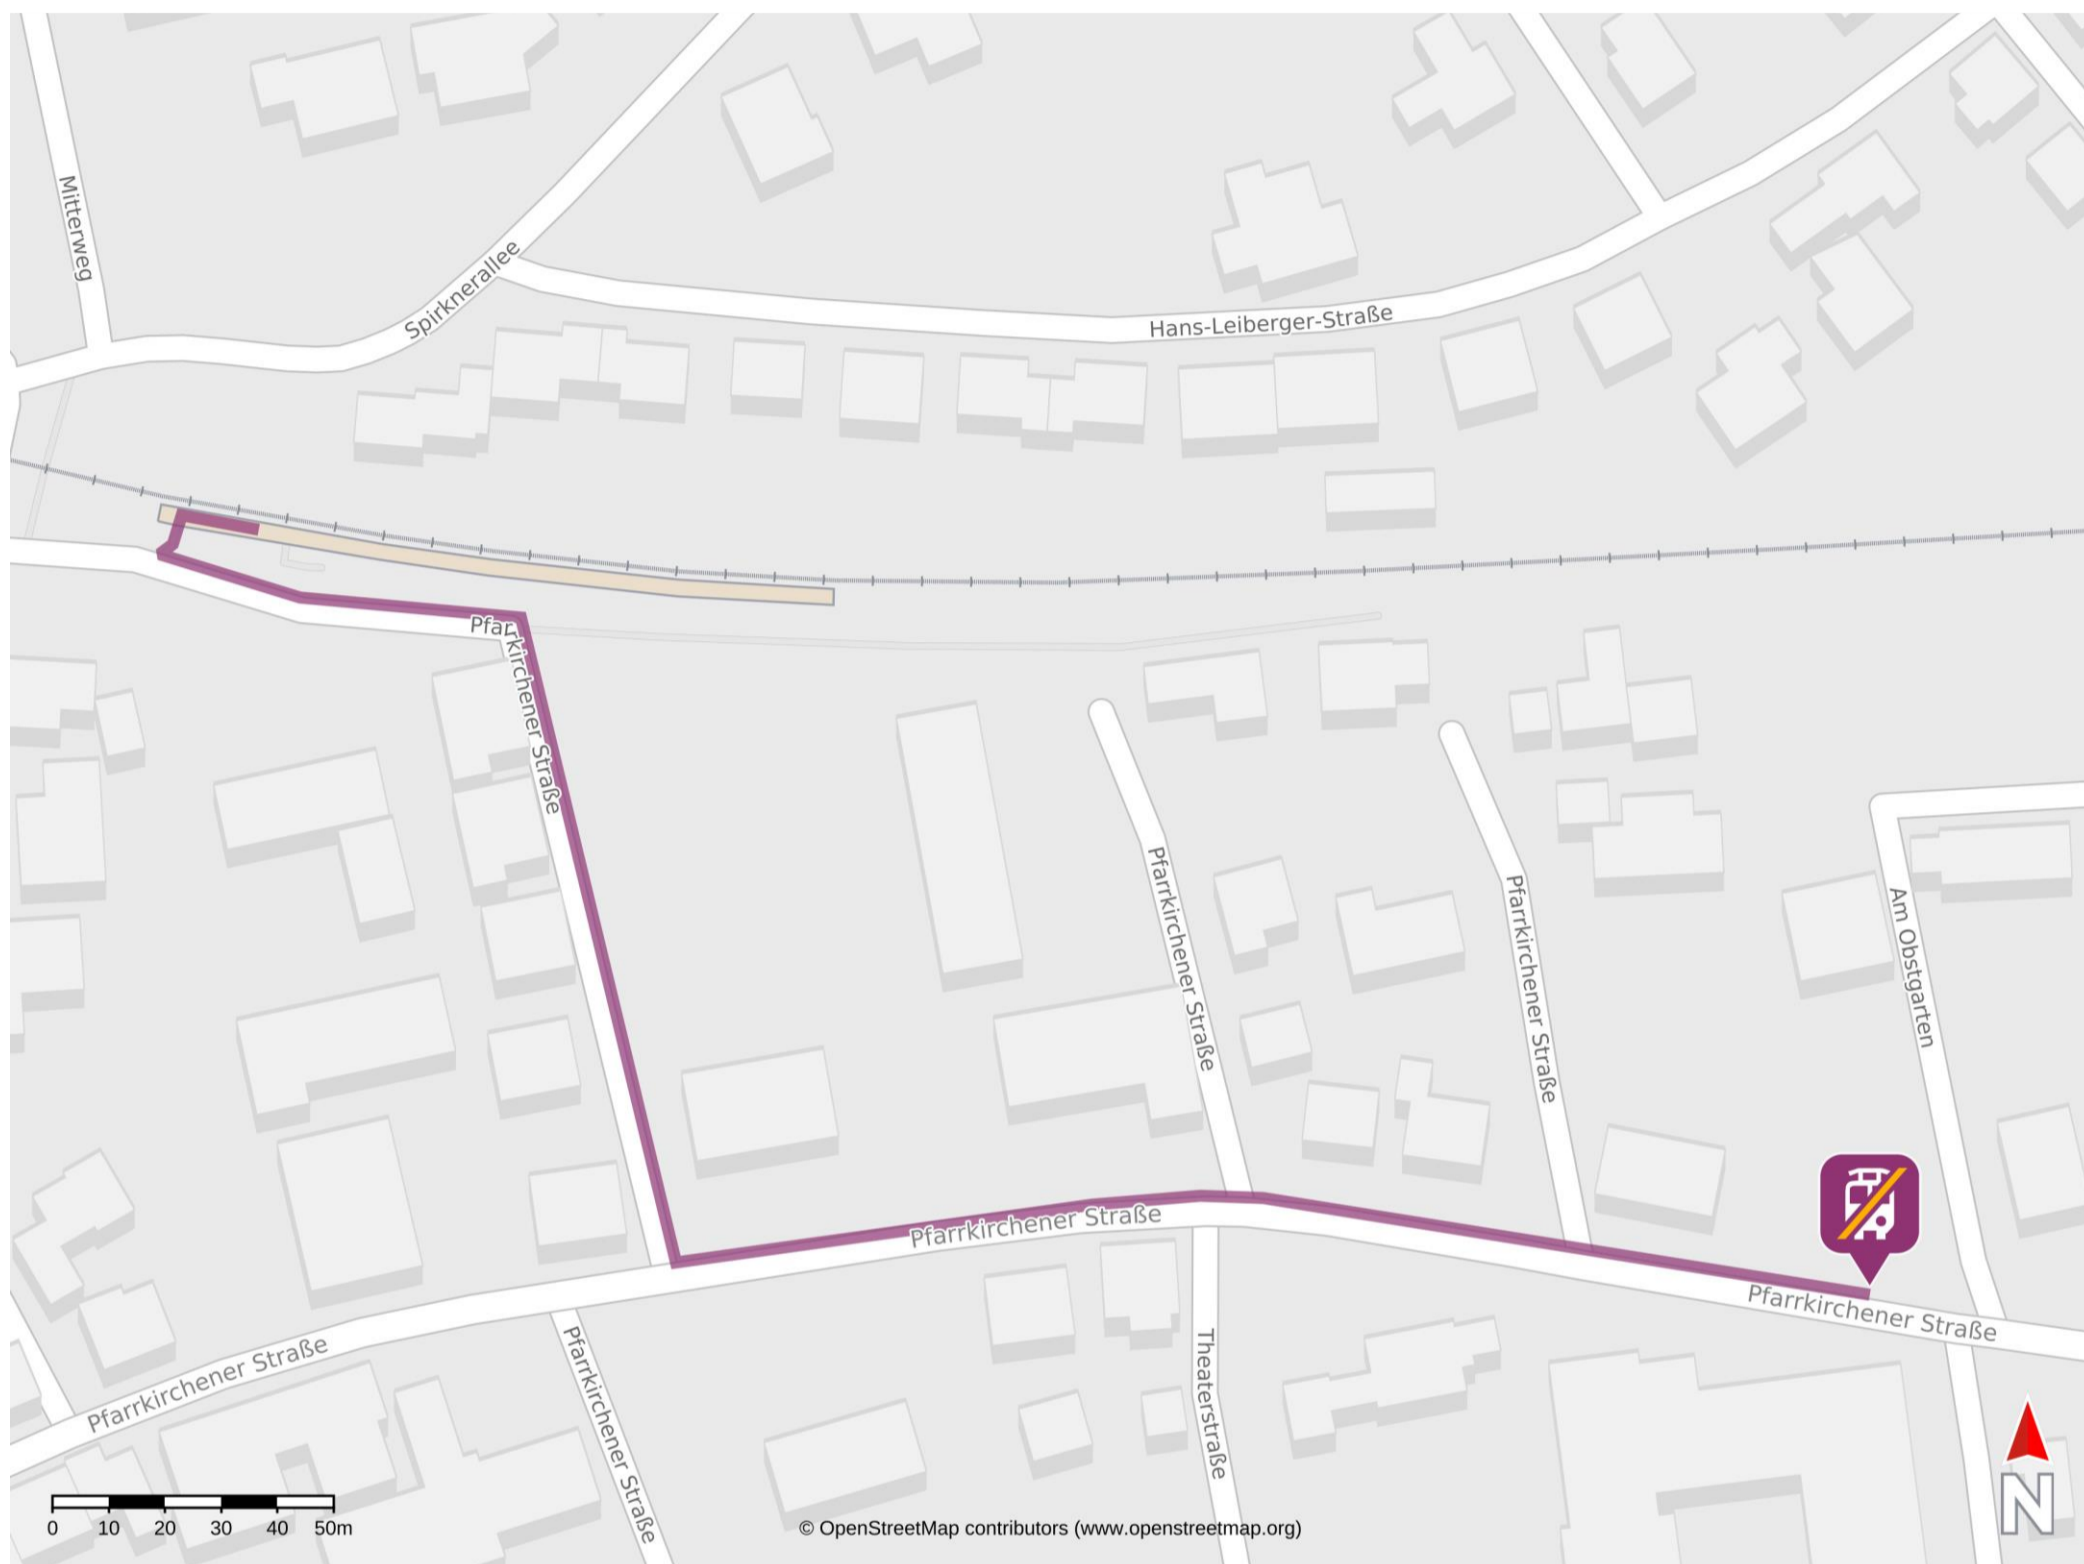

# Umgebungsplan

## Eggenfelden Mitte

### Wegbeschreibung Schienenersatzverkehr \*

Verlassen Sie den Bahnsteig und begeben Sie sich an die Pfarrkirchener Straße. Folgen Sie dem Straßenverlauf ca. 400 m bis zur Ersatzhaltestelle. Diese befindet sich an der Haltestelle Theater, Eggenfelden.