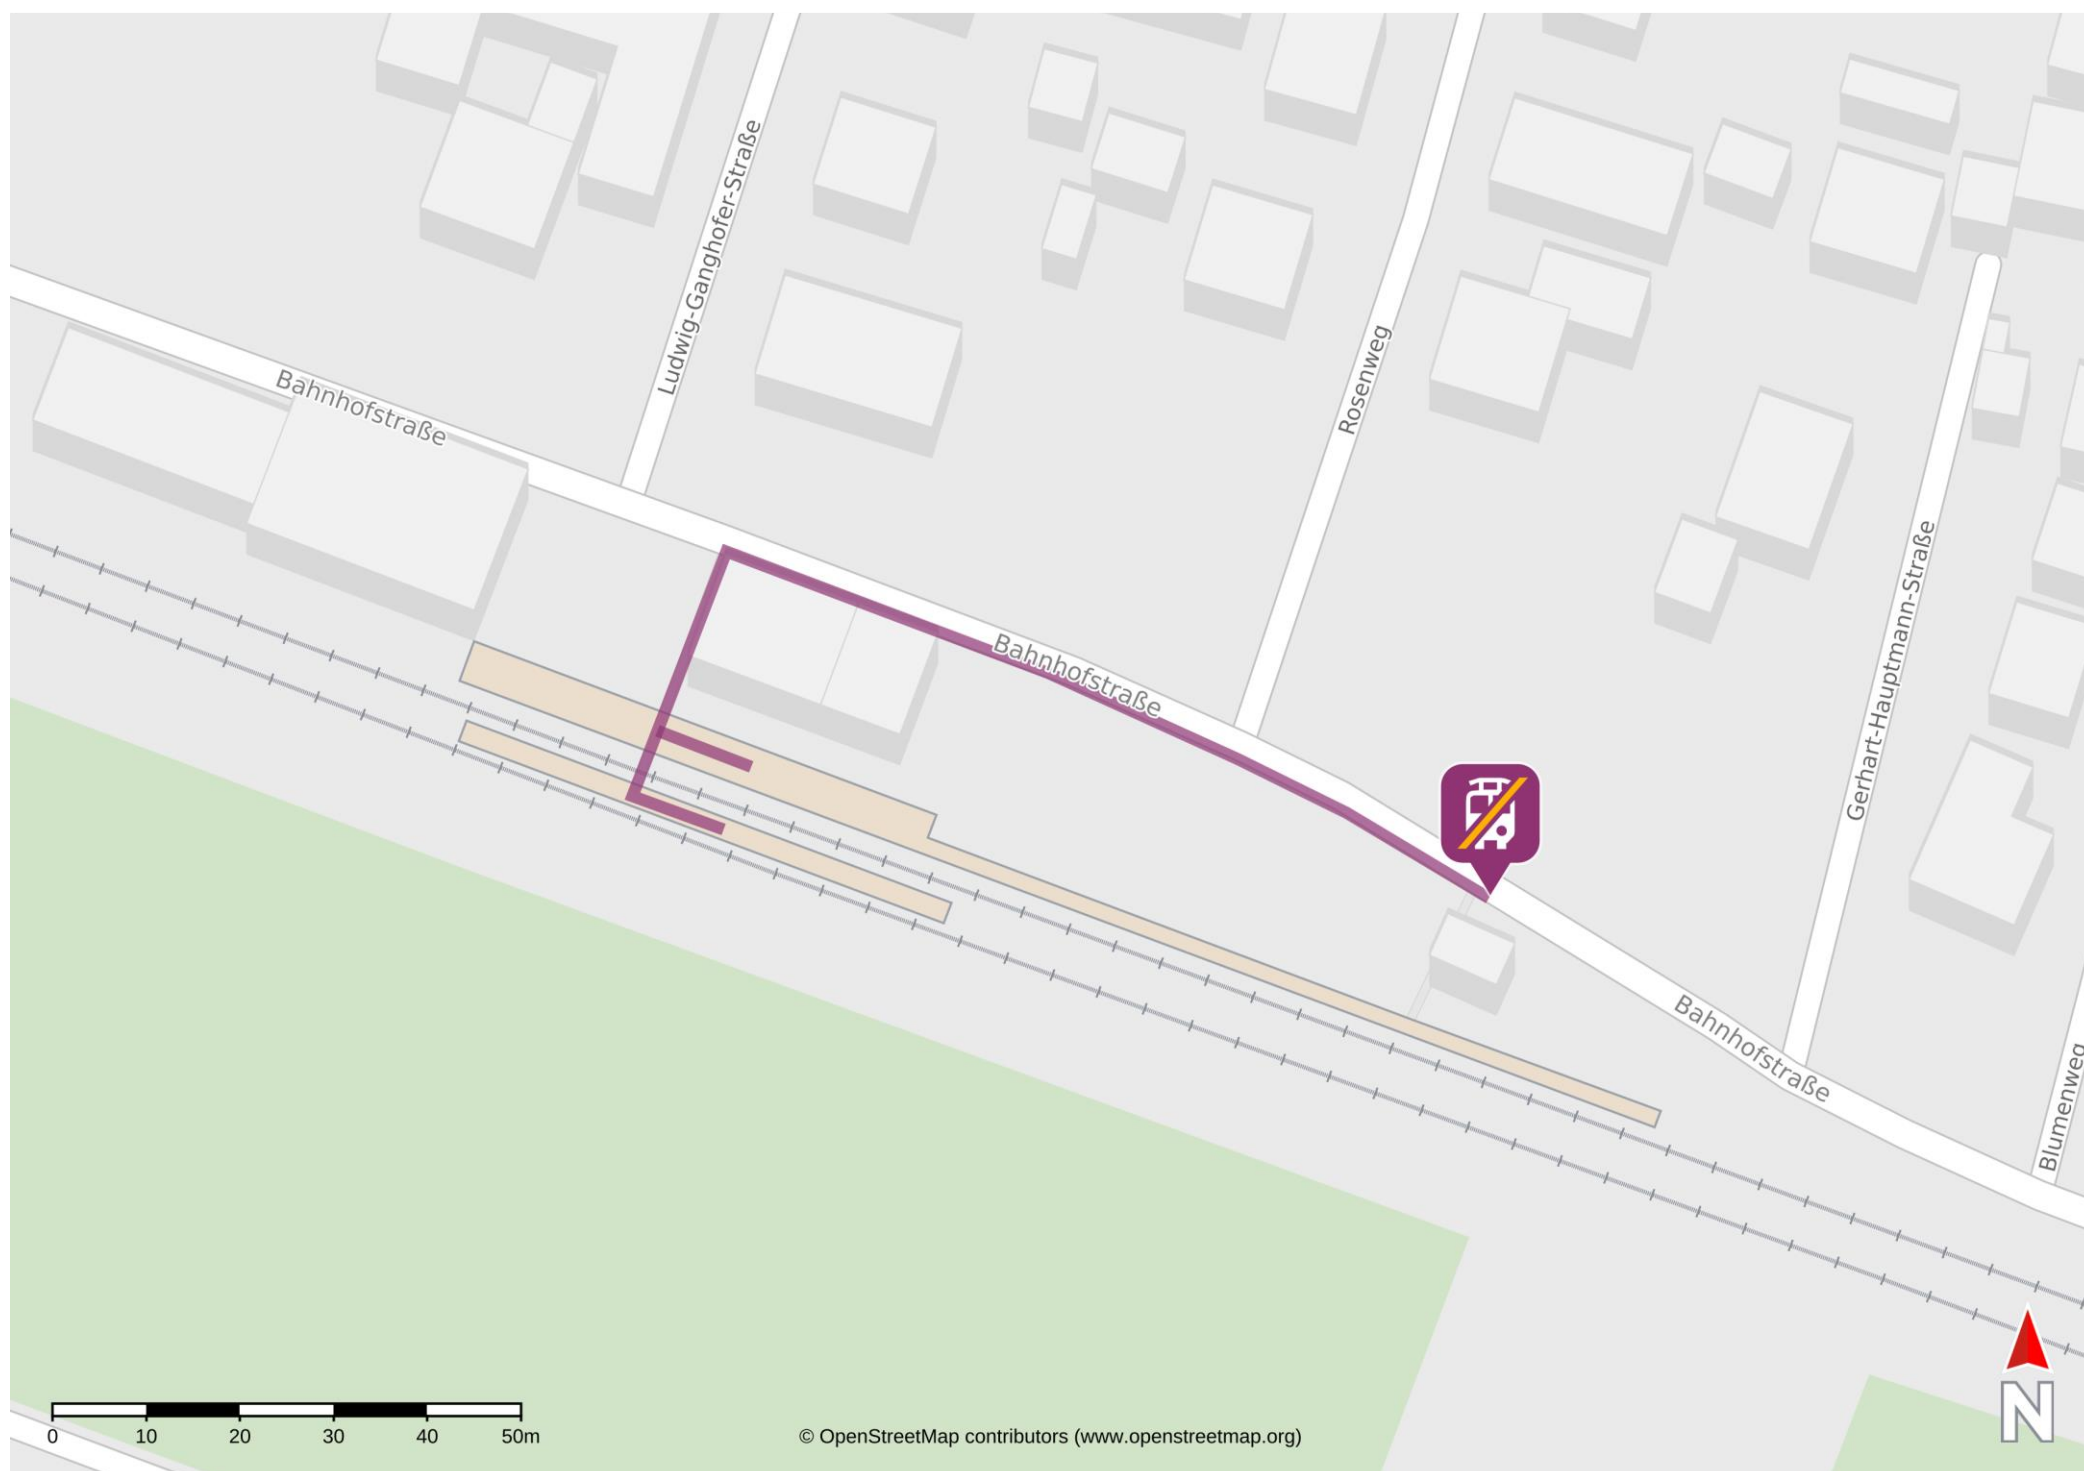

# Umgebungsplan

## Eggkofen

Verlassen Sie den Bahnsteig und begeben Sie sich an die Bahnstraße. Halten Sie sich rechts und folgen dem Straßenverlauf bis zur Ersatzhaltestelle.

Telefonische Hotline bei Ersatzverkehr Telefon: 08631 609 333

\*Fahrradmitnahme im Schienenersatzverkehr nur begrenzt, teilweise gar nicht möglich.  
Bitte informieren Sie sich bei dem von Ihnen genutzten Eisenbahnverkehrsunternehmen.  
Im QR Code sind die Koordinaten der Ersatzhaltestelle hinterlegt.