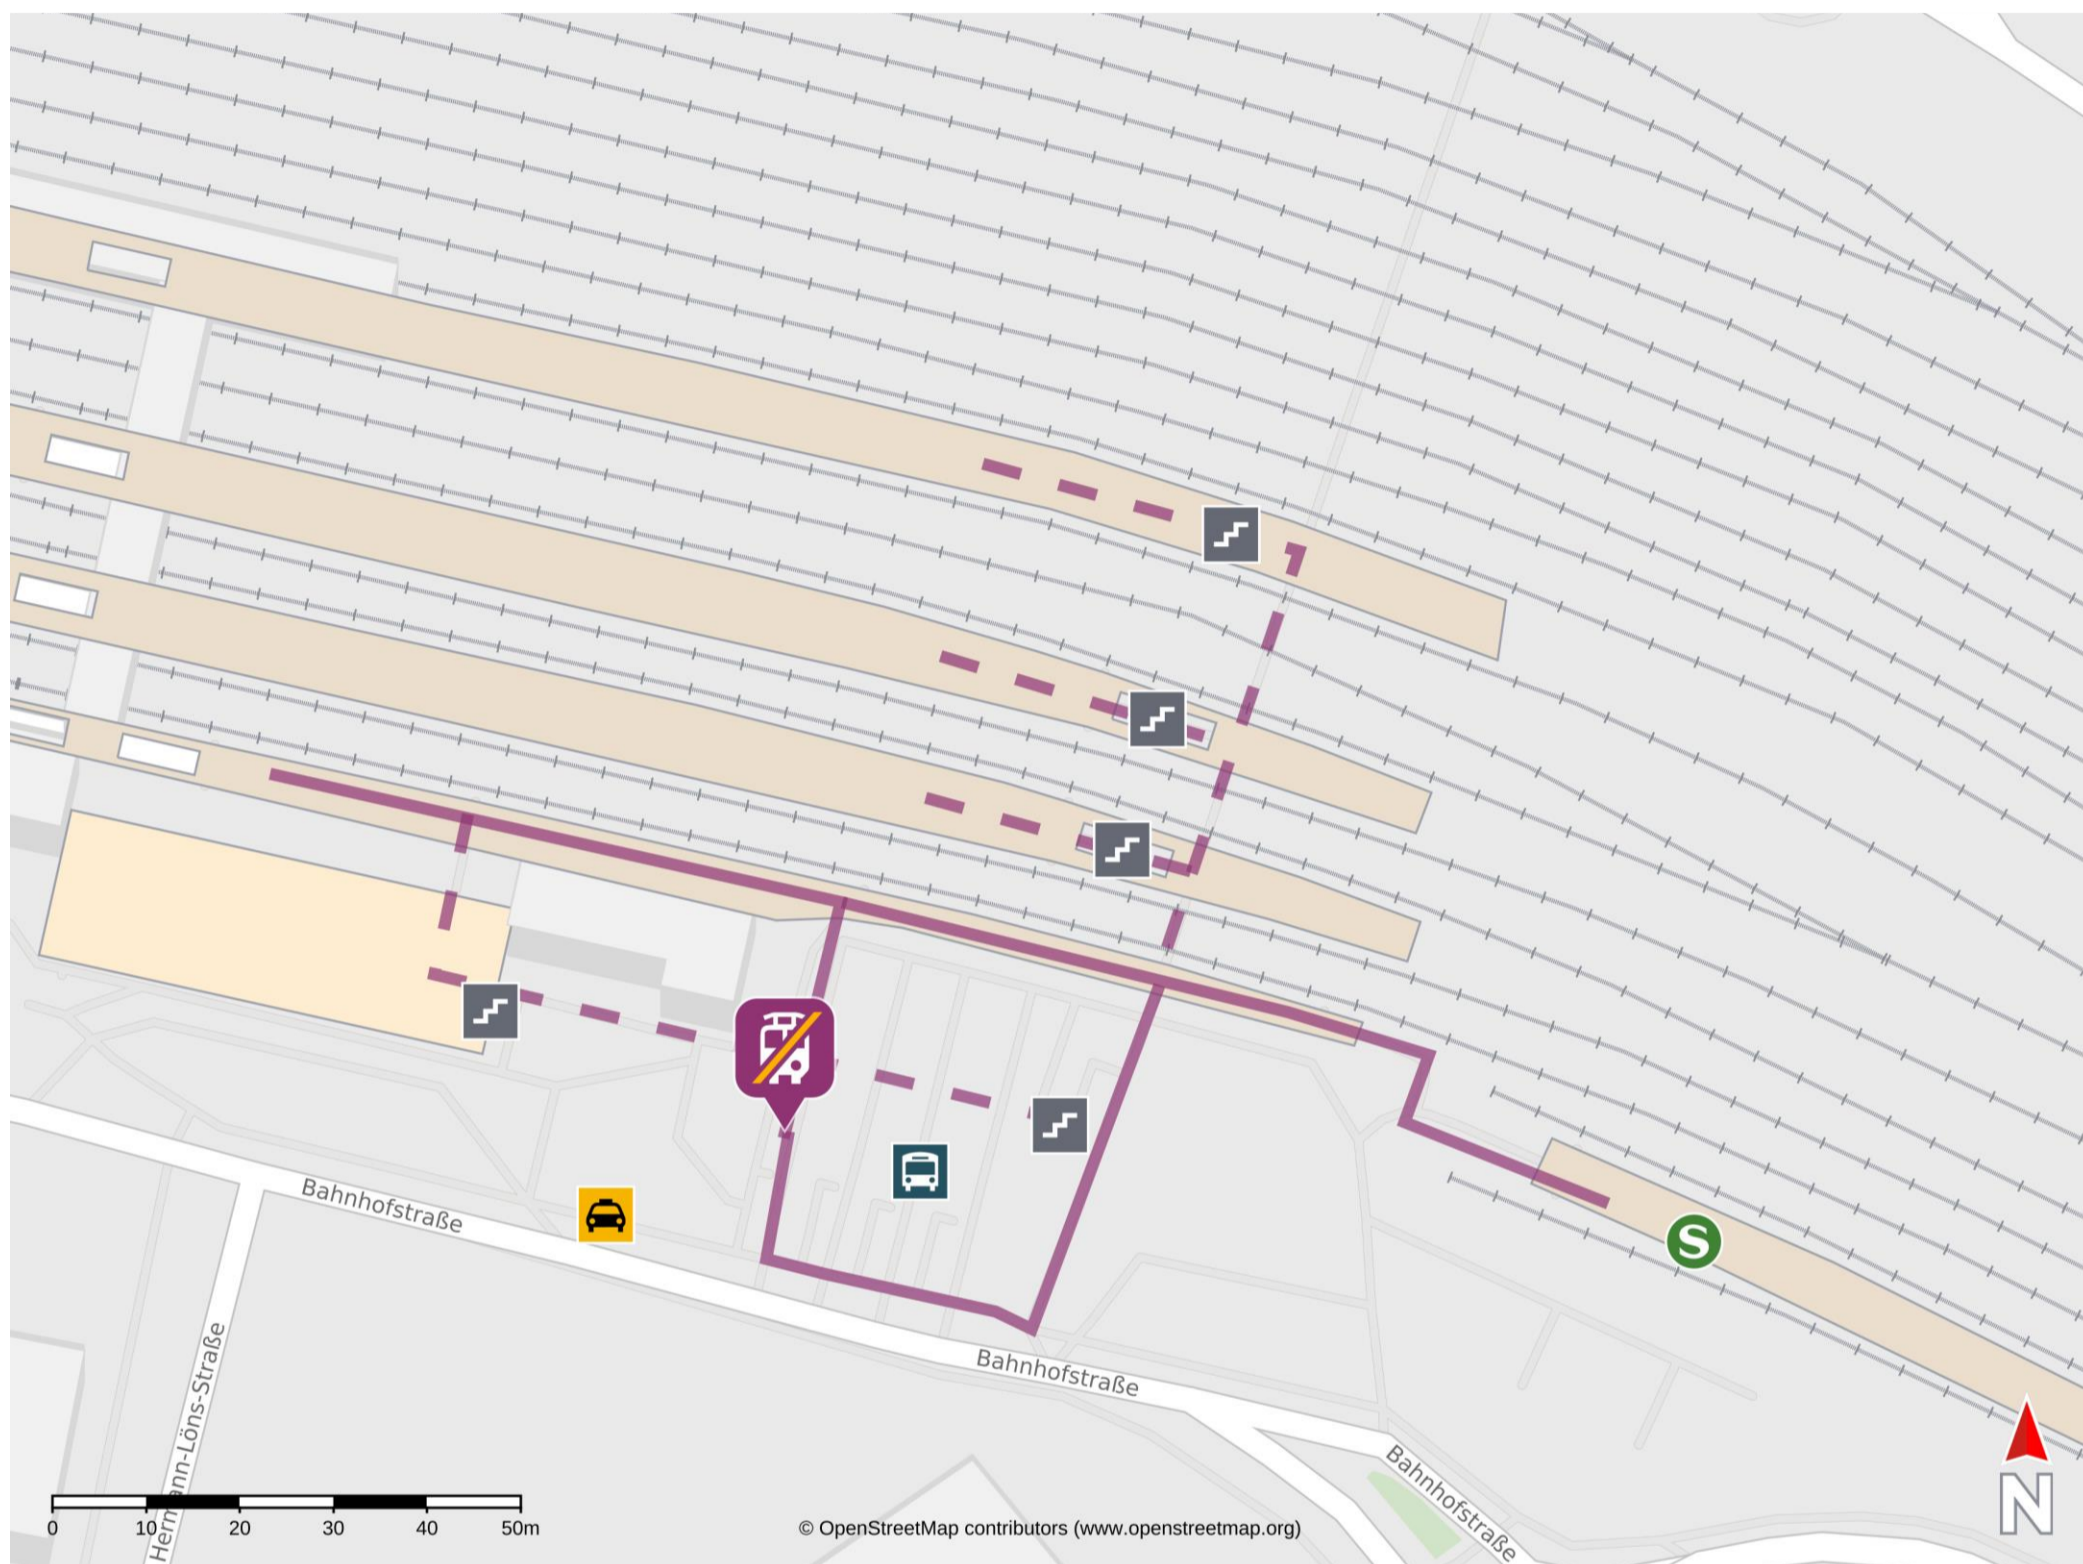

# Umgebungsplan

## Freilassing

### Wegbeschreibung Schienenersatzverkehr \*

Verlassen Sie den Bahnsteig und begeben Sie sich an den Busbahnhof. Die Ersatzhaltestelle befindet sich am Bussteig 1.

\*Fahrradmitnahme im Schienenersatzverkehr nur begrenzt, teilweise gar nicht möglich. Bitte informieren Sie sich bei dem von Ihnen genutzten Eisenbahnverkehrsunternehmen. Im QR Code sind die Koordinaten der Ersatzhaltestelle hinterlegt.

— barrierefrei  
- - nicht barrierefrei