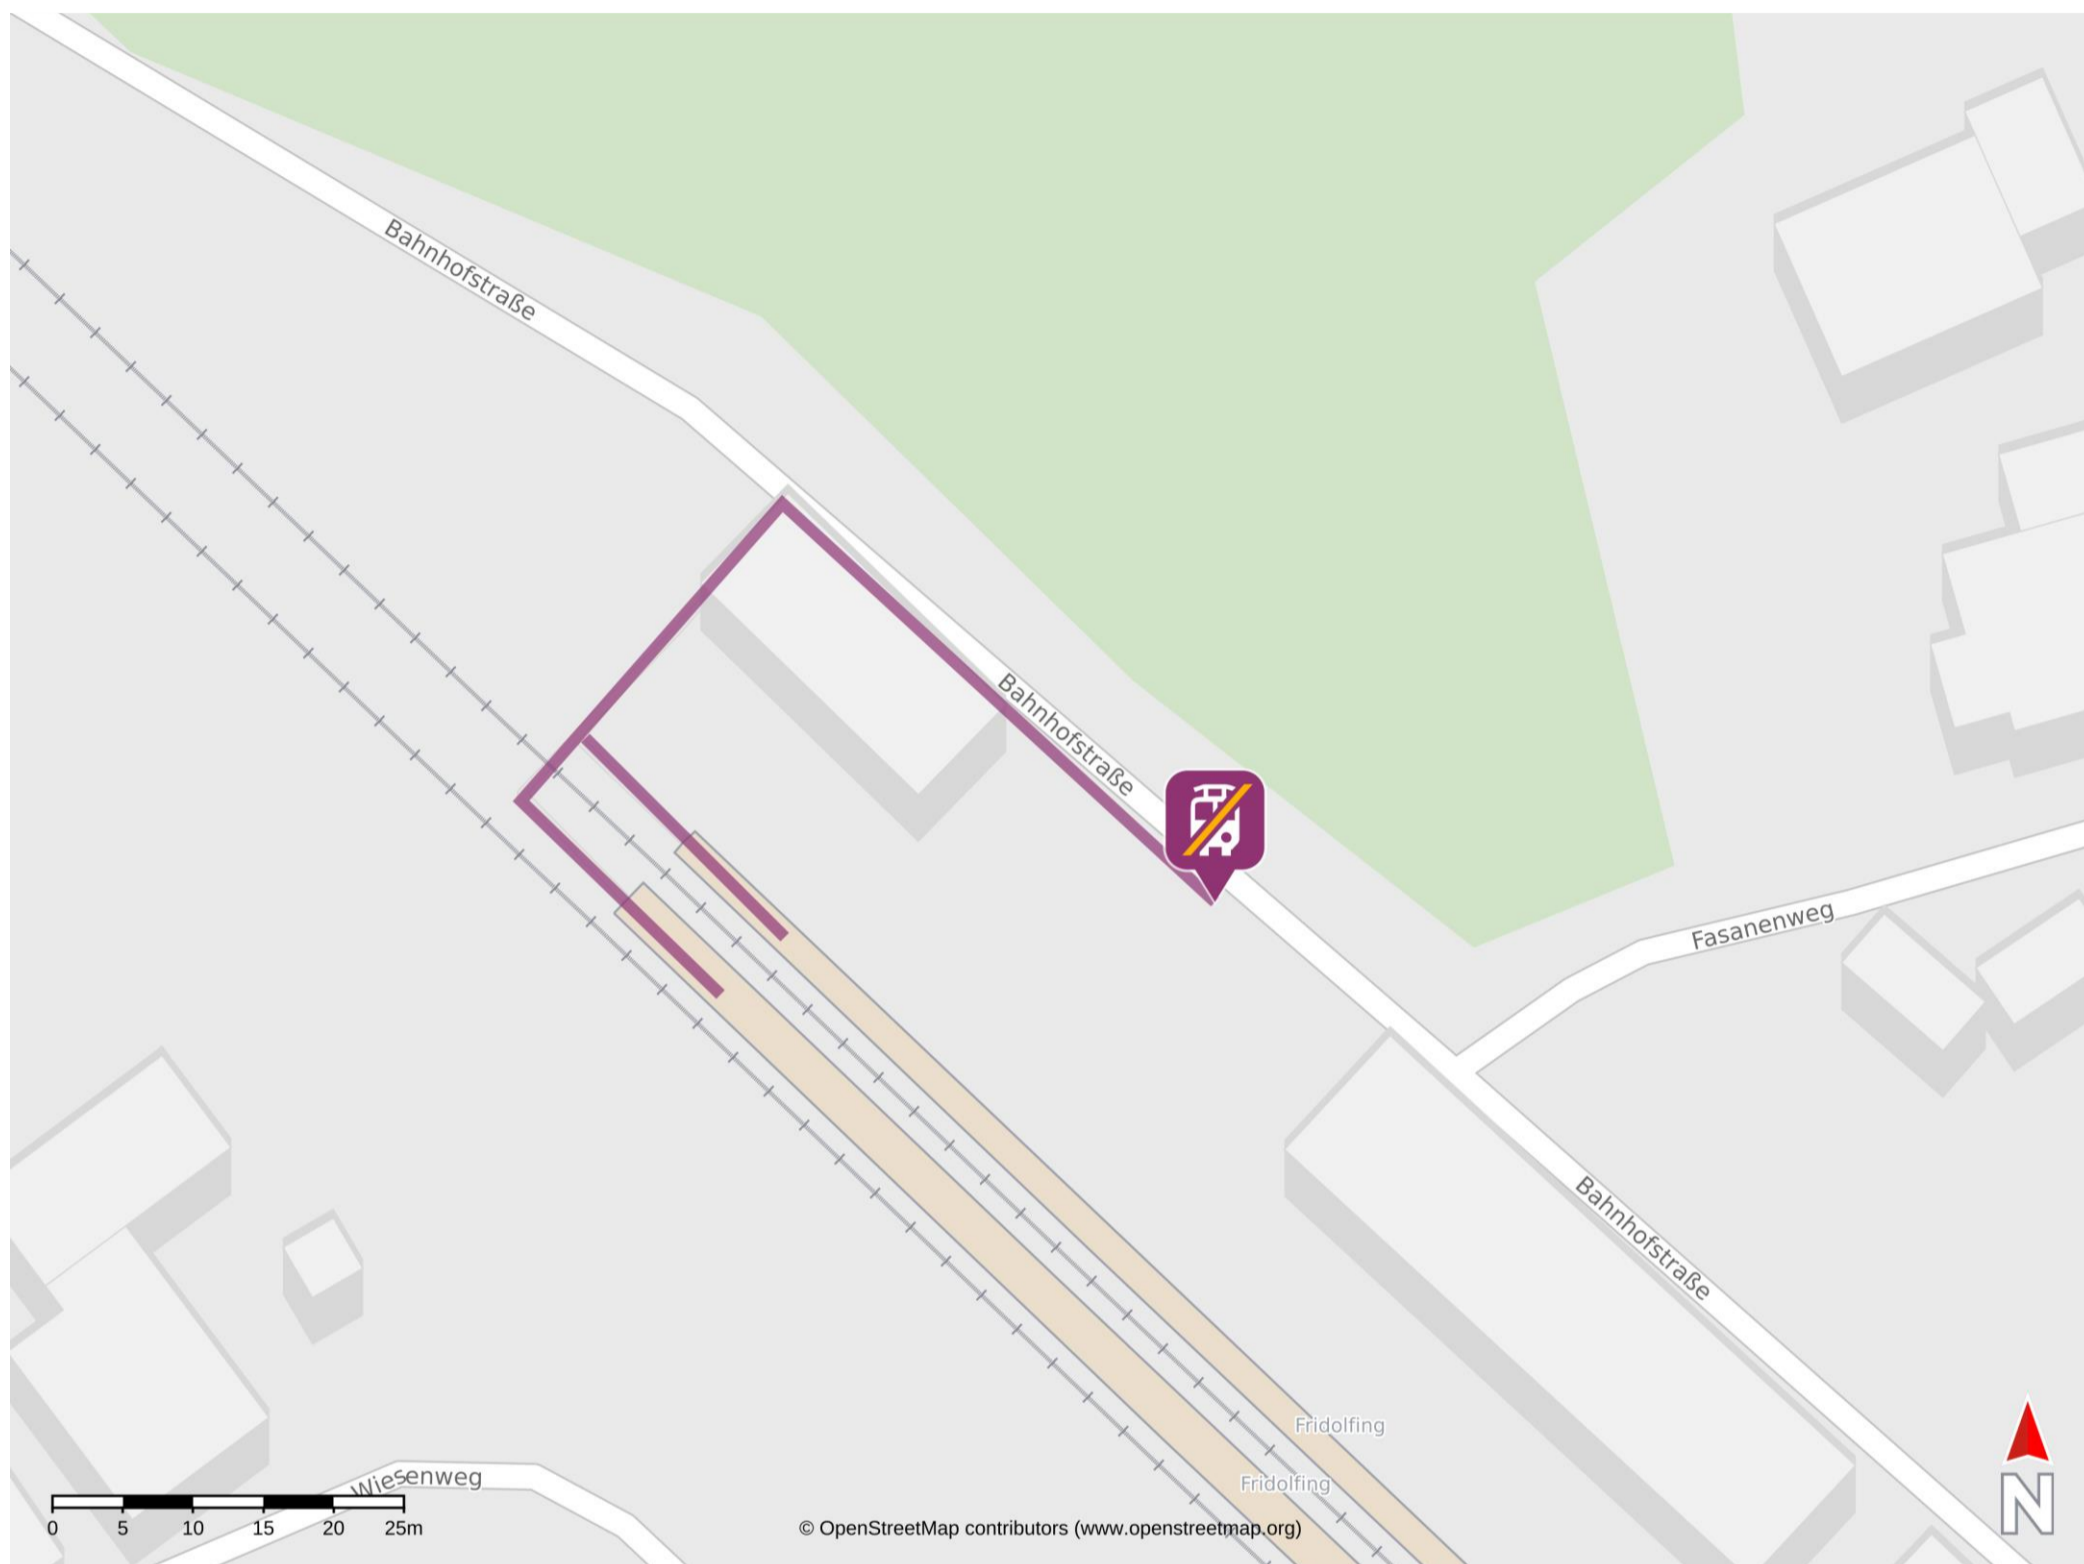

Umgebungsplan

Fridolfing

Wegbeschreibung Schienenersatzverkehr *

Verlassen Sie die Bahnsteige und begeben Sie sich an die Bahnhofstraße. Halten Sie sich rechts. Die Ersatzhaltestelle befindet sich in unmittelbarer Nähe

Telefonische Hotline bei Ersatzverkehr Telefon: 08631 609 333

*Fahrradmitnahme im Schienenersatzverkehr nur begrenzt, teilweise gar nicht möglich. Bitte informieren Sie sich bei dem von Ihnen genutzten Eisenbahnverkehrsunternehmen. Im QR Code sind die Koordinaten der Ersatzhaltestelle hinterlegt.