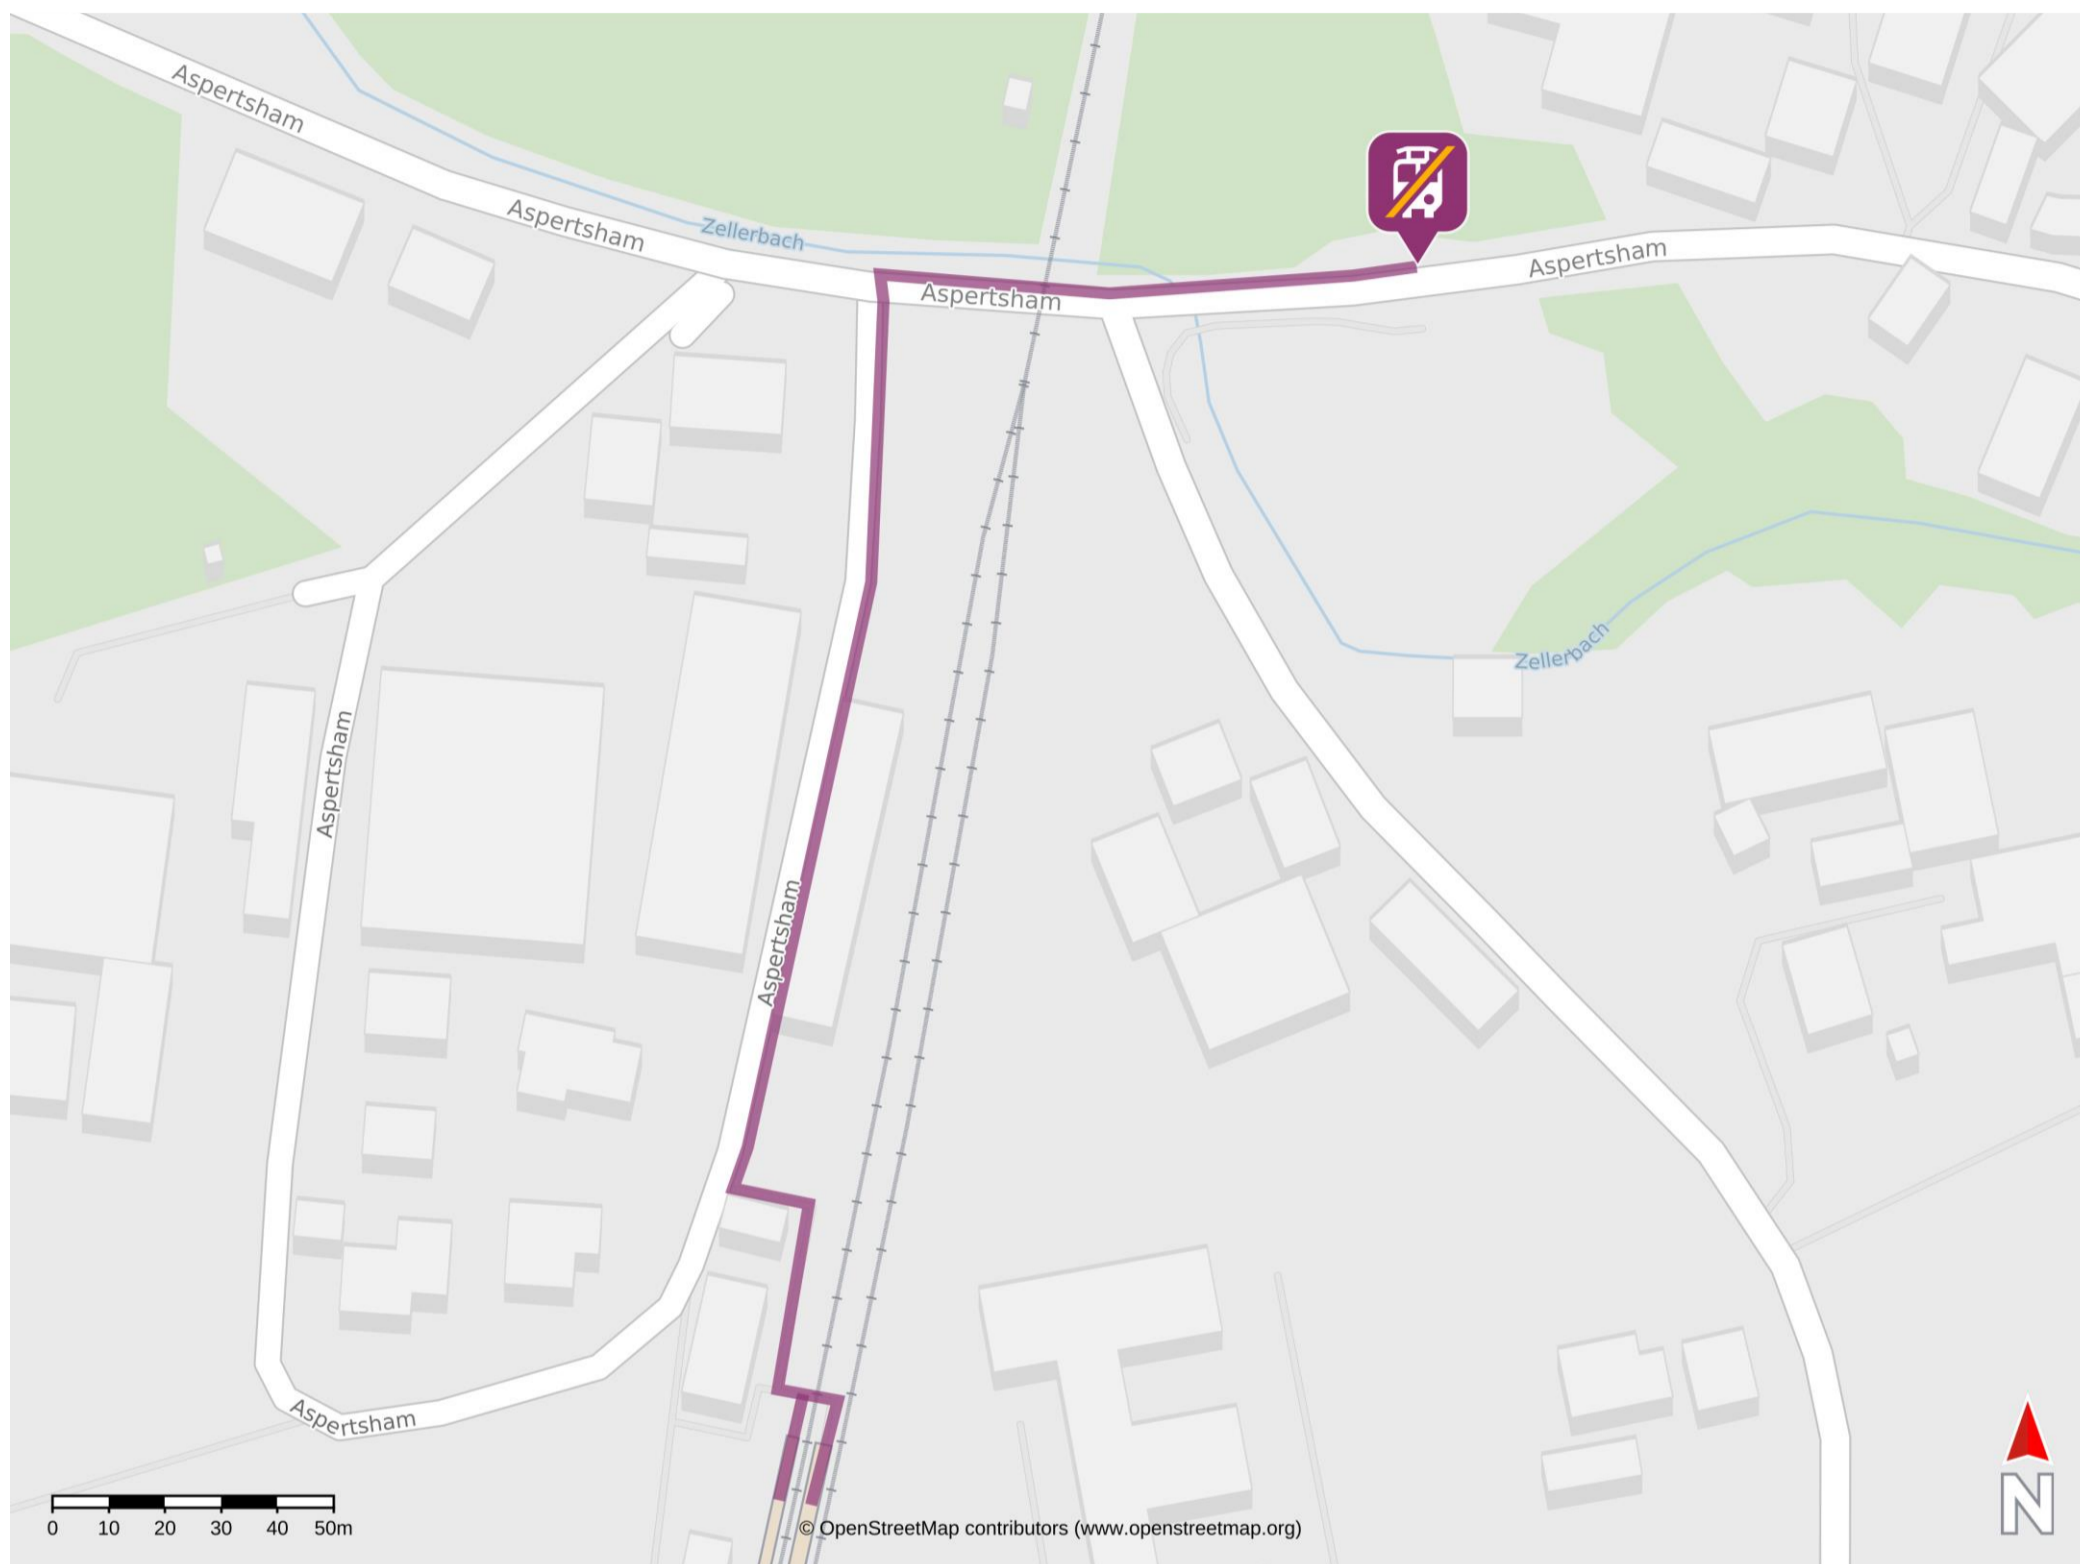

Umgebungsplan

Fürstenzell

Wegbeschreibung Schienenersatzverkehr *

Verlassen Sie die Bahnsteige und begeben Sie sich an die Straße Aspertsham. Halten Sie sich recht und folgen Sie dem Straßenverlauf ca. 170 m. Halten Sie sich wieder rechts und folgen dem Straßenverlauf bis zur Ersatzhaltestelle. Diese befindet sich an der Haltestelle Aspertsham, Fürstenzell.

Telefonische Hotline bei Ersatzverkehr Telefon: 08631 609 333

*Fahrradmitnahme im Schienenersatzverkehr nur begrenzt, teilweise gar nicht möglich. Bitte informieren Sie sich bei dem von Ihnen genutzten Eisenbahnverkehrsunternehmen. Im QR Code sind die Koordinaten der Ersatzhaltestelle hinterlegt.

— barrierefrei
— nicht barrierefrei