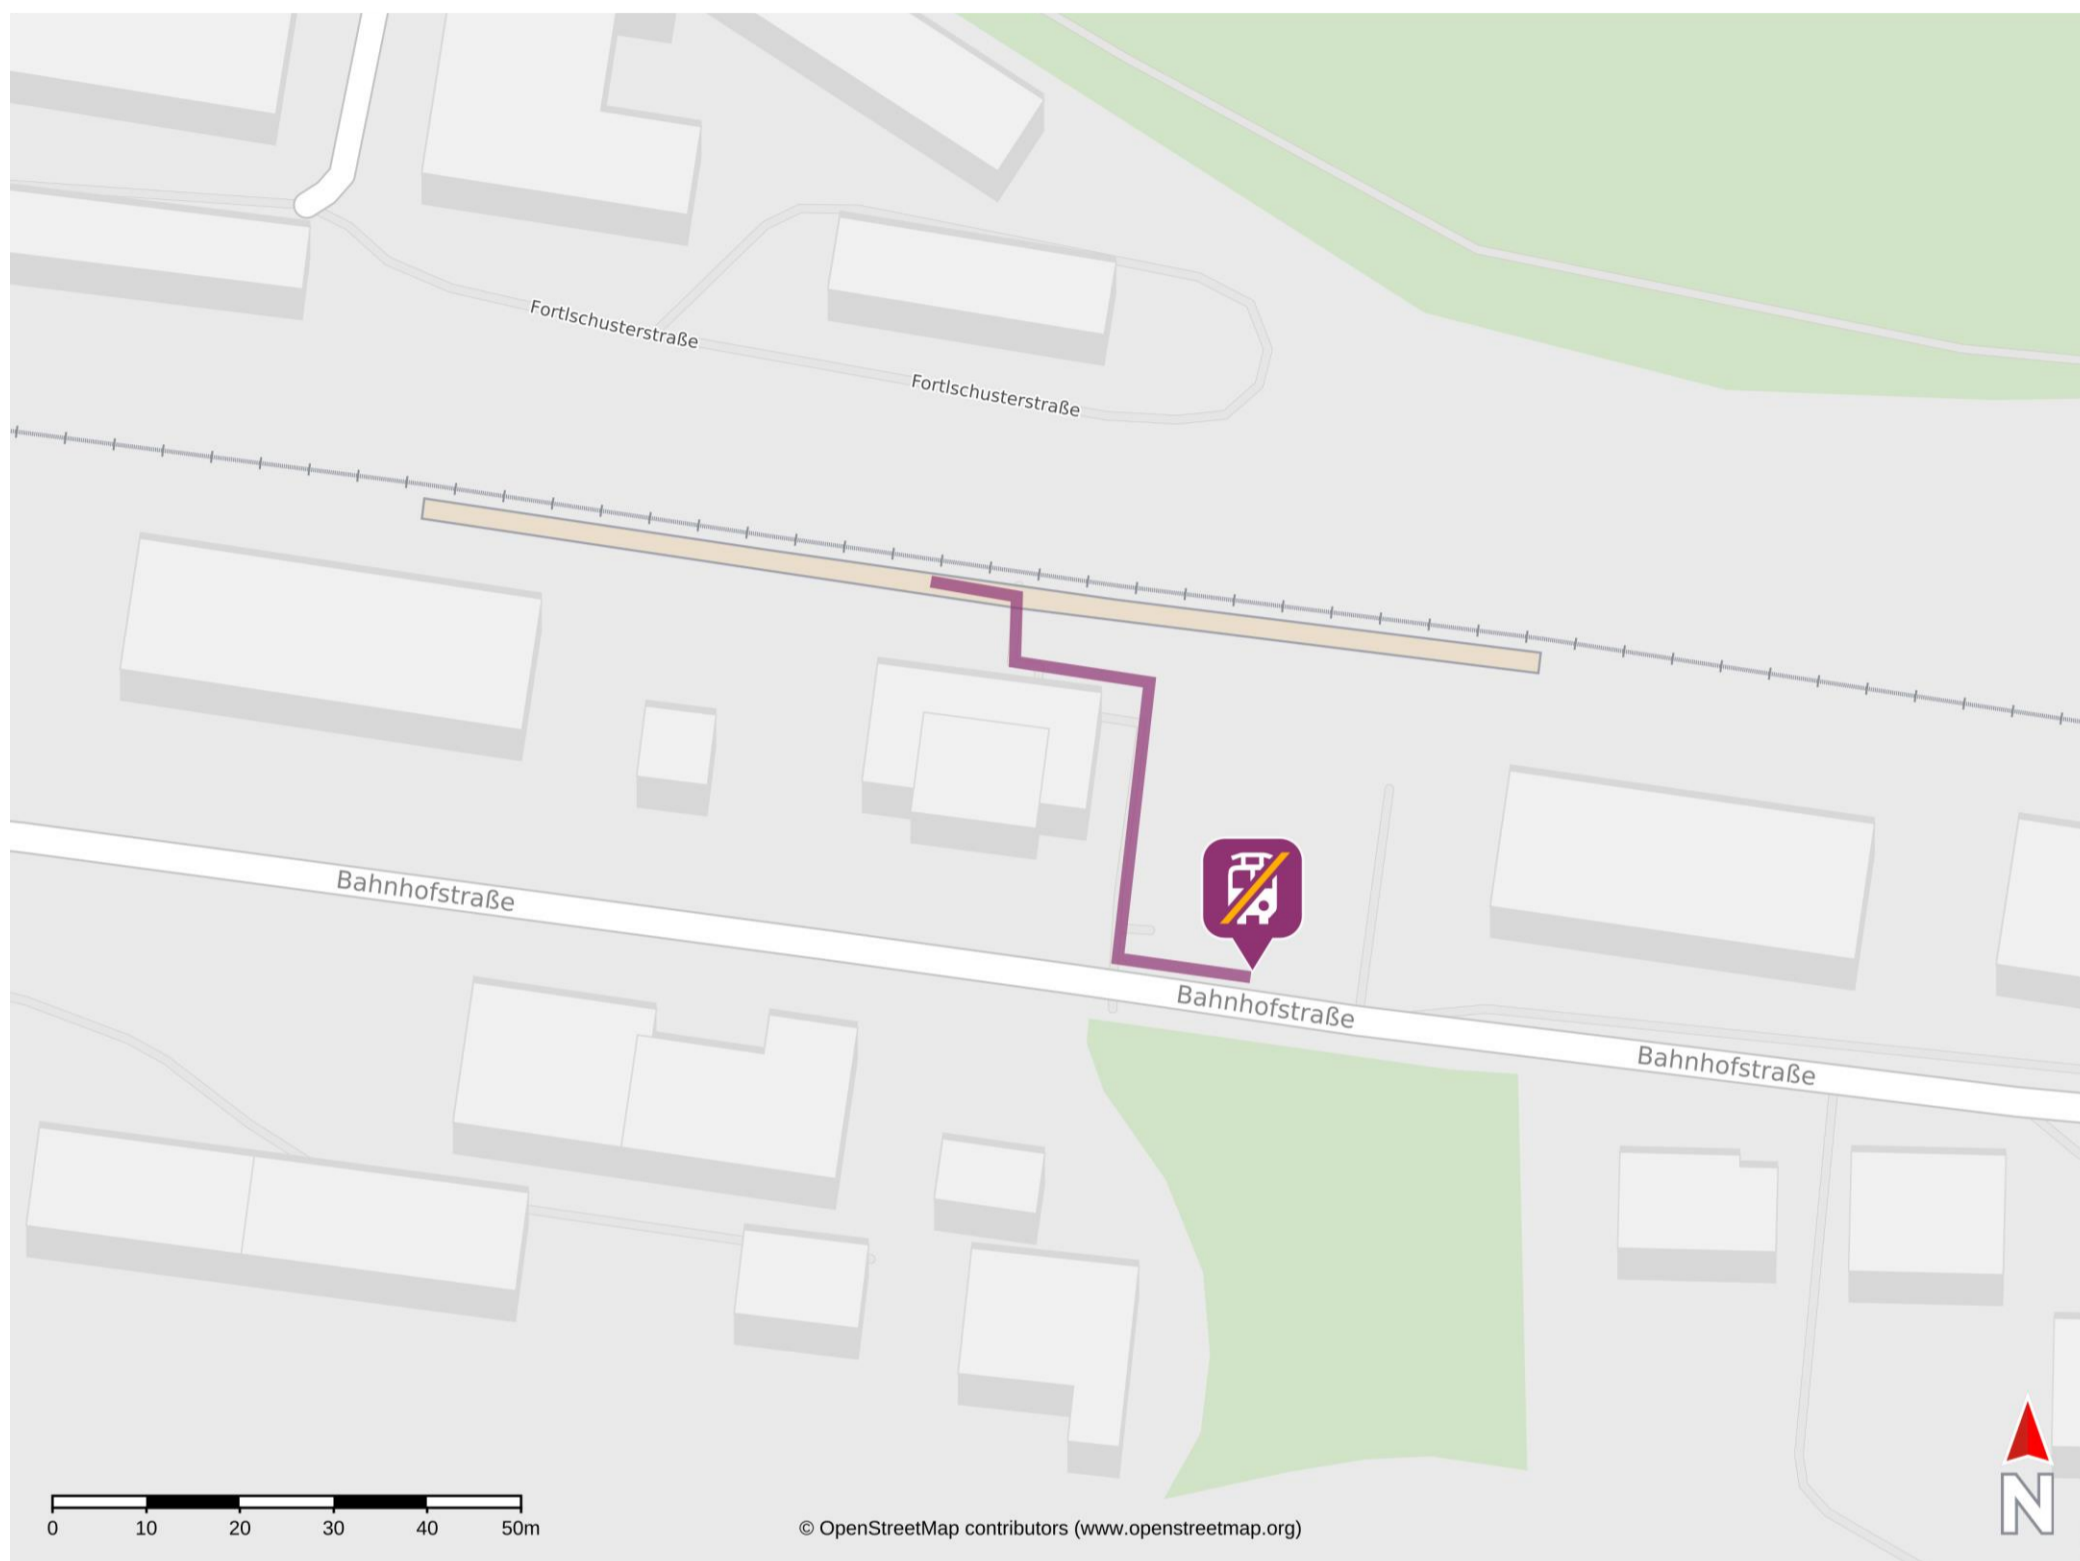

Umgebungsplan

Gars (Inn)

Wegbeschreibung Schienenersatzverkehr *

Verlassen Sie den Bahnsteig und begeben Sie sich an die Bahnhofstraße. Halten Sie sich links. Die Ersatzhaltestelle befindet sich in unmittelbarer Nähe an der Haltestelle Bahnhof, Gars a. Inn.

Telefonische Hotline bei Ersatzverkehr Telefon: 08631 609 333

*Fahrradmitnahme im Schienenersatzverkehr nur begrenzt, teilweise gar nicht möglich. Bitte informieren Sie sich bei dem von Ihnen genutzten Eisenbahnverkehrsunternehmen. Im QR Code sind die Koordinaten der Ersatzhaltestelle hinterlegt.