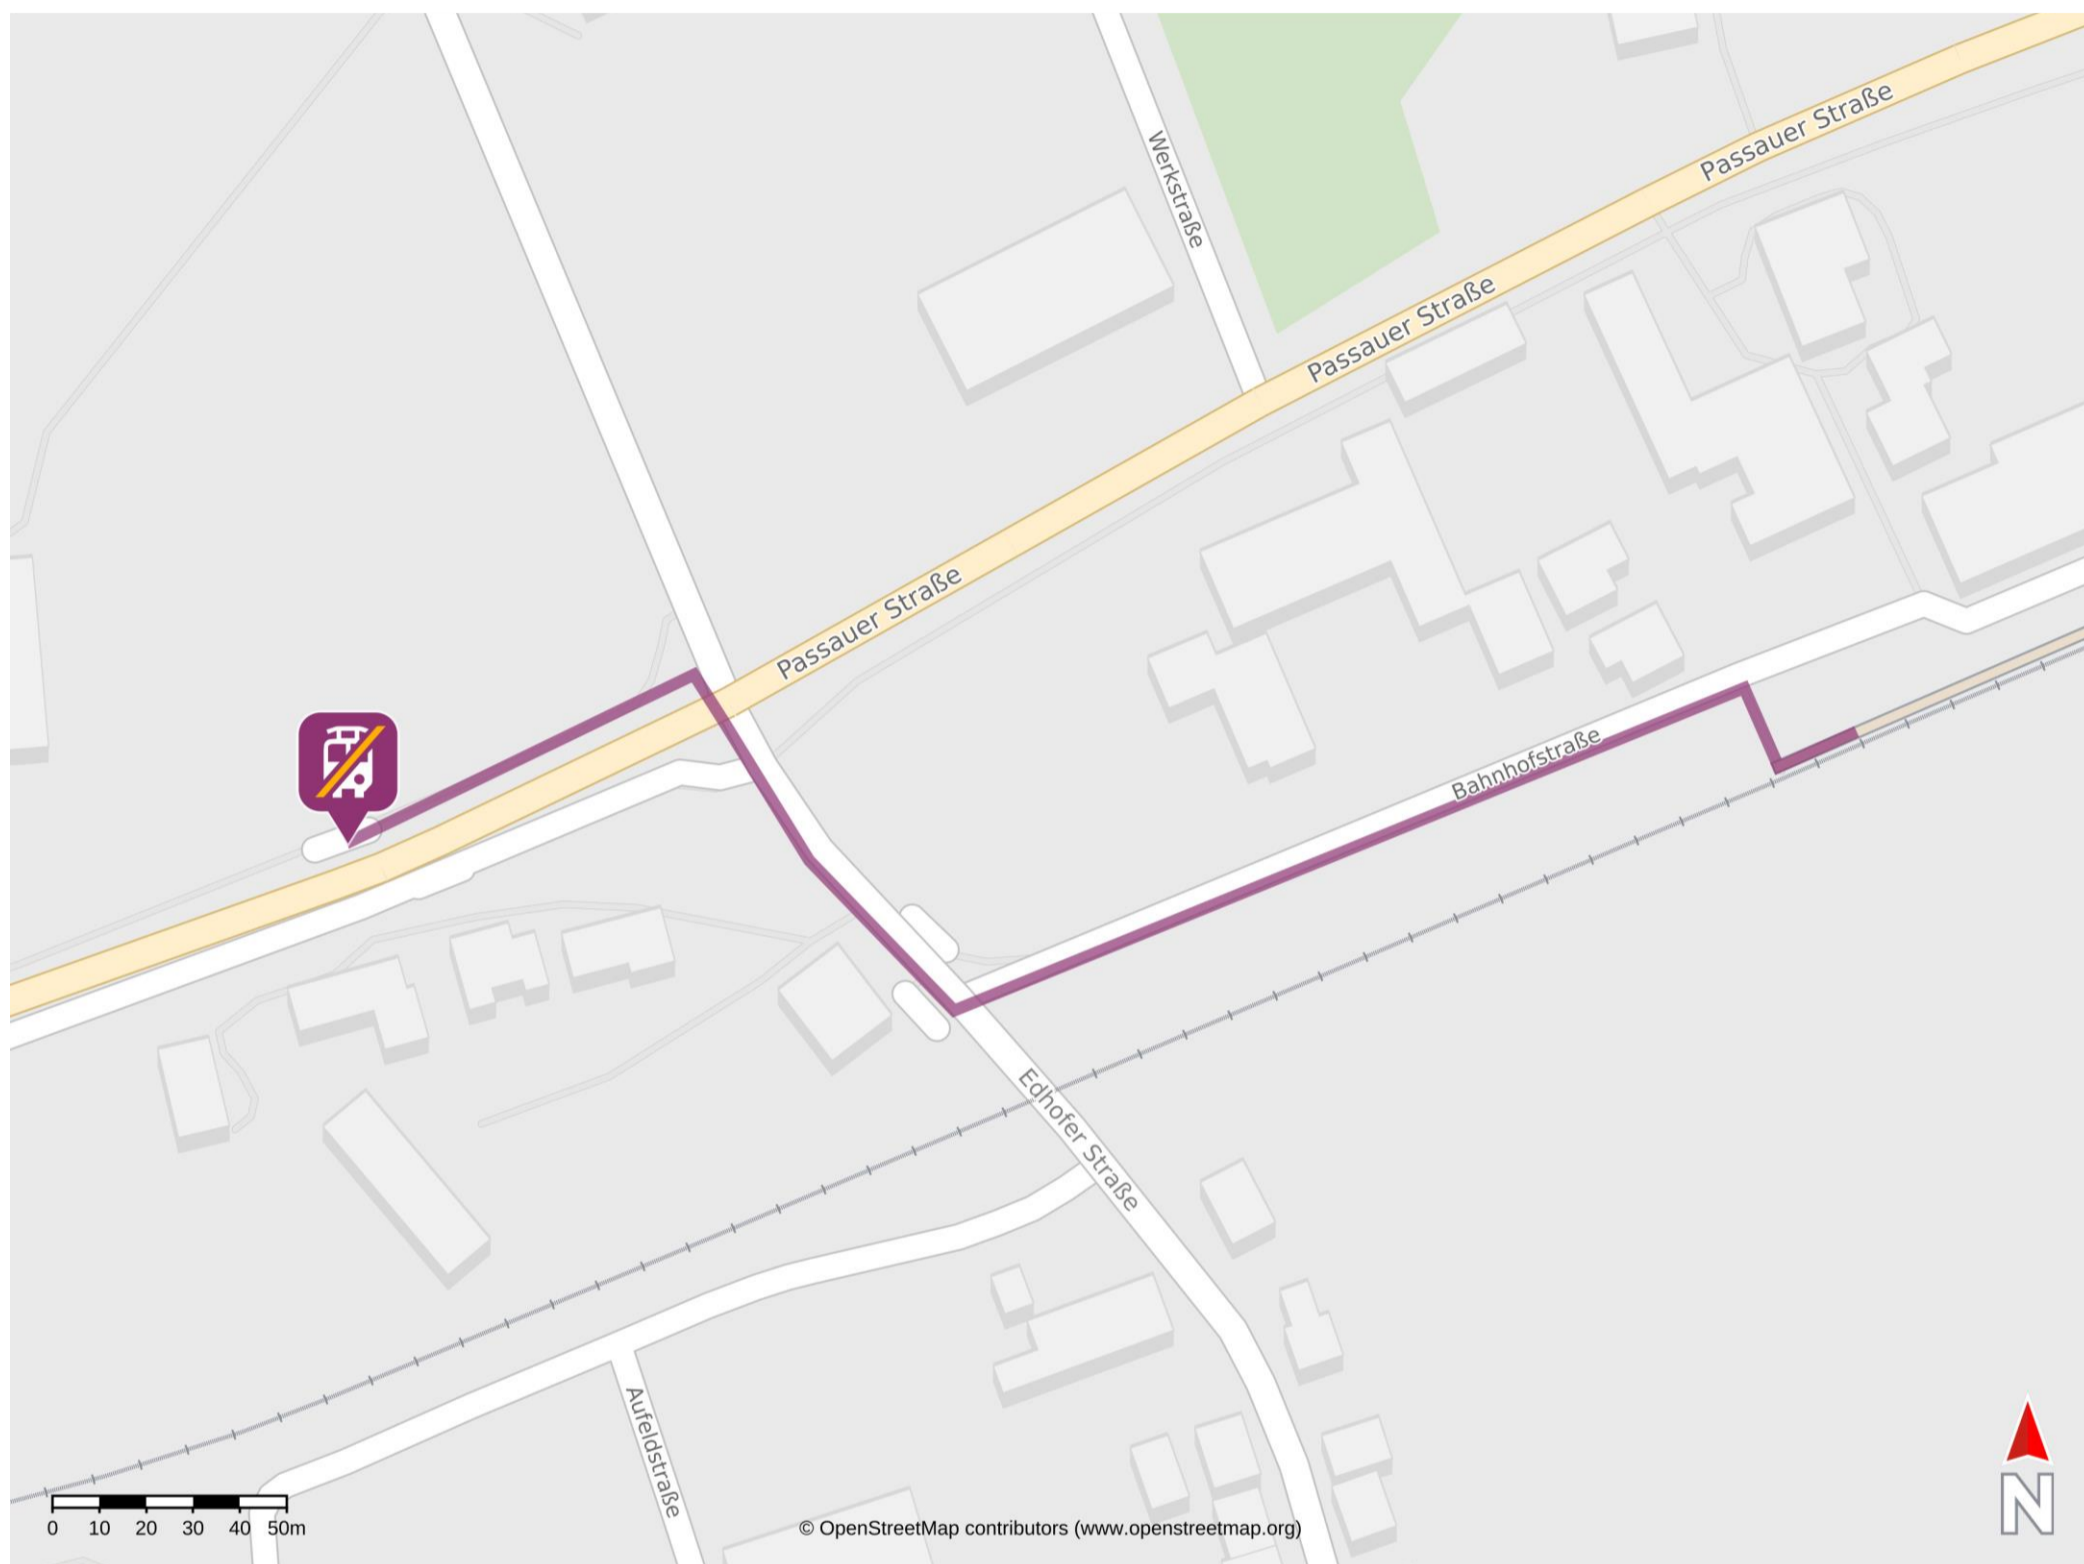

Umgebungsplan

Hebertsfelden

Wegbeschreibung Schienenersatzverkehr *

Verlassen Sie den Bahnsteig und begeben Sie sich an die Bahnhofstraße. Halten Sie sich links und begeben Sie sich an Edhofer Straße. Halten Sie sich rechts und begeben Sie sich an die Passauer Straße. Biegen Sie sich nach links in die Passauer Straße und begeben Sie sich an die Ersatzhaltestelle. Diese befindet sich an der Haltestelle Edhof B388, Hebertsfelden.

Telefonische Hotline bei Ersatzverkehr Telefon: 08631 609 333

*Fahrradmitnahme im Schienenersatzverkehr nur begrenzt, teilweise gar nicht möglich. Bitte informieren Sie sich bei dem von Ihnen genutzten Eisenbahnverkehrsunternehmen. Im QR Code sind die Koordinaten der Ersatzhaltestelle hinterlegt.