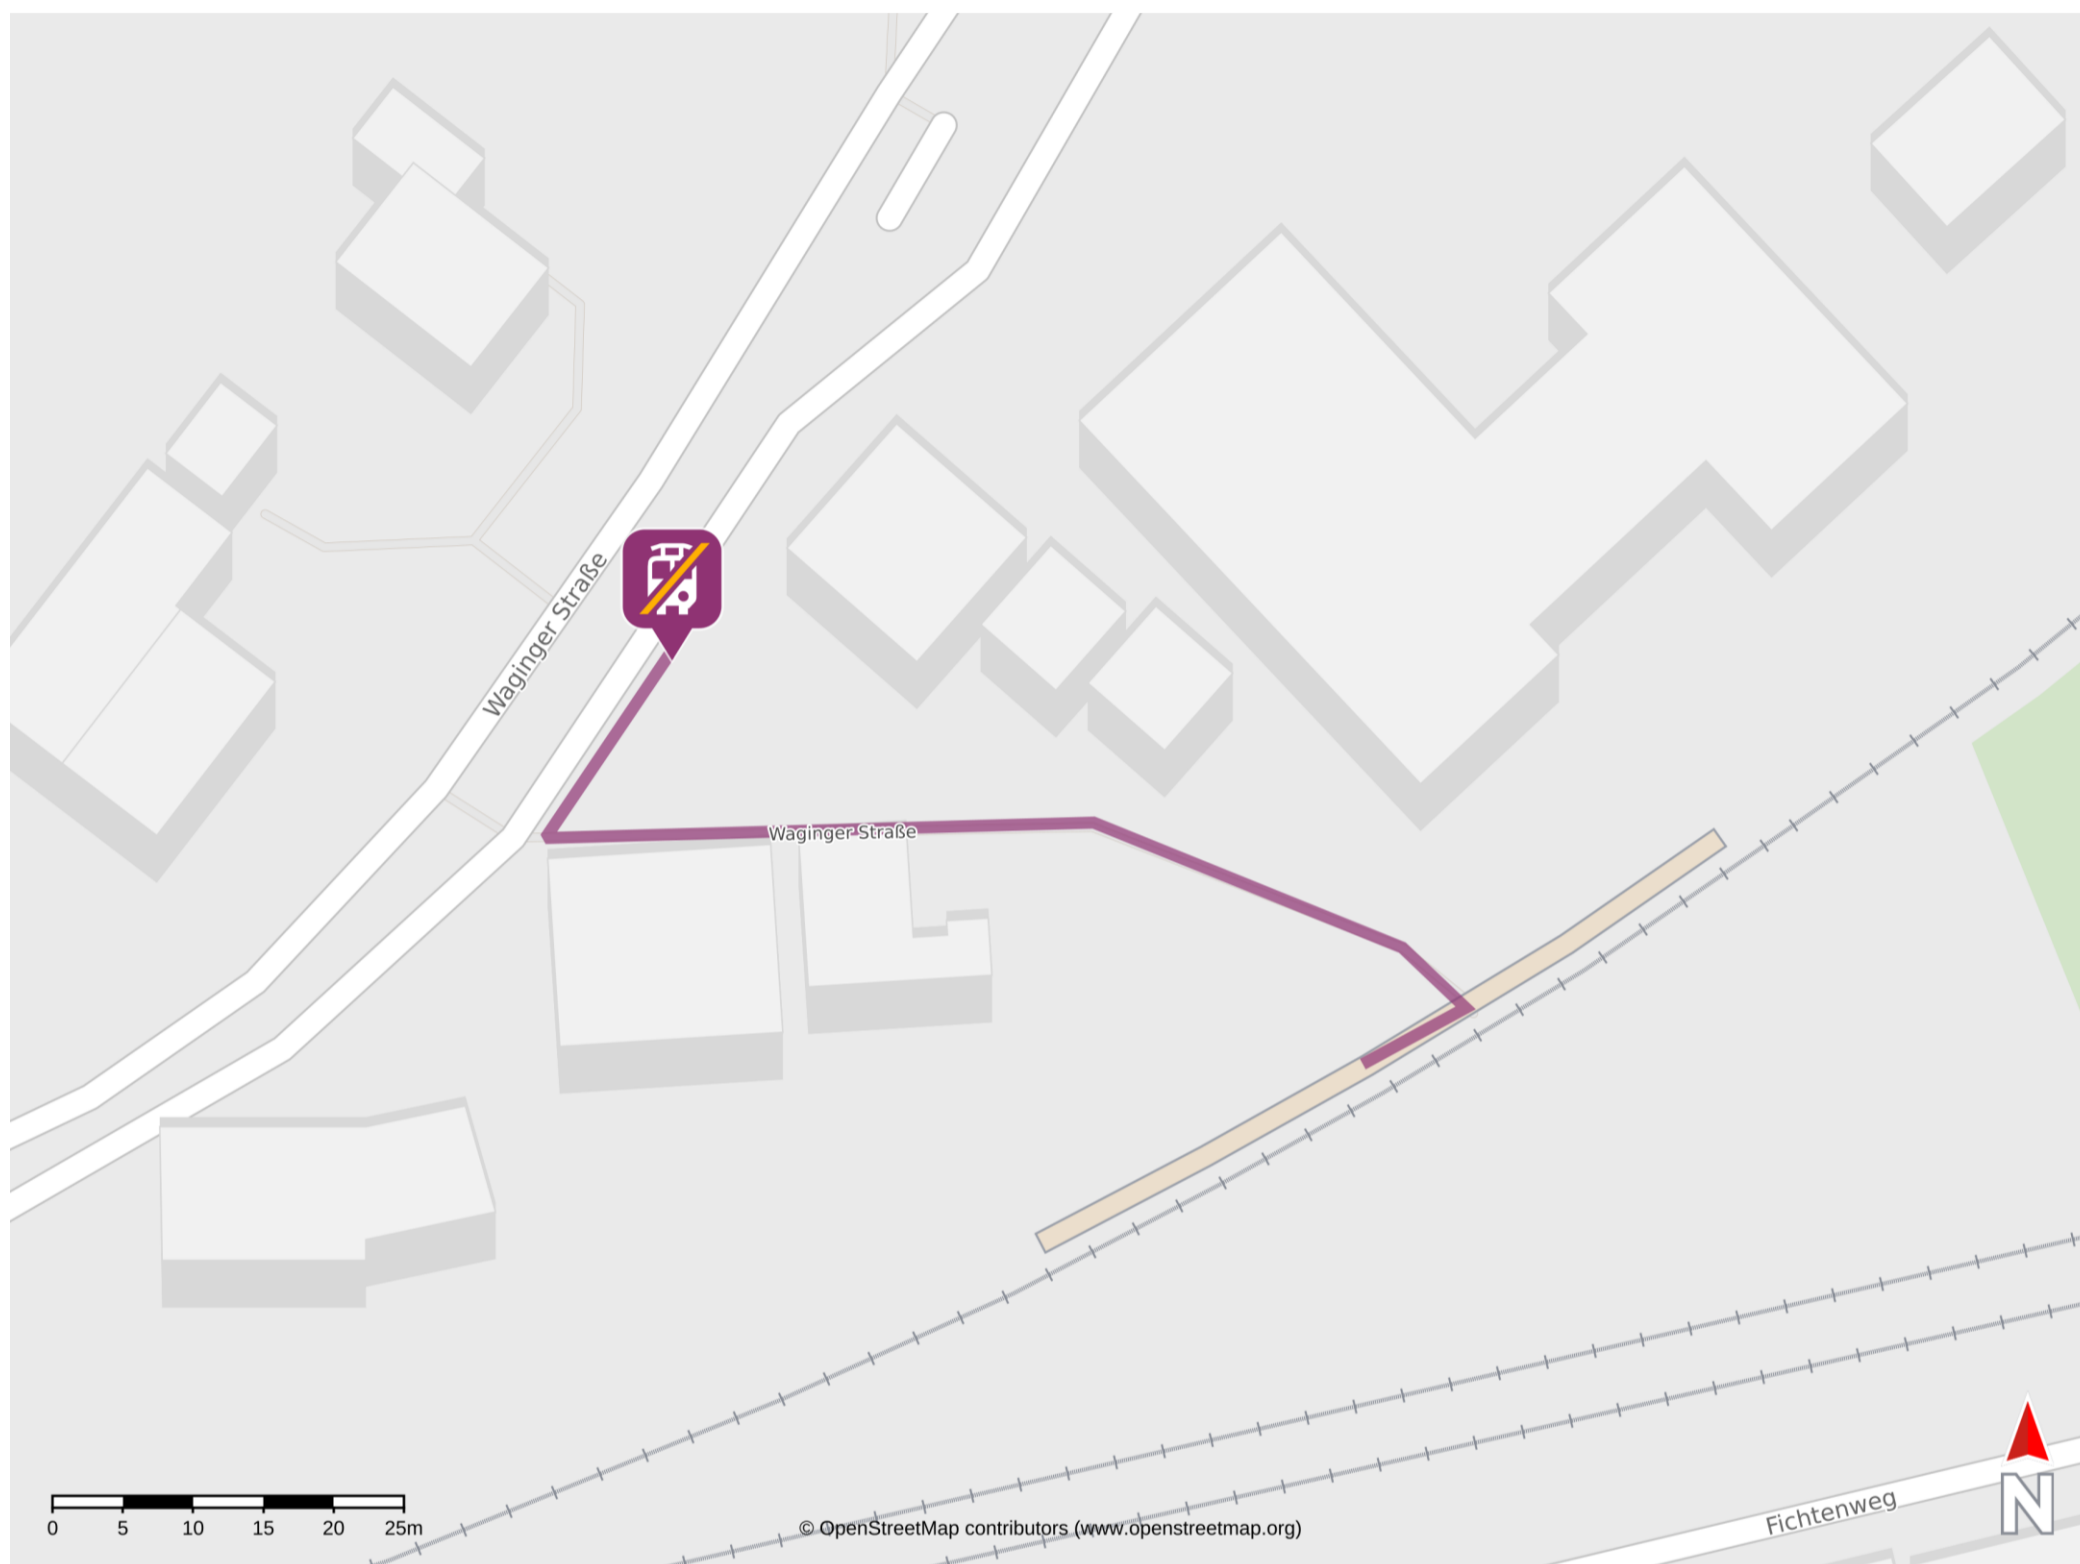

Umgebungsplan

Hufschlag

Wegbeschreibung Schienenersatzverkehr *

Verlassen Sie den Bahnsteig und begeben Sie sich an die Waginger Straße. Halten Sie sich rechts und folgen Sie dem Straßenverlauf bis zur Ersatzhaltestelle.

Telefonische Hotline bei Ersatzverkehr Telefon: 08631 609 333

*Fahrradmitnahme im Schienenersatzverkehr nur begrenzt, teilweise gar nicht möglich. Bitte informieren Sie sich bei dem von Ihnen genutzten Eisenbahnverkehrsunternehmen. Im QR Code sind die Koordinaten der Ersatzhaltestelle hinterlegt.

— barrierefrei
 — nicht barrierefrei