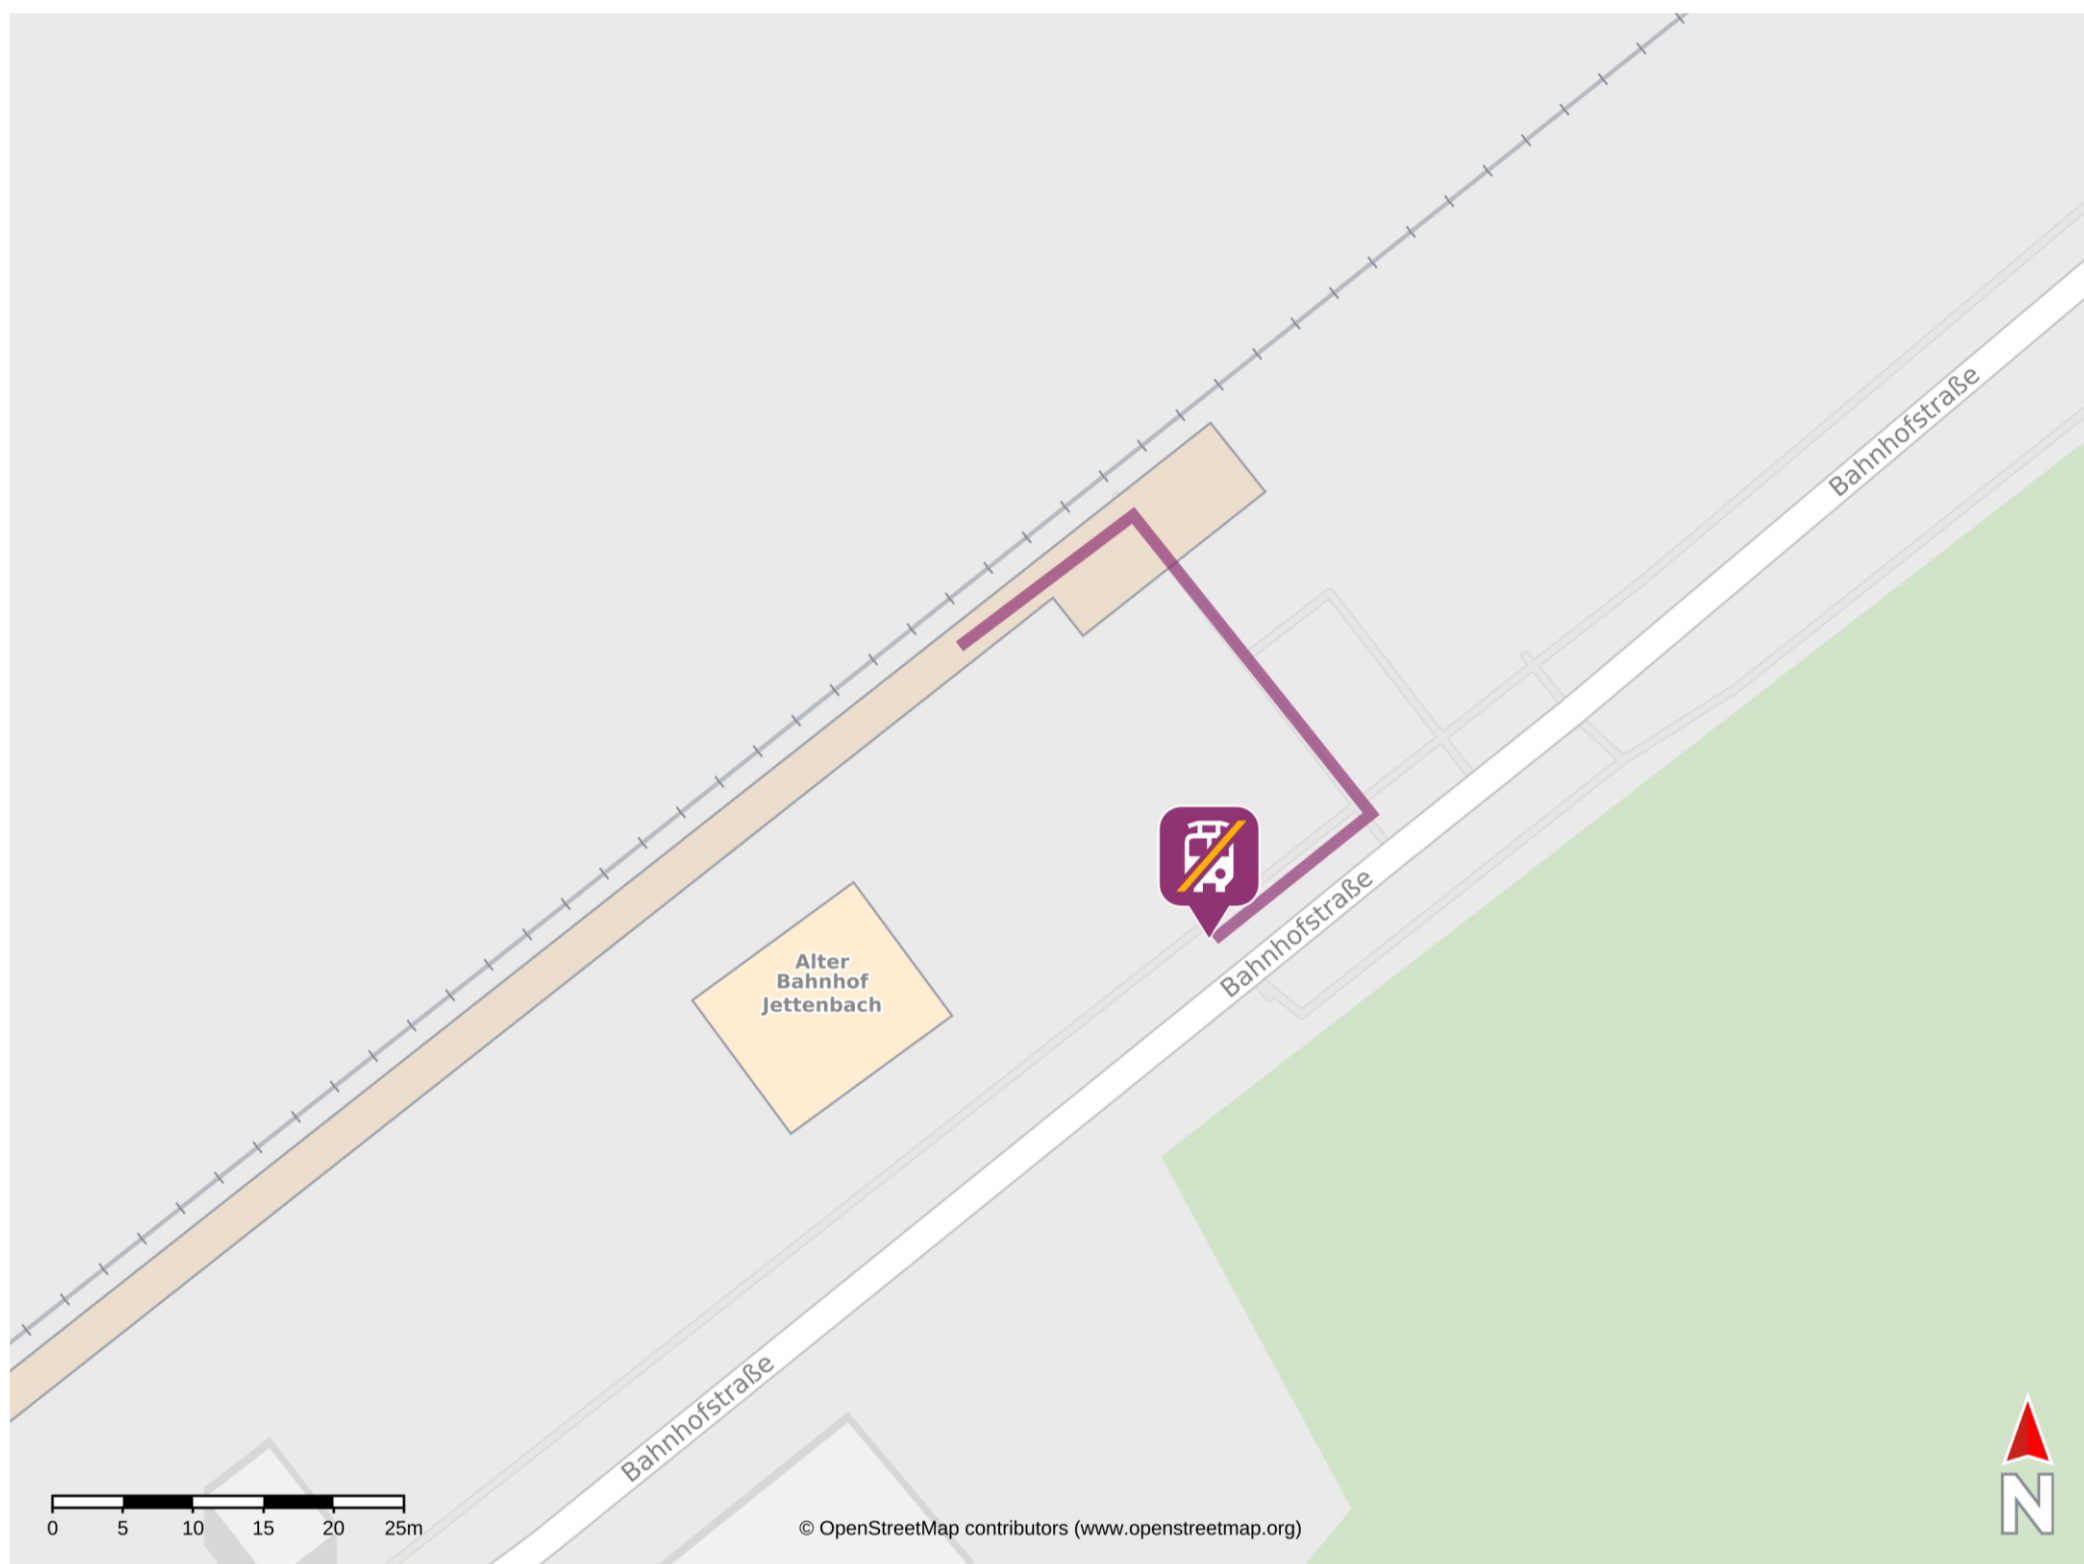

# Umgebungsplan

## Jettenbach

### Wegbeschreibung Schienenersatzverkehr \*

Verlassen Sie den Bahnsteig und begeben Sie sich an die Bahnhofstraße. Die Ersatzhaltestelle befindet sich in unmittelbarer Nähe.

Telefonische Hotline bei Ersatzverkehr Telefon: 08631 609 333