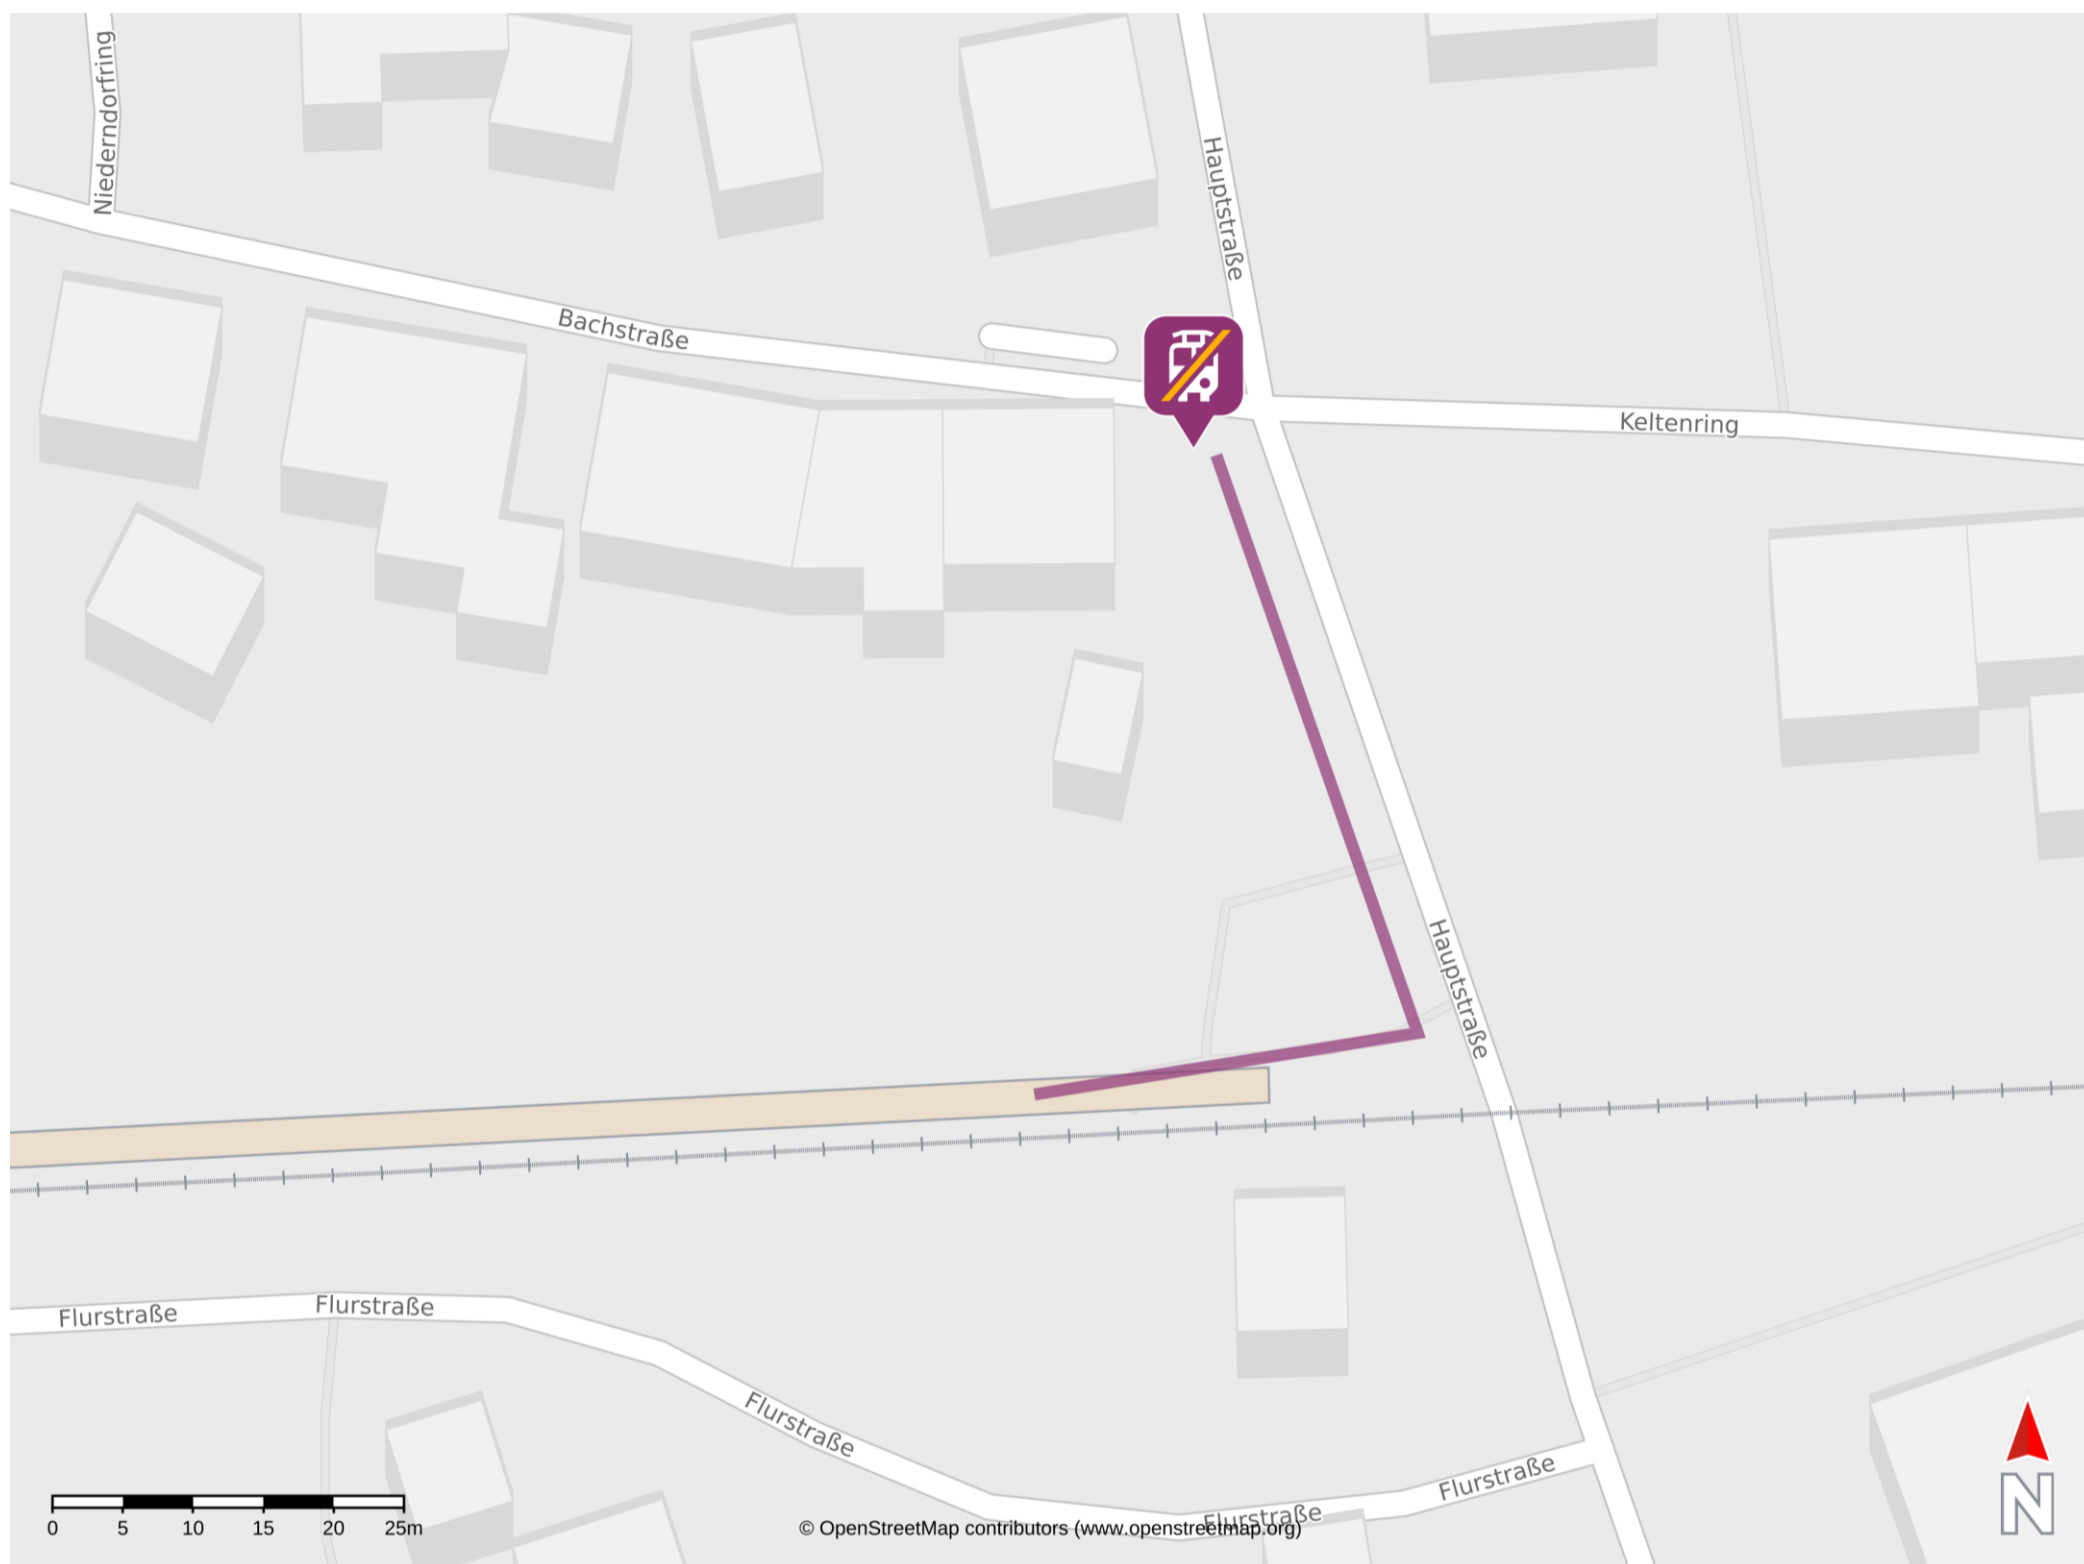

Umgebungsplan

Julbach

Wegbeschreibung Schienenersatzverkehr *

Verlassen Sie den Bahnsteig und begeben Sie sich an die Hauptstraße. Halten Sie sich links und folgen dem Straßenverlauf bis zur Kreuzung Bachstraße/ Hauptstraße. Die Ersatzhaltestelle befindet sich in unmittelbarer Nähe.

Telefonische Hotline bei Ersatzverkehr Telefon: 08631 609 333

*Fahrradmitnahme im Schienenersatzverkehr nur begrenzt, teilweise gar nicht möglich. Bitte informieren Sie sich bei dem von Ihnen genutzten Eisenbahnverkehrsunternehmen. Im QR Code sind die Koordinaten der Ersatzhaltestelle hinterlegt.