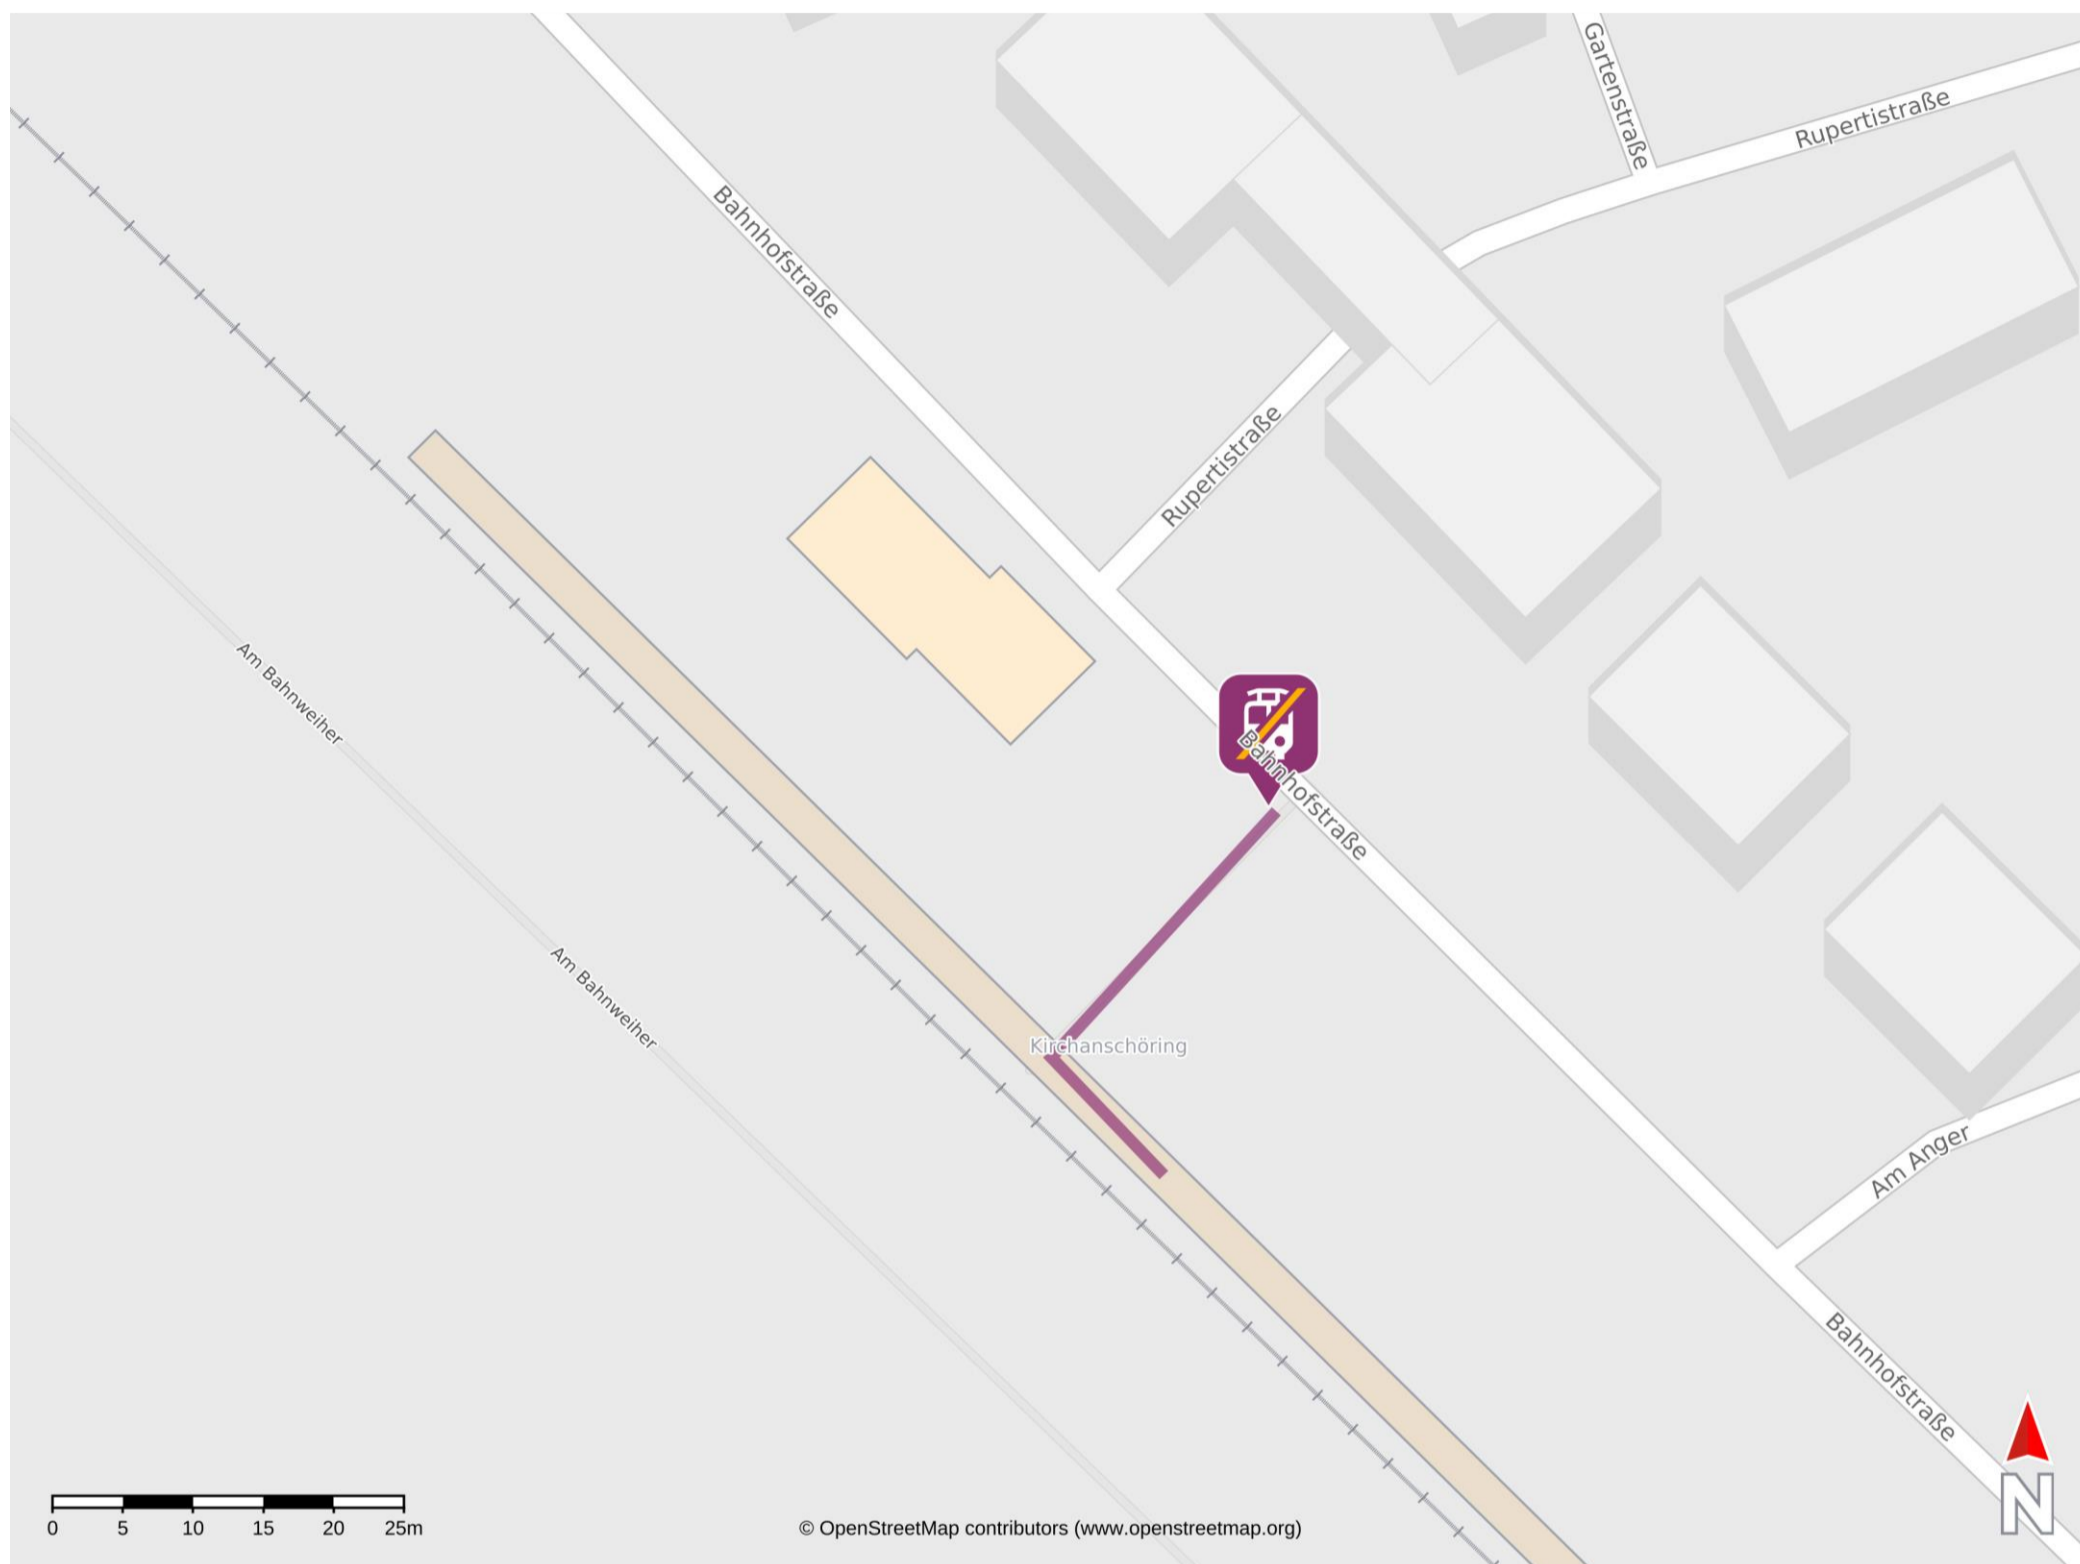

Umgebungsplan

Kirchanschöring

Wegbeschreibung Schienenersatzverkehr *

Verlassen Sie den Bahnsteig und begeben Sie sich an die Bahnhofstraße. Die Ersatzhaltestelle befindet sich in unmittelbarer Nähe.

Telefonische Hotline bei Ersatzverkehr Telefon: 08631 609 333

*Fahrradmitnahme im Schienenersatzverkehr nur begrenzt, teilweise gar nicht möglich. Bitte informieren Sie sich bei dem von Ihnen genutzten Eisenbahnverkehrsunternehmen. Im QR Code sind die Koordinaten der Ersatzhaltestelle hinterlegt.