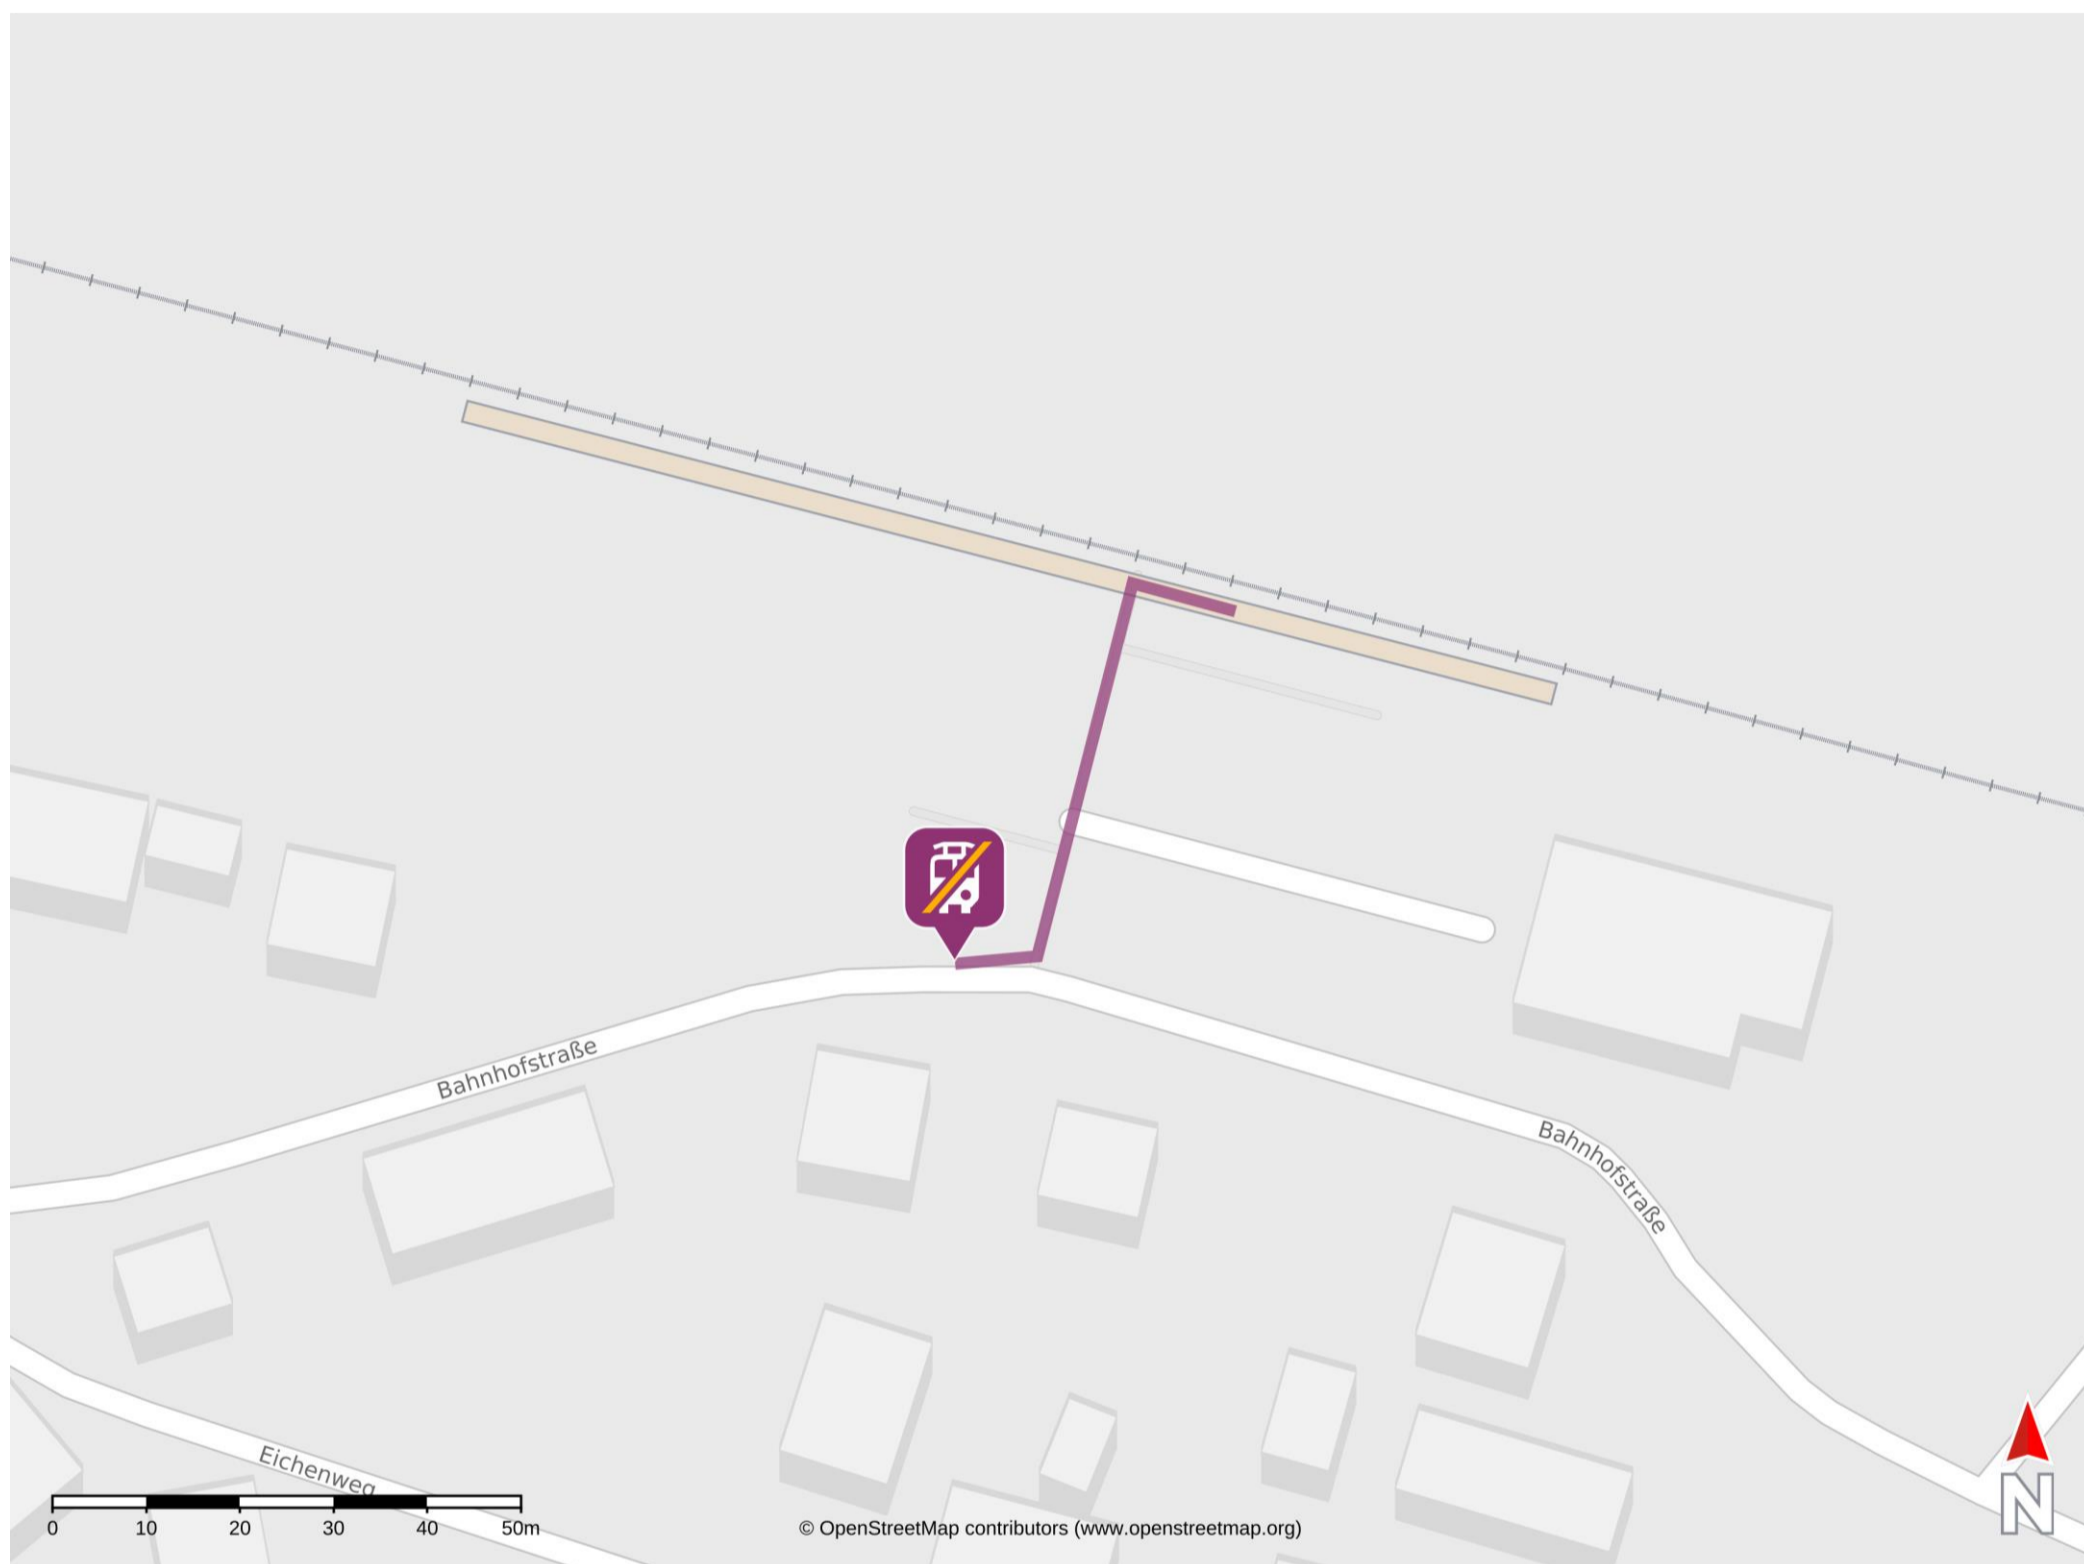

# Umgebungsplan

## Kirchweidach

### Wegbeschreibung Schienenersatzverkehr \*

Verlassen Sie den Bahnsteig und begeben Sie sich an die Bahnhofstraße. Die Ersatzhaltestelle befindet sich in unmittelbarer Nähe.

Telefonische Hotline bei Ersatzverkehr Telefon: 08631 609 333