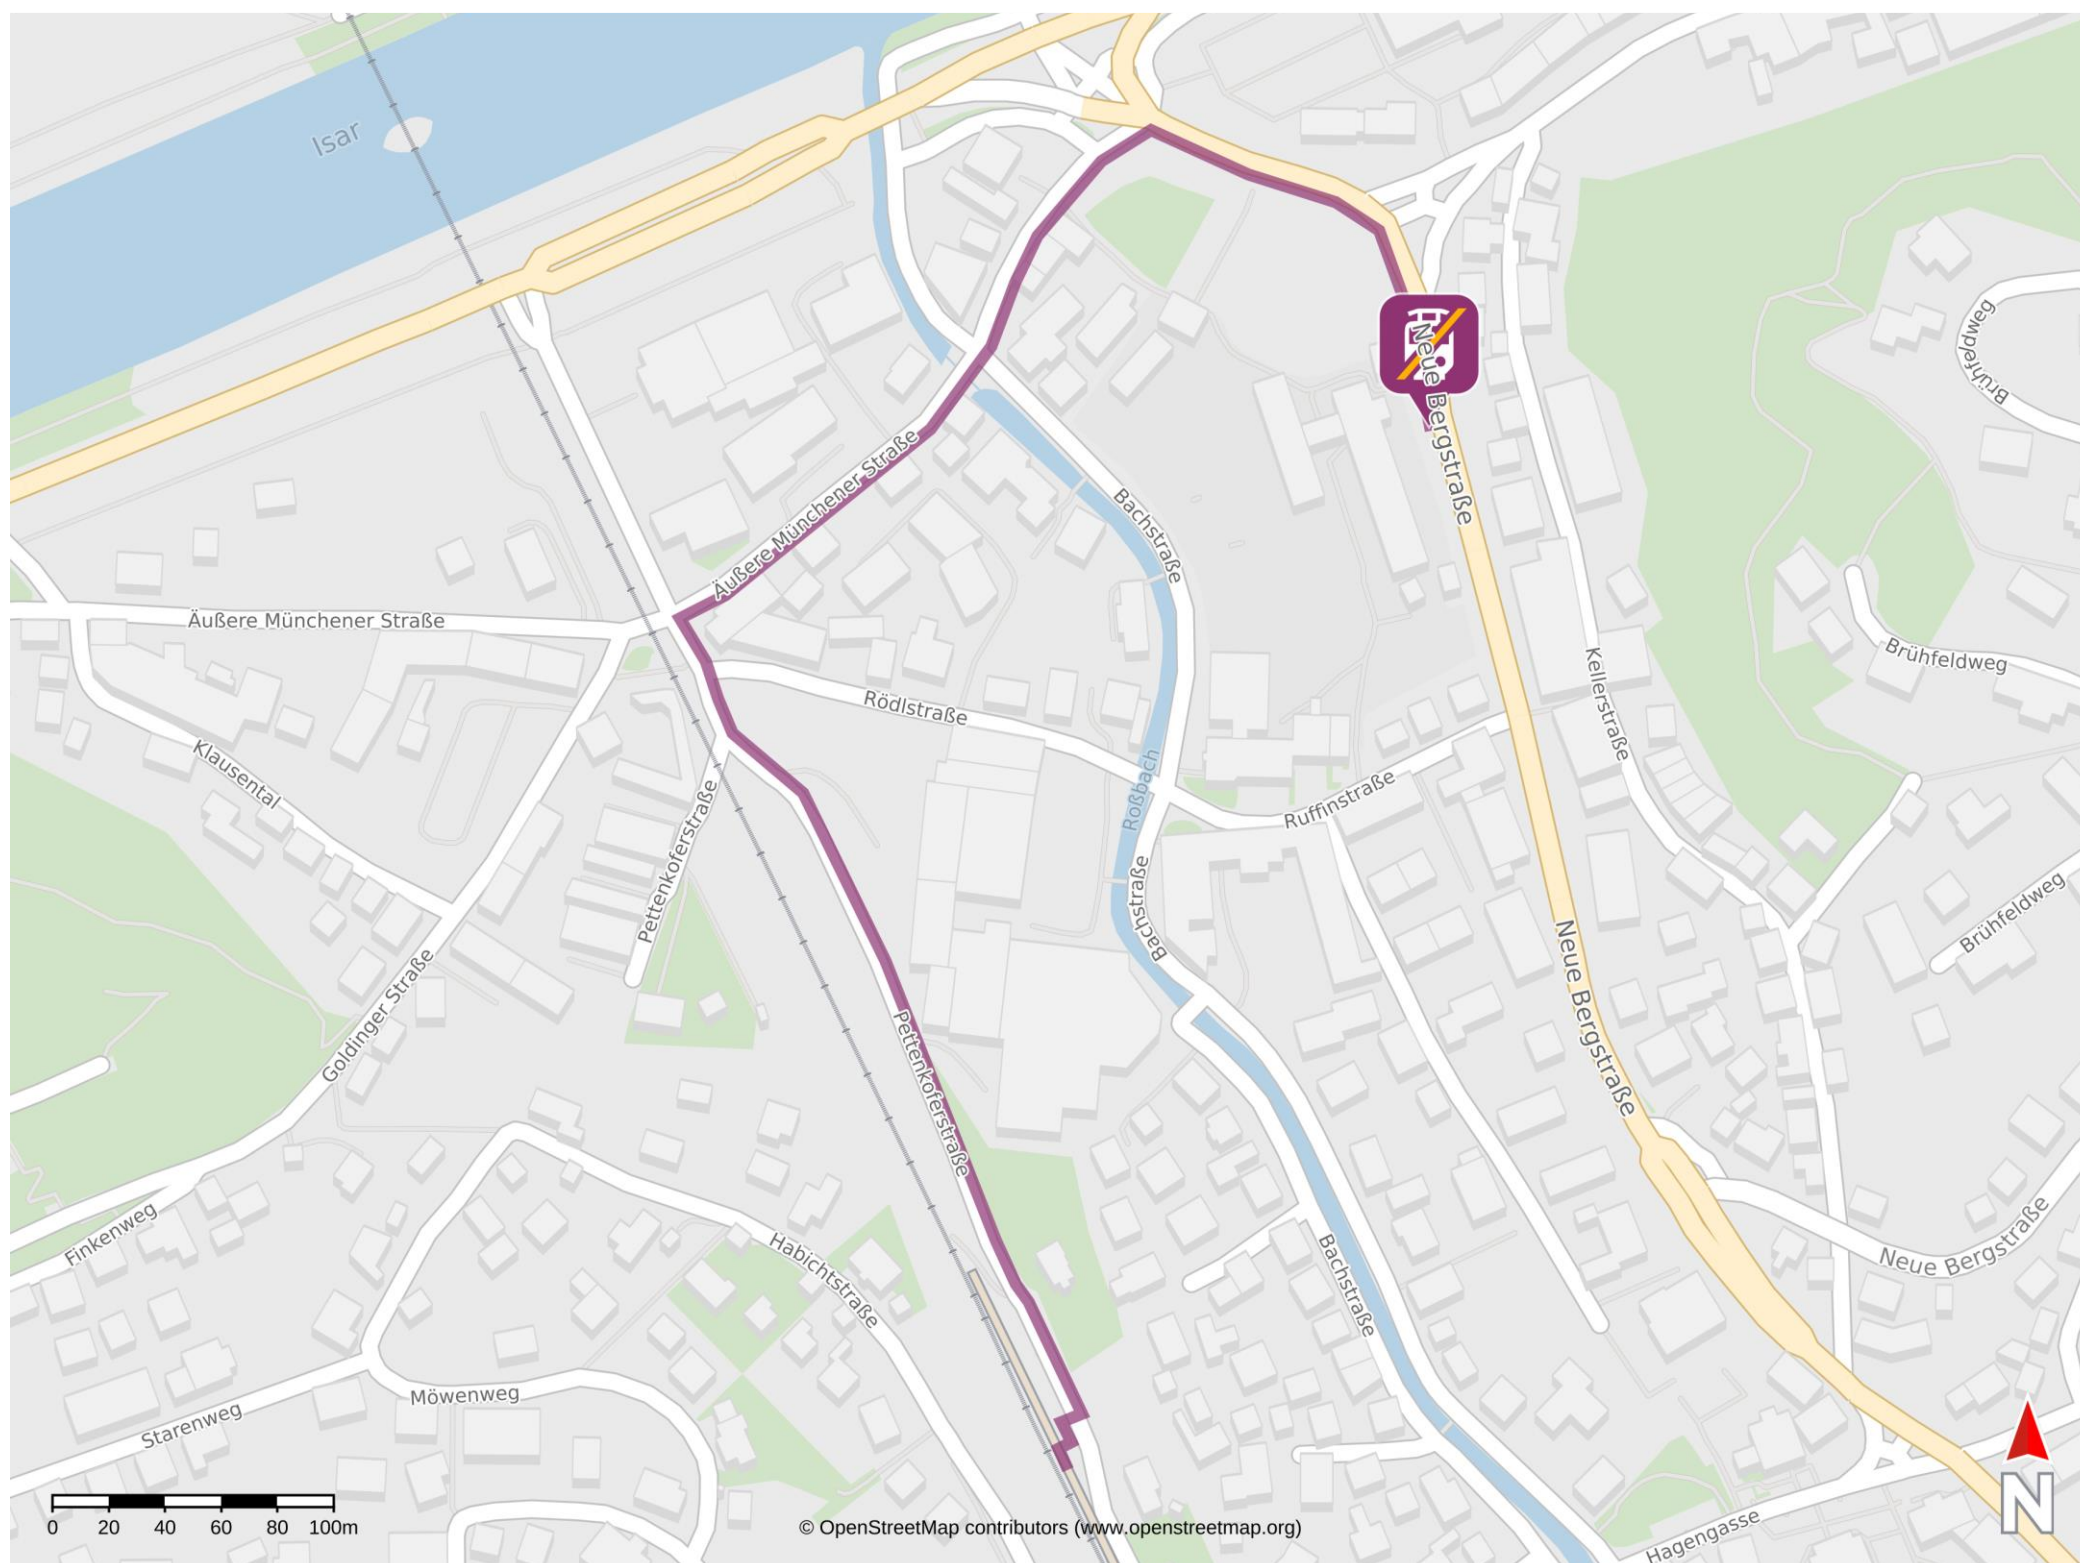

# Umgebungsplan

## Landshut (Bay) Süd

### Wegbeschreibung Schienenersatzverkehr \*

Verlassen Sie den Bahnsteig und begeben Sie sich an die Pettenkoferstraße. Halten Sie sich links und folgen dem Straßenverlauf bis zur Kreuzung Pettenkoferstraße/Äußere Münchener Straße. Biegen Sie nach rechts auf die Äußere Münchener Straße ab und folgen dem Straßenverlauf bis zur Neuen Bergstraße. Biegen Sie nach rechts auf die Neue Bergstraße ab. Folgen Sie dem Straßenverlauf bis zur Ersatzhaltestelle. Diese befindet sich an der Haltestelle Kupfereck, Landshut.