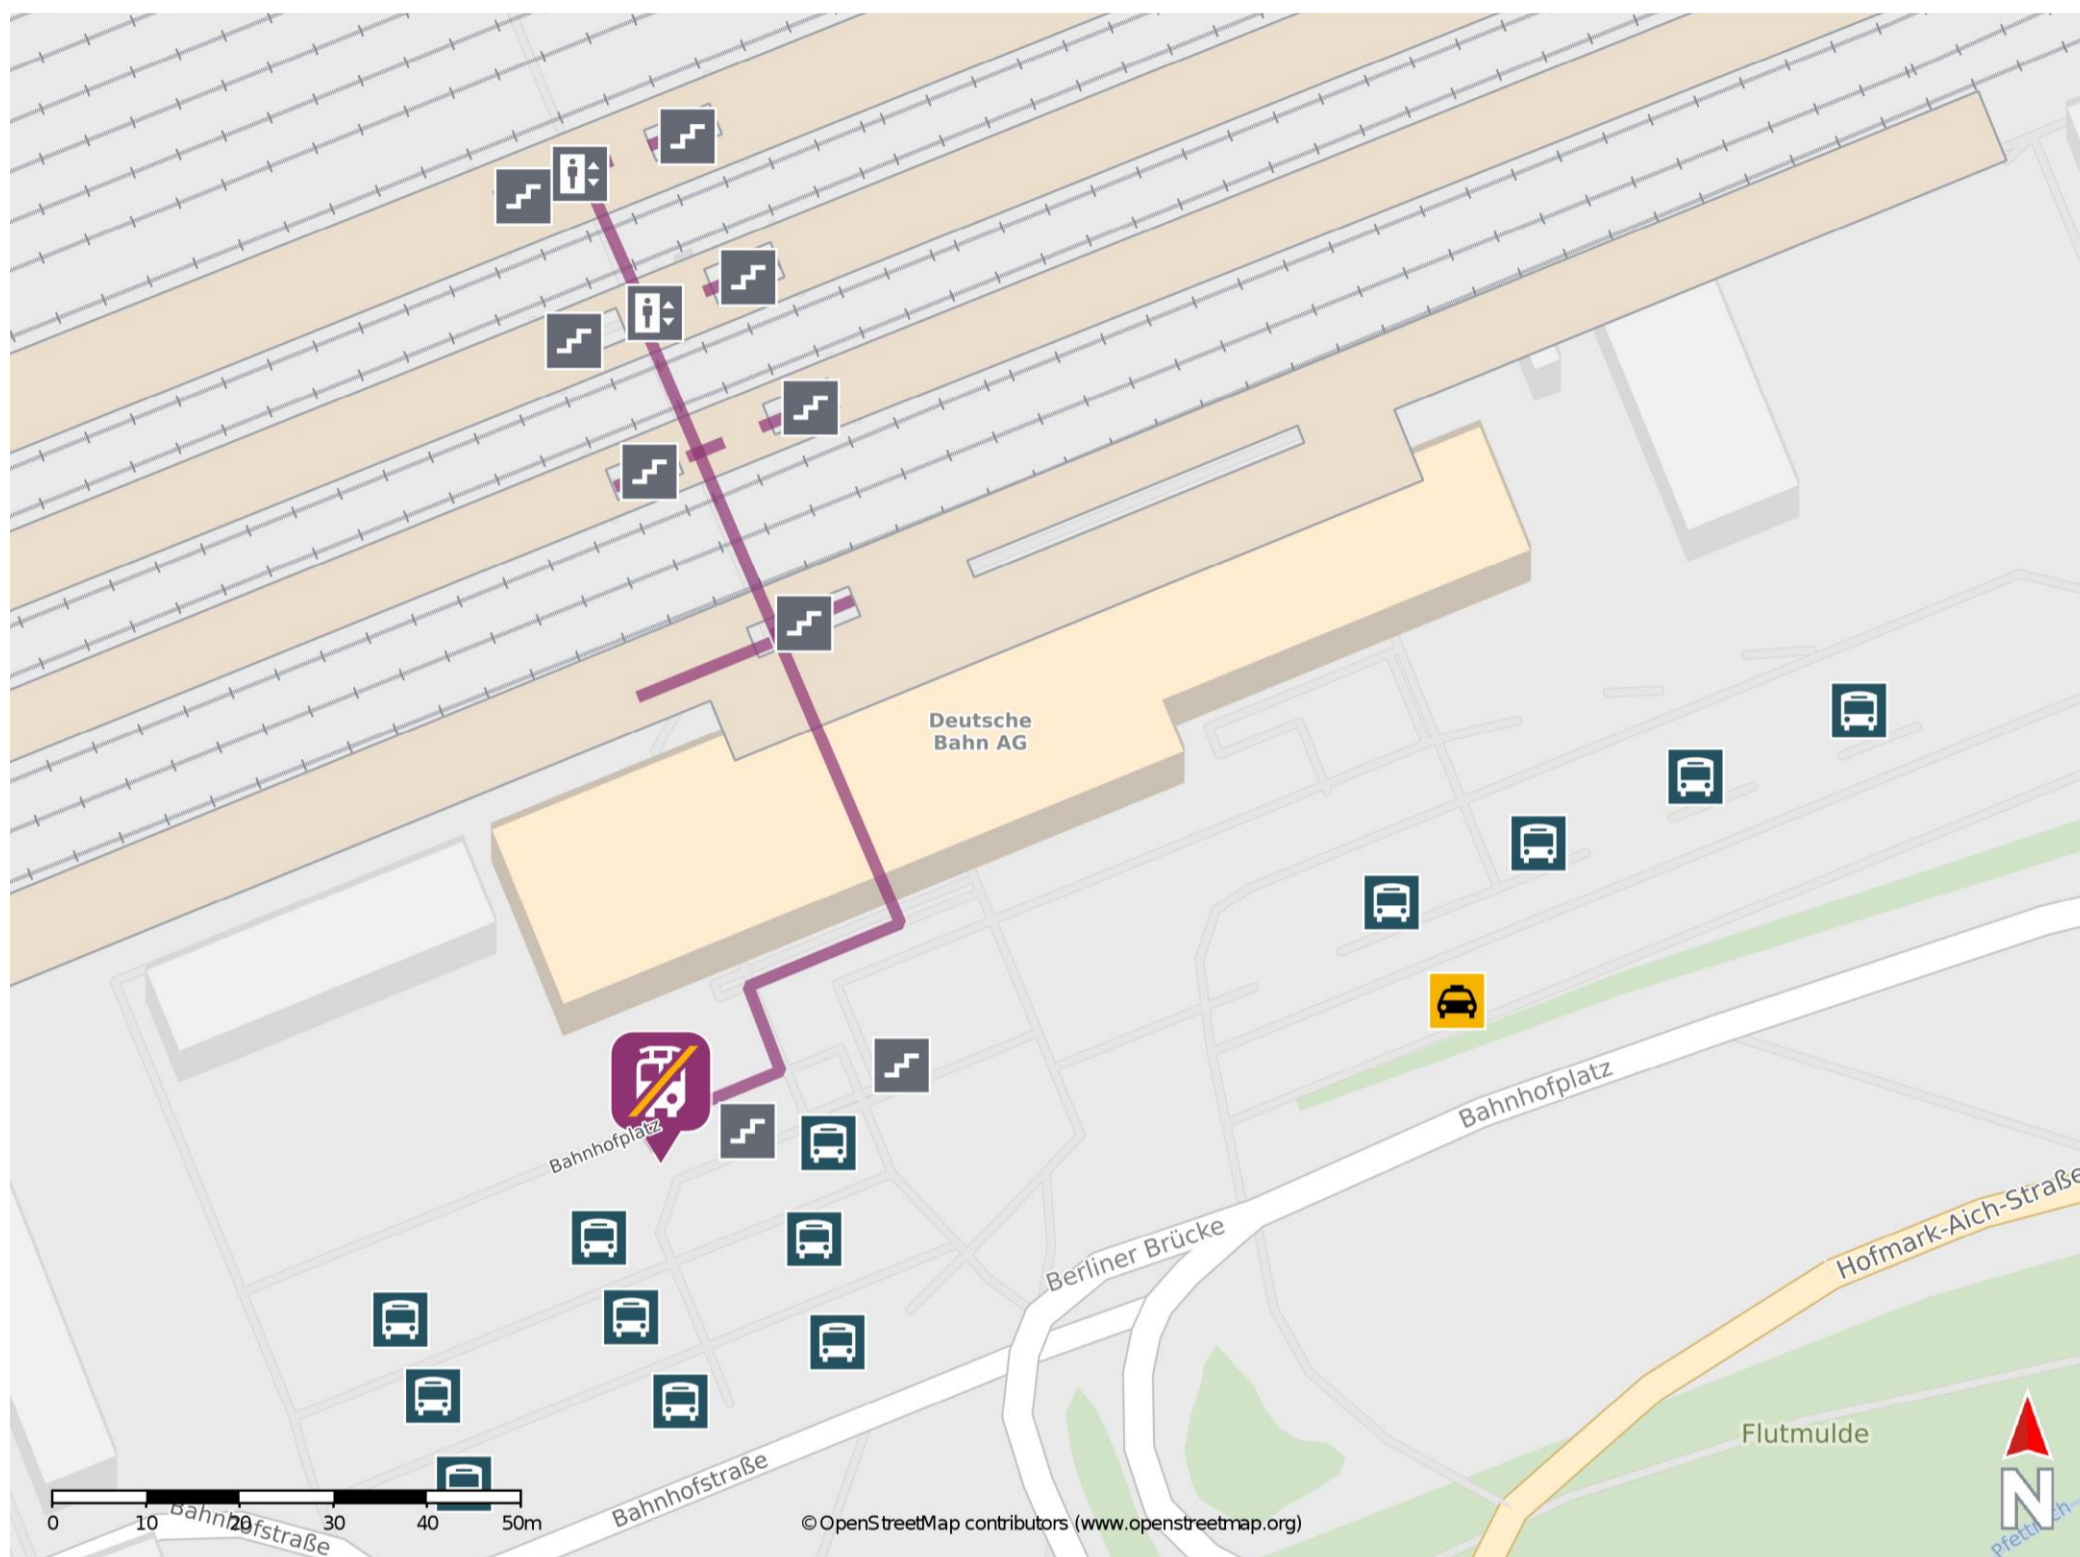

Landshut (Bay) Hbf

Wegbeschreibung Schienenersatzverkehr *

Verlassen Sie den Bahnsteig durch die Unterführung in Richtung Busbahnhof und halten Sie sich rechts. Die Ersatzhaltestelle befindet sich am Busbahnhof an Bussteig 11.

* Fahrradmitnahme im Schienenersatzverkehr nur begrenzt möglich.
Im QR Code sind die Koordinaten der Ersatzhaltestelle hinterlegt.

— barrierefrei
- nicht barrierefrei