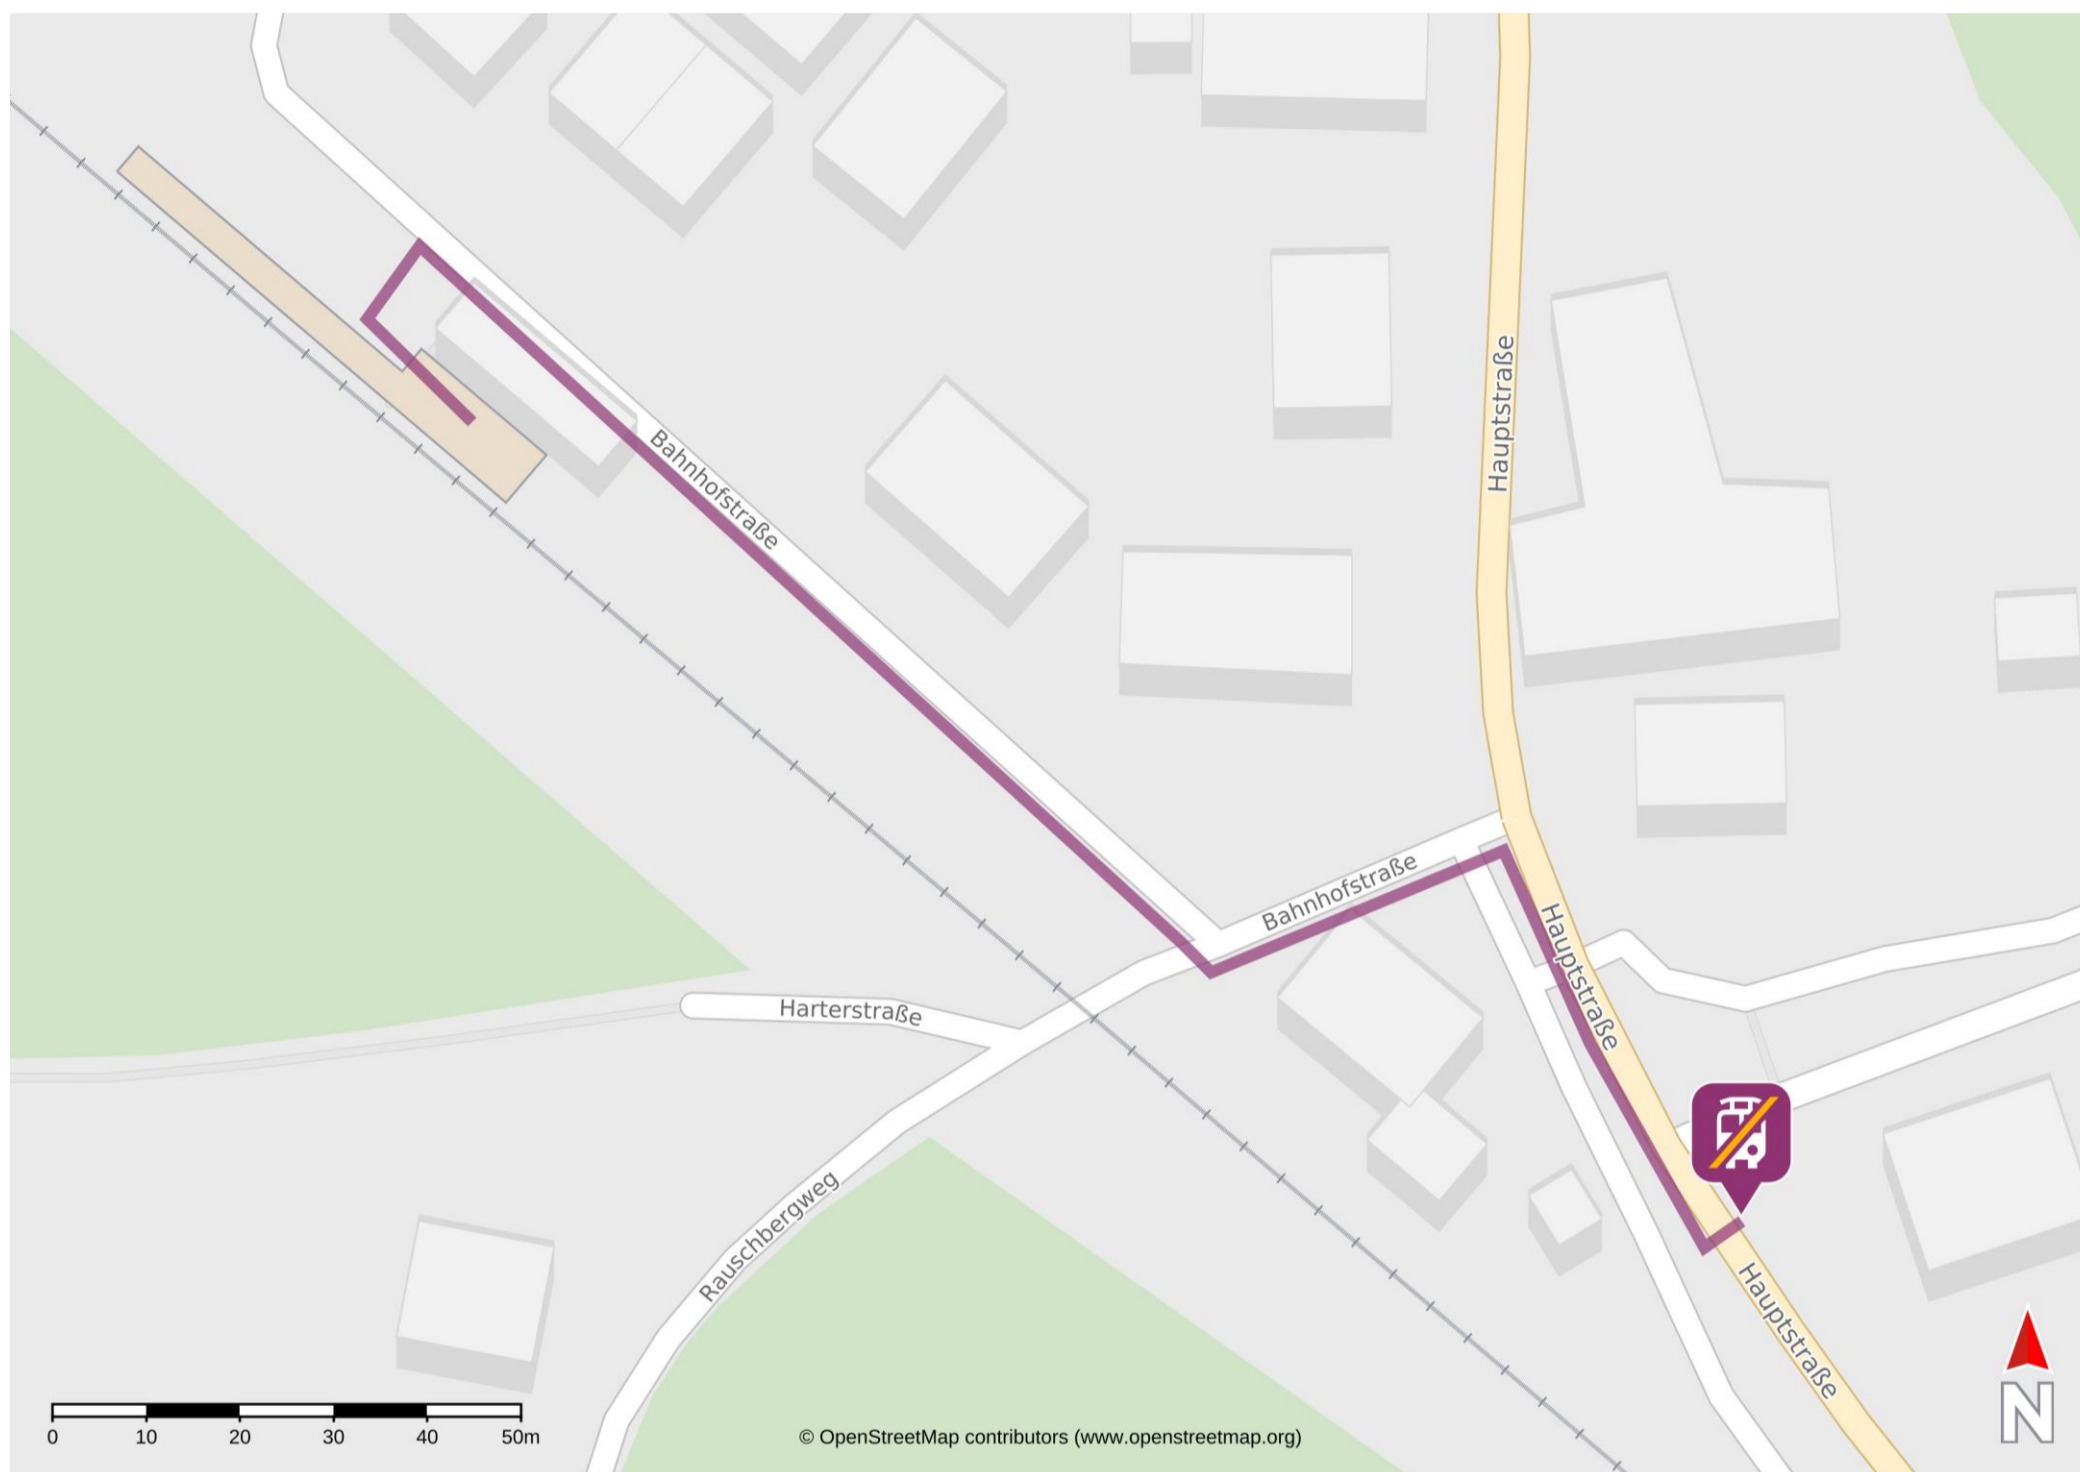

# Umgebungsplan

## Matzing

Verlassen Sie den Bahnsteig und begeben Sie sich an die Bahnhofstraße. Folgen Sie dem Straßenverlauf bis zur Hauptstraße. Biegen Sie nach rechts auf die Hauptstraße ab und folgen dem Straßenverlauf bis zur Ersatzhaltestelle. Diese befindet sich an der Haltestelle Matzing Abzw., Traunreut.

Telefonische Hotline bei Ersatzverkehr Telefon: 08631 609 333

\*Fahrradmitnahme im Schienenersatzverkehr nur begrenzt, teilweise gar nicht möglich. Bitte informieren Sie sich bei dem von Ihnen genutzten Eisenbahnverkehrsunternehmen. Im QR Code sind die Koordinaten der Ersatzhaltestelle hinterlegt.