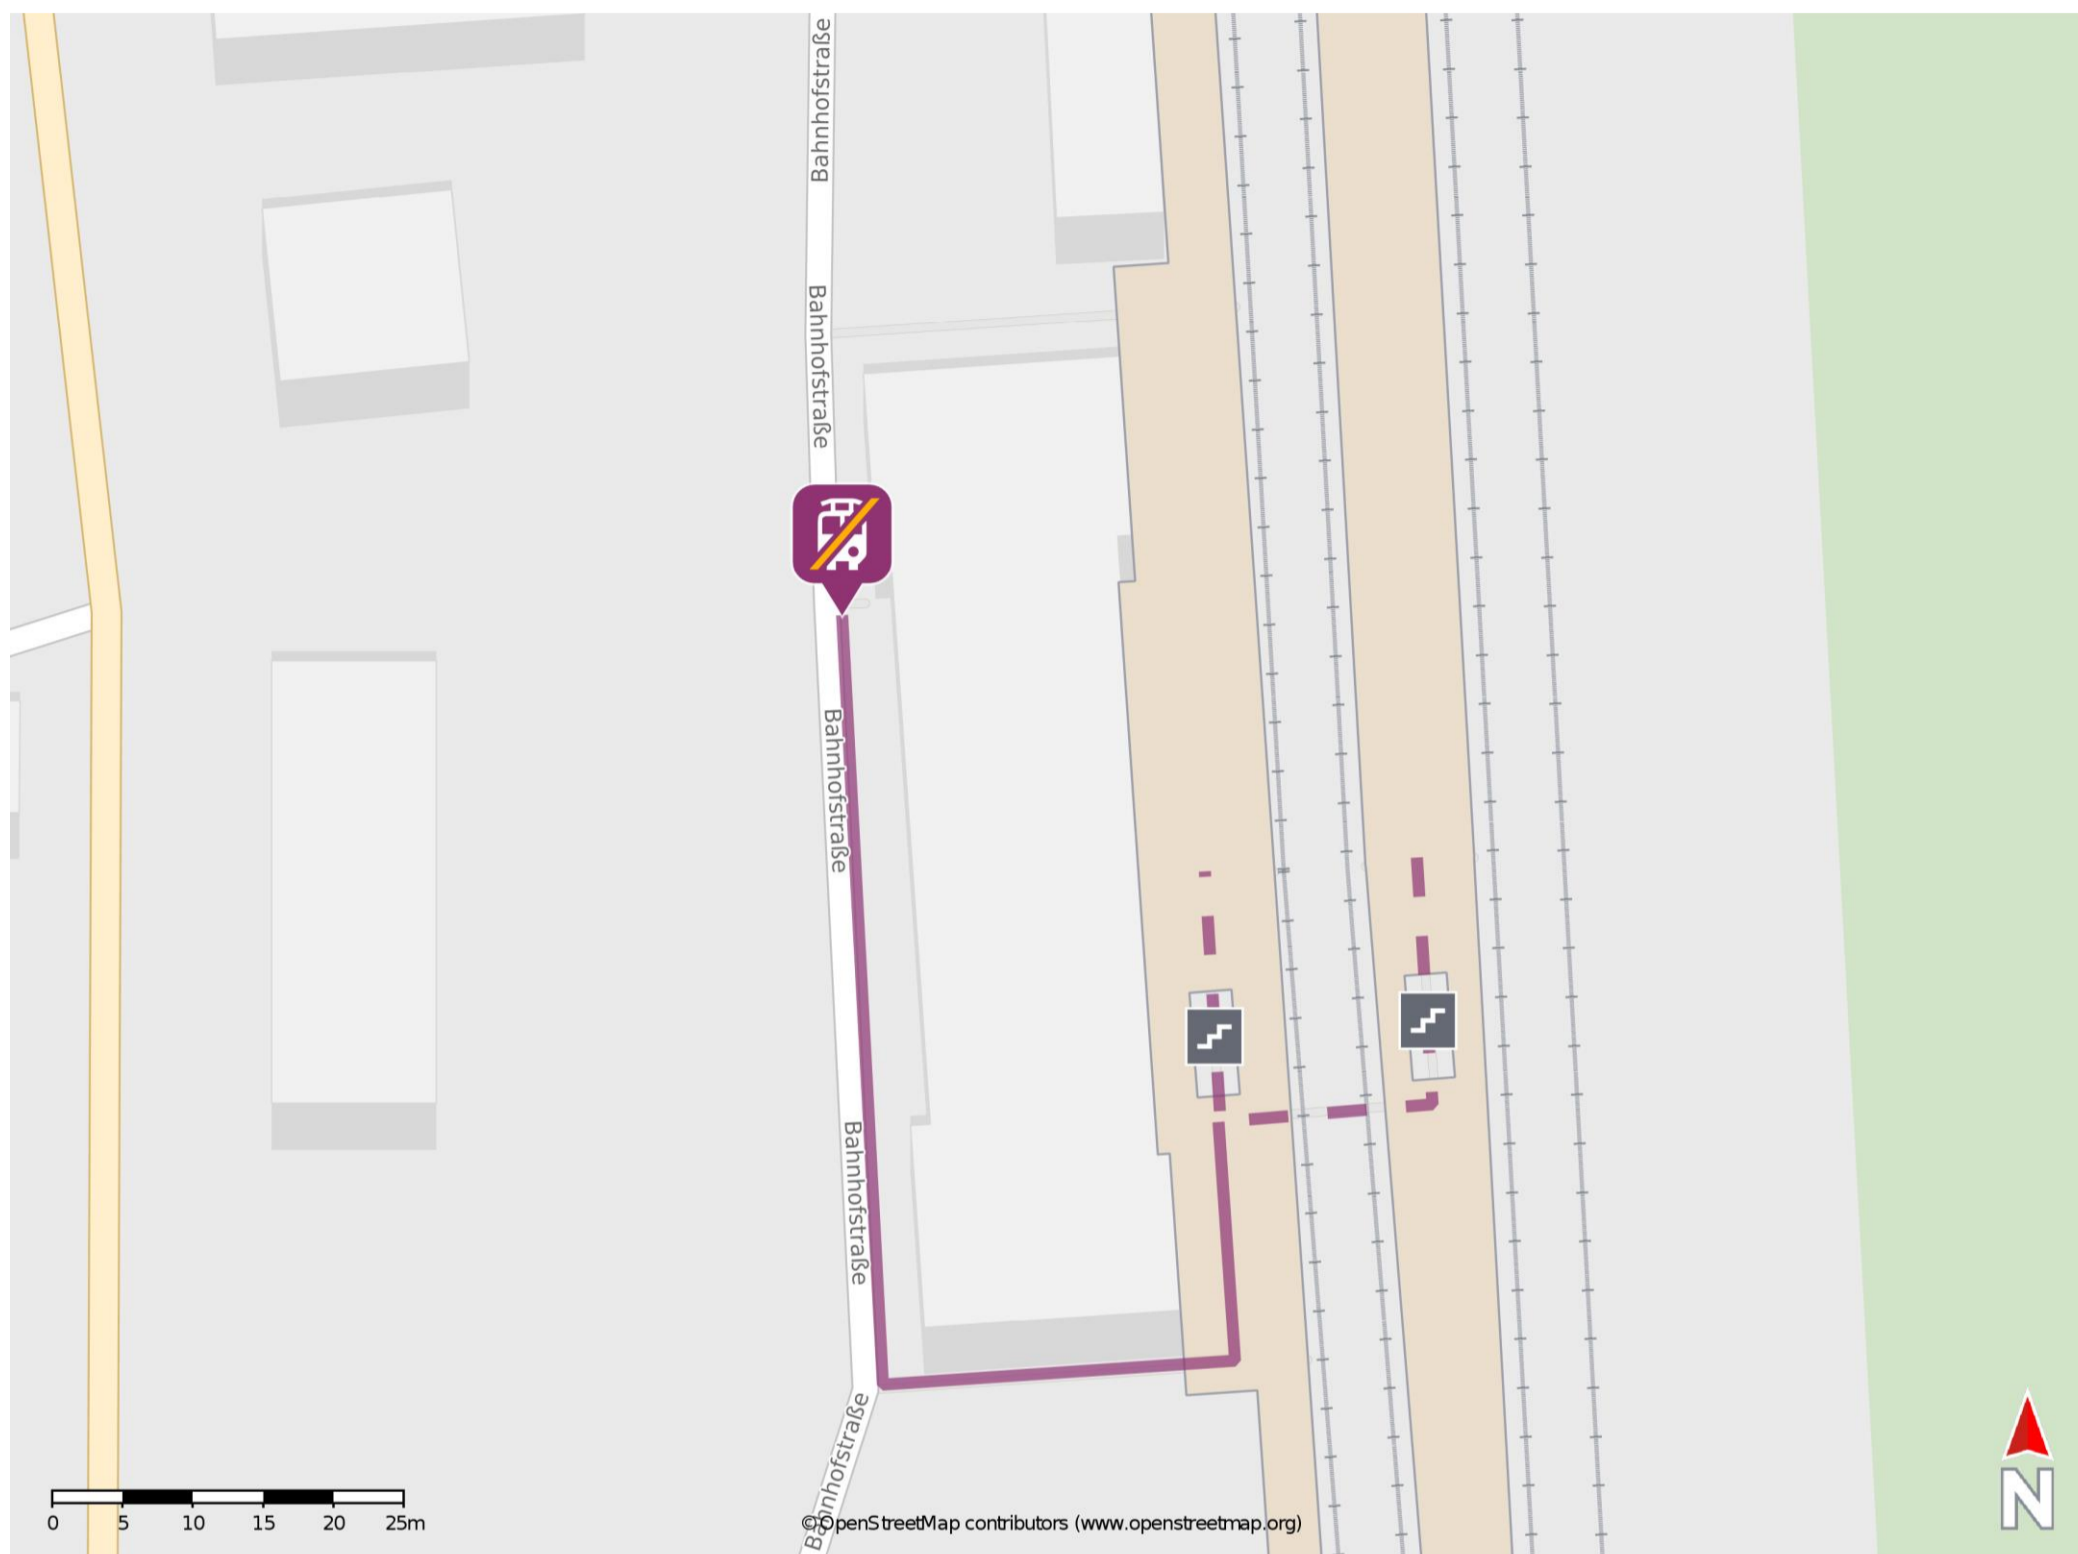

## Neufahrn (Niederbay)

### Wegbeschreibung Schienenersatzverkehr \*

Verlassen Sie den Bahnsteig, ggf. über die Treppenanlage und begeben Sie sich an die Bahnhofstraße. Biegen Sie nach rechts ab und folgen Sie dem Straßenverlauf bis zur Ersatzhaltestelle. Die Ersatzhaltestelle befindet sich an der Bushaltestelle Neufahrn Bahnhof.

\* Fahrradmitnahme im Schienenersatzverkehr nur begrenzt möglich.  
Im QR Code sind die Koordinaten der Ersatzhaltestelle hinterlegt.

— barrierefrei  
- nicht barrierefrei