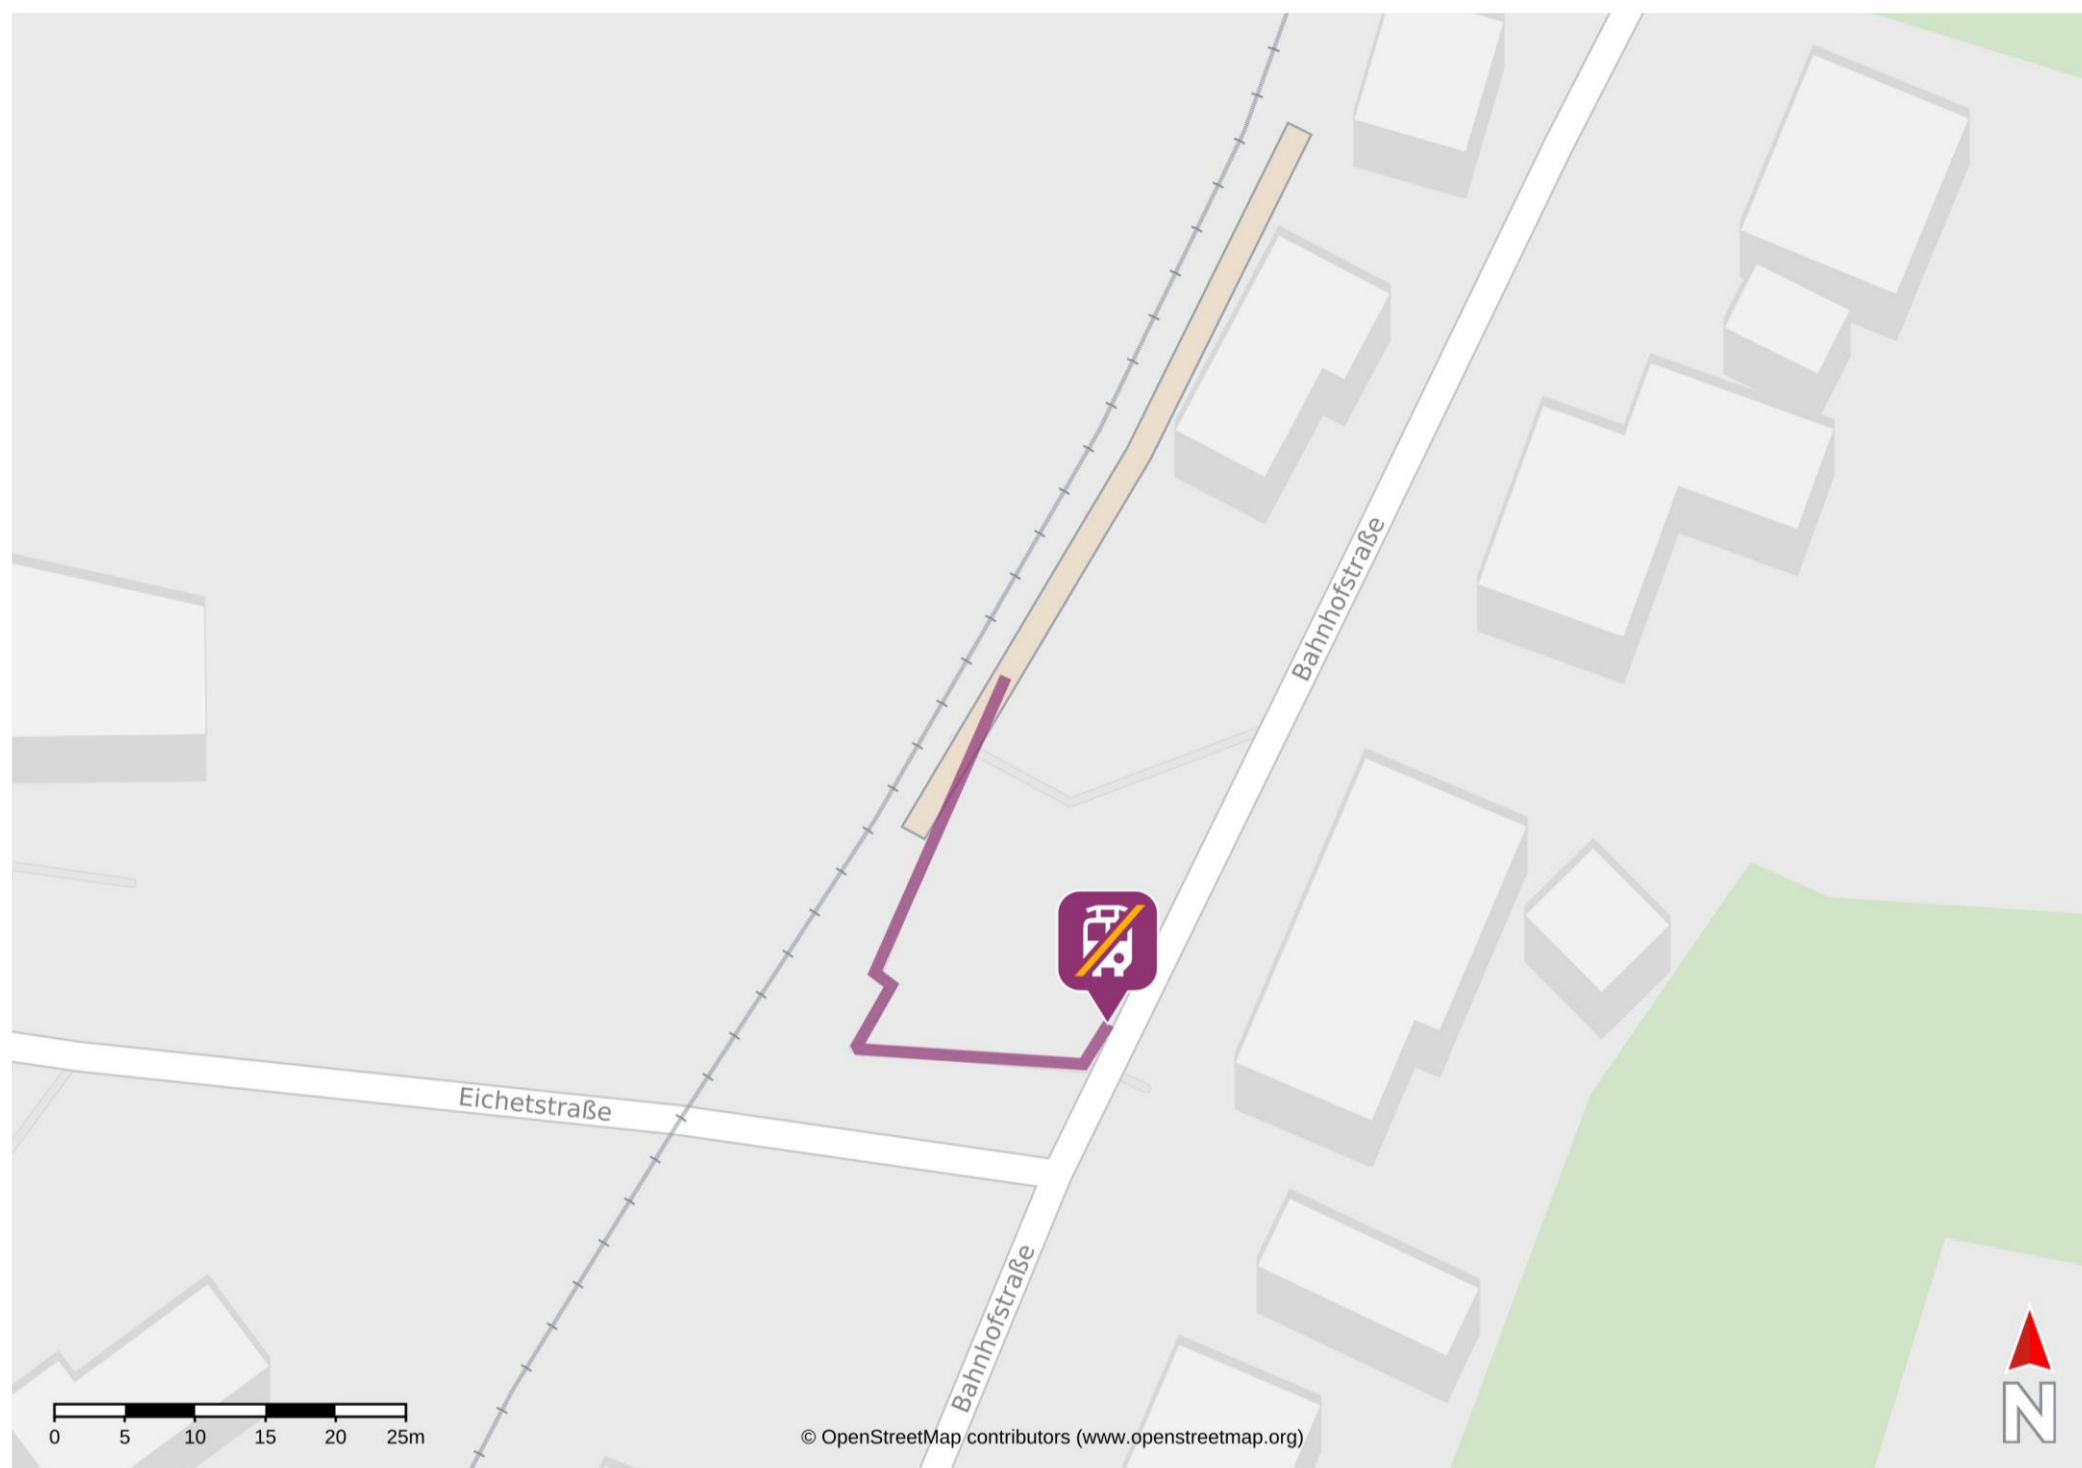

Umgebungsplan

Neukirchen (Inn)

Verlassen Sie den Bahnsteig und begeben Sie sich an die Bahnhofstraße. Die Ersatzhaltestelle befindet sich in unmittelbarer Nähe.

Telefonische Hotline bei Ersatzverkehr Telefon: 08631 609 333

*Fahrradmitnahme im Schienenersatzverkehr nur begrenzt, teilweise gar nicht möglich.
Bitte informieren Sie sich bei dem von Ihnen genutzten Eisenbahnverkehrsunternehmen.
Im QR Code sind die Koordinaten der Ersatzhaltestelle hinterlegt.