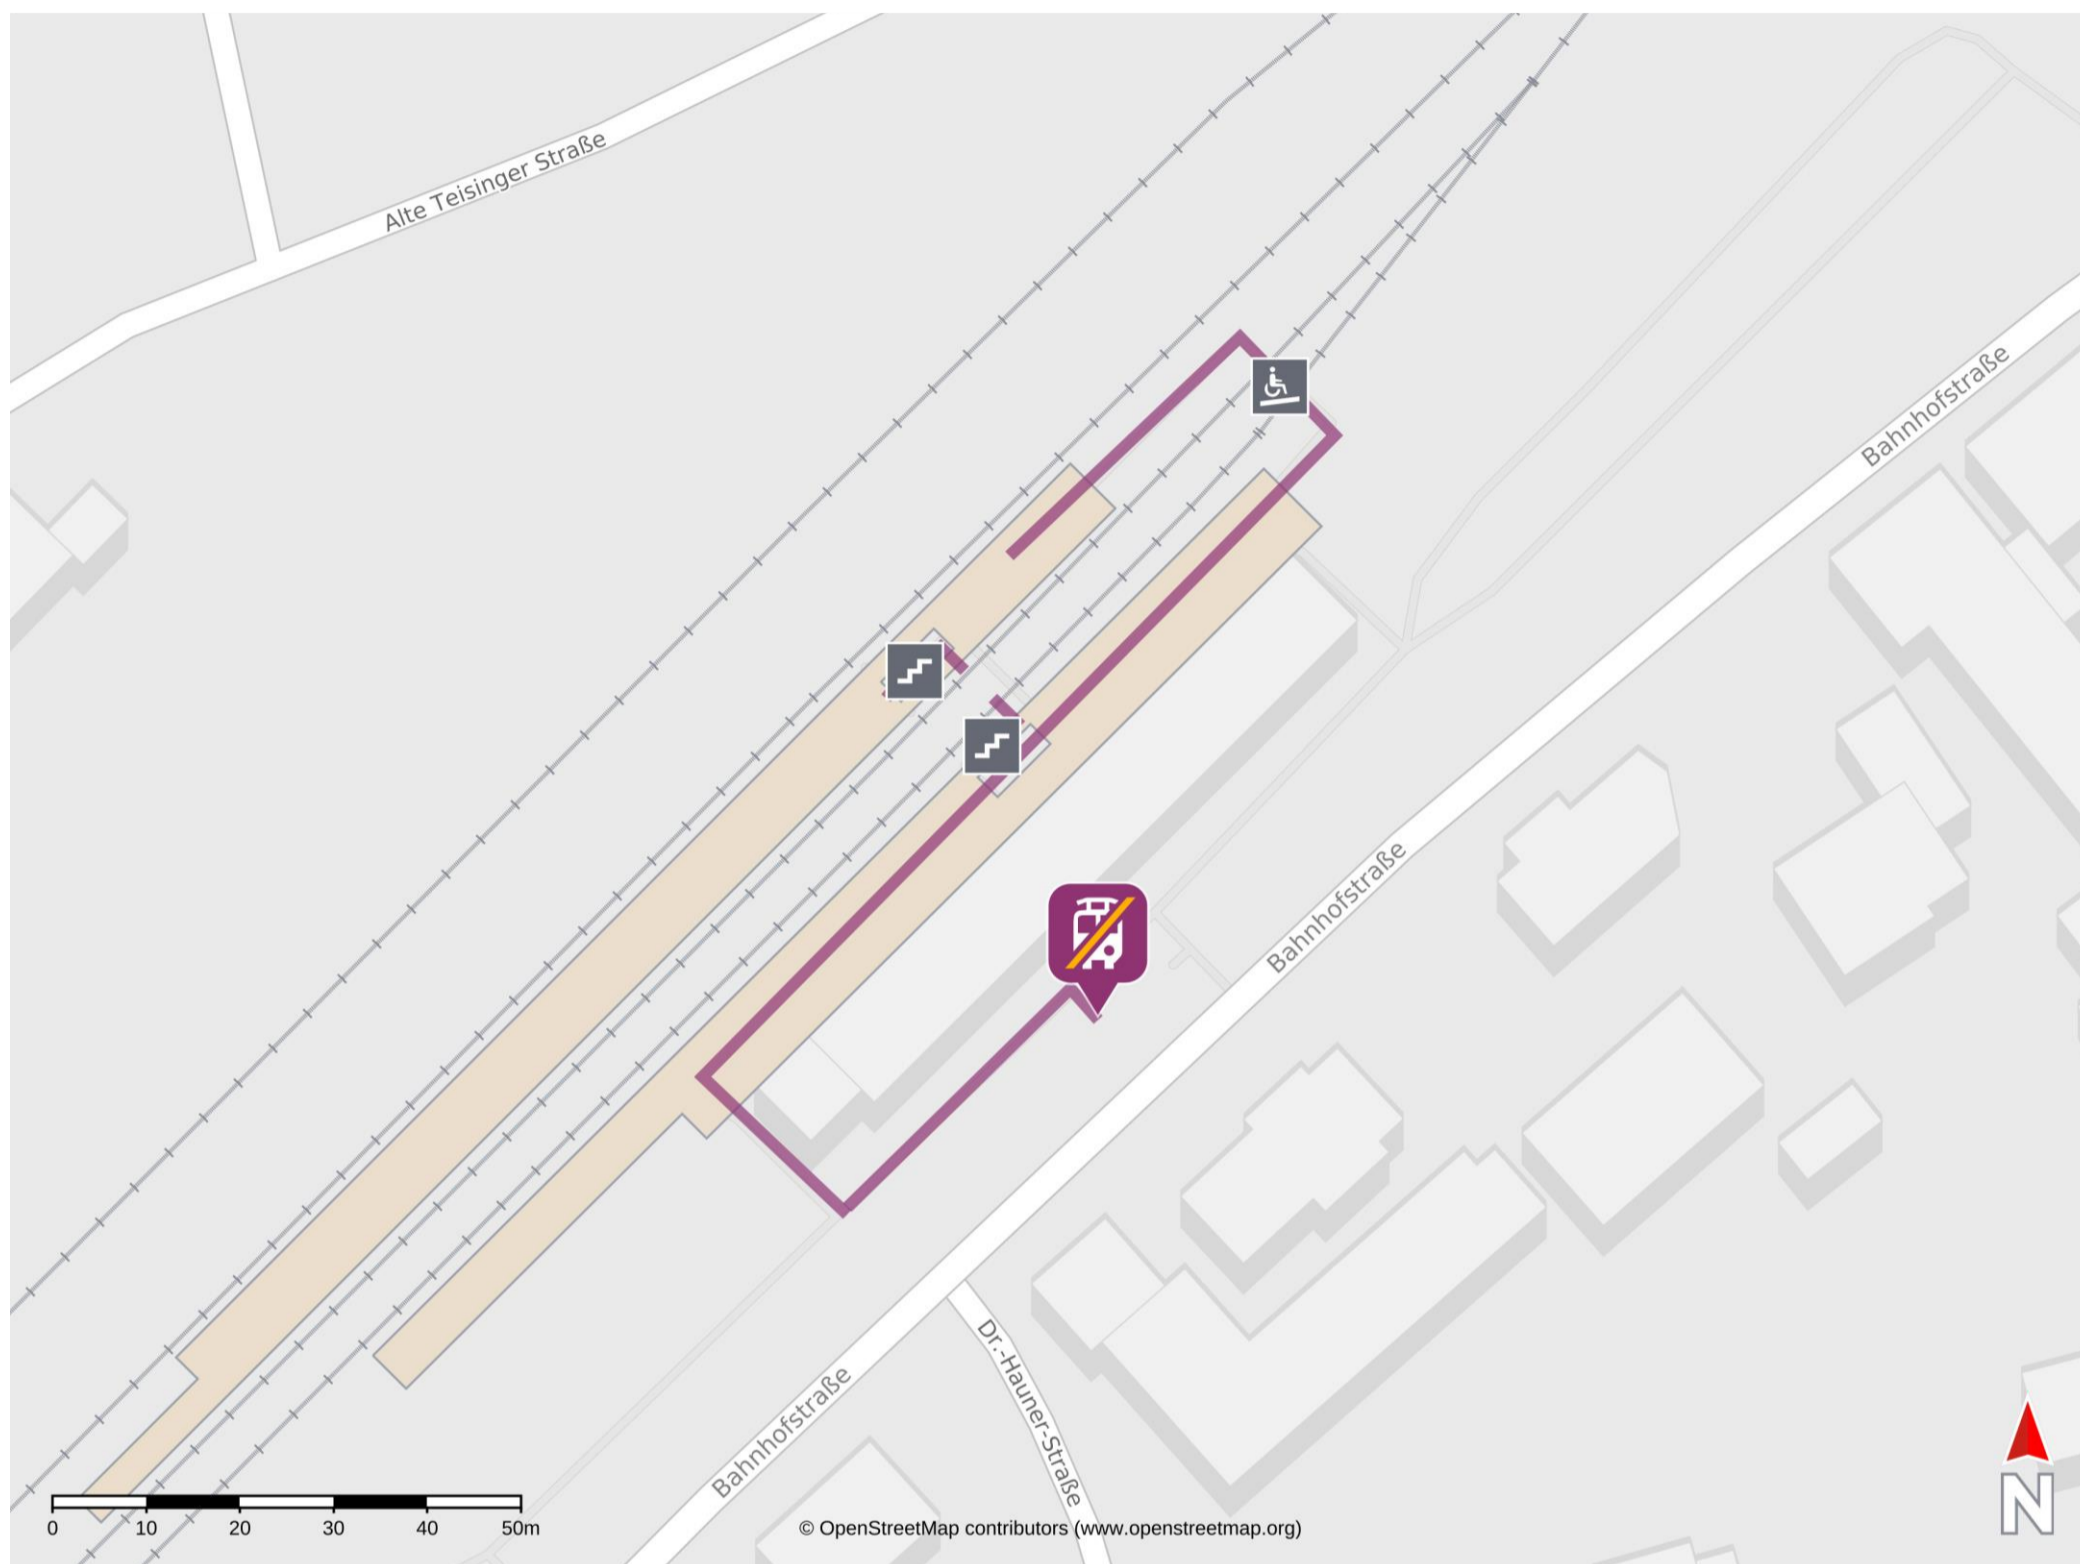

Umgebungsplan

Neumarkt-St Veit

Wegbeschreibung Schienenersatzverkehr *

Verlassen Sie die Bahnsteige und begeben Sie sich an die Bahnhofstraße. Die Ersatzhaltestelle befindet sich in unmittelbarer Nähe.

Telefonische Hotline bei Ersatzverkehr Telefon: 08631 609 333

*Fahrradmitnahme im Schienenersatzverkehr nur begrenzt, teilweise gar nicht möglich.
Bitte informieren Sie sich bei dem von Ihnen genutzten Eisenbahnverkehrsunternehmen.
Im QR Code sind die Koordinaten der Ersatzhaltestelle hinterlegt.