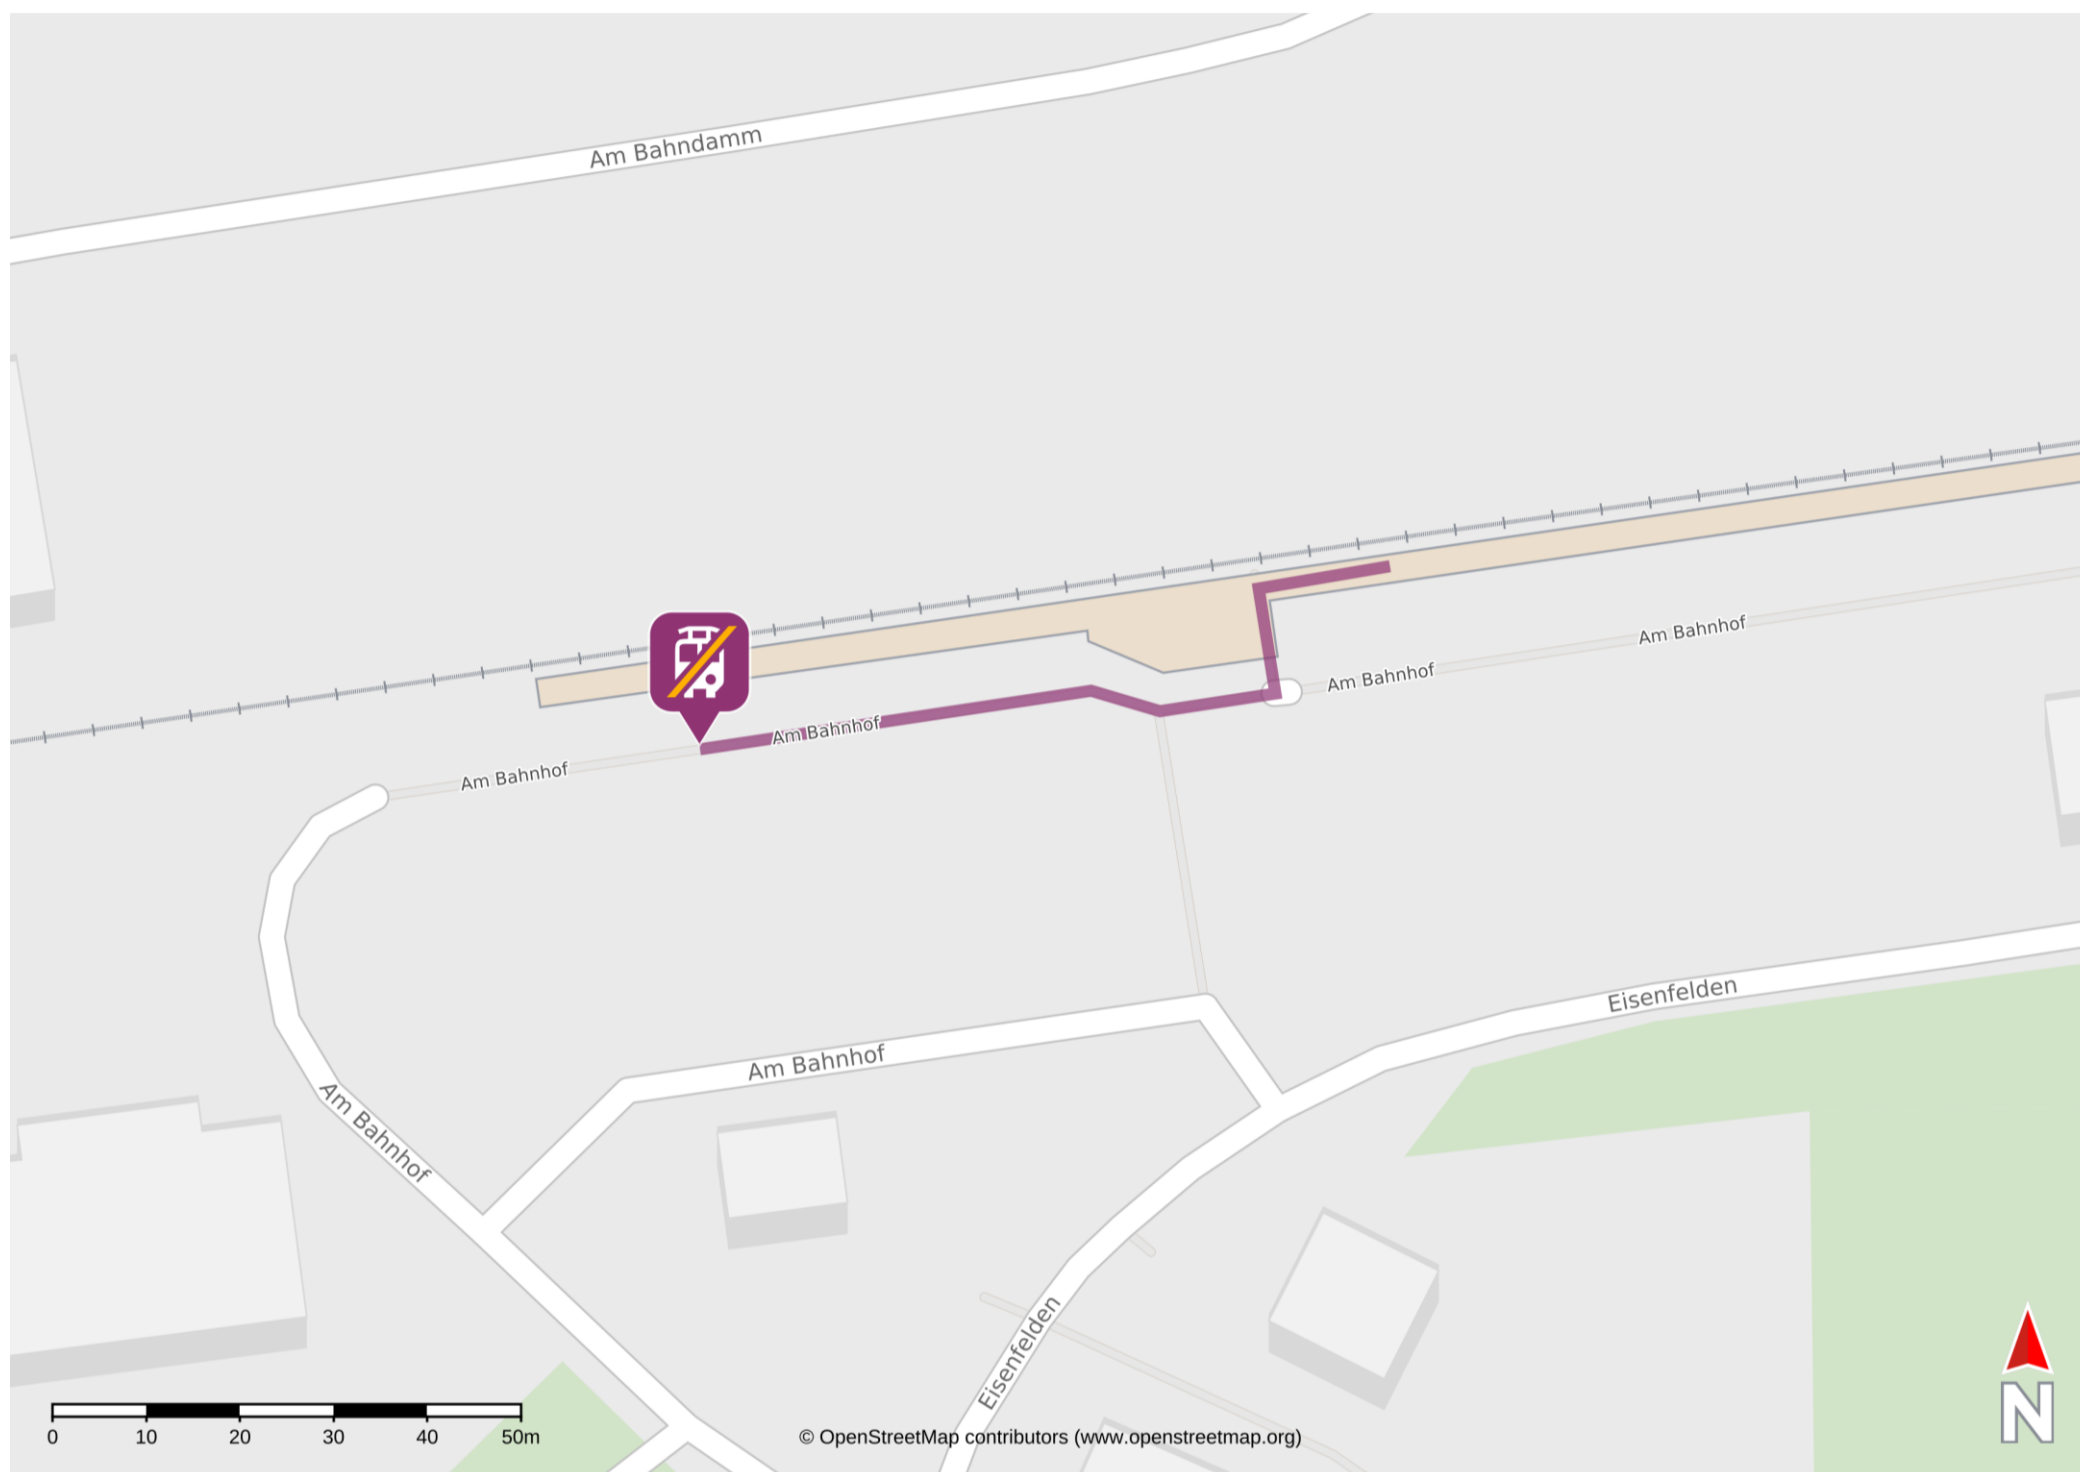

Umgebungsplan

Neuötting

Verlassen Sie den Bahnsteig und begeben Sie sich an die Straße Am Bahnhof. Halten Sie sich rechts. Die Ersatzhaltestelle befindet sich in unmittelbarer Nähe.

Telefonische Hotline bei Ersatzverkehr Telefon: 08631 609 333

*Fahrradmitnahme im Schienenersatzverkehr nur begrenzt, teilweise gar nicht möglich.
Bitte informieren Sie sich bei dem von Ihnen genutzten Eisenbahnverkehrsunternehmen.
Im QR Code sind die Koordinaten der Ersatzhaltestelle hinterlegt.