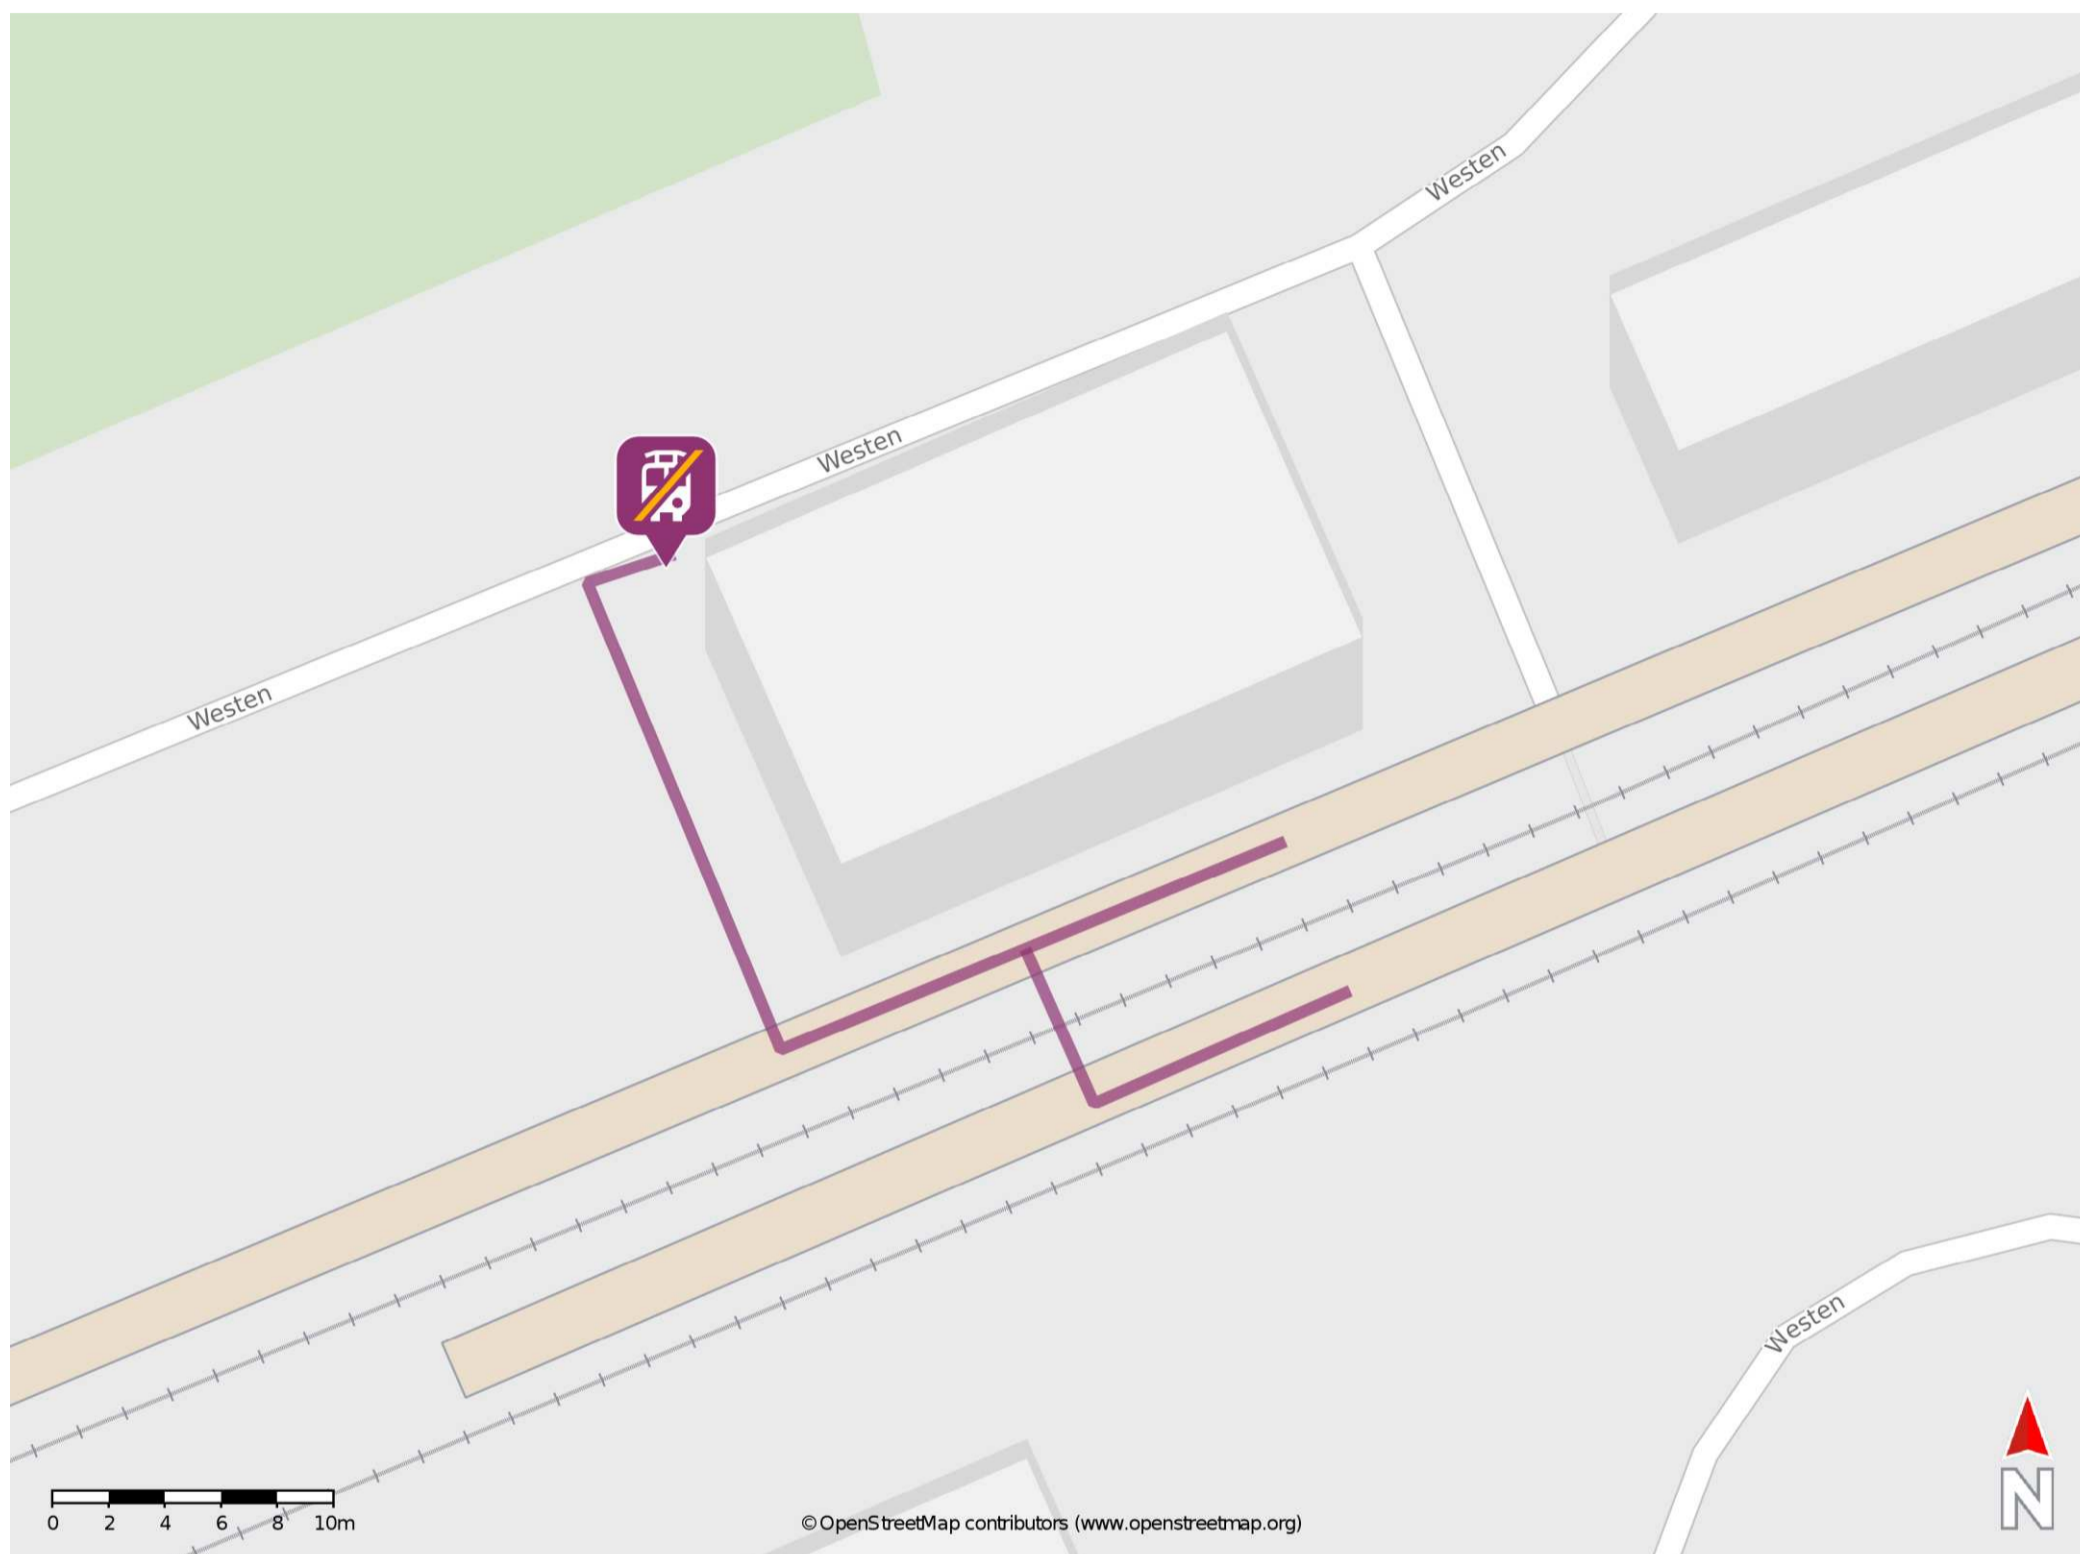

Niederlindhart

Wegbeschreibung Schienenersatzverkehr *

Verlassen Sie den Bahnsteig und begeben Sie sich an den Bahnhofsvorplatz. Die Ersatzhaltestelle befindet sich in unmittelbarer Nähe zum Bahnhofsgelände an der Straße Westen.

* Fahrradmitnahme im Schienenersatzverkehr nur begrenzt möglich.
Im QR Code sind die Koordinaten der Ersatzhaltestelle hinterlegt.

— barrierefrei
— nicht barrierefrei