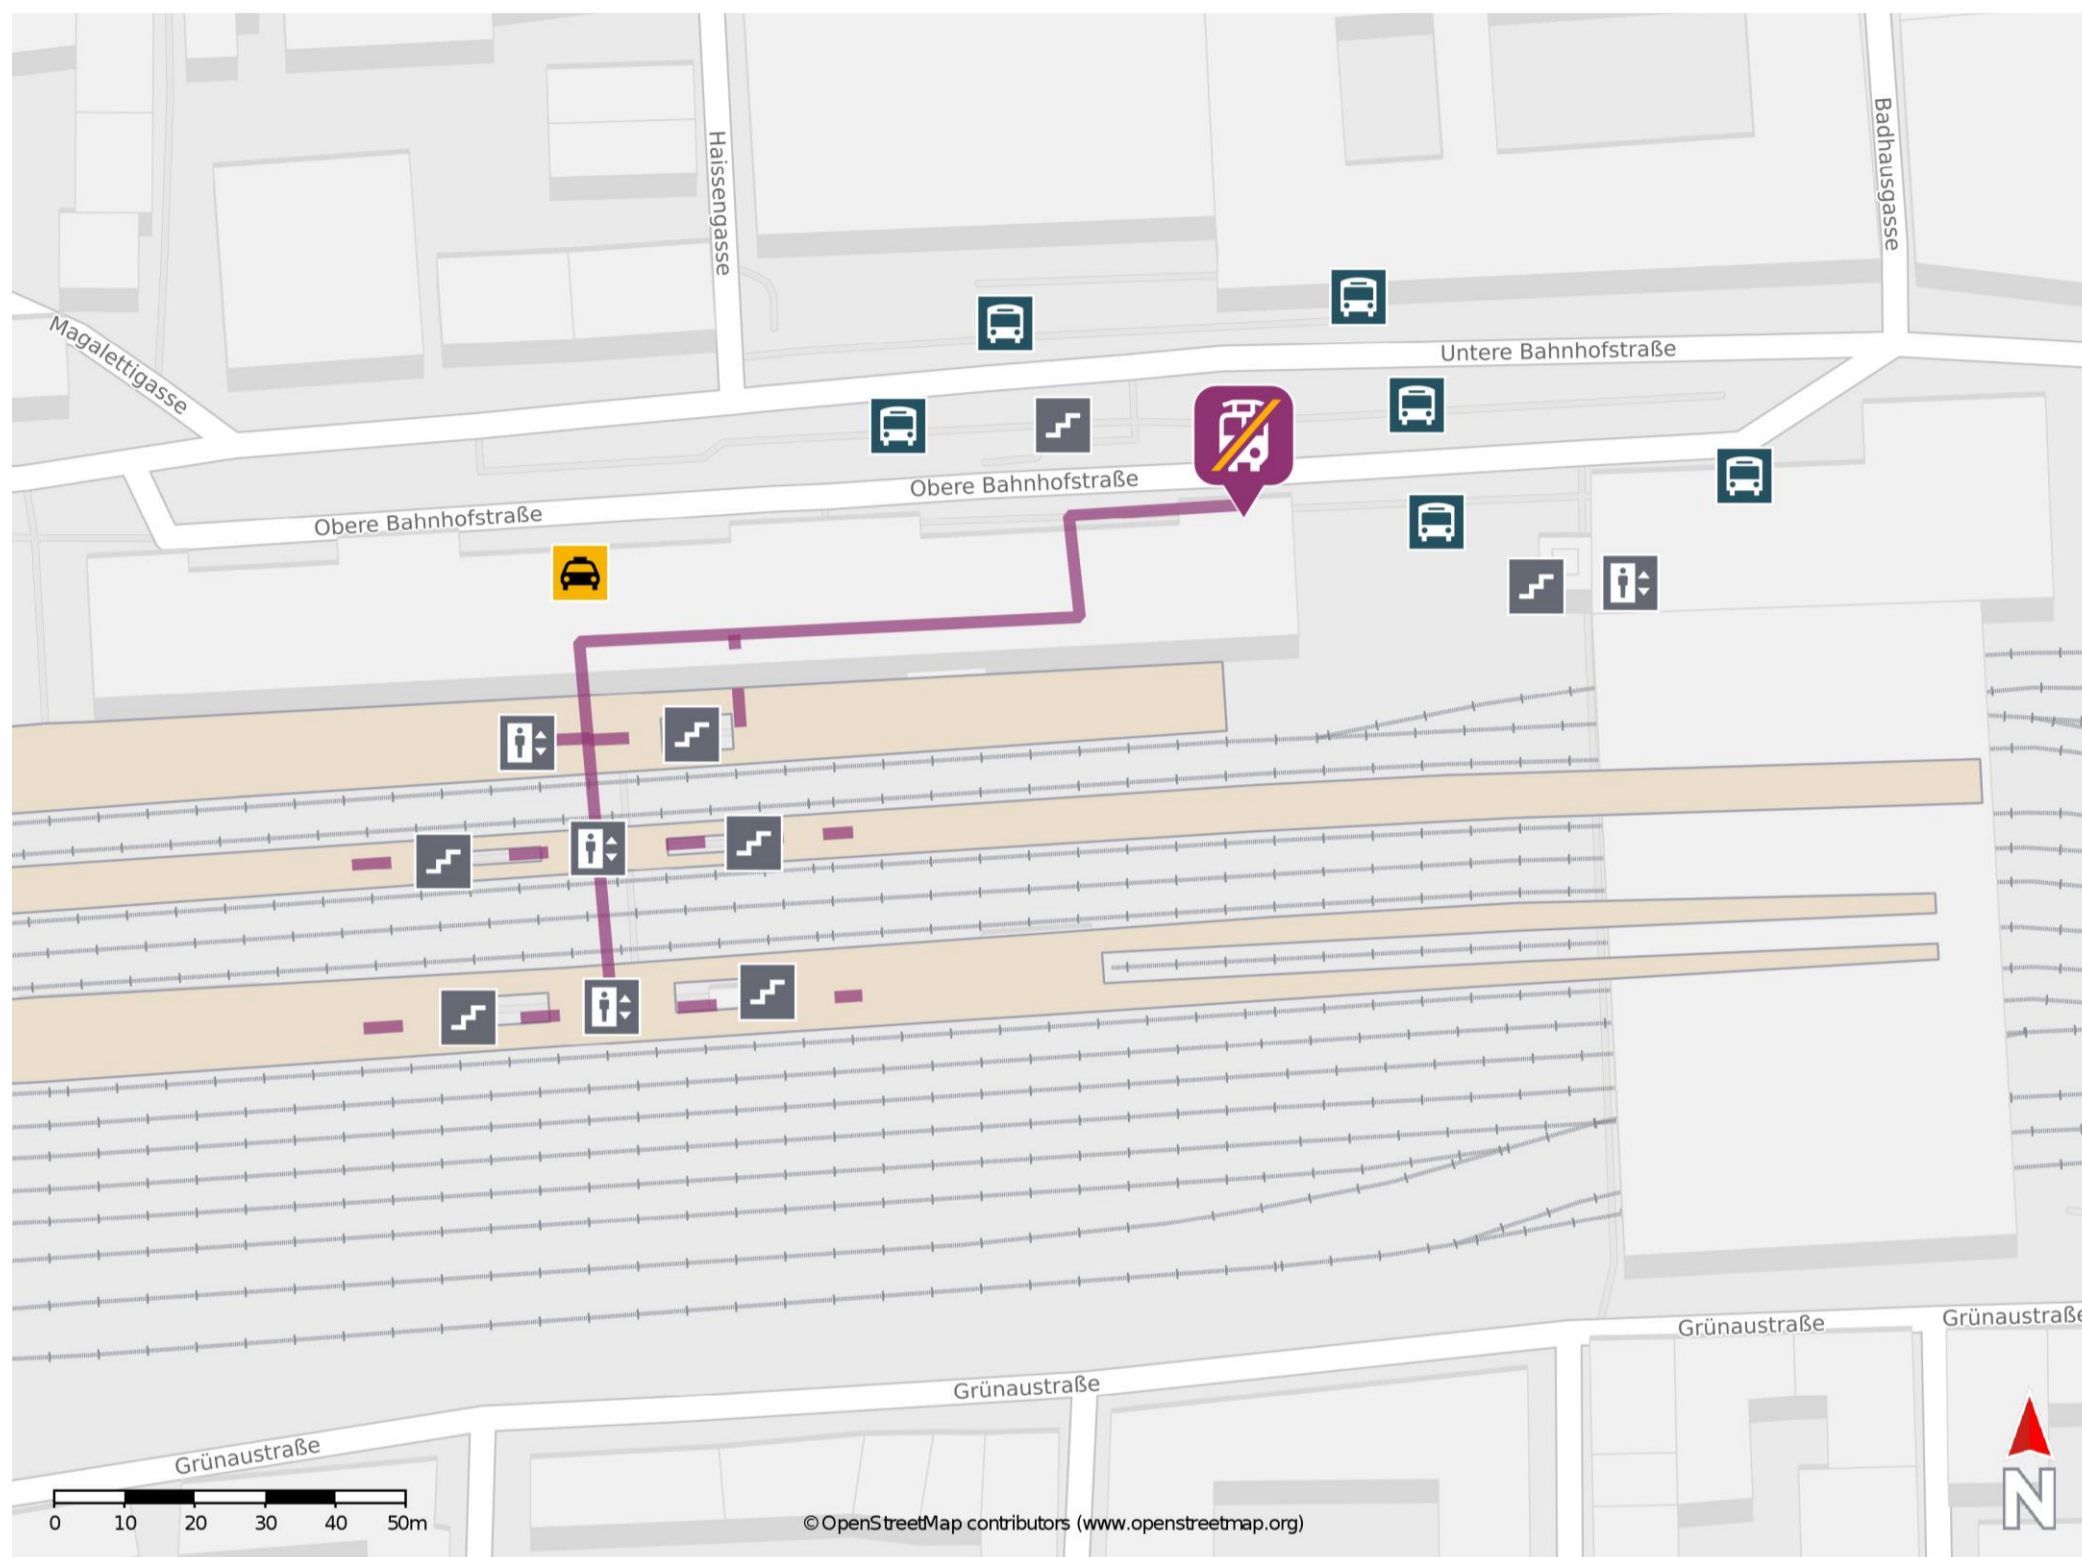

Passau Hbf

Wegbeschreibung Schienenersatzverkehr *

Verlassen Sie den Bahnsteig und begeben Sie sich an die Obere Bahnhofstraße. Orientieren Sie sich nach rechts und folgen Sie der Straße wenige Meter bis zur Ersatzhaltestelle. Die Ersatzhaltestelle befindet sich an Haltepunkt 5.

* Fahrradmitnahme im Schienenersatzverkehr nur begrenzt möglich.
Im QR Code sind die Koordinaten der Ersatzhaltestelle hinterlegt.

— barrierefrei
- nicht barrierefrei