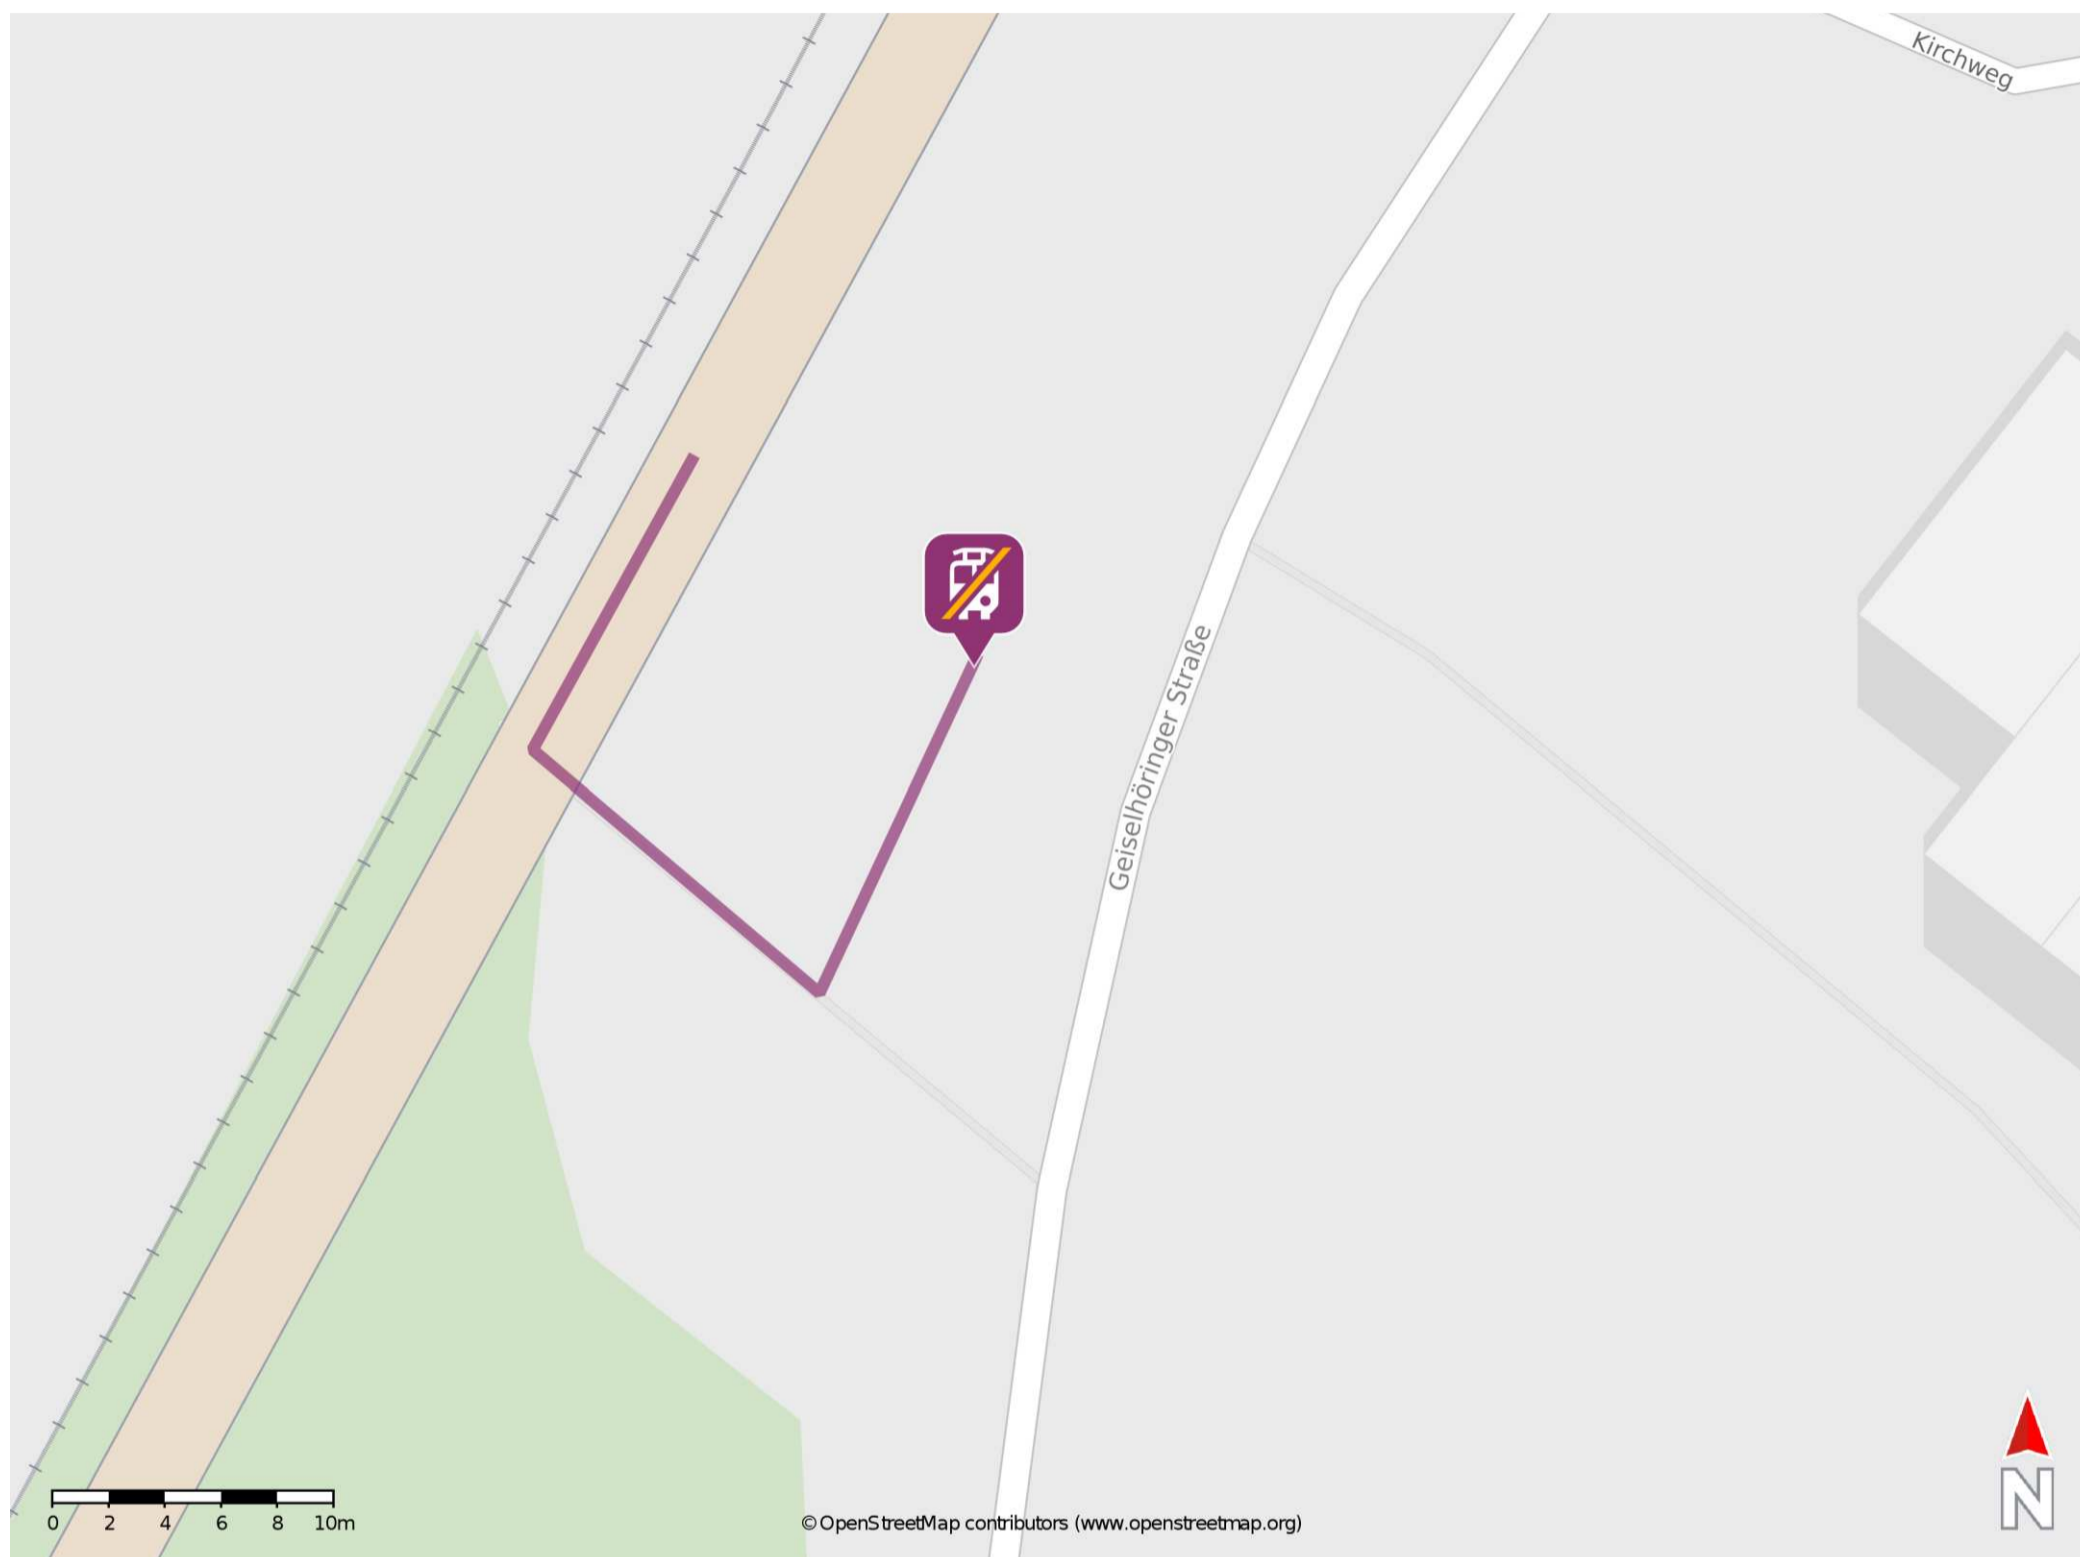

Perkam

Wegbeschreibung Schienenersatzverkehr *

Verlassen Sie den Bahnsteig und begeben Sie sich an das Bahnhofsgebäude. Die Ersatzhaltestelle befindet sich vor dem Bahnhofsgebäude auf dem Vorplatz.

* Fahrradmitnahme im Schienenersatzverkehr nur begrenzt möglich.
Im QR Code sind die Koordinaten der Ersatzhaltestelle hinterlegt.

— barrierefrei
— nicht barrierefrei