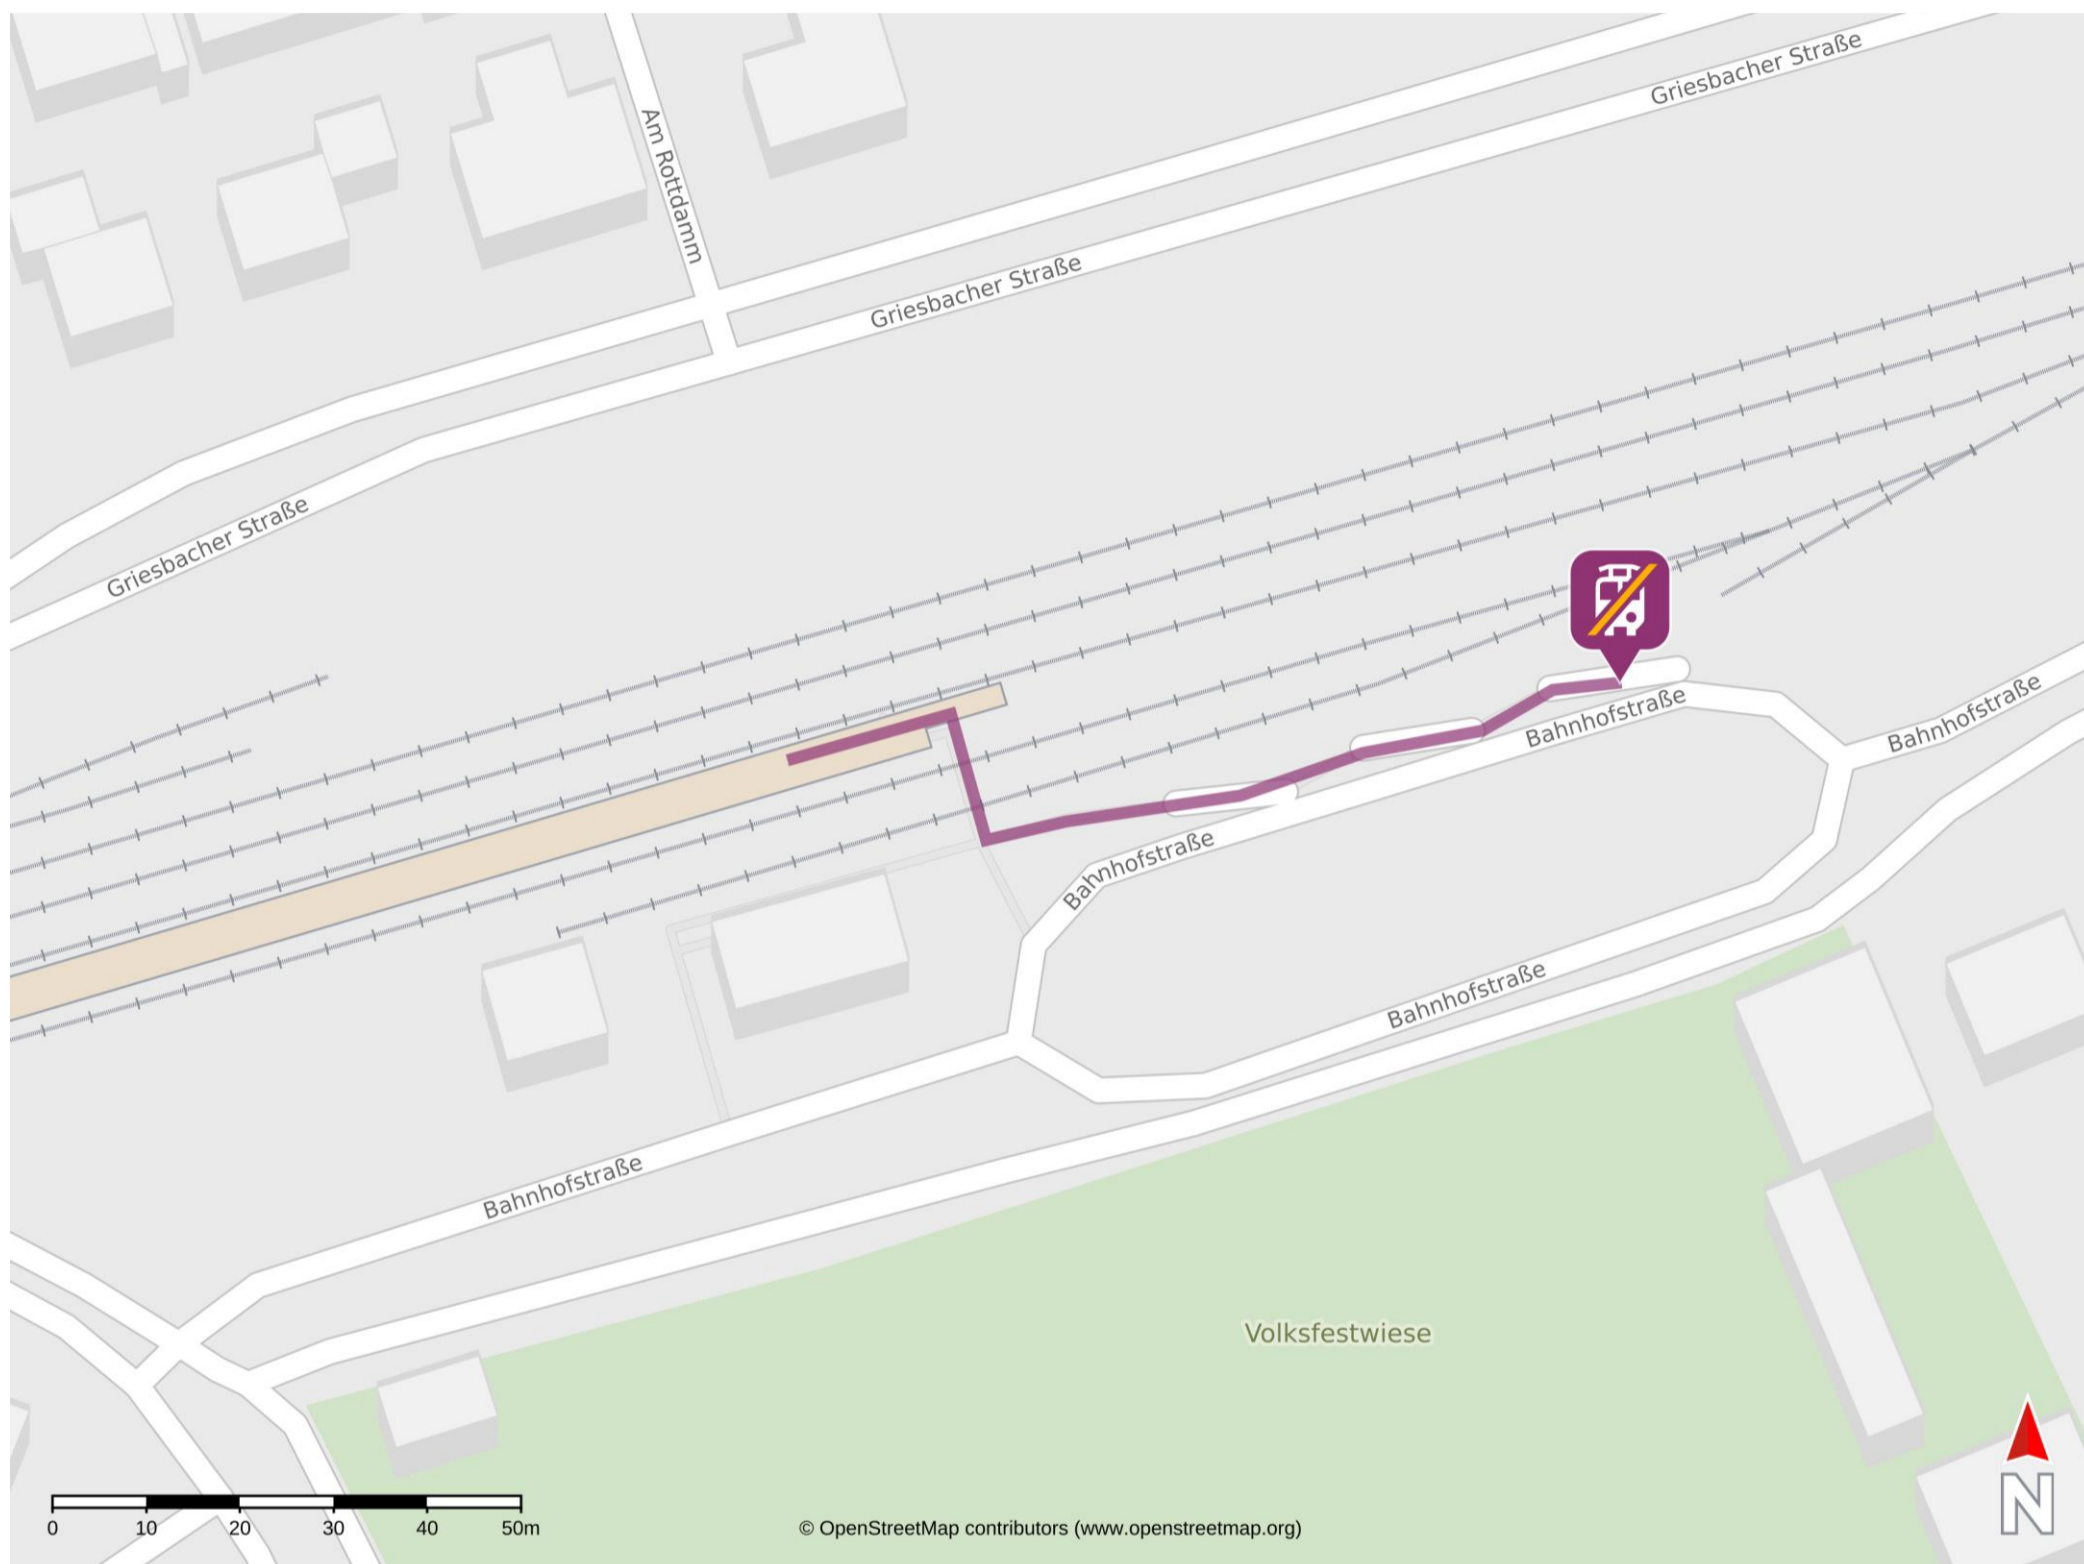

Umgebungsplan

Pocking

Wegbeschreibung Schienenersatzverkehr *

Verlassen Sie den Bahnsteig und begeben Sie sich an die Bahnhofstraße. Halten Sie sich links und folgen dem Straßenverlauf bis zur Ersatzhaltestelle.

Telefonische Hotline bei Ersatzverkehr Telefon: 08631 609 333

*Fahrradmitnahme im Schienenersatzverkehr nur begrenzt, teilweise gar nicht möglich. Bitte informieren Sie sich bei dem von Ihnen genutzten Eisenbahnverkehrsunternehmen. Im QR Code sind die Koordinaten der Ersatzhaltestelle hinterlegt.

— barrierefrei
— nicht barrierefrei