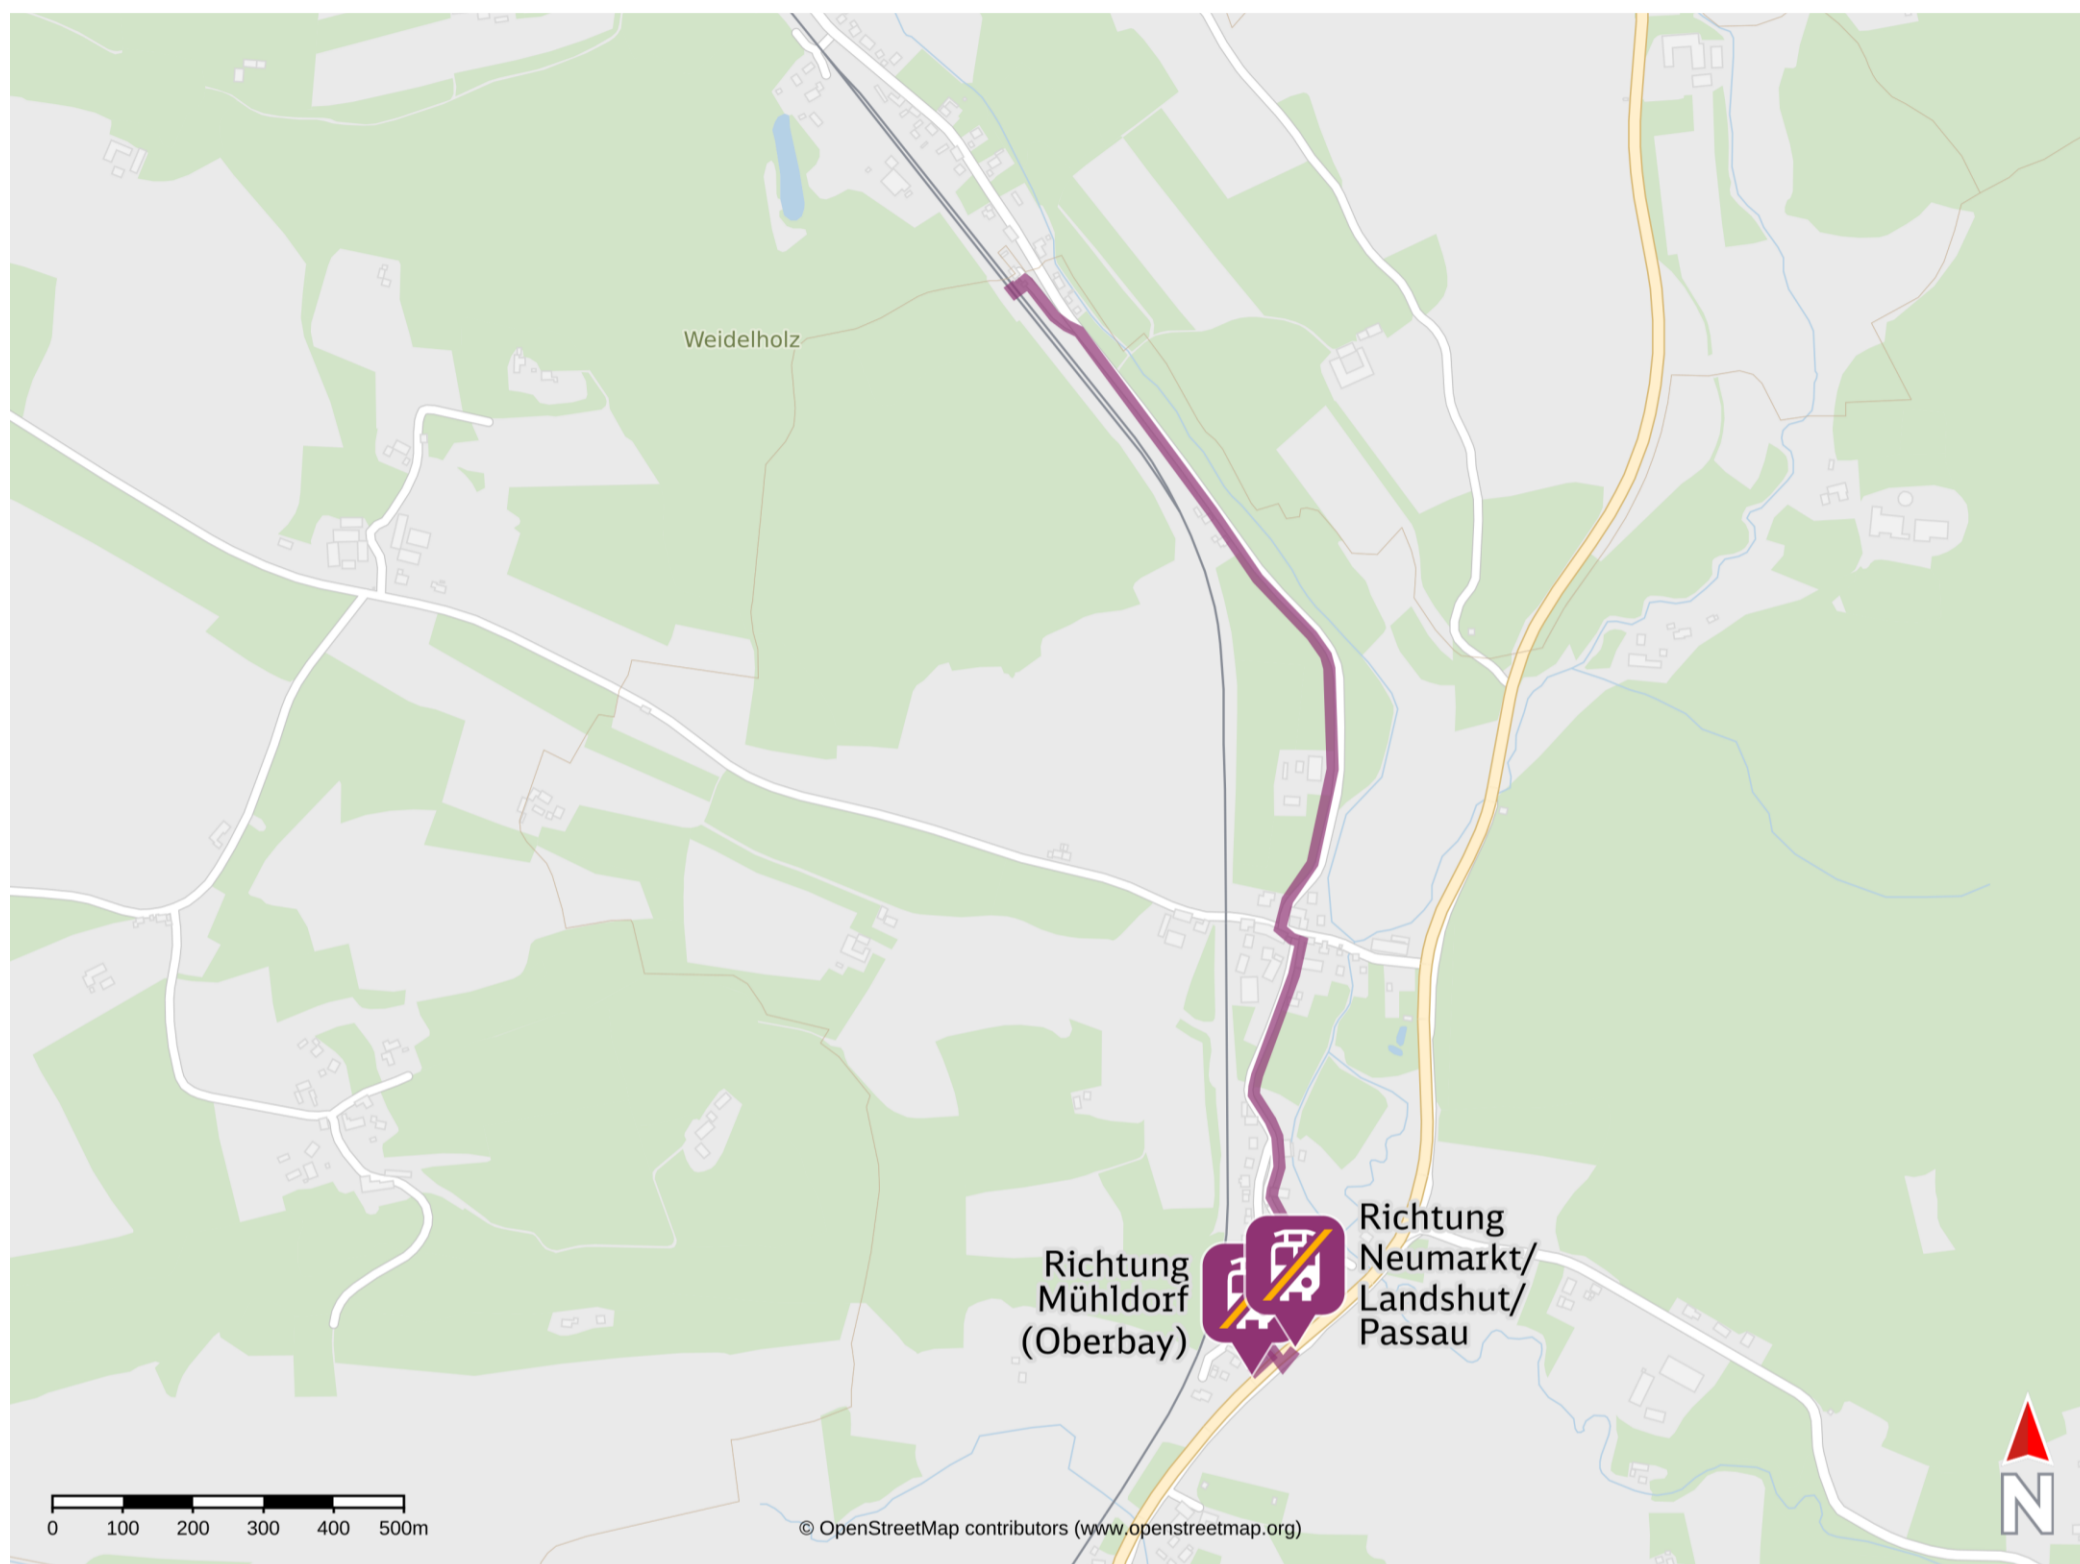

# Umgebungsplan

## Rohrbach (Oberbay)

### Wegbeschreibung Schienenersatzverkehr \*

Verlassen Sie die Bahnsteige und begeben Sie sich an die Straße Rohrbach. Halten Sie sich rechts und folgen dem Straßenverlauf ca. 1,15 km bis Schloßbach Straße. Folgen Sie dem Straßenverlauf der Straße Schloßbach ca. 750 m bis zur Bundesstraße. Die Ersatzhaltestellen befinden sich in unmittelbarer Nähe.

Ersatzhaltestelle Richtung  
Neumarkt/ Landshut/ Passau

Ersatzhaltestelle Richtung  
Müldorf (Oberbay)

Telefonische Hotline bei Ersatzverkehr Telefon: 08631 609 333

\*Fahrradmitnahme im Schienenersatzverkehr nur begrenzt, teilweise gar nicht möglich. Bitte informieren Sie sich bei dem von Ihnen genutzten Eisenbahnverkehrsunternehmen. Im QR Code sind die Koordinaten der Ersatzhaltestelle hinterlegt.