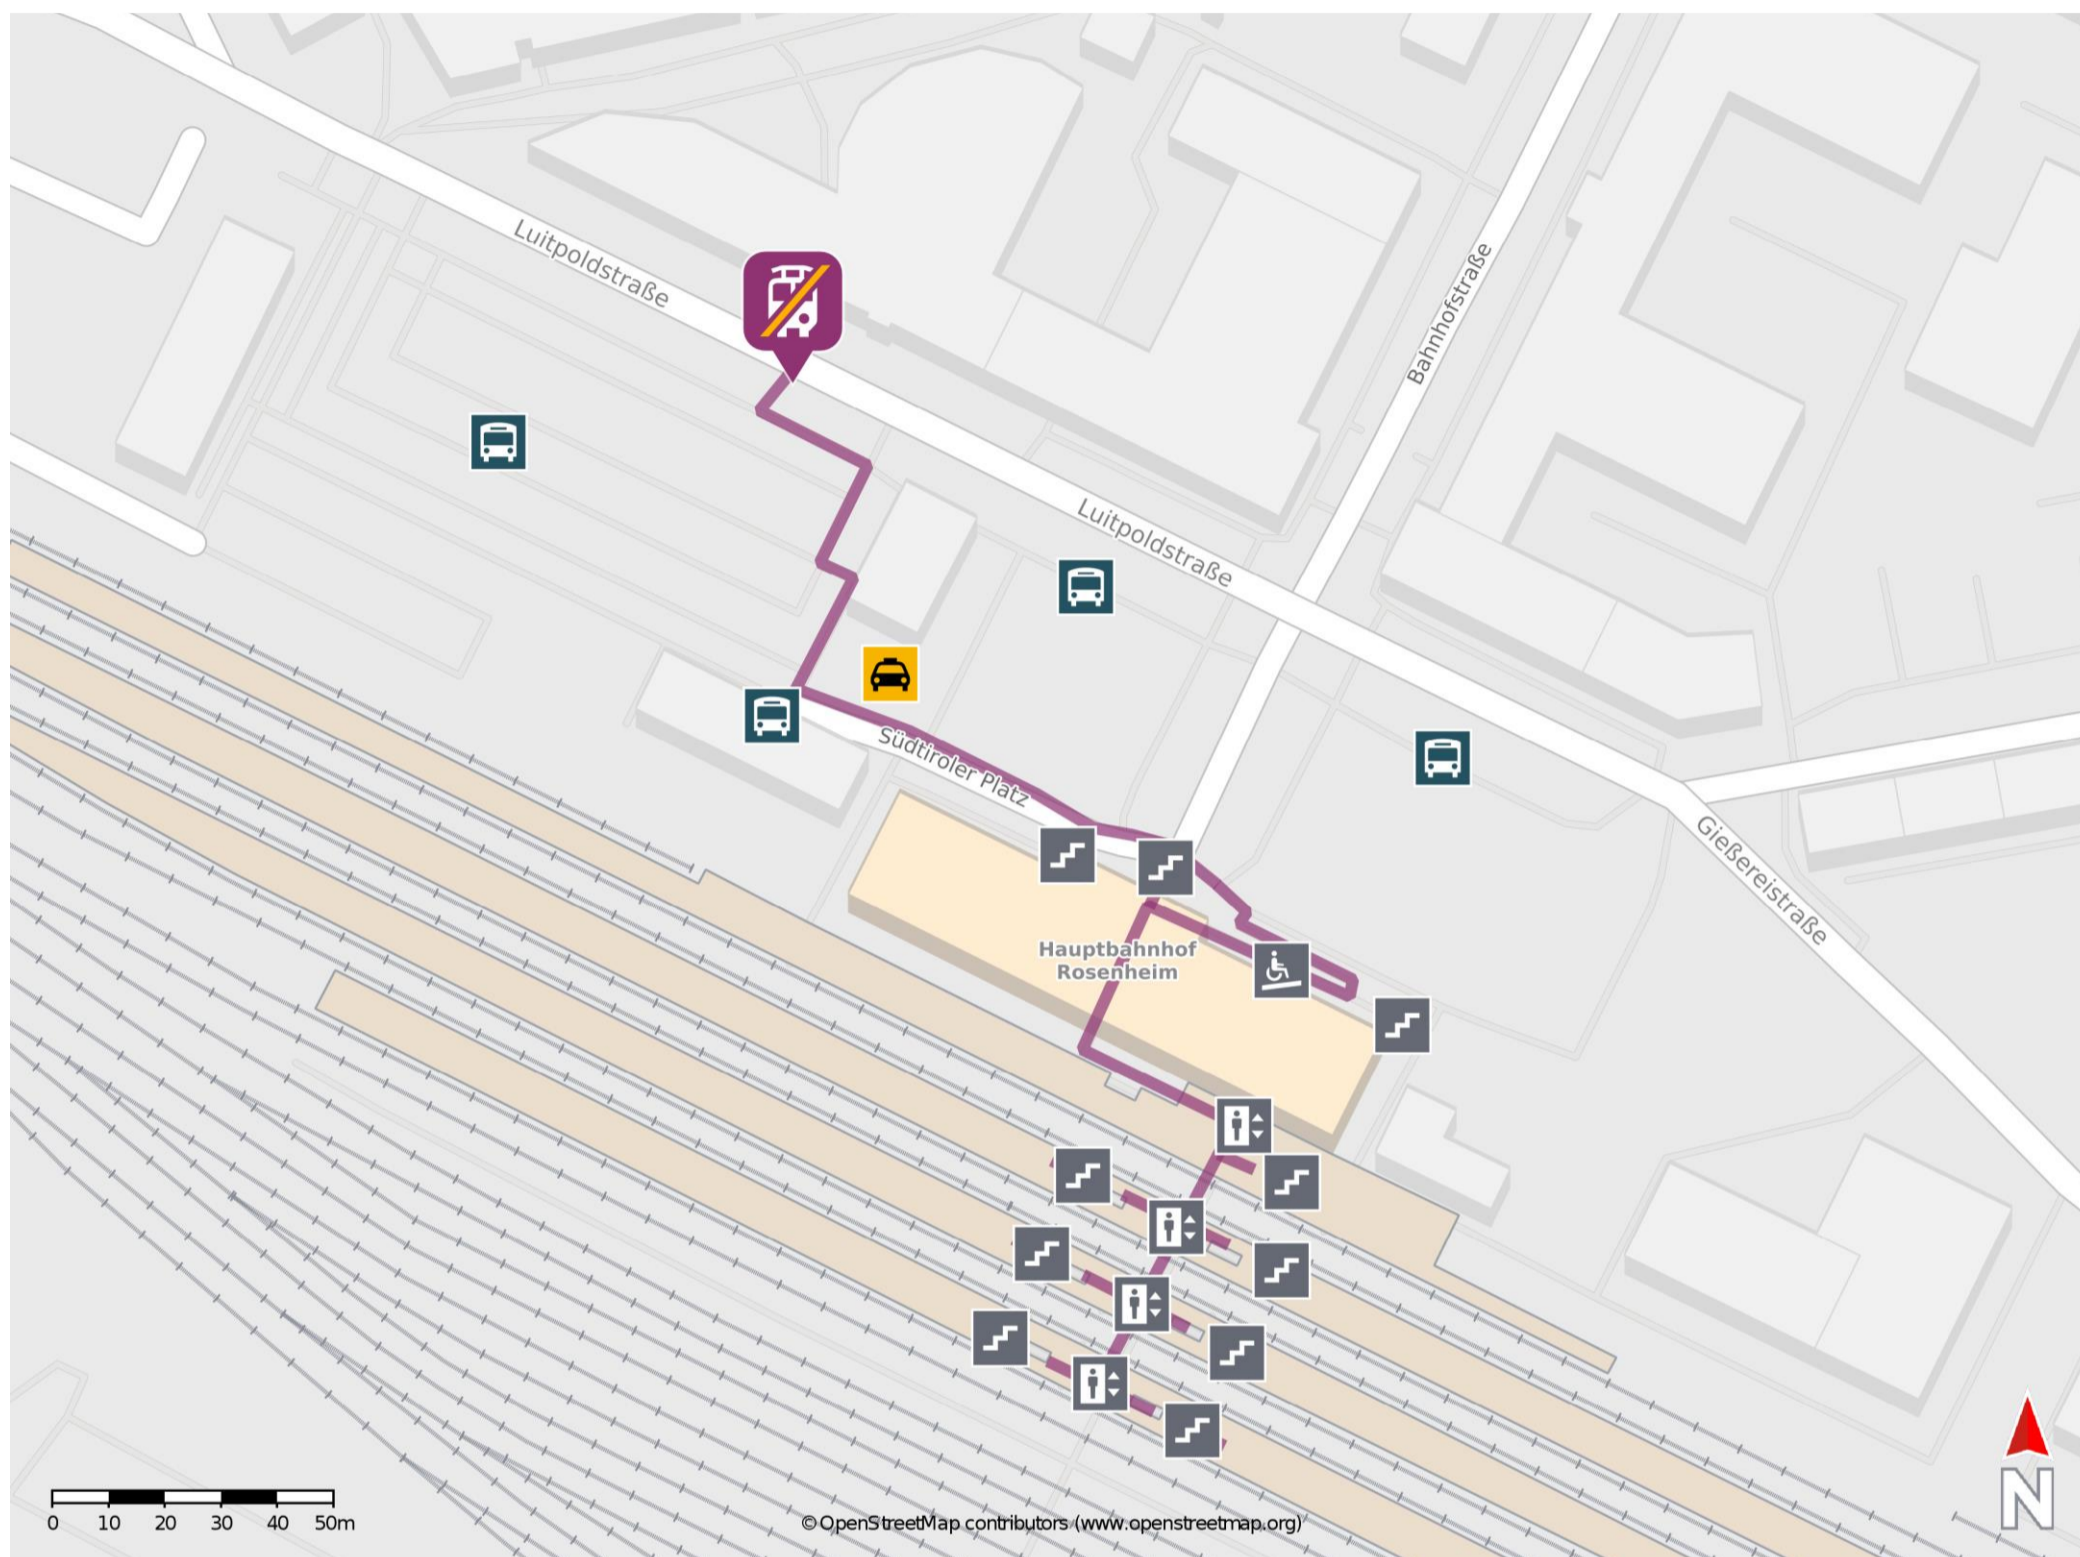

Rosenheim

Wegbeschreibung Schienenersatzverkehr *

Verlassen Sie den Bahnsteig in Richtung Südtiroler Platz. Biegen Sie nach links ab und folgen Sie der Straße bis zum Busbahnhof. Biegen Sie nach rechts ab und begeben Sie sich an die Luitpoldstraße. Die Ersatzhaltestelle befindet sich an der Bushaltestelle Bahnhof.

* Fahrradmitnahme im Schienenersatzverkehr nur begrenzt möglich.
Im QR Code sind die Koordinaten der Ersatzhaltestelle hinterlegt.

— barrierefrei
— nicht barrierefrei