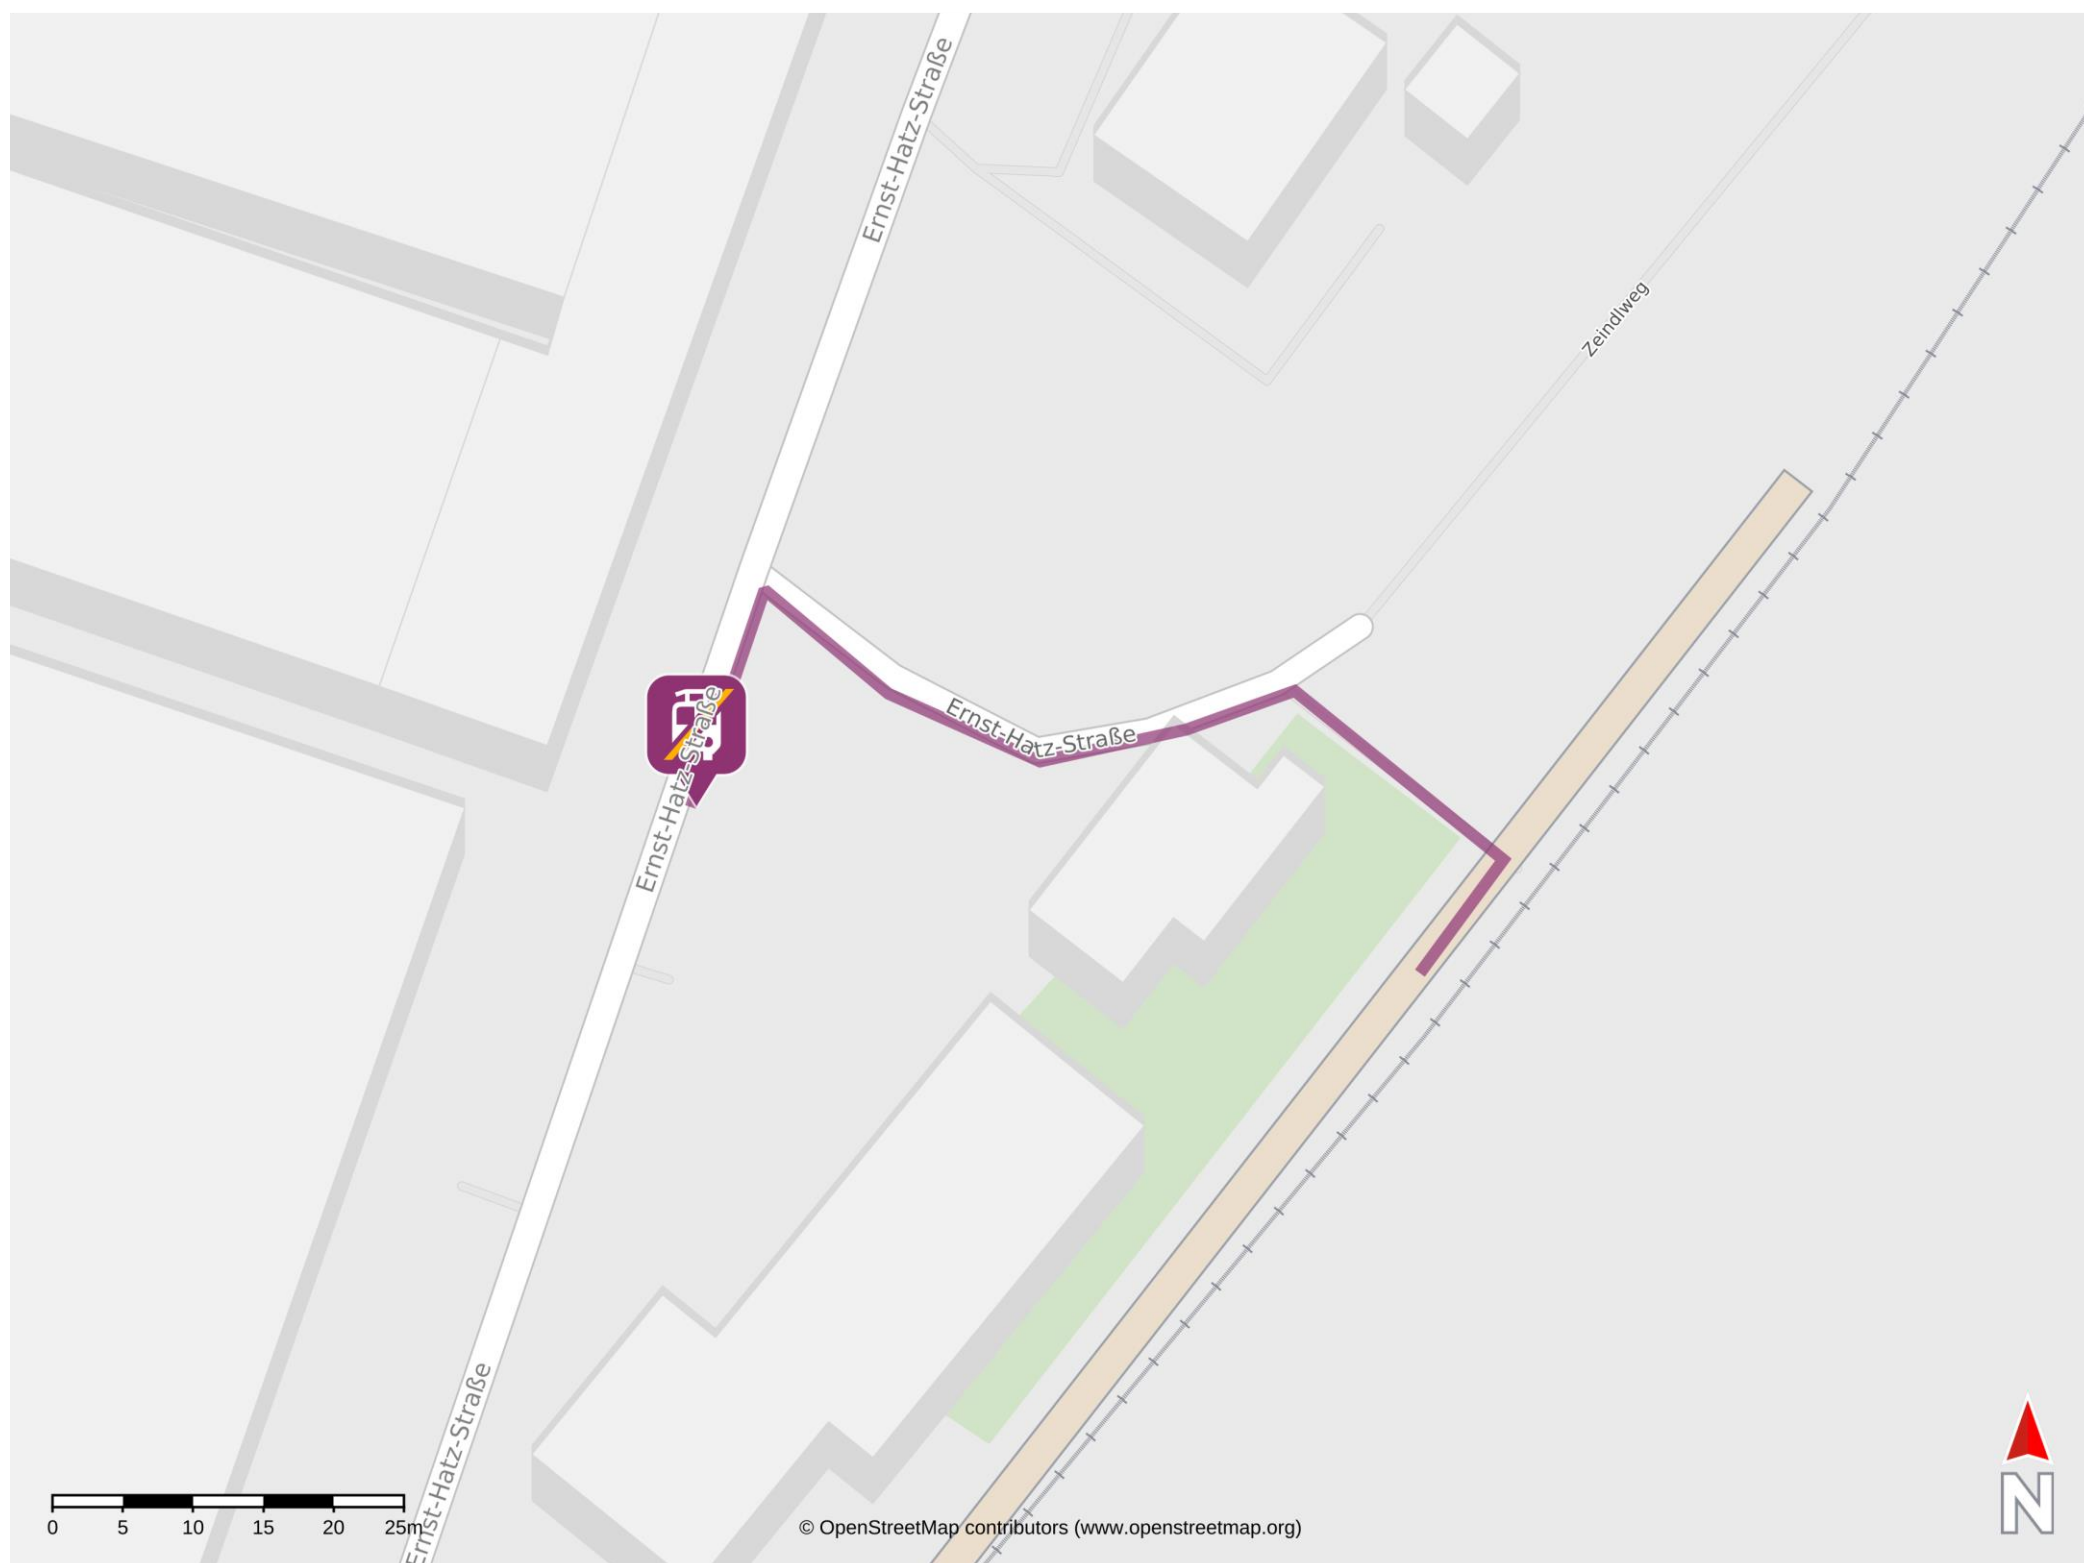

# Umgebungsplan

## Ruhstorf

### Wegbeschreibung Schienenersatzverkehr \*

Verlassen Sie den Bahnsteig und begeben Sie sich an die Ernst-Hatz-Straße. Halten Sie sich links und folgen dem Straßenverlauf bis zur Ersatzhaltestelle. Diese befindet sich an der Haltestelle Bahnhof, Ruhstorf.